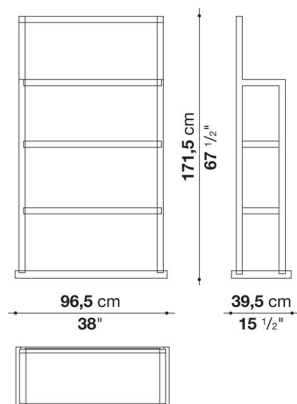

TECHNICAL SPECIFICATIONS / 技術情報：

フレーム	無垢木材、木質パーティクルボード、ハニカムコア突板合板及び木質パーティクルボード
フレーム仕上	(グレーオーク、ブラッシュドライトオーク、ブラッシュドブラックオーク)
脚部アジャスター	スチールおよびプラスチック素材

		Oak							
9706	オープンシェルフ	915,200							

9706

N.B. / 注意事項