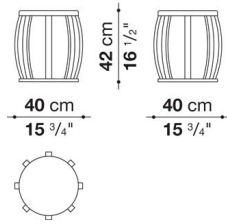

TECHNICAL SPECIFICATIONS / 技術情報 :

天板 (SM40T-SM53T)	無垢木材
天板 (SM80T)	木質版パーティクルボード
トレイ (SM47V)	構造拡張発泡ポリウレタン、または、無垢木材とMDFファイバーボード
構造	無垢木材
脚部先端	プラスチック

Round small table cm Ø 40

		Oak	Shellac						
SM40T	40 ラウンドスモールテーブル	305,800	367,400						

SM40T

N.B. / 注意事項

フレーム：オーク（グレー0378G、ライト0374C、ブラック0381N）、またはシェラック（ソニア6805G、レッド7110G、ブラック3764G）よりお選びください。

Round small table cm Ø 80

		Oak	Shellac						
SM80T	80 ラウンドスモールテーブル	498,300	597,300						

SM80T

N.B. / 注意事項

フレーム：オーク（グレー0378G、ライト0374C、ブラック0381N）、またはシェラック（ソニア6805G、レッド7110G、ブラック3764G）よりお選びください。

Round small table cm Ø 53

		Oak	Shellac						
SM53T	53 ラウンドスモールテーブル	435,600	462,000						

SM53T

N.B. / 注意事項

フレーム：オーク（グレー0378G、ライト0374C、ブラック0381N）、またはシェラック（ソニア6805G、レッド7110G、ブラック3764G）よりお選びください。

※ トレイSM47Vを組み合わせて使用いただけます。

Round tray cm Ø 47

		Oak	Shellac						
SM47V	47 ラウンドトレイ	312,400	105,600						

SM47V

N.B. / 注意事項

トレイ：オーク（グレー0378G、ライト0374C、ブラック0381N）、またはシェラック（ソニア6805G、レッド7110G、ブラック3764G）よりお選びください。