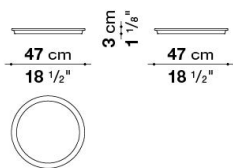

TECHNICAL SPECIFICATIONS / 技術情報 :

天板 (SM40T-SM53T)	無垢木材
天板 (SM80T)	木質版パーティクルボード
トレイ (SM47V)	構造拡張発泡ポリウレタン、または、無垢木材とMDFファイバーボード
構造	無垢木材
脚部先端	プラスチック

Round small table cm Ø 40

		Oak	Shellac						
SM40T	40 ラウンドスモールテーブル	305,800	367,400						

フレーム：オーク（グレー0378G、ライト0374C、ブラック0381N）、またはシェラック（ソニア6805G、レッド7110G、ブラック3764G）よりお選びください。

Round small table cm Ø 53

		Oak	Shellac						
SM53T	53 ラウンドスモールテーブル	435,600	462,000						

SM53T

N.B. / 注意事項

フレーム：オーク（グレー0378G、ライト0374C、ブラック0381N）、またはシェラック（ソニア6805G、レッド7110G、ブラック3764G）よりお選びください。

※ トレイSM47Vを組み合わせて使用いただけます。

Round tray cm Ø 47

		Oak	Shellac						
SM47V	47 ラウンドトレイ	312,400	105,600						

SM47V

N.B. / 注意事項

トレイ：オーク（グレー0378G、ライト0374C、ブラック0381N）、またはシェラック（ソニア6805G、レッド7110G、ブラック3764G）よりお選びください。