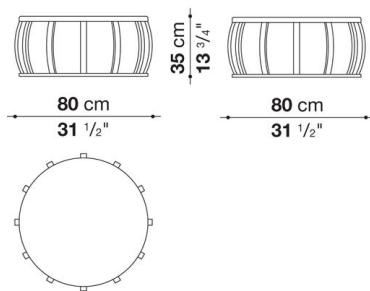

TECHNICAL SPECIFICATIONS / 技術情報 :

天板 (SM40T-SM53T)	無垢木材
天板 (SM80T)	木質版パーティクルボード
トレイ (SM47V)	構造拡張発泡ポリウレタン、または、無垢木材とMDFファイバーボード
構造	無垢木材
脚部先端	プラスチック

Round small table cm Ø 40

		Oak	Shellac						
SM40T	40 ラウンドスモールテーブル	305,800	367,400						

SM40T

N.B. / 注意事項

フレーム：オーク（グレー0378G、ライト0374C、ブラック0381N）、またはシェラック（ソニア6805G、レッド7110G、ブラック3764G）よりお選びください。

Round small table cm Ø 80

		Oak	Shellac						
SM80T	80 ラウンドスモールテーブル	498,300	597,300						

SM80T

N.B. / 注意事項

フレーム：オーク（グレー0378G、ライト0374C、ブラック0381N）、またはシェラック（ソニア6805G、レッド7110G、ブラック3764G）よりお選びください。

Round small table cm Ø 53

		Oak	Shellac						
SM53T	53 ラウンドスモールテーブル	435,600	462,000						

SM53T

N.B. / 注意事項

フレーム：オーク（グレー0378G、ライト0374C、ブラック0381N）、またはシェラック（ソニア6805G、レッド7110G、ブラック3764G）よりお選びください。

※ トレイSM47Vを組み合わせて使用いただけます。

Round tray cm Ø 47

		Oak	Shellac						
SM47V	47 ラウンドトレイ	312,400	105,600						

SM47V

N.B. / 注意事項

トレイ：オーク（グレー0378G、ライト0374C、ブラック0381N）、またはシェラック（ソニア6805G、レッド7110G、ブラック3764G）よりお選びください。