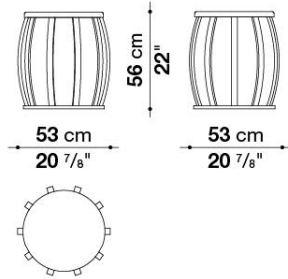

TECHNICAL SPECIFICATIONS / 技術情報 :

天板 (SM40T-SM53T)	無垢木材
天板 (SM80T)	木質版パーティクルボード
トレイ (SM47V)	構造拡張発泡ポリウレタン、または、無垢木材とMDFファイバーボード
構造	無垢木材
脚部先端	プラスチック

Round small table cm Ø 40

		Oak	Shellac						
SM40T	40 ラウンドスモールテーブル	305,800	367,400						

SM40T

N.B. / 注意事項

フレーム：オーク（グレー0378G、ライト0374C、ブラック0381N）、またはシェラック（ソニア6805G、レッド7110G、ブラック3764G）よりお選びください。

Round small table cm Ø 80

		Oak	Shellac						
SM80T	80 ラウンドスモールテーブル	498,300	597,300						

SM80T

N.B. / 注意事項

フレーム：オーク（グレー0378G、ライト0374C、ブラック0381N）、またはシェラック（ソニア6805G、レッド7110G、ブラック3764G）よりお選びください。

Round small table cm Ø 53

		Oak	Shellac						
SM53T	53 ラウンドスモールテーブル	435,600	462,000						

SM53T

N.B. / 注意事項

フレーム：オーク（グレー0378G、ライト0374C、ブラック0381N）、またはシェラック（ソニア6805G、レッド7110G、ブラック3764G）よりお選びください。

※ トレイSM47Vを組み合わせて使用いただけます。

Round tray cm Ø 47

		Oak	Shellac						
SM47V	47 ラウンドトレイ	312,400	105,600						

SM47V

N.B. / 注意事項

トレイ：オーク（グレー0378G、ライト0374C、ブラック0381N）、またはシェラック（ソニア6805G、レッド7110G、ブラック3764G）よりお選びください。