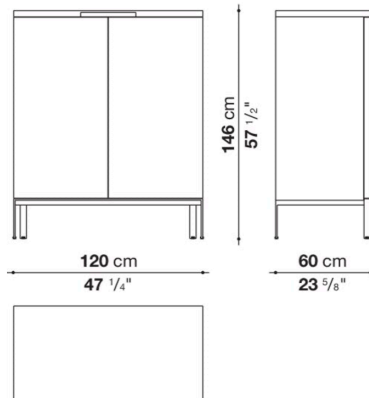

ACAN4M

N.B. / 注意事項

フレーム：オーク (グレー0378G、ライト0374C、ブラック0381N)、または、ナチュラルウエング0414Wよりお選びください。
ユニット内部：グロッシーブリックレッド3755Lとなります。
脚部：ブロンズニッケル塗装0174B、ブラック塗装スチール0150L、またはクロームスチール0110Mよりお選びください。

- オプションにて、シェルフ (ACRP2M)、ドロワー (ACRC2M) をお選びいただけます。
- ドアは、270°まで開放することができます。