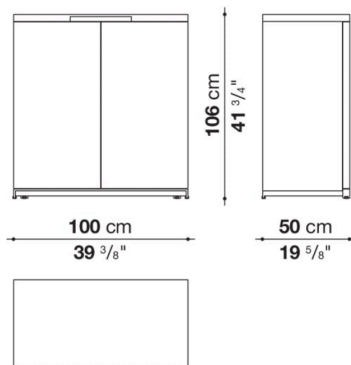

Storage unit with 2 hinged doors cm 100 (Glossy internal frame)

		Oak	Natural wenge	Glossy					
ACAN1M	100ローストレージ (塗装仕上)	1,373,900	1,524,600						
ACAN1M_CL	100ローストレージ (クローム仕上)	1,453,100	1,603,800						
ACAN2M	100ハイストレージ (塗装仕上)	1,438,800	1,612,600						
ACAN2M_CL	100ハイストレージ (クローム仕上)	1,518,000	1,691,800						
オプション									
ACRP1M	シェルフ 88.4 x 44 x 4cm			111,100					
ACRC1M	ドロワー(アッパーシェルフ付) 88.5 x 44 x 25.5cm			243,100					

ACAN2M

ACAN1M

N.B. / 注意事項

フレーム：オーク (グレー0378G、ライト0374C、ブラック0381N)、または、ナチュラルウエンゲ0414Wよりお選びください。
ユニット内部：グロッシーブリックレッド3755Lとなります。
脚部：ブロンズニッケル塗装0174B、ブラック塗装スチール0150L、またはクロームスチール0110Mよりお選びください。

- オプションにて、シェルフ (ACRP1M)、ドロワー (ACRC1M) をお選びいただけます。
- ドアは、270°まで開放することができます。