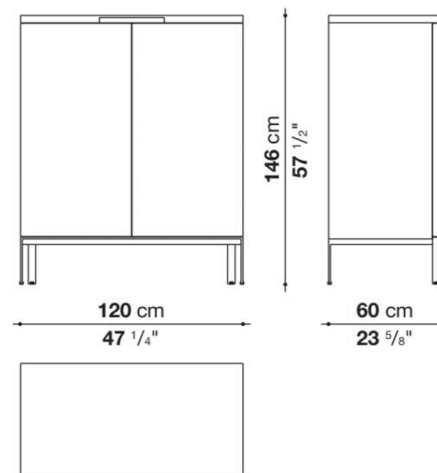

ACAN4

N.B. / 注意事項

フレーム：オーク（グレー0378G、ライト0374C、ブラック0381N）またはナチュラルウエング0414Wよりお選びください。
脚部：ブロンズニッケル塗装0174B、ブラック塗装スチール0150L、またはクロームスチール0110Mよりお選びください。

- オプションにて、シェルフ（ACRP2）、ドロワー（ACRC2）をお選びいただけます。
  シェルフは、ケーブルフラップの有無をお選びください。
- ドアは、270°まで開放することができます。
- ユニット内部は、フレームと同仕上となります。