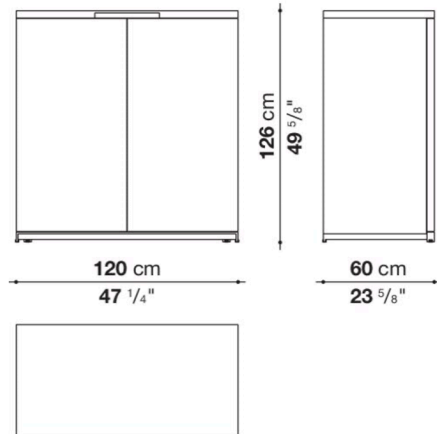

Storage unit with 2 hinged doors cm 120 (Wood internal frame)

		Oak	Natural wenge				
ACAN3	120ローストレージ (塗装仕上)	1,530,100	1,760,000				
ACAN3_CL	120ローストレージ (クローム仕上)	1,609,300	1,839,200				
ACAN4	120ハイストレージ (塗装仕上)	1,593,900	1,849,100				
ACAN4_CL	120ハイストレージ (クローム仕上)	1,674,200	1,928,300				
オプション							
ACRP2	シェルフ 108.4 x 54 x 4cm	110,000	112,200				
ACRC2	ドロワー(アッパーシェルフ付) 108.5 x 54 x 25.5cm	268,400	271,700				

ACAN3