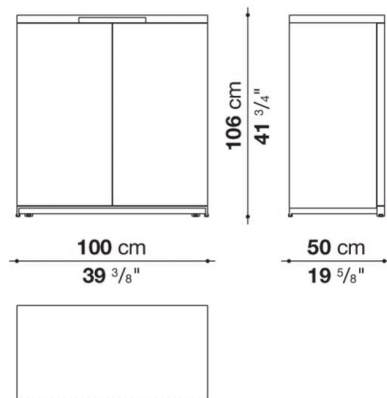

Storage unit with 2 hinged doors cm 100 (Wood internal frame)

		Oak	Natural wenge					
ACAN1	100ローストレージ (塗装仕上)	1,367,300	1,545,500					
ACAN1_CL	100ローストレージ (クローム仕上)	1,446,500	1,623,600					
ACAN2	100ハイストレージ (塗装仕上)	1,431,100	1,632,400					
ACAN2_CL	100ハイストレージ (クローム仕上)	1,511,400	1,711,600					
オプション								
ACRP1	シェルフ 84.4 x 44 x 4cm	96,800	99,000					
ACRC1	ドロワー(アッパーシェルフ付) 88.5 x 44 x 25.5cm	239,800	243,100					

ACAN2

ACAN1

N.B. / 注意事項

フレーム：オーク（グレー0378G、ライト0374C、ブラック0381N）またはナチュラルウエンゲ0414Wよりお選びください。
脚部：ブロンズニッケル塗装0174B、ブラック塗装スチール0150L、またはクロームスチール0110Mよりお選びください。

- オプションにて、シェルフ（ACRP1）、ドロワー（ACRC1）をお選びいただけます。
- ドアは、270°まで開放することができます。
- ユニット内部は、フレームと同仕上となります。