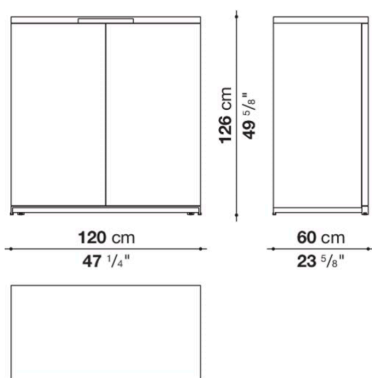

Storage unit with 2 hinged doors cm 120 (Glossy internal frame)

		Oak	Natural wenge	Glossy					
ACAN3M	120ローストレージ (塗装仕上)	1,536,700	1,736,900						
ACAN3M_CL	120ローストレージ (クローム仕上)	1,615,900	1,815,000						
ACAN4M	120ハイストレージ (塗装仕上)	1,604,900	1,830,400						
ACAN4M_CL	120ハイストレージ (クローム仕上)	1,684,100	1,909,600						
オプション									
ACRP2M	シェルフ 108.4 x 54 x 4cm			126,500					
ACRC2M	ドロワー、アッパーシェルフ 108.5 x 54 x 25.5cm			271,700					

ACAN3M