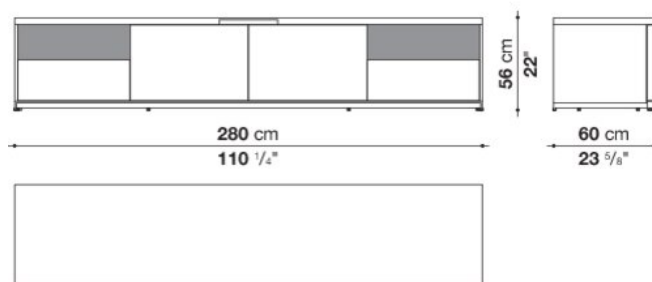

Sideboard with 2 hinged doors and drawers cm 280 (Wood internal frame)

		Oak	Natural wenge						
ACCR1	280サイドボード (塗装仕上)	2,164,800	2,402,400						
ACCR1_CL	280サイドボード (クローム仕上)	2,256,100	2,493,700						
オプション									
ACRE3	プルアウトトレイ 68 x 54 x 25.5 cm	190,300	200,200						

ACCR1

N.B. / 注意事項

フレーム：オーク（グレー0378G、ライト0374C、ブラック0381N）またはナチュラルウエンゲ0414Wよりお選びください。
脚部：ブロンズニッケル塗装0174B、ブラック塗装スチール0150L、またはクロームスチール0110Mよりお選びください。

- オプションにて、中央収納部分にプルアウトトレイ（ACRE3）をお選びいただけます。
- ドアは180°まで開放することができます。
- ユニット内部は、フレームと同仕上げとなります。