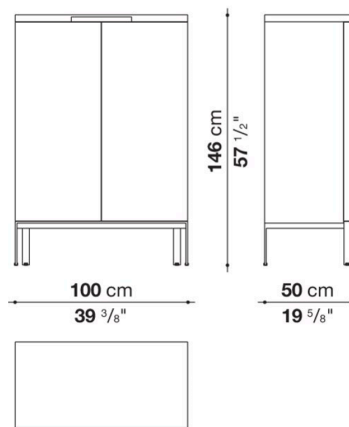

Storage unit with 2 hinged doors cm 100 (Glossy internal frame)

		Oak	Natural wenge	Glossy					
ACAN1M	100ローストレージ (塗装仕上)	1,373,900	1,524,600						
ACAN1M_CL	100ローストレージ (クローム仕上)	1,453,100	1,603,800						
ACAN2M	100ハイストレージ (塗装仕上)	1,438,800	1,612,600						
ACAN2M_CL	100ハイストレージ (クローム仕上)	1,518,000	1,691,800						
オプション									
ACRP1M	シェルフ 88.4 x 44 x 4cm			111,100					
ACRC1M	ドロワー(アッパーシェルフ付) 88.5 x 44 x 25.5cm			243,100					

ACAN2M

ACAN1M

N.B. / 注意事項

フレーム：オーク (グレー0378G、ライト0374C、ブラック0381N)、または、ナチュラルウエンゲ0414Wよりお選びください。
ユニット内部：グロッシーブリックレッド3755Lとなります。
脚部：ブロンズニッケル塗装0174B、ブラック塗装スチール0150L、またはクロームスチール0110Mよりお選びください。

- オプションにて、シェルフ (ACRP1M)、ドロワー (ACRC1M) をお選びいただけます。
- ドアは、270°まで開放することができます。