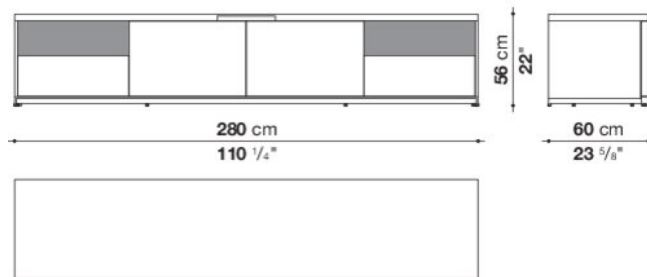

Sideboard with 2 hinged doors and drawers cm 280 (Glossy internal frame)

		Oak	Natural wenge						
ACCRIM	280サイドボード (塗装仕上)	2,379,300	2,569,600						
ACCRIM_CL	280サイドボード (クローム仕上)	2,470,600	2,660,900						
オプション									
ACRE3	ブルアウトトレイ 68 x 54 x 25.5 cm	190,300	200,200						

ACCR1M

N.B. / 注意事項

フレーム：オーク (グレー0378G、ライト0374C、ブラック0381N)、または、ナチュラルウエンゲ0414Wよりお選びください。
ユニット内部：グロッシーブリックレッド3755Lとなります。
脚部：ブロンズニッケル塗装0174B、ブラック塗装スチール0150L、またはクロームスチール0110Mよりお選びください。

- オプションにて、中央収納部分にブルアウトトレイ (ACRE3) をお選びいただけます。
- ドアは180°まで開放することができます。