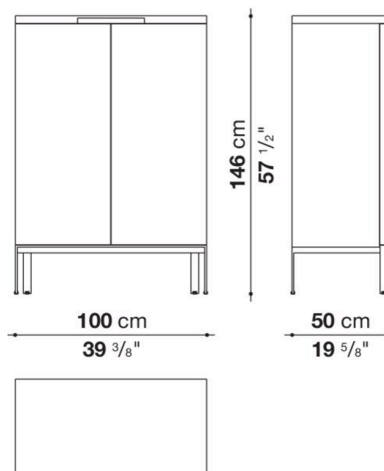

Storage unit with 2 hinged doors cm 100 (Wood internal frame)

		Oak	Natural wenge					
ACAN1	100ローストレージ (塗装仕上)	1,367,300	1,545,500					
ACAN1_CL	100ローストレージ (クローム仕上)	1,446,500	1,623,600					
ACAN2	100ハイストレージ (塗装仕上)	1,431,100	1,632,400					
ACAN2_CL	100ハイストレージ (クローム仕上)	1,511,400	1,711,600					
オプション								
ACRP1	シェルフ 84.4 x 44 x 4cm	96,800	99,000					
ACRC1	ドロワー(アッパーシェルフ付) 88.5 x 44 x 25.5cm	239,800	243,100					

ACAN2

ACAN1

N.B. / 注意事項

フレーム：オーク（グレー0378G、ライト0374C、ブラック0381N）またはナチュラルウエンゲ0414Wよりお選びください。
脚部：ブロンズニッケル塗装0174B、ブラック塗装スチール0150L、またはクロームスチール0110Mよりお選びください。

- オプションにて、シェルフ（ACRP1）、ドロワー（ACRC1）をお選びいただけます。
- ドアは、270°まで開放することができます。
- ユニット内部は、フレームと同仕上となります。