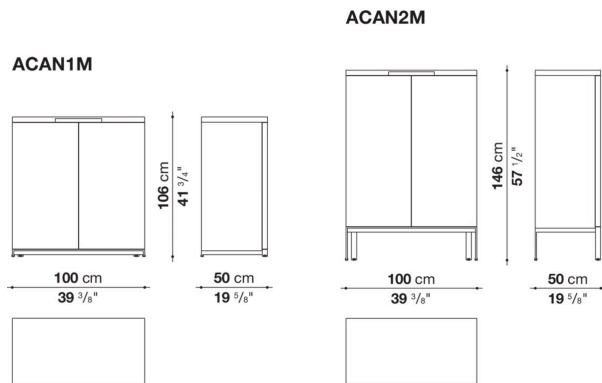

Storage unit with 2 hinged doors cm 100 (Glossy internal frame)

		Glossy	Oak	White oak rough cut	Natural wenge						
ACAN1M	100ローストレージ (塗装仕上)		1,373,900	1,524,600	1,524,600						
ACAN1M_CL	100ローストレージ (クローム仕上)		1,453,100	1,603,800	1,603,800						
ACAN2M	100ハイストレージ (塗装仕上)		1,438,800	1,612,600	1,612,600						
ACAN2M_CL	100ハイストレージ (クローム仕上)		1,518,000	1,691,800	1,691,800						
オプション											
ACRP1M	シェルフ 88.4 x 44 x 4cm		111,100								
ACRC1M	ドロワー(アッパーシェルフ付) 88.5 x 44 x 25.5cm		243,100								

N.B. / 注意事項

フレーム：オーク（グレー0378G、ライト0374C、ブラック0381N）、ホワイトオークラフカット0354B、または、ナチュラルウエング0414Wよりお選びください。

ユニット内部：オーク・ナチュラルウエングの場合は、グロッシーブリックレッド3755L、ホワイトオークラフカットの場合は、グロッシータバコ4232Lとなります。

脚部：ブロンズニッケル塗装0174B、ブラック塗装スチール0150L、またはクロームスチール0110Mよりお選びください。

* オプションにて、シェルフ（ACRP1M）、ドロワー（ACRC1M）をお選びいただけます。

* ドアは、270°まで開放することができます。