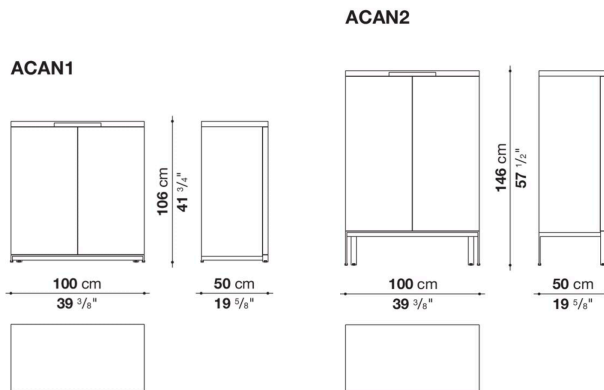

## TECHNICAL SPECIFICATIONS / 技術情報：

フレーム	無垢木材、木製パーティクルボード突板、ハニカムコア合板
ベースフレーム	鋼材
脚部アジャスター	鋼材及びプラスチック材

## Storage unit with 2 hinged doors cm 100 (Wood internal frame)

		Oak	Natural wenge						
ACAN1	100ローストレージ (塗装仕上)	1,367,300	1,545,500						
ACAN1_CL	100ローストレージ (クローム仕上)	1,446,500	1,623,600						
ACAN2	100ハイストレージ (塗装仕上)	1,431,100	1,632,400						
ACAN2_CL	100ハイストレージ (クローム仕上)	1,511,400	1,711,600						
オプション									
ACRP1	シェルフ 84.4 x 44 x 4cm	96,800	99,000						
ACRC1	ドロワー(アッパーシェルフ付) 88.5 x 44 x 25.5cm	239,800	243,100						