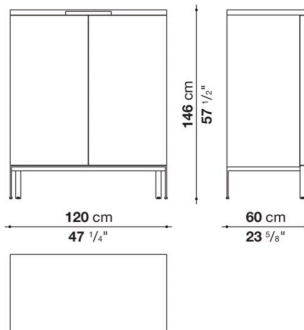

ACAN4M

N.B. / 注意事項

フレーム：オーク (グレー0378G、ライト0374C、ブラック0381N)、ホワイトオークラフカット0354B、または、ナチュラルウエング0414Wよりお選びください。

ユニット内部：オーク・ナチュラルウエングの場合は、グロッシーブリックレッド3755L、ホワイトオークラフカットの場合は、グロッシータバコ4232Lとなります。

脚部：ブロンズニッケル塗装0174B、ブラック塗装スチール0150L、またはクロームスチール0110Mよりお選びください。

* オプションにて、シェルフ (ACRP2M)、ドロワー (ACRC2M) をお選びいただけます。

* ドアは、270°まで開放することができます。