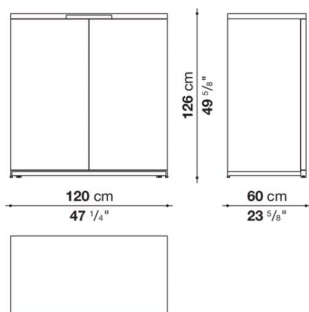

Storage unit with 2 hinged doors cm 120 (Glossy internal frame)

		Glossy	Oak	White oak rough cut	Natural wenge					
ACAN3M	120ローストレージ (塗装仕上)		1,536,700	1,736,900	1,736,900					
ACAN3M_CL	120ローストレージ (クローム仕上)		1,615,900	1,815,000	1,815,000					
ACAN4M	120ハイストレージ (塗装仕上)		1,604,900	1,830,400	1,830,400					
ACAN4M_CL	120ハイストレージ (クローム仕上)		1,684,100	1,909,600	1,909,600					
オプション										
ACRP2M	シェルフ 108.4 x 54 x 4cm		126,500							
ACRC2M	ドロワー、アッパーシェルフ 108.5 x 54 x 25.5cm		271,700							

ACAN3M