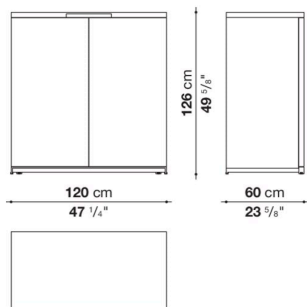

Storage unit with 2 hinged doors cm 120 (Wood internal frame)

		Oak	Natural wenge						
ACAN3	120ローストレージ (塗装仕上)	1,530,100	1,760,000						
ACAN3_CL	120ローストレージ (クローム仕上)	1,609,300	1,839,200						
ACAN4	120ハイストレージ (塗装仕上)	1,593,900	1,849,100						
ACAN4_CL	120ハイストレージ (クローム仕上)	1,674,200	1,928,300						
オプション									
ACRP2	シェルフ 108.4 x 54 x 4cm	110,000	112,200						
ACRC2	ドロワー(アッパーシェルフ付) 108.5 x 54 x 25.5cm	268,400	271,700						

ACAN3