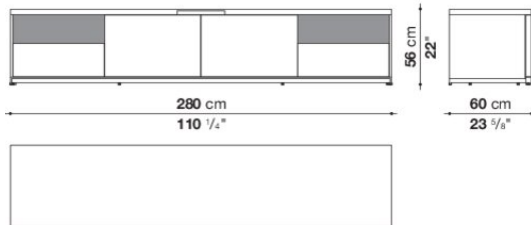

Sideboard with 2 hinged doors and drawers cm 280 (Glossy internal frame)

		Oak	White oak rough cut	Natural wenge						
ACCRIM	280サイドボード (塗装仕上)	2,379,300	2,569,600	2,569,600						
ACCRIM_CL	280サイドボード (クローム仕上)	2,470,600	2,660,900	2,660,900						
オプション										
ACRE3	プルアウトトレイ 68 x 54 x 25.5 cm	190,300	200,200	200,200						

ACCR1M

N.B. / 注意事項

フレーム：オーク（グレー0378G、ライト0374C、ブラック0381N）、ホワイトオークラフカット0354B、または、ナチュラルウエンゲ0414Wよりお選びください。

ユニット内部：オーク・ナチュラルウエンゲの場合は、グロッシーブリックレッド3755L、ホワイトオークラフカットの場合は、グロッシータバコ4232Lとなります。

脚部：ブロンズニッケル塗装0174B、ブラック塗装スチール0150L、またはクロームスチール0110Mよりお選びください。

* オプションにて、中央収納部分にプルアウトトレイ（ACRE3）をお選びいただけます。

* ドアは180°まで開放することができます。