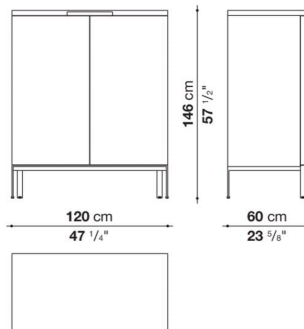

ACAN4

N.B. / 注意事項

フレーム：オーク (グレー0378G、ライト0374C、ブラック0381N) またはナチュラルウエング0414Wよりお選びください。
脚部：ブロンズニッケル塗装0174B、ブラック塗装スチール0150L、またはクロームスチール0110Mよりお選びください。

- オプションにて、シェルフ (ACRP2)、ドロワー (ACRC2) をお選びいただけます。
  シェルフは、ケーブルフラップの有無をお選びください。
- ドアは、270°まで開放することができます。
- ユニット内部は、フレームと同仕上りとなります。