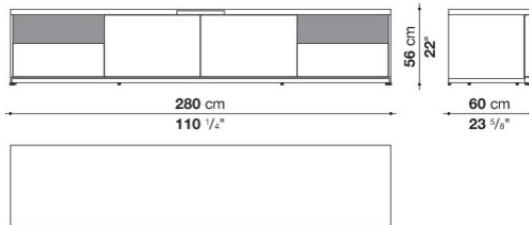

Sideboard with 2 hinged doors and drawers cm 280 (Wood internal frame)

		Oak	Natural wenge						
ACCR1	280サイドボード (塗装仕上)	2,164,800	2,402,400						
ACCR1_CL	280サイドボード (クローム仕上)	2,256,100	2,493,700						
オプション									
ACRE3	プルアウトトレイ 68 x 54 x 25.5 cm	190,300	200,200						

ACCR1

N.B. / 注意事項

フレーム：オーク（グレー0378G、ライト0374C、ブラック0381N）またはナチュラルウエンゲ0414Wよりお選びください。
脚部：ブロンズニッケル塗装0174B、ブラック塗装スチール0150L、またはクロームスチール0110Mよりお選びください。

- オプションにて、中央収納部分にプルアウトトレイ（ACRE3）をお選びいただけます。
- ドアは180°まで開放することができます。
- ユニット内部は、フレームと同仕上げとなります。