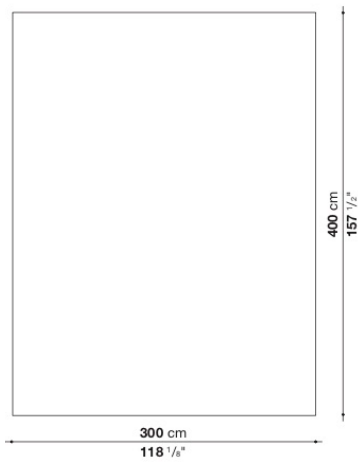

TECHNICAL SPECIFICATIONS / 技術情報 :

素材 70%ウール、30%ジュート
色 エクリュ

MAXALTO

Naos

0297E
Ecrù_Ecru

Rectangular carpet cm 200 x 300

NS2T	200 x 300 cm	1,296,900								

NS2T

N.B. / 注意事項

色選択 : エクリユ0297Eとなります。

※ハンドメイドのため、製造誤差±5%が生じる場合があります。

Rectangular carpet cm 250 x 350

NS3T	250 x 350 cm	1,890,900								

NS3T

N.B. / 注意事項

色選択 : エクリユ0297Eとなります。

※ハンドメイドのため、製造誤差±5%が生じる場合があります。

Rectangular carpet cm 300 x 400

NS4T	300 x 400 cm	2,593,800								

NS4T

N.B. / 注意事項

色選択：エクリユ0297Eとなります。

※ハンドメイドのため、製造誤差±5%が生じることがあります。

Rectangular carpet per square meter

NST	1平方メートルあたり	216,700								

NST

N.B. / 注意事項

色選択：エクリユ0297Eとなります。

※最大幅5.0m、最大長9.0mまで承ります。

※ハンドメイドのため、製造誤差±5%が生じることがあります。