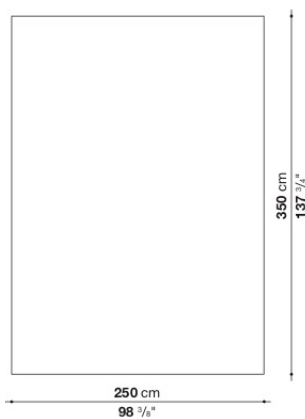

TECHNICAL SPECIFICATIONS / 技術情報 :

素材 70%ウール、30%ジュート
色 エクリュ

MAXALTO

Naos

0297E
Ecrù_Ecru

Rectangular carpet cm 200 x 300

NS2T	200 x 300 cm	1,296,900								

NS2T

N.B. / 注意事項

色選択 : エクリユ0297Eとなります。

※ハンドメイドのため、製造誤差±5%が生じる場合があります。

Rectangular carpet cm 250 x 350

NS3T	250 x 350 cm	1,890,900								

NS3T

N.B. / 注意事項

色選択 : エクリユ0297Eとなります。

※ハンドメイドのため、製造誤差±5%が生じる場合があります。

Rectangular carpet cm 300 x 400

NS4T	300 x 400 cm	2,593,800								

NS4T

N.B. / 注意事項

色選択：エクリユ0297Eとなります。

※ハンドメイドのため、製造誤差±5%が生じることがあります。

Rectangular carpet per square meter

NST	1平方メートルあたり	216,700								

NST

N.B. / 注意事項

色選択：エクリユ0297Eとなります。

※最大幅5.0m、最大長9.0mまで承ります。

※ハンドメイドのため、製造誤差±5%が生じることがあります。