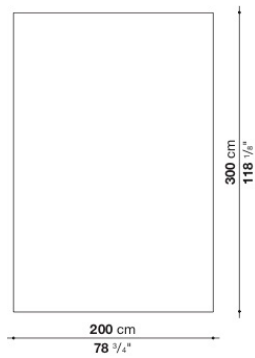

TECHNICAL SPECIFICATIONS / 技術情報 :

素材 70%ウール、30%ジュート
色 エクリュ

MAXALTO

Naos

0297E
Ecrù_Ecru

Rectangular carpet cm 200 x 300

NS2T	200 x 300 cm	1,296,900								

NS2T

N.B. / 注意事項

色選択 : エクリユ0297Eとなります。

※ハンドメイドのため、製造誤差±5%が生じる場合があります。

Rectangular carpet cm 250 x 350

NS3T	250 x 350 cm	1,890,900								

NS3T

N.B. / 注意事項

色選択 : エクリユ0297Eとなります。

※ハンドメイドのため、製造誤差±5%が生じる場合があります。

Rectangular carpet cm 300 x 400

NS4T	300 x 400 cm	2,593,800								

NS4T

N.B. / 注意事項

色選択：エクリユ0297Eとなります。

※ハンドメイドのため、製造誤差±5%が生じることがあります。

Rectangular carpet per square meter

NST	1平方メートルあたり	216,700								

NST

N.B. / 注意事項

色選択：エクリユ0297Eとなります。

※最大幅5.0m、最大長9.0mまで承ります。

※ハンドメイドのため、製造誤差±5%が生じることがあります。