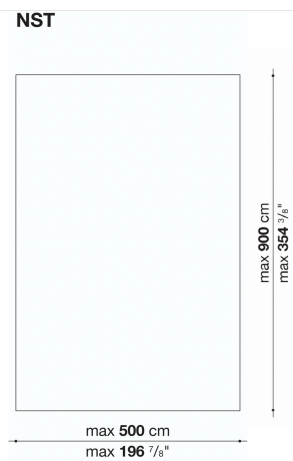

TECHNICAL SPECIFICATIONS / 技術情報 :

素材 70%ウール、30%ジュート
色 エクリュ

MAXALTO

Naos

0297E
Ecrù_Ecru

Rectangular carpet cm 200 x 300

NS2T	200 x 300 cm	1,296,900								

NS2T

N.B. / 注意事項

色選択 : エクリユ0297Eとなります。

※ハンドメイドのため、製造誤差±5%が生じる場合があります。

Rectangular carpet cm 250 x 350

NS3T	250 x 350 cm	1,890,900								

NS3T

N.B. / 注意事項

色選択 : エクリユ0297Eとなります。

※ハンドメイドのため、製造誤差±5%が生じる場合があります。

Rectangular carpet cm 300 x 400

NS4T	300 x 400 cm	2,593,800								

NS4T

N.B. / 注意事項

色選択：エクリユ0297Eとなります。

※ハンドメイドのため、製造誤差±5%が生じることがあります。

Rectangular carpet per square meter

NST	1平方メートルあたり	216,700								

NST

N.B. / 注意事項

色選択：エクリユ0297Eとなります。

※最大幅5.0m、最大長9.0mまで承ります。

※ハンドメイドのため、製造誤差±5%が生じることがあります。