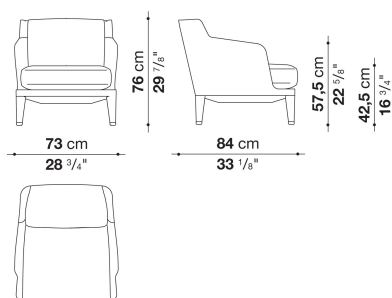

ND73CB

N.B. / 注意事項

ファブリック、レザーともにレイズドステッチとなります。ステッチのカラーを33色よりお選びいただけます。
(ENIA, LICATA, LUNI, MILO, SAMARA, SIRIOをお選びいただいた場合はスタンダードステッチとなります。長毛・ベルベット系張地のため、ステッチの種類および色をお選びいただくことができません。)

脚部：本体と同ファブリック・レザーとなります。脚先アルミは、アンバー塗装0137A、またはグラファイト塗装0252Gよりお選びください。

- ※バッククッションは、本体価格に含まれます。
- ※バッククッションにステッチは施されません。
- ※レザーKランクは、KASIA,KOTOよりお選びください。
- レザーの場合は、カバーリング仕様ではありません。