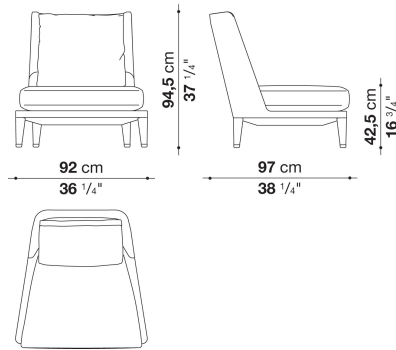

High armchair with back cushion cm 92, available in one colour

		B (ファブリック)	A (ファブリック)	E (ファブリック)	S (ファブリック)	L (ファブリック)	D (ファブリック)	M (ファブリック)	BETA (レザー)	ALFA GAMMA (レザー)	K (レザー)
ND92	92 ラウンジチェア (バッククッション付)	773,300	795,300	836,000	865,700	936,100	1,008,700	1,169,300	1,169,300	1,236,400	1,566,400
ND_PG	ヘッドレストクッション	47,300	51,700	56,100	61,600	70,400	83,600	83,600	83,600	90,200	119,900
追加カバー											
ND92RK	92 ラウンジチェア (バッククッション付)	189,200	210,100	248,600	277,200	344,300	418,000	567,600			
ND_PGRK	ヘッドレストクッション	26,400	29,700	34,100	39,600	47,300	60,500	60,500	60,500	67,100	91,300

ND92

N.B. / 注意事項

ファブリック、レザーともにレイズドステッチとなります。ステッチのカラーを33色よりお選びいただけます。
(ENIA, LICATA, LUNI, MILO, SAMARA, SIRIOをお選びいただいた場合はスタンダードステッチとなります。長毛・ベルベット系張地のため、ステッチの種類および色をお選びいただくことができません。)

脚部：本体と同ファブリック・レザーとなります。脚先アルミは、アンバー塗装0137A、またはグラフアイト塗装0252Gよりお選びください。

※バッククッションは、本体価格に含まれます。

※バッククッションにステッチは施されません。

※ヘッドレストクッション (ND_PG) は、別売となりレイズドステッチが施されます。ステッチのカラーを33色よりお選びいただけます。

※レザーKランクは、KASIA,KOTOよりお選びください。

* レザーの場合は、カバーリング仕様ではありません。