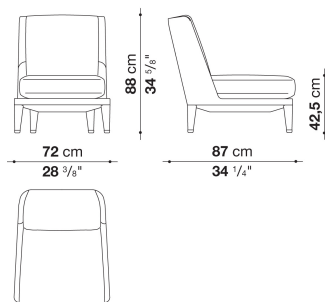

Low armchair with back cushion cm 72, available in one colour

		B (ファブリック)	A (ファブリック)	E (ファブリック)	S (ファブリック)	L (ファブリック)	D (ファブリック)	M (ファブリック)	BETA (レザー)	ALFA GAMMA (レザー)	K (レザー)
ND72	72 ラウンジチェア (バッククッション付)	706,200	724,900	761,200	786,500	847,000	911,900	1,030,700	1,030,700	1,084,600	1,357,400
追加カバー											
ND72RK	72 ラウンジチェア (バッククッション付)	166,100	183,700	217,800	242,000	301,400	365,200	476,300			

ND72

N.B. / 注意事項

ファブリック、レザーともにレイズドステッチとなります。ステッチのカラーを33色よりお選びいただけます。
(ENIA, LICATA, LUNI, MILO, SAMARA, SIRIOをお選びいただいた場合はスタンダードステッチとなります。長毛・ベルベット系張地のため、ステッチの種類および色をお選びいただくことができません。)

脚部：本体と同ファブリック・レザーとなります。脚先アルミは、アンバー塗装0137A、またはグラファイト塗装0252Gよりお選びください。

- ※バッククッションは、本体価格に含まれます。
- ※バッククッションにステッチは施されません。
- ※レザーKランクは、KASIA,KOTOよりお選びください。
- レザーの場合は、カバーリング仕様ではありません。

Small armchair with back cushion cm 73, available in one colour

		B (ファブリック)	A (ファブリック)	E (ファブリック)	S (ファブリック)	L (ファブリック)	D (ファブリック)	M (ファブリック)	BETA (レザー)	ALFA GAMMA (レザー)	K (レザー)
ND73CB	73 ラウンジチェア (バッククッション付)	683,100	702,900	738,100	764,500	825,000	888,800	984,500	984,500	1,038,400	1,304,600
追加カバー											
ND73CBRK	73 ラウンジチェア (バッククッション付)	157,300	177,100	210,100	235,400	294,800	357,500	446,600