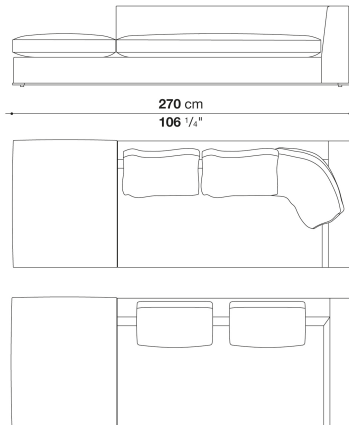

NU270TPD

SOFT

COMPACT

N.B. / 注意事項

ファブリックの場合は、エコレザーパイピングとなります。ダークグレー1130255、ダークブラウン1130350、ブラウン1130300、ロープ1130203、ダブグレー1130280よりお選びください。(ENIA, LICATA, LUNI, MILO, SAMARA, SIRIOはスタンダードステッチとなります。長毛・ベルベット系張地のため、パイピングを施すことができません。)
レザーの場合は、同色のパイピングステッチとなります。

脚部：ブロンズニッケル塗装0174B、ブラッククロム塗装0170M、アンバー塗装0137A、またはグラファイト塗装0252Gよりお選びください。

バッククッションは含まれておりませんので、以下よりお選びください。

ソフトタイプの場合、「バッククッション60 x 60cm (NU60C)」2個と「バッククッション90 x 60cm (NU90C)」1個
コンパクトタイプの場合、「バッククッション63 x 52cm (NU63_52C)」2個

※バッククッション ソフトタイプの場合、パイピング・パイピングステッチは施されません。

※バッククッション コンパクトタイプの場合、パイピング・パイピングステッチが施されます。ソファ本体と同様にお選びください。

※より快適にお使いいただくために「オプションクッション」2個を追加されることをお勧めします。

※レザーの場合は、カバーリング仕様ではありません。

※レザー-Kランクは、KASIA,KOTOよりお選びください。