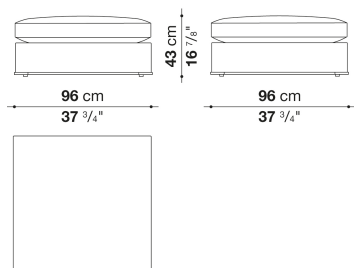

Ottoman cm 96 (depth 96cm)

		B (ファブリック)	A (ファブリック)	E (ファブリック)	S (ファブリック)	L (ファブリック)	D (ファブリック)	M (ファブリック)	BETA (レザー)	ALFA GAMMA (レザー)	K (レザー)
9NU96P	96 オットマン	937,200	953,700	984,500	1,004,300	1,053,800	1,115,400	1,254,000	1,254,000	1,313,400	1,588,400
追加カバー											
9NU96PRK	96 オットマン	130,900	148,500	178,200	199,100	247,500	299,200	447,700			

9NU96P

N.B. / 注意事項

ファブリックの場合は、エコレザーバイピングとなります。ダークグレー1130255、ダークブラウン1130350、ブラウン1130300、ロープ1130203、ダブグレー1130280よりお選びください。(ENIA, LICATA, LUNI, MILO, SAMARA, SIRIOはスタンダードステッチとなります。長毛・ベルベット系張地のため、バイピングを施すことができません。)
レザーの場合は、同色のバイピングステッチとなります。

脚部：ブロンズニッケル塗装0174B、ブラッククローム塗装0170M、アンバー塗装0137A、またはグラファイト塗装0252Gよりお選びください。

- ※レザーの場合は、カバーリング仕様ではありません。
- ※レザーKランクは、KASIA,KOTOよりお選びください。