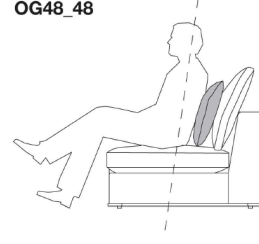

OG48_48

N.B. / 注意事項

※セットのクッションは、すべて同一・同色生地となります。