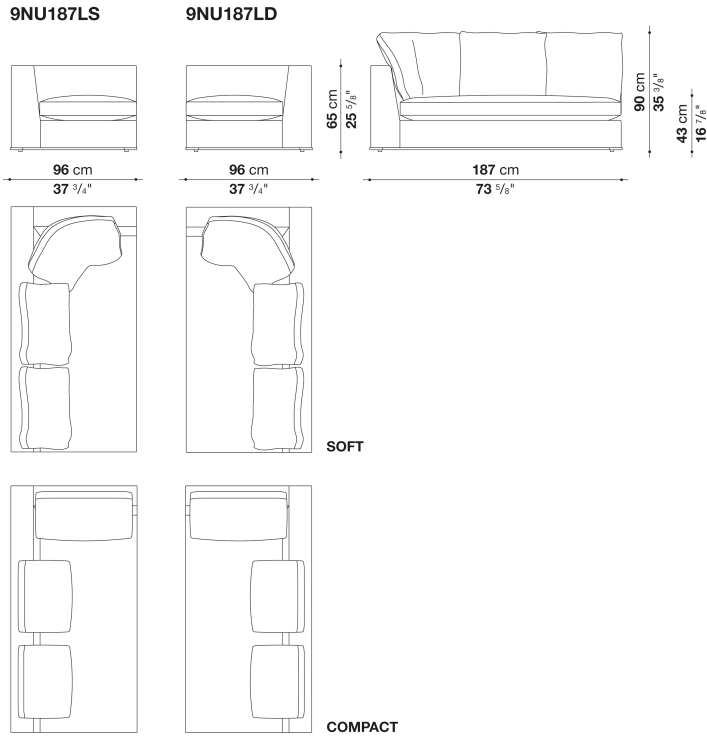

Left and right chaise longue cm 187 (depth 96cm)

		B (ファブリック)	A (ファブリック)	E (ファブリック)	S (ファブリック)	L (ファブリック)	D (ファブリック)	M (ファブリック)	BETA (レザー)	ALFA GAMMA (レザー)	K (レザー)
9NU187LS	187 レフトシェーズロング	1,454,200	1,490,500	1,553,200	1,593,900	1,695,100	1,813,900	1,921,700	1,921,700	2,038,300	2,578,400
9NU187LD	187 ライトシェーズロング	1,454,200	1,490,500	1,553,200	1,593,900	1,695,100	1,813,900	1,921,700	1,921,700	2,038,300	2,578,400
追加カバー											
9NU187LSRK	187 レフトシェーズロング	271,700	306,900	369,600	410,300	511,500	610,500	737,000			
9NU187LDRK	187 ライトシェーズロング	271,700	306,900	369,600	410,300	511,500	610,500	737,000			

N.B. / 注意事項

ファブリックの場合は、エコレザーバイピングとなります。ダークグレー1130255、ダークブラウン1130350、ブラウン1130300、ローブ1130203、ダブグレー1130280よりお選びください。(ENIA, LICATA, LUNI, MILO, SAMARA, SIRIOはスタンダードステッチとなります。長毛・ペルベット系張地のため、バイピングを施すことができません。)
レザーの場合は、同色のバイピングステッチとなります。

脚部：ブロンズニッケル塗装0174B、ブラッククローム塗装0170M、アンバー塗装0137A、またはグラファイト塗装0252Gよりお選びください。

バッククッションは含まれておりませんので、以下よりお選びください。
ソフトタイプの場合、「バッククッション60 x 60cm (NU60C)」2個と「バッククッション90 x 60cm (NU90C)」1個
コンパクトタイプの場合、「バッククッション 55 x 52cm (NUC55_52C)」2個と「バッククッション 71 x 52cm (NUC71_52C)」1個

- ※バッククッション ソフトタイプの場合、バイピング・バイピングステッチは施されません。
- ※バッククッション コンパクトタイプの場合、バイピング・バイピングステッチが施されます。ソファ本体と同様にお選びください。
- ※レザーの場合は、カバーリング仕様ではありません。
- ※レザーKランクは、KASIA,KOTOよりお選びください。