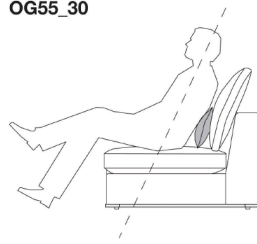

Optional cushions : pillow style

		B (ファブリック)	A (ファブリック)	E (ファブリック)	S (ファブリック)	L (ファブリック)	D (ファブリック)	M (ファブリック)	BETA (レザー)	ALFA GAMMA (レザー)	K (レザー)
OG55_30	オプションナルクッション 55 x 30cm	36,300	39,600	44,000	48,400	57,200	64,900	74,800	74,800	83,600	106,700
OG55_40	オプションナルクッション 55 x 40cm	48,400	53,900	57,200	71,500	78,100	89,100	106,700	106,700	121,000	134,200
OG48_48	オプションナルクッション 48 x 48cm	44,000	46,200	55,000	63,800	74,800	78,100	80,300	80,300	90,200	101,200
4OG48_48	オプションナルクッション 48 x 48cm 4個セット	135,300	146,300	174,900	202,400	235,400	247,500	254,100	254,100	288,200	316,800
追加カバー											
OG55_30RK	オプションナルクッション 55 x 30cm	18,700	22,000	25,300	29,700	36,300	48,400	55,000	55,000	63,800	85,800
OG55_40RK	オプションナルクッション 55 x 40cm	35,200	40,700	46,200	53,900	58,300	74,800	84,700	84,700	95,700	105,600
OG48_48RK	オプションナルクッション 48 x 48cm	25,300	27,500	33,000	36,300	42,900	45,100	47,300	47,300	52,800	58,300
4OG48_48RK	オプションナルクッション 48 x 48cm 4個セット	78,100	84,700	101,200	116,600	135,300	139,700	146,300	146,300	163,900	182,600

OG55_30