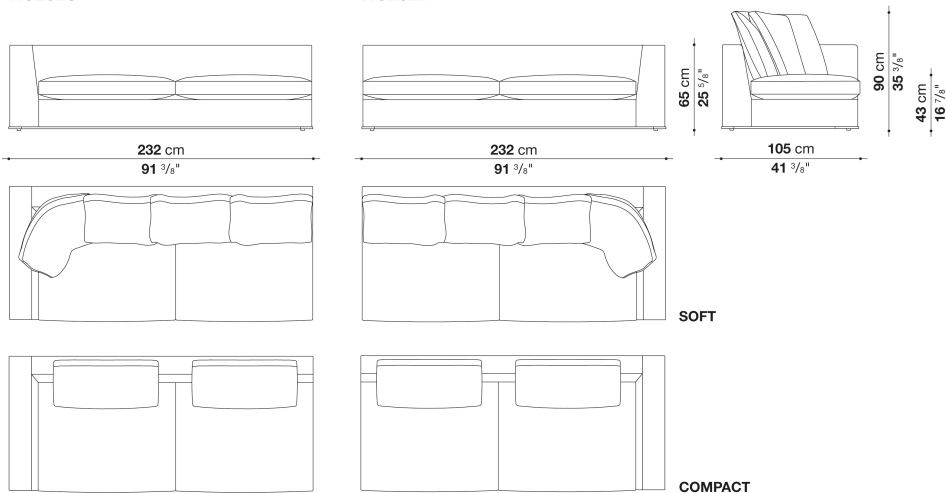

Left and right terminal element cm 232 (depth 105cm)

		B (ファブリック)	A (ファブリック)	E (ファブリック)	S (ファブリック)	L (ファブリック)	D (ファブリック)	M (ファブリック)	BETA (レザー)	ALFA GAMMA (レザー)	K (レザー)
NU232S	232Lレフトアームソファ	1,698,400	1,738,000	1,807,300	1,852,400	1,965,700	2,096,600	2,315,500	2,315,500	2,466,200	3,160,300
NU232D	232Lライトアームソファ	1,698,400	1,738,000	1,807,300	1,852,400	1,965,700	2,096,600	2,315,500	2,315,500	2,466,200	3,160,300
追加カバー											
NU232SRK	232Lレフトアームソファ	320,100	359,700	429,000	475,200	587,400	696,300	937,200			
NU232DRK	232Lライトアームソファ	320,100	359,700	429,000	475,200	587,400	696,300	937,200			

NU232S

NU232D

N.B. / 注意事項

ファブリックの場合は、エコレザーバイピングとなります。ダークグレー1130255、ダークブラウン1130350、ブラウン1130300、ロープ1130203、ダブグレー1130280よりお選びください。(ENIA, LICATA, LUNI, MILO, SAMARA, SIRIOはスタンダードステッチとなります。長毛・ペルベット系張地のため、バイピングを施すことができません。)
レザーの場合は、同色のバイピングステッチとなります。

脚部：ブロンズニッケル塗装0174B、ブラックローム塗装0170M、アンバー塗装0137A、またはグラファイト塗装0252Gよりお選びください。

バッククッションは含まれておりませんので、以下よりお選びください。
ソフトタイプの場合、「バッククッション60 x 60cm (NU60C)」3個と「バッククッション90 x 60cm (NU90C)」1個
コンパクトタイプの場合、「バッククッション83 x 52cm (NUC83_52C)」2個

- ※バッククッション ソフトタイプの場合、バイピング・バイピングステッチは施されません。
- ※バッククッション コンパクトタイプの場合、バイピング・バイピングステッチが施されます。ソファ本体と同様にお選びください。
- ※より快適にお使いいただくために「オプションクッション」3個を追加されることをお勧めします。
- ※レザーの場合は、カバーリング仕様ではありません。
- ※レザーKランクは、KASIA,KOTOよりお選びください。