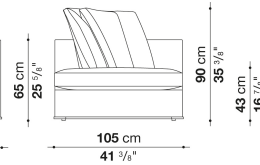

NU270TPD

SOFT

COMPACT

N.B. / 注意事項

ファブリックの場合は、エコレザーパイピングとなります。ダークグレー1130255、ダークブラウン1130350、ブラウン1130300、ロープ1130203、ダブグレー1130280よりお選びください。(ENIA, LICATA, LUNI, MILO, SAMARA, SIRIOはスタンダードステッチとなります。長毛・ベルベット系張地のため、パイピングを施すことができません。)
レザーの場合は、同色のパイピングステッチとなります。

脚部：ブロンズニッケル塗装0174B、ブラッククロム塗装0170M、アンバー塗装0137A、またはグラファイト塗装0252Gよりお選びください。

バッククッションは含まれておりませんので、以下よりお選びください。

ソフトタイプの場合、「バッククッション60 x 60cm (NU60C)」2個と「バッククッション90 x 60cm (NU90C)」1個
コンパクトタイプの場合、「バッククッション63 x 52cm (NU63_52C)」2個

※バッククッション ソフトタイプの場合、パイピング・パイピングステッチは施されません。

※バッククッション コンパクトタイプの場合、パイピング・パイピングステッチが施されます。ソファ本体と同様にお選びください。

※より快適にお使いいただくために「オプションクッション」2個を追加されることをお勧めします。

※レザーの場合は、カバーリング仕様ではありません。

※レザー-Kランクは、KASIA,KOTOよりお選びください。