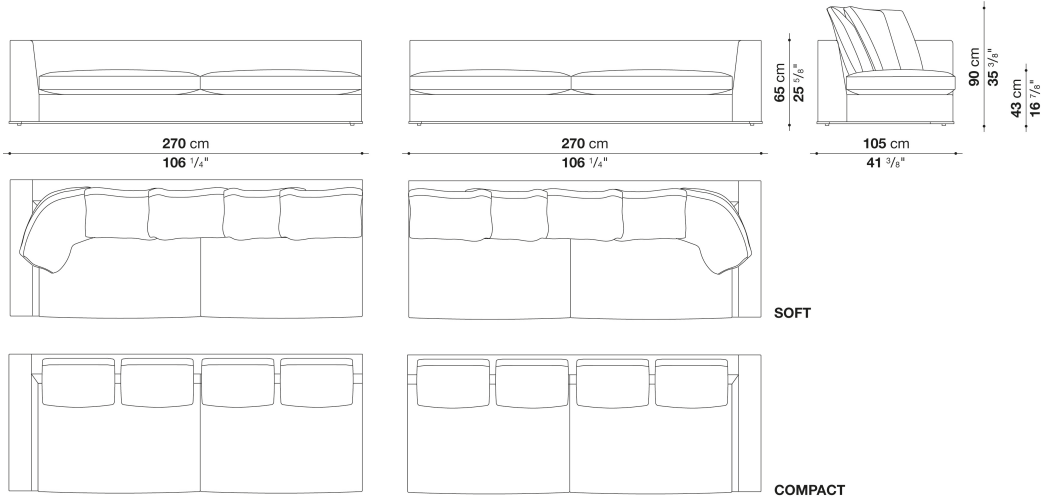

Left and right terminal element cm 270 (depth 105cm)

		B (ファブリック)	A (ファブリック)	E (ファブリック)	S (ファブリック)	L (ファブリック)	D (ファブリック)	M (ファブリック)	BETA (レザー)	ALFA GAMMA (レザー)	K (レザー)
NU270S_2	270L_2レフトアームソファ	1,874,400	1,915,100	1,984,400	2,030,600	2,143,900	2,275,900	2,576,200	2,576,200	2,744,500	3,522,200
NU270D_2	270L_2ライトアームソファ	1,874,400	1,915,100	1,984,400	2,030,600	2,143,900	2,275,900	2,576,200	2,576,200	2,744,500	3,522,200
追加カバー											
NU270S_2RK	270L_2レフトアームソファ	334,400	374,000	444,400	489,500	602,800	712,800	1,035,100			
NU270D_2RK	270L_2ライトアームソファ	334,400	374,000	444,400	489,500	602,800	712,800	1,035,100			

NU270S_2

NU270D_2

N.B. / 注意事項

ファブリックの場合は、エコレザーバイピングとなります。ダークグレー1130255、ダークブラウン1130350、ブラウン1130300、ロープ1130203、ダブグレー1130280よりお選びください。(ENIA, LICATA, LUNI, MILO, SAMARA, SIRIOはスタンダードステッチとなります。長毛・ベルベット系張地のため、バイピングを施すことができません。)
レザーの場合は、同色のバイピングステッチとなります。

脚部：ブロンズニッケル塗装0174B、ブラッククローム塗装0170M、アンバー塗装0137A、またはグラファイト塗装0252Gよりお選びください。

バッククッションは含まれておりませんので、以下よりお選びください。
ソフトタイプの場合、「バッククッション60 x 60cm (NU60C)」4個と「バッククッション90 x 60cm (NU90C)」1個
コンパクトタイプの場合、「バッククッション55 x 52cm (NU55_52C)」4個

- ※バッククッション ソフトタイプの場合、バイピング・バイピングステッチは施されません。
- ※バッククッション コンパクトタイプの場合、バイピング・バイピングステッチが施されます。ソファ本体と同様にお選びください。
- ※より快適にお使いいただくために「オプションクッション」4個を追加されることをお勧めします。
- ※レザーの場合は、カバーリング仕様ではありません。
- ※レザーKランクは、KASIA,KOTOよりお選びください。