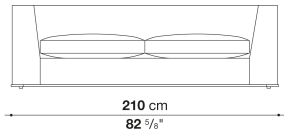

9NU210AD

SOFT

COMPACT

N.B. / 注意事項

ファブリックの場合は、エコレザーパイピングとなります。ダークグレー1130255、ダークブラウン1130350、ブラウン1130300、ローブ1130203、ダブグレー1130280よりお選びください。(ENIA, LICATA, LUNI, MILO, SAMARA, SIRIOはスタンダードステッチとなります。長毛・ベルベット系張地のため、パイピングを施すことができません。)
レザーの場合は、同色のパイピングステッチとなります。

脚部：ブロンズニッケル塗装0174B、ブラッククロム塗装0170M、アンバー塗装0137A、またはグラファイト塗装0252Gよりお選びください。

バッククッションは含まれておりませんので、以下よりお選びください。

ソフトタイプの場合、「バッククッション90 x 60cm (NU90C)」3個

コンパクトタイプの場合、「バッククッション 63 x 52cm (NUC63_52C)」2個と「バッククッション 71 x 52cm (NUC71_52C)」1個

※バッククッション ソフトタイプの場合、パイピング・パイピングステッチは施されません。

※バッククッション コンパクトタイプの場合、パイピング・パイピングステッチが施されます。ソファ本体と同様にお選びください。

※レザーの場合は、カバーリング仕様ではありません。

※レザーKランクは、KASIA,KOTOよりお選びください。