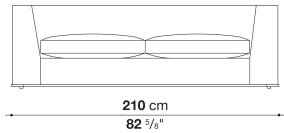

Left and right corner element cm 210 (depth 96cm)

		B (ファブリック)	A (ファブリック)	E (ファブリック)	S (ファブリック)	L (ファブリック)	D (ファブリック)	M (ファブリック)	BETA (レザー)	ALFA GAMMA (レザー)	K (レザー)
9NU210AS	210 レフトコーナーソファ	1,651,100	1,694,000	1,768,800	1,818,300	1,939,300	2,080,100	2,194,500	2,194,500	2,332,000	2,964,500
9NU210AD	210 ライトコーナーソファ	1,651,100	1,694,000	1,768,800	1,818,300	1,939,300	2,080,100	2,194,500	2,194,500	2,332,000	2,964,500
追加カバー											
9NU210ASRK	210 レフトコーナーソファ	320,100	361,900	436,700	486,200	608,300	726,000	863,500			
9NU210ADRK	210 ライトコーナーソファ	320,100	361,900	436,700	486,200	608,300	726,000	863,500			

9NU210AS