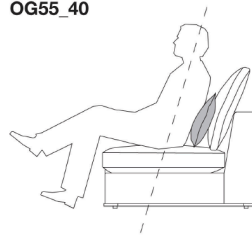

Optional cushions : pillow style

		B (ファブリック)	A (ファブリック)	E (ファブリック)	S (ファブリック)	L (ファブリック)	D (ファブリック)	M (ファブリック)	BETA (レザー)	ALFA GAMMA (レザー)	K (レザー)
OG55_30	オプションナルクッション 55 x 30cm	36,300	39,600	44,000	48,400	57,200	64,900	74,800	74,800	83,600	106,700
OG55_40	オプションナルクッション 55 x 40cm	48,400	53,900	57,200	71,500	78,100	89,100	106,700	106,700	121,000	134,200
OG48_48	オプションナルクッション 48 x 48cm	44,000	46,200	55,000	63,800	74,800	78,100	80,300	80,300	90,200	101,200
4OG48_48	オプションナルクッション 48 x 48cm 4個セット	135,300	146,300	174,900	202,400	235,400	247,500	254,100	254,100	288,200	316,800
追加カバー											
OG55_30RK	オプションナルクッション 55 x 30cm	18,700	22,000	25,300	29,700	36,300	48,400	55,000	55,000	63,800	85,800
OG55_40RK	オプションナルクッション 55 x 40cm	35,200	40,700	46,200	53,900	58,300	74,800	84,700	84,700	95,700	105,600
OG48_48RK	オプションナルクッション 48 x 48cm	25,300	27,500	33,000	36,300	42,900	45,100	47,300	47,300	52,800	58,300
4OG48_48RK	オプションナルクッション 48 x 48cm 4個セット	78,100	84,700	101,200	116,600	135,300	139,700	146,300	146,300	163,900	182,600

OG55_40

N.B. / 注意事項

※セットのクッションは、すべて同一・同色生地となります。