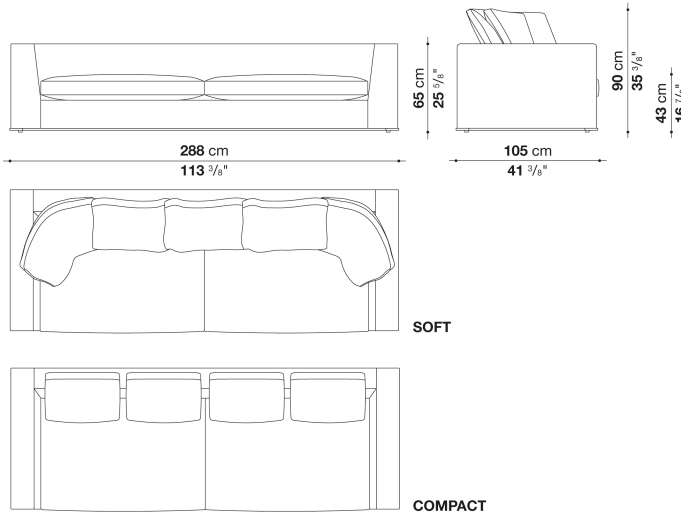

Sofa cm 288 (depth 105cm)

		B (ファブリック)	A (ファブリック)	E (ファブリック)	S (ファブリック)	L (ファブリック)	D (ファブリック)	M (ファブリック)	BETA (レザー)	ALFA GAMMA (レザー)	K (レザー)
NU288_2	288L_2ソファ	1,954,700	1,998,700	2,079,000	2,131,800	2,261,600	2,412,300	2,741,200	2,741,200	2,927,100	3,781,800
追加カバー											
NU288_2RK	288L_2ソファ	341,000	386,100	466,400	519,200	647,900	773,300	1,128,600			

NU288_2

N.B. / 注意事項

ファブリックの場合は、エコレザーバイピングとなります。ダークグレー1130255、ダークブラウン1130350、ブラウン1130300、ロープ1130203、ダブグレー1130280よりお選びください。(ENIA, LICATA, LUNI, MILO, SAMARA, SIRIOはスタンダードステッチとなります。長毛・ベルベット系張地のため、バイピングを施すことができません。)
レザーの場合は、同色のバイピングステッチとなります。

脚部：ブロンズニッケル塗装0174B、ブラッククローム塗装0170M、アンバー塗装0137A、またはグラファイト塗装0252Gよりお選びください。

バッククッションは含まれておりませんので、以下よりお選びください。
ソフトタイプの場合、「バッククッション60 x 60cm (NU60C)」3個と「バッククッション90 x 60cm (NU90C)」2個
コンパクトタイプの場合、「バッククッション55 x 52cm (NU55_52C)」4個

- ※バッククッション ソフトタイプの場合、バイピング・バイピングステッチは施されません。
- ※バッククッション コンパクトタイプの場合、バイピング・バイピングステッチが施されます。ソファ本体と同様にお選びください。
- ※より快適にお使いいただくために、「オプションクッション」4個を追加されることをお勧めします。
- ※レザーの場合は、カバーリング仕様ではありません。
- ※レザーKランクは、KASIA,KOTOよりお選びください。