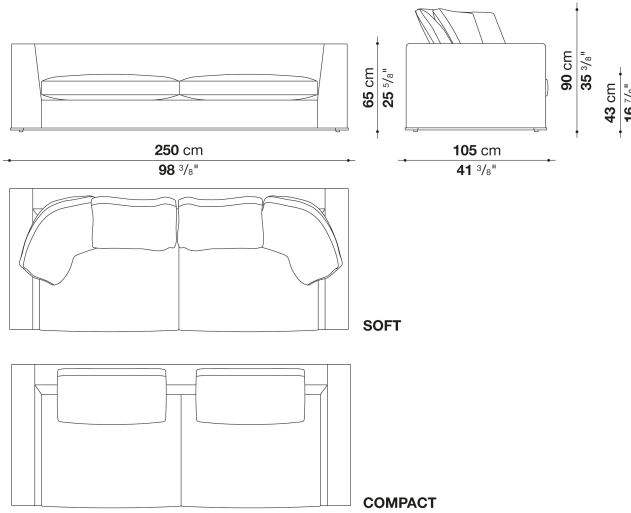

Sofa cm 250 (depth 105cm)

		B (ファブリック)	A (ファブリック)	E (ファブリック)	S (ファブリック)	L (ファブリック)	D (ファブリック)	M (ファブリック)	BETA (レザー)	ALFA GAMMA (レザー)	K (レザー)
NU250	250Lソファ	1,777,600	1,820,500	1,895,300	1,944,800	2,066,900	2,209,900	2,480,500	2,480,500	2,648,800	3,419,900
追加カバー											
NU250RK	250Lソファ	344,300	387,200	462,000	512,600	633,600	752,400	1,047,200			

NU250

N.B. / 注意事項

ファブリックの場合は、エコレザーパイピングとなります。ダークグレー1130255、ダークブラウン1130350、ブラウン1130300、ローブ1130203、ダブグレー1130280よりお選びください。(ENIA, LICATA, LUNI, MILO, SAMARA, SIRIOはスタンダードステッチとなります。長毛・ベルベット系張地のため、パイピングを施すことができません。)
レザーの場合は、同色のパイピングステッチとなります。

脚部：ブロンズニッケル塗装0174B、ブラッククローム塗装0170M、アンバー塗装0137A、またはグラファイト塗装0252Gよりお選びください。

バッククッションは含まれておりませんので、以下よりお選びください。
ソフトタイプの場合、「バッククッション60 x 60cm (NU60C)」2個と「バッククッション90 x 60cm (NU90C)」2個
コンパクトタイプの場合、「バッククッション 83 x 52cm (NUC83_52C)」3個

- ※バッククッション ソフトタイプの場合、パイピング・パイピングステッチは施されません。
- ※バッククッション コンパクトタイプの場合、パイピング・パイピングステッチが施されます。ソファ本体と同様にお選びください。
- ※より快適にお使いいただくために「オプションクッション」3個を追加されることをお勧めします。
- ※レザーの場合は、カバーリング仕様ではありません。
- ※レザーKランクは、KASIA,KOTOよりお選びください。