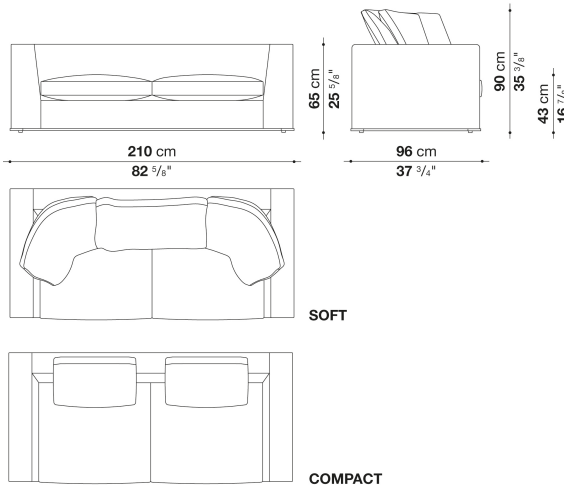

Sofa cm 210 (depth 96cm)

		B (ファブリック)	A (ファブリック)	E (ファブリック)	S (ファブリック)	L (ファブリック)	D (ファブリック)	M (ファブリック)	BETA (レザー)	ALFA GAMMA (レザー)	K (レザー)
9NU210	210ソファ	1,560,900	1,602,700	1,676,400	1,724,800	1,844,700	1,984,400	2,130,700	2,130,700	2,271,500	2,918,300
追加カバー											
9NU210RK	210ソファ	317,900	359,700	433,400	481,800	600,600	717,200	886,600			

9NU210

N.B. / 注意事項

ファブリックの場合は、エコレザーバイピングとなります。ダークグレー1130255、ダークブラウン1130350、ブラウン1130300、ロープ1130203、ダブグレー1130280よりお選びください。(ENIA, LICATA, LUNI, MILO, SAMARA, SIRIOはスタンダードステッチとなります。長毛・ベルベット系張地のため、バイピングを施すことができません。)レザーの場合は、同色のバイピングステッチとなります。

脚部：ブロンズニッケル塗装0174B、ブラッククローム塗装0170M、アンバー塗装0137A、またはグラファイト塗装0252Gよりお選びください。

バッククッションは含まれておりませんので、以下よりお選びください。
ソフトタイプの場合、「バッククッション 90 x 60cm (NU90C)」3個
コンパクトタイプの場合、「バッククッション 63 x 52cm (NUC63_52C)」2個

- ※バッククッション ソフトタイプの場合、バイピング・バイピングステッチは施されません。
- ※バッククッション コンパクトタイプの場合、バイピング・バイピングステッチが施されます。ソファ本体と同様にお選びください。
- ※レザーの場合は、カバーリング仕様ではありません。
- ※レザーKランクは、KASIA,KOTOよりお選びください。