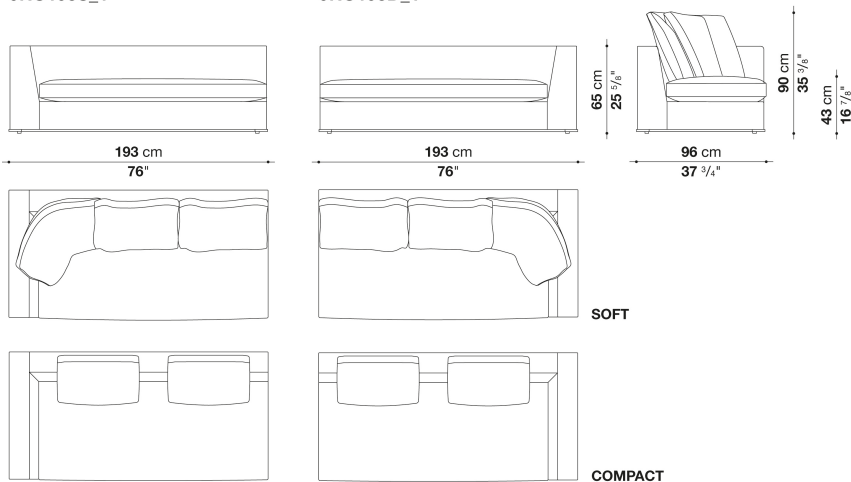

Left and right terminal element cm 193 -1 (depth 96cm)

		B (ファブリック)	A (ファブリック)	E (ファブリック)	S (ファブリック)	L (ファブリック)	D (ファブリック)	M (ファブリック)	BETA (レザー)	ALFA GAMMA (レザー)	K (レザー)
9NU193S_1	193レフトアームソファ	1,427,800	1,465,200	1,531,200	1,574,100	1,681,900	1,806,200	1,889,800	1,889,800	2,009,700	2,556,400
9NU193D_1	193ライトアームソファ	1,427,800	1,465,200	1,531,200	1,574,100	1,681,900	1,806,200	1,889,800	1,889,800	2,009,700	2,556,400
追加カバー											
9NU193S_1RK	193レフトアームソファ	284,900	322,300	388,300	432,300	537,900	641,300	748,000			
9NU193D_1RK	193ライトアームソファ	284,900	322,300	388,300	432,300	537,900	641,300	748,000			

9NU193S_1

9NU193D_1

N.B. / 注意事項

ファブリックの場合は、エコレザーバイピングとなります。ダークグレー1130255、ダークブラウン1130350、ブラウン1130300、ロープ1130203、ダブグレー1130280よりお選びください。(ENIA, LICATA, LUNI, MILO, SAMARA, SIRIOはスタンダードステッチとなります。長毛・ベルベット系張地のため、バイピングを施すことができません。)
レザーの場合は、同色のバイピングステッチとなります。

脚部：ブロンズニッケル塗装0174B、ブラッククロム塗装0170M、アンバー塗装0137A、またはグラファイト塗装0252Gよりお選びください。

バッククッションは含まれておりませんので、以下よりお選びください。
ソフトタイプの場合、「バッククッション60 x 60cm (NU60C)」2個と「バッククッション90 x 60cm (NU90C)」1個
コンパクトタイプの場合、「バッククッション 63 x 52cm (NU63_52C)」2個

- ※バッククッション ソフトタイプの場合、バイピング・バイピングステッチは施されません。
- ※バッククッション コンパクトタイプの場合、バイピング・バイピングステッチが施されます。ソファ本体と同様にお選びください。
- ※レザーの場合は、カバーリング仕様ではありません。
- ※レザーKランクは、KASIA,KOTOよりお選びください。