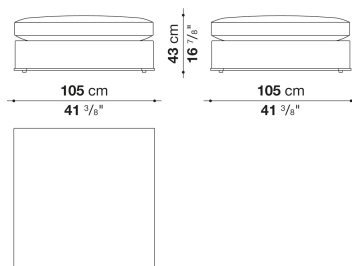

NU105P

N.B. / 注意事項

ファブリックの場合は、エコレザーバイピングとなります。ダークグレー1130255、ダークブラウン1130350、ブラウン1130300、ロープ1130203、ダブグレー1130280よりお選びください。(ENIA, LICATA, LUNI, MILO, SAMARA, SIRIOはスタンダードステッチとなります。長毛・ベルベット系張地のため、バイピングを施すことができません。)
レザーの場合は、同色のバイピングステッチとなります。

脚部：ブロンズニッケル塗装0174B、ブラッククロム塗装0170M、アンバー塗装0137A、またはグラファイト塗装0252Gよりお選びください。

※レザーの場合は、カバーリング仕様ではありません。
※レザーKランクは、KASIA,KOTOよりお選びください。