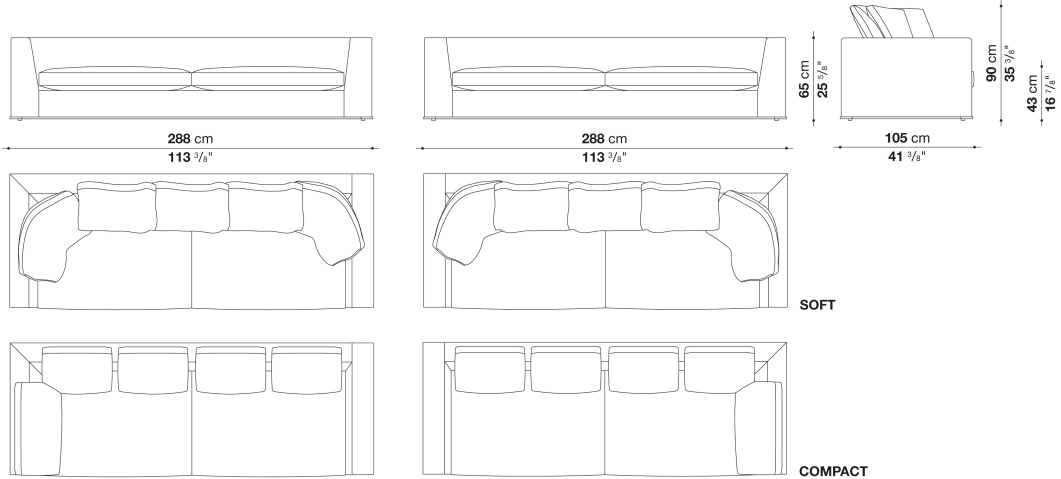

Left and right corner element cm 288 (depth 105cm)

		B (ファブリック)	A (ファブリック)	E (ファブリック)	S (ファブリック)	L (ファブリック)	D (ファブリック)	M (ファブリック)	BETA (レザー)	ALFA GAMMA (レザー)	K (レザー)
NU288AS_2	288L_2レフトコーナーソファ	2,103,200	2,151,600	2,237,400	2,294,600	2,433,200	2,594,900	2,849,000	2,849,000	3,032,700	3,878,600
NU288AD_2	288L_2ライトコーナーソファ	2,103,200	2,151,600	2,237,400	2,294,600	2,433,200	2,594,900	2,849,000	2,849,000	3,032,700	3,878,600
追加カバー											
NU288AS_2RK	288L_2レフトコーナーソファ	387,200	435,600	522,500	579,700	717,200	851,400	1,133,000			
NU288AD_2RK	288L_2ライトコーナーソファ	387,200	435,600	522,500	579,700	717,200	851,400	1,133,000			

NU288AS_2

NU288AD_2

N.B. / 注意事項

ファブリックの場合は、エコレザーパイピングとなります。ダークグレー1130255、ダークブラウン1130350、ブラウン1130300、ロープ1130203、ダブグレー1130280よりお選びください。(ENIA, LICATA, LUNI, MILO, SAMARA, SIRIOはスタンダードステッチとなります。長毛・ベルベット系張地のため、パイピングを施すことができません。)
レザーの場合は、同色のパイピングステッチとなります。

脚部：ブロンズニッケル塗装0174B、ブラッククローム塗装0170M、アンバー塗装0137A、またはグラファイト塗装0252Gよりお選びください。

バッククッションは含まれておりませんので、以下よりお選びください。

ソフトタイプの場合、「バッククッション60 x 60cm (NU60C)」3個と「バッククッション90 x 60cm (NU90C)」2個

コンパクトタイプの場合、「バッククッション55 x 52cm (NUC55_52C)」4個と「バッククッション71 x 52cm (NUC71_52C)」1個

※バッククッション ソフトタイプの場合、パイピング・パイピングステッチは施されません。

※バッククッション コンパクトタイプの場合、パイピング・パイピングステッチが施されます。ソファ本体と同様にお選びください。

※より快適にお使いいただくために「オプションクッション」4個を追加されることをお勧めします。

※レザーの場合は、カバーリング仕様ではありません。

※レザー-Kランクは、KASIA,KOTOよりお選びください。