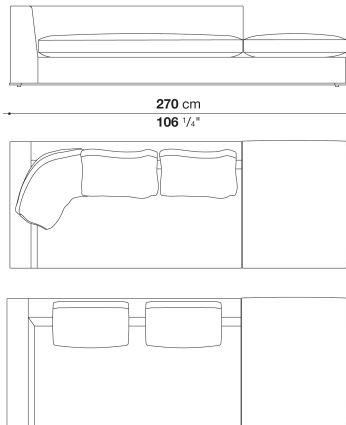

Left and right terminal element with ottoman cm 270 (depth 105cm)

		B (ファブリック)	A (ファブリック)	E (ファブリック)	S (ファブリック)	L (ファブリック)	D (ファブリック)	M (ファブリック)	BETA (レザー)	ALFA GAMMA (レザー)	K (レザー)
NU270TPS	270Lレフトターミナルソファ	1,882,100	1,933,800	2,024,000	2,083,400	2,229,700	2,399,100	2,526,700	2,526,700	2,691,700	3,451,800
NU270TPD	270Lライトターミナルソファ	1,882,100	1,933,800	2,024,000	2,083,400	2,229,700	2,399,100	2,526,700	2,526,700	2,691,700	3,451,800
追加カバー											
NU270TPSRK	270Lレフトターミナルソファ	381,700	433,400	523,600	584,100	729,300	871,200	1,026,300			
NU270TPDRK	270Lライトターミナルソファ	381,700	433,400	523,600	584,100	729,300	871,200	1,026,300			

NU270TPS