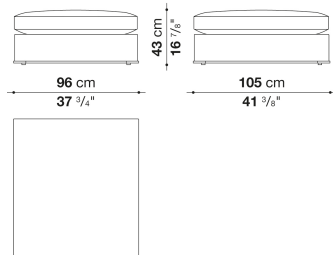

Ottoman cm 96 (depth 105cm)

		B (ファブリック)	A (ファブリック)	E (ファブリック)	S (ファブリック)	L (ファブリック)	D (ファブリック)	M (ファブリック)	BETA (レザー)	ALFA GAMMA (レザー)	K (レザー)
NU96P	96Lオットマン	991,100	1,009,800	1,041,700	1,063,700	1,115,400	1,181,400	1,201,200	1,201,200	1,259,500	1,529,000
追加カバー											
NU96PRK	96Lオットマン	152,900	171,600	203,500	225,500	277,200	332,200	363,000			

NU96P

N.B. / 注意事項

ファブリックの場合は、エコレザーバイピングとなります。ダークグレー1130255、ダークブラウン1130350、ブラウン1130300、ロープ1130203、ダブグレー1130280よりお選びください。(ENIA, LICATA, LUNI, MILO, SAMARA, SIRIOはスタンダードステッチとなります。長毛・ベルベット系張地のため、バイピングを施すことができません。)
レザーの場合は、同色のバイピングステッチとなります。

脚部：ブロンズニッケル塗装0174B、ブラッククロム塗装0170M、アンバー塗装0137A、またはグラファイト塗装0252Gよりお選びください。

※レザーの場合は、カバーリング仕様ではありません。
※レザーKランクは、KASIA,KOTOよりお選びください。

Ottoman cm 105 (depth 105cm)

		B (ファブリック)	A (ファブリック)	E (ファブリック)	S (ファブリック)	L (ファブリック)	D (ファブリック)	M (ファブリック)	BETA (レザー)	ALFA GAMMA (レザー)	K (レザー)
NU105P	105Lオットマン	975,700	993,300	1,024,100	1,043,900	1,093,400	1,156,100	1,192,400	1,192,400	1,250,700	1,524,600
追加カバー											
NU105PRK	105Lオットマン	149,600	166,100	196,900	216,700	266,200	319,000	364,100