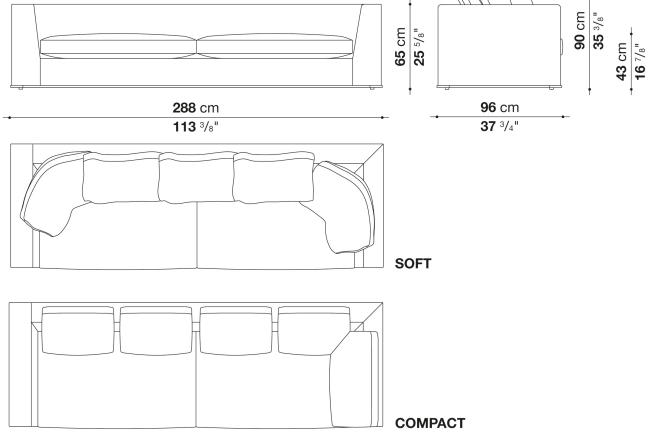

9NU288AD_2

N.B. / 注意事項

ファブリックの場合は、エコレザーバイピングとなります。ダークグレー1130255、ダークブラウン1130350、ブラウン1130300、ロープ1130203、ダブグレー1130280よりお選びください。(ENIA, LICATA, LUNI, MILO, SAMARA, SIRIOはスタンダードステッチとなります。長毛・ベルベット系張地のため、バイピングを施すことができません。)
レザーの場合は、同色のバイピングステッチとなります。

脚部：ブロンズニッケル塗装0174B、ブラッククローム塗装0170M、アンバー塗装0137A、またはグラファイト塗装0252Gよりお選びください。

バッククッションは含まれておりませんので、以下よりお選びください。
ソフトタイプの場合、「バッククッション60 x 60cm (NU60C)」3個と「バッククッション90 x 60cm (NU90C)」2個
コンパクトタイプの場合、「バッククッション 55 x 52cm (NUC55_52C)」4個と「バッククッション 71 x 52cm (NUC71_52C)」1個

- ※バッククッション ソフトタイプの場合、バイピング・バイピングステッチは施されません。
- ※バッククッション コンパクトタイプの場合、バイピング・バイピングステッチが施されます。ソファ本体と同様にお選びください。
- ※レザーの場合は、カバーリング仕様ではありません。
- ※レザーKランクは、KASIA,KOTOよりお選びください。