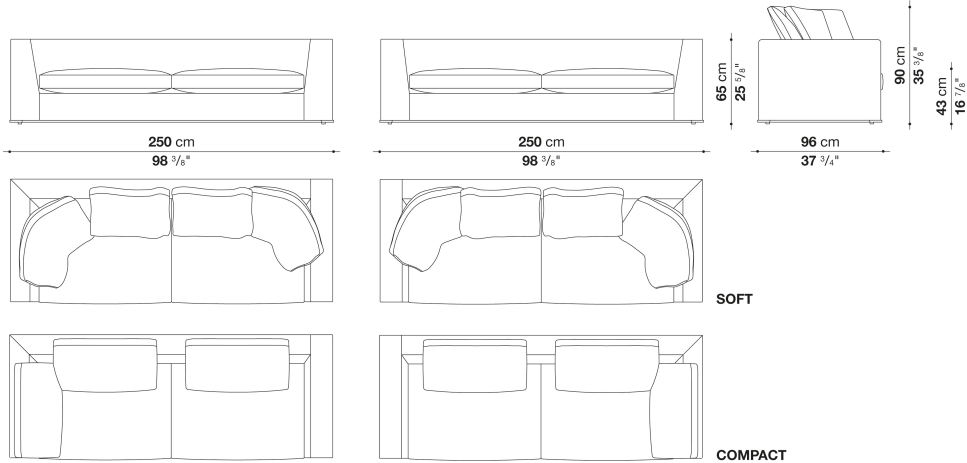

Left and right corner element cm 250 (depth 96cm)

		B (ファブリック)	A (ファブリック)	E (ファブリック)	S (ファブリック)	L (ファブリック)	D (ファブリック)	M (ファブリック)	BETA (レザー)	ALFA GAMMA (レザー)	K (レザー)
9NU250AS	250 レフトコーナーソファ	1,827,100	1,870,000	1,944,800	1,995,400	2,116,400	2,257,200	2,450,800	2,450,800	2,607,000	3,325,300
9NU250AD	250 ライトコーナーソファ	1,827,100	1,870,000	1,944,800	1,995,400	2,116,400	2,257,200	2,450,800	2,450,800	2,607,000	3,325,300
追加カバー											
9NU250ASRK	250 レフトコーナーソファ	327,800	369,600	445,500	495,000	616,000	732,600	951,500			
9NU250ADRK	250 ライトコーナーソファ	327,800	369,600	445,500	495,000	616,000	732,600	951,500			

9NU250AS

9NU250AD

N.B. / 注意事項

ファブリックの場合は、エコレザーバイピングとなります。ダークグレー1130255、ダークブラウン1130350、ブラウン1130300、ロープ1130203、ダブグレー1130280よりお選びください。(ENIA, LICATA, LUNI, MILO, SAMARA, SIRIOはスタンダードステッチとなります。長毛・ベルベット系張地のため、バイピングを施すことができません。)
レザーの場合は、同色のバイピングステッチとなります。

脚部：ブロンズニッケル塗装0174B、ブラックローム塗装0170M、アンバー塗装0137A、またはグラファイト塗装0252Gよりお選びください。

バッククッションは含まれておりませんので、以下よりお選びください。

ソフトタイプの場合、「バッククッション60 x 60cm (NU60C)」2個と「バッククッション90 x 60cm (NU90C)」2個

コンパクトタイプの場合、「バッククッション 83 x 52cm (NUC83_52C)」2個と「バッククッション 71 x 52cm (NUC71_52C)」1個

※バッククッション ソフトタイプの場合、バイピング・バイピングステッチは施されません。

※バッククッション コンパクトタイプの場合、バイピング・バイピングステッチが施されます。ソファ本体と同様にお選びください。

※レザーの場合は、カバーリング仕様ではありません。

※レザーKランクは、KASIA,KOTOよりお選びください。