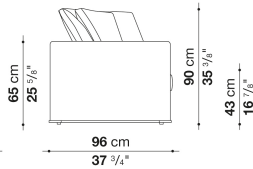

9NU210AD

SOFT

COMPACT

N.B. / 注意事項

ファブリックの場合は、エコレザーパイピングとなります。ダークグレー1130255、ダークブラウン1130350、ブラウン1130300、ローブ1130203、ダブグレー1130280よりお選びください。(ENIA, LICATA, LUNI, MILO, SAMARA, SIRIOはスタンダードステッチとなります。長毛・ベルベット系張地のため、パイピングを施すことができません。)
レザーの場合は、同色のパイピングステッチとなります。

脚部：ブロンズニッケル塗装0174B、ブラッククロム塗装0170M、アンバー塗装0137A、またはグラファイト塗装0252Gよりお選びください。

バッククッションは含まれておりませんので、以下よりお選びください。

ソフトタイプの場合、「バッククッション90 x 60cm (NU90C)」3個

コンパクトタイプの場合、「バッククッション 63 x 52cm (NUC63_52C)」2個と「バッククッション 71 x 52cm (NUC71_52C)」1個

※バッククッション ソフトタイプの場合、パイピング・パイピングステッチは施されません。

※バッククッション コンパクトタイプの場合、パイピング・パイピングステッチが施されます。ソファ本体と同様にお選びください。

※レザーの場合は、カバーリング仕様ではありません。

※レザーKランクは、KASIA,KOTOよりお選びください。