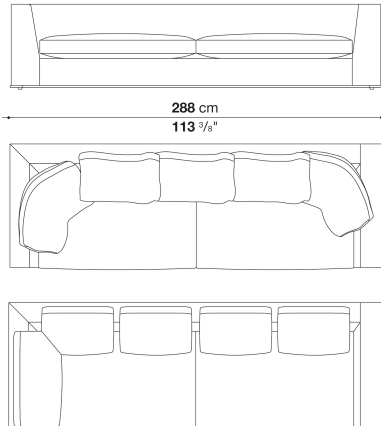

Left and right corner element cm 288 -2 (depth 96cm)

		B (ファブリック)	A (ファブリック)	E (ファブリック)	S (ファブリック)	L (ファブリック)	D (ファブリック)	M (ファブリック)	BETA (レザー)	ALFA GAMMA (レザー)	K (レザー)
9NU288AS_2	288 レフトコーナーソファ	2,011,900	2,060,300	2,145,000	2,200,000	2,336,400	2,494,800	2,717,000	2,717,000	2,891,900	3,698,200
9NU288AD_2	288 ライトコーナーソファ	2,011,900	2,060,300	2,145,000	2,200,000	2,336,400	2,494,800	2,717,000	2,717,000	2,891,900	3,698,200
追加カバー											
9NU288AS_2RK	288 レフトコーナーソファ	377,300	424,600	509,300	565,400	701,800	833,800	1,082,400			
9NU288AD_2RK	288 ライトコーナーソファ	377,300	424,600	509,300	565,400	701,800	833,800	1,082,400			

9NU288AS_2