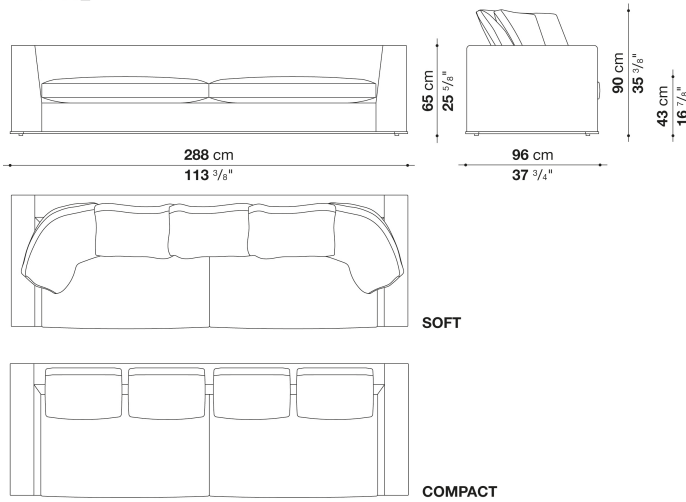

Sofa cm 288 (depth 96cm)

		B (ファブリック)	A (ファブリック)	E (ファブリック)	S (ファブリック)	L (ファブリック)	D (ファブリック)	M (ファブリック)	BETA (レザー)	ALFA GAMMA (レザー)	K (レザー)
9NU288_2	288ソファ	1,899,700	1,942,600	2,017,400	2,068,000	2,189,000	2,332,000	2,656,500	2,656,500	2,833,600	3,650,900
追加カバー											
9NU288_2RK	288ソファ	360,800	403,700	479,600	529,100	650,100	768,900	1,117,600			

9NU288_2

N.B. / 注意事項

ファブリックの場合は、エコレザーパイピングとなります。ダークグレー1130255、ダークブラウン1130350、ブラウン1130300、ロープ1130203、ダブグレー1130280よりお選びください。(ENIA, LICATA, LUNI, MILO, SAMARA, SIRIOはスタンダードステッチとなります。長毛・ベルベット系張地のため、パイピングを施すことができません。)レザーの場合は、同色のパイピングステッチとなります。

脚部：ブロンズニッケル塗装0174B、ブラッククローム塗装0170M、アンバー塗装0137A、またはグラファイト塗装0252Gよりお選びください。

バッククッションは含まれておりませんので、以下よりお選びください。
ソフトタイプの場合、「バッククッション60 x 60cm (NU60C)」3個と「バッククッション90 x 60cm (NU90C)」2個
コンパクトタイプの場合、「バッククッション 55 x 52cm (NUC55_52C)」4個

- ※バッククッション ソフトタイプの場合、パイピング・パイピングステッチは施されません。
- ※バッククッション コンパクトタイプの場合、パイピング・パイピングステッチが施されます。ソファ本体と同様にお選びください。
- ※レザーの場合は、カバーリング仕様ではありません。
- ※レザーKランクは、KASIA,KOTOよりお選びください。