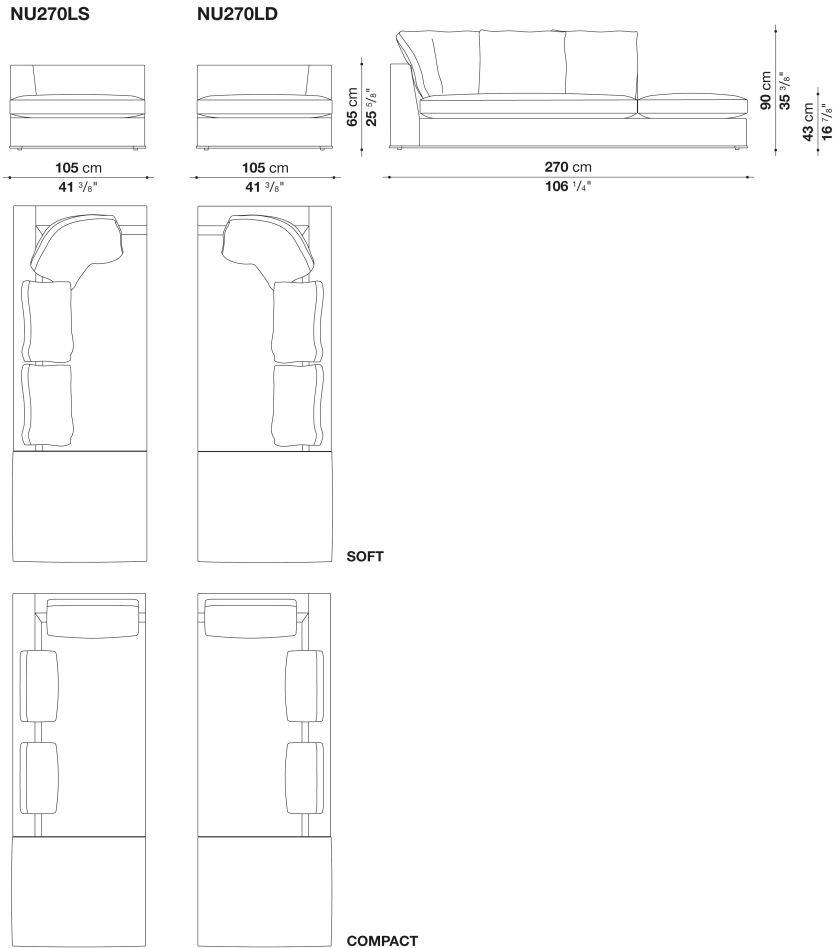

Left and right chaise longue cm 270 (depth 105cm)

		B (ファブリック)	A (ファブリック)	E (ファブリック)	S (ファブリック)	L (ファブリック)	D (ファブリック)	M (ファブリック)	BETA (レザー)	ALFA GAMMA (レザー)	K (レザー)
NU270LS	270Lレフトシエーズロング	1,910,700	1,960,200	2,046,000	2,102,100	2,240,700	2,402,400	2,563,000	2,563,000	2,726,900	3,487,000
NU270LD	270Lライトシエーズロング	1,910,700	1,960,200	2,046,000	2,102,100	2,240,700	2,402,400	2,563,000	2,563,000	2,726,900	3,487,000
追加カバー											
NU270LSRK	270Lレフトシエーズロング	370,700	419,100	506,000	562,100	700,700	834,900	1,021,900			
NU270LDRK	270Lライトシエーズロング	370,700	419,100	506,000	562,100	700,700	834,900	1,021,900			

N.B. / 注意事項

ファブリックの場合は、エコレザーバイピングとなります。ダークグレー1130255、ダークブラウン1130350、ブラウン1130300、ロープ1130203、ダブグレー1130280よりお選びください。(ENIA, LICATA, LUNI, MILO, SAMARA, SIRIOはスタンダードステッチとなります。長毛・ベルベット系張地のため、バイピングを施すことができません。)
レザーの場合は、同色のバイピングステッチとなります。

脚部：ブロンズニッケル塗装0174B、ブラッククロム塗装0170M、アンバー塗装0137A、またはグラファイト塗装0252Gよりお選びください。

バッククッションは含まれておりませんので、以下よりお選びください。
ソフトタイプの場合、「バッククッション60 x 60cm (NU60C)」2個と「バッククッション90 x 60cm (NU90C)」1個
コンパクトタイプの場合、「バッククッション55 x 52cm (NU55_52C)」2個と「バッククッション71 x 52cm (NU71_52C)」1個

- ※バッククッション ソフトタイプの場合、バイピング・バイピングステッチは施されません。
- ※バッククッション コンパクトタイプの場合、バイピング・バイピングステッチが施されます。ソファ本体と同様にお選びください。
- ※より快適にお使いいただくために「オプションクッション」2個を追加されることをお勧めします。
- ※レザーの場合は、カバーリング仕様ではありません。
- ※レザーKランクは、KASIA,KOTOよりお選びください。