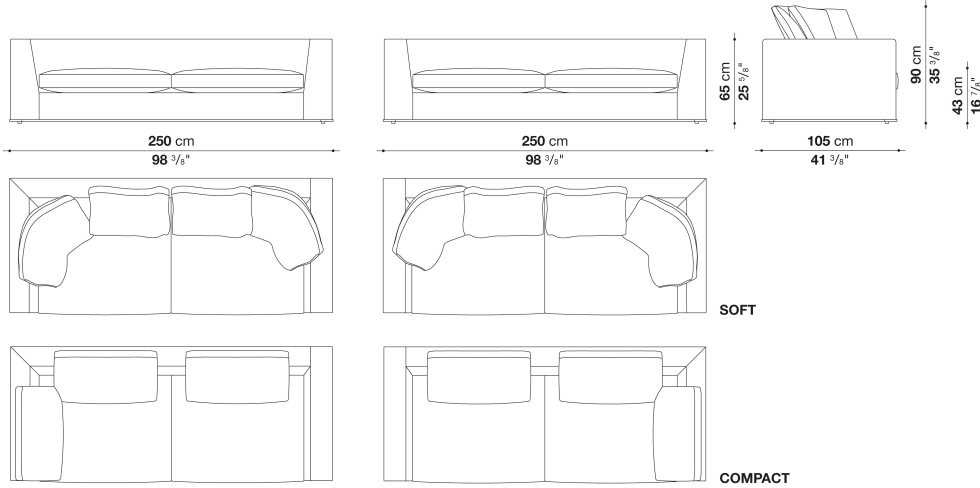

Left and right corner element cm 250 (depth 105cm)

		B (ファブリック)	A (ファブリック)	E (ファブリック)	S (ファブリック)	L (ファブリック)	D (ファブリック)	M (ファブリック)	BETA (レザー)	ALFA GAMMA (レザー)	K (レザー)
NU250AS	250Lレフトコーナーソファ	1,894,200	1,938,200	2,014,100	2,064,700	2,187,900	2,333,100	2,558,600	2,558,600	2,723,600	3,478,200
NU250AD	250Lライトコーナーソファ	1,894,200	1,938,200	2,014,100	2,064,700	2,187,900	2,333,100	2,558,600	2,558,600	2,723,600	3,478,200
追加カバー											
NU250ASRK	250Lレフトコーナーソファ	342,100	385,000	462,000	512,600	635,800	755,700	1,005,400			
NU250ADRK	250Lライトコーナーソファ	342,100	385,000	462,000	512,600	635,800	755,700	1,005,400			

NU250AS

NU250AD

N.B. / 注意事項

ファブリックの場合は、エコレザーバイピングとなります。ダークグレー1130255、ダークブラウン1130350、ブラウン1130300、ロープ1130203、ダブグレー1130280よりお選びください。(ENIA, LICATA, LUNI, MILO, SAMARA, SIRIOはスタンダードステッチとなります。長毛・ベルベット系張地のため、バイピングを施すことができません。)
レザーの場合は、同色のバイピングステッチとなります。

脚部：ブロンズニッケル塗装0174B、ブラックローム塗装0170M、アンバー塗装0137A、またはグラファイト塗装0252Gよりお選びください。

バッククッションは含まれておりませんので、以下よりお選びください。
ソフトタイプの場合、「バッククッション60 x 60cm (NU60C)」2個と「バッククッション90 x 60cm (NU90C)」2個
コンパクトタイプの場合、「バッククッション83 x 52cm (NUC83_52C)」2個と「バッククッション71 x 52cm (NUC71_52C)」1個

- ※バッククッション ソフトタイプの場合、バイピング・バイピングステッチは施されません。
- ※バッククッション コンパクトタイプの場合、バイピング・バイピングステッチが施されます。ソファ本体と同様にお選びください。
- ※より快適にお使いいただくために「オプションクッション」3個を追加されることをお勧めします。
- ※レザーの場合は、カバーリング仕様ではありません。
- ※レザーKランクは、KASIA,KOTOよりお選びください。