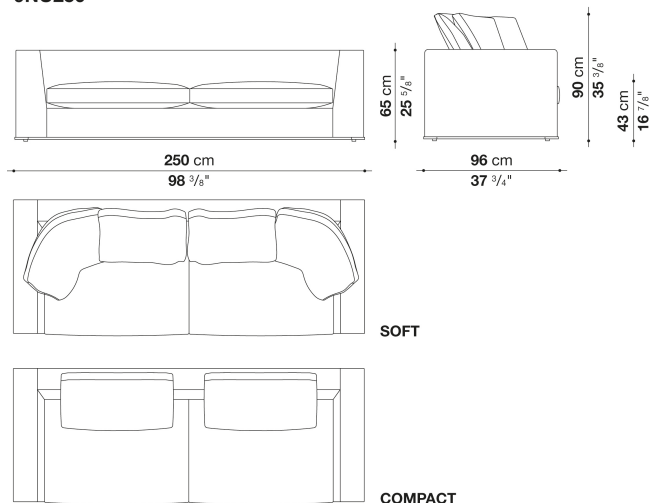

Sofa cm 250 (depth 96cm)

		B (ファブリック)	A (ファブリック)	E (ファブリック)	S (ファブリック)	L (ファブリック)	D (ファブリック)	M (ファブリック)	BETA (レザー)	ALFA GAMMA (レザー)	K (レザー)
9NU250	250ソファ	1,751,200	1,793,000	1,866,700	1,915,100	2,035,000	2,174,700	2,411,200	2,411,200	2,569,600	3,302,200
追加カバー											
9NU250RK	250ソファ	327,800	370,700	444,400	492,800	612,700	729,300	988,900			

9NU250

N.B. / 注意事項

ファブリックの場合は、エコレザーパイピングとなります。ダークグレー1130255、ダークブラウン1130350、ブラウン1130300、ロープ1130203、ダブグレー1130280よりお選びください。(ENIA, LICATA, LUNI, MILO, SAMARA, SIRIOはスタンダードステッチとなります。長毛・ベルベット系張地のため、パイピングを施すことができません。)
レザーの場合は、同色のパイピングステッチとなります。

脚部：ブロンズニッケル塗装0174B、ブラッククローム塗装0170M、アンバー塗装0137A、またはグラファイト塗装0252Gよりお選びください。

バッククッションは含まれておりませんので、以下よりお選びください。
ソフトタイプの場合、「バッククッション60 x 60cm (NU60C)」2個と「バッククッション90 x 60cm (NU90C)」2個
コンパクトタイプの場合、「バッククッション 83 x 52cm (NUC83_52C)」2個

- ※バッククッション ソフトタイプの場合、パイピング・パイピングステッチは施されません。
- ※バッククッション コンパクトタイプの場合、パイピング・パイピングステッチが施されます。ソファ本体と同様にお選びください。
- ※レザーの場合は、カバーリング仕様ではありません。
- ※レザーKランクは、KASIA,KOTOよりお選びください。