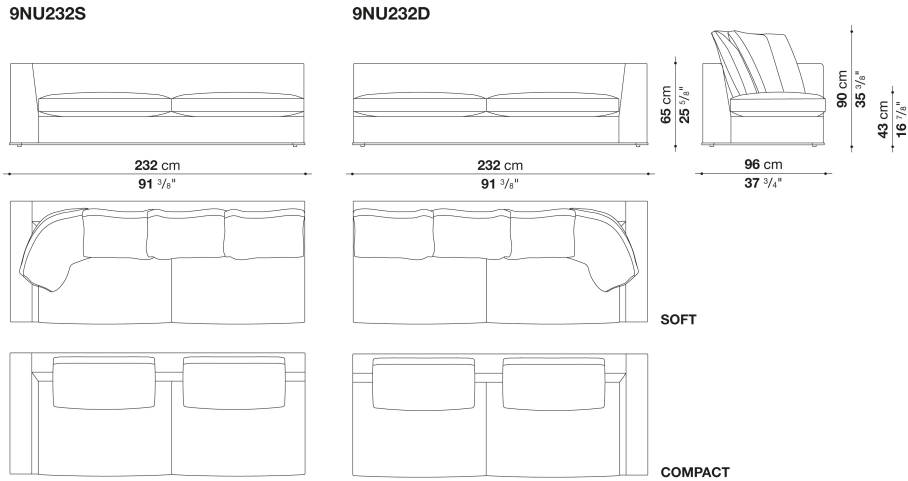

Left and right terminal element cm 232 (depth 96cm)

		B (ファブリック)	A (ファブリック)	E (ファブリック)	S (ファブリック)	L (ファブリック)	D (ファブリック)	M (ファブリック)	BETA (レザー)	ALFA GAMMA (レザー)	K (レザー)
9NU232S	232レフトアームソファ	1,642,300	1,680,800	1,749,000	1,794,100	1,903,000	2,030,600	2,223,100	2,223,100	2,367,200	3,027,200
9NU232D	232ライトアームソファ	1,642,300	1,680,800	1,749,000	1,794,100	1,903,000	2,030,600	2,223,100	2,223,100	2,367,200	3,027,200
追加カバー											
9NU232SRK	232レフトアームソファ	305,800	344,300	412,500	456,500	567,600	674,300	887,700			
9NU232DRK	232ライトアームソファ	305,800	344,300	412,500	456,500	567,600	674,300	887,700			

N.B. / 注意事項

ファブリックの場合は、エコレザーバイピングとなります。ダークグレー1130255、ダークブラウン1130350、ブラウン1130300、ロープ1130203、ダブグレー1130280よりお選びください。(ENIA, LICATA, LUNI, MILO, SAMARA, SIRIOはスタンダードステッチとなります。長毛・ベルベット系張地のため、バイピングを施すことができません。)
レザーの場合は、同色のバイピングステッチとなります。

脚部：ブロンズニッケル塗装0174B、ブラックローム塗装0170M、アンバー塗装0137A、またはグラファイト塗装0252Gよりお選びください。

バッククッションは含まれておりませんので、以下よりお選びください。
ソフトタイプの場合、「バッククッション60 x 60cm (NU60C)」3個と「バッククッション90 x 60cm (NU90C)」1個
コンパクトタイプの場合、「バッククッション 83 x 52cm (NUC83_52C)」2個

- ※バッククッション ソフトタイプの場合、バイピング・バイピングステッチは施されません。
- ※バッククッション コンパクトタイプの場合、バイピング・バイピングステッチが施されます。ソファ本体と同様にお選びください。
- ※レザーの場合は、カバーリング仕様ではありません。
- ※レザーKランクは、KASIA,KOTOよりお選びください。