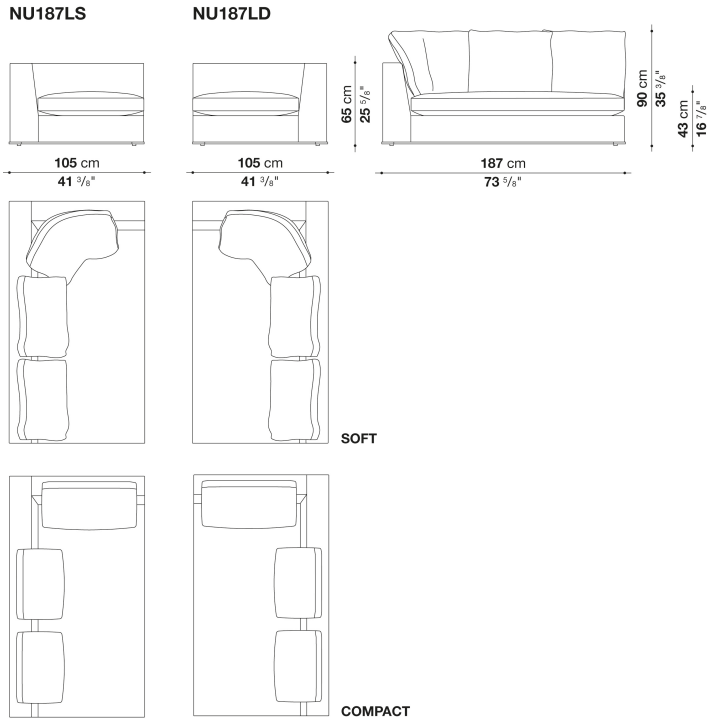

Left and right chaise longue cm 187 (depth 105cm)

		B (ファブリック)	A (ファブリック)	E (ファブリック)	S (ファブリック)	L (ファブリック)	D (ファブリック)	M (ファブリック)	BETA (レザー)	ALFA GAMMA (レザー)	K (レザー)
NU187LS	187Lレフトシェーズロング	1,492,700	1,527,900	1,593,900	1,636,800	1,740,200	1,863,400	1,981,100	1,981,100	2,105,400	2,670,800
NU187LD	187Lライトシェーズロング	1,492,700	1,527,900	1,593,900	1,636,800	1,740,200	1,863,400	1,981,100	1,981,100	2,105,400	2,670,800
追加カバー											
NU187LSRK	187Lレフトシェーズロング	280,500	316,800	381,700	423,500	529,100	632,500	768,900			
NU187LDRK	187Lライトシェーズロング	280,500	316,800	381,700	423,500	529,100	632,500	768,900			