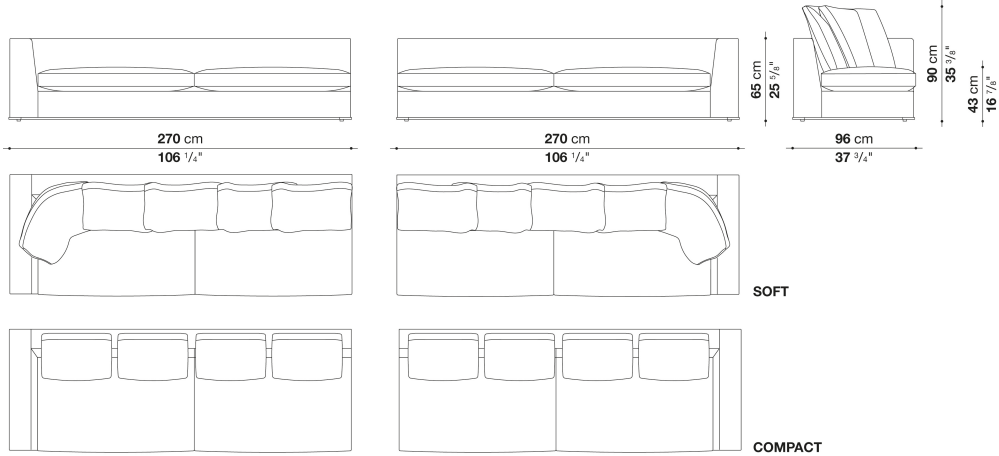

Left and right terminal element cm 270 -2 (depth 96cm)

		B (ファブリック)	A (ファブリック)	E (ファブリック)	S (ファブリック)	L (ファブリック)	D (ファブリック)	M (ファブリック)	BETA (レザー)	ALFA GAMMA (レザー)	K (レザー)
9NU270S_2	270レフトアームソファ	1,811,700	1,850,200	1,918,400	1,963,500	2,073,500	2,203,300	2,503,600	2,503,600	2,665,300	3,406,700
9NU270D_2	270ライトアームソファ	1,811,700	1,850,200	1,918,400	1,963,500	2,073,500	2,203,300	2,503,600	2,503,600	2,665,300	3,406,700
追加カバー											
9NU270S_2RK	270レフトアームソファ	332,200	370,700	438,900	485,100	595,100	702,900	1,025,200			
9NU270D_2RK	270ライトアームソファ	332,200	370,700	438,900	485,100	595,100	702,900	1,025,200			

9NU270S_2

9NU270D_2

N.B. / 注意事項

ファブリックの場合は、エコレザーバイピングとなります。ダークグレー1130255、ダークブラウン1130350、ブラウン1130300、ローブ1130203、ダブグレー1130280よりお選びください。(ENIA, LICATA, LUNI, MILO, SAMARA, SIRIOはスタンダードステッチとなります。長毛・ベルベット系張地のため、バイピングを施すことができません。)
レザーの場合は、同色のバイピングステッチとなります。

脚部：ブロンズニッケル塗装0174B、ブラッククローム塗装0170M、アンバー塗装0137A、またはグラファイト塗装0252Gよりお選びください。

バッククッションは含まれておりませんので、以下よりお選びください。
ソフトタイプの場合、「バッククッション60 x 60cm (NU60C)」4個と「バッククッション90 x 60cm (NU90C)」1個
コンパクトタイプの場合、「バッククッション 55 x 52cm (NUC55_52C)」4個

- ※バッククッション ソフトタイプの場合、バイピング・バイピングステッチは施されません。
- ※バッククッション コンパクトタイプの場合、バイピング・バイピングステッチが施されます。ソファ本体と同様にお選びください。
- ※レザーの場合は、カバーリング仕様ではありません。
- ※レザーKランクは、KASIA,KOTOよりお選びください。