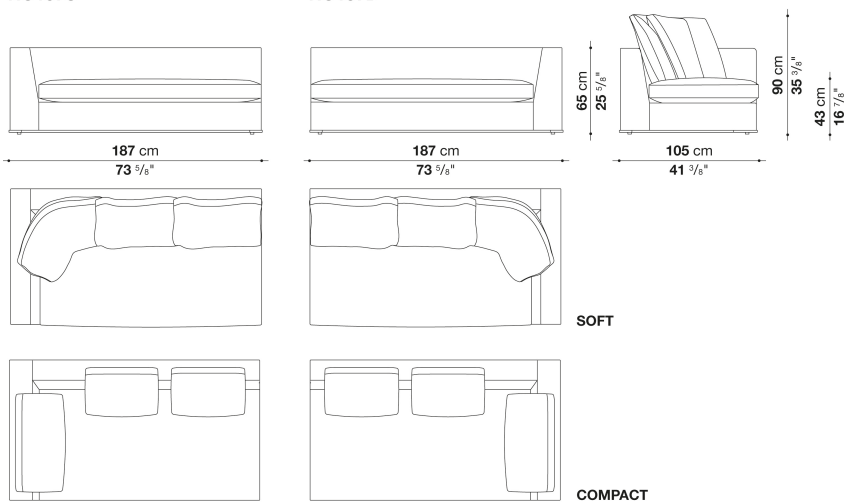

Left and right terminal element cm 187 (depth 105cm)

		B (ファブリック)	A (ファブリック)	E (ファブリック)	S (ファブリック)	L (ファブリック)	D (ファブリック)	M (ファブリック)	BETA (レザー)	ALFA GAMMA (レザー)	K (レザー)
NU187S	187Lレフトアームソファ	1,464,100	1,502,600	1,569,700	1,614,800	1,723,700	1,851,300	1,945,900	1,945,900	2,069,100	2,632,300
NU187D	187Lライトアームソファ	1,464,100	1,502,600	1,569,700	1,614,800	1,723,700	1,851,300	1,945,900	1,945,900	2,069,100	2,632,300
追加カバー											
NU187SRK	187Lレフトアームソファ	286,000	323,400	391,600	435,600	544,500	651,200	869,000			
NU187DRK	187Lライトアームソファ	286,000	323,400	391,600	435,600	544,500	651,200	869,000			

NU187S

NU187D

N.B. / 注意事項

ファブリックの場合は、エコレザーバイピングとなります。ダークグレー1130255、ダークブラウン1130350、ブラウン1130300、ローブ1130203、ダブグレー1130280よりお選びください。(ENIA, LICATA, LUNI, MILO, SAMARA, SIRIOはスタンダードステッチとなります。長毛・ベルベット系張地のため、バイピングを施すことができません。)
レザーの場合は、同色のバイピングステッチとなります。

脚部：ブロンズニッケル塗装0174B、ブラッククロム塗装0170M、アンバー塗装0137A、またはグラファイト塗装0252Gよりお選びください。

バッククッションは含まれておりませんので、以下よりお選びください。
ソフトタイプの場合、「バッククッション60 x 60cm (NU60C)」2個と「バッククッション90 x 60cm (NU90C)」1個
コンパクトタイプの場合、「バッククッション55 x 52cm (NU55_52C)」2個と「バッククッション71 x 52cm (NU71_52C)」1個

- ※バッククッションソフトタイプの場合、バイピング・バイピングステッチは施されません。
- ※バッククッションコンパクトタイプの場合、バイピング・バイピングステッチが施されます。ソファ本体と同様にお選びください。
- ※より快適にお使いいただくために「オプションクッション」2個を追加されることをお勧めします。
- ※レザーの場合は、カバーリング仕様ではありません。
- ※レザーKランクは、KASIA,KOTOよりお選びください。