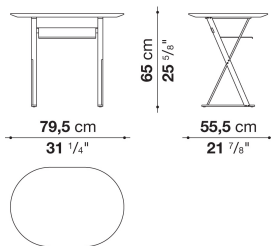

SMCE8

N.B. / 注意事項

天板 : グロッシェアンスラサイト9907L、デザート4516L、スチールグレー1340L、またはブリックレッド3755Lよりお選びください。
脚部 : ブロンズニッケル塗装0174B、クロームスチール0110Mよりお選びください。