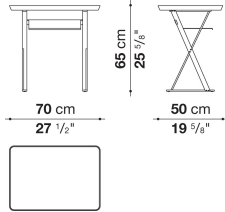

Service element cm 70

		Shellac							
SMCE7AB	サービスエレメント (塗装仕上)	716,100							
SMCE7A	サービスエレメント (クローム仕上)	767,800							

SMCE7A

N.B. / 注意事項

天板 : シェラック (ブラック3764G、ソイア6805G、レッド7110G) よりお選びください。
脚部 : ブロンズニッケル塗装0174B、クロームスチール0110Mよりお選びください。

Service element cm 79.5

		Glossy							
SMCE8B	サービスエレメント (塗装仕上)	783,200							
SMCE8	サービスエレメント (クローム仕上)	833,800