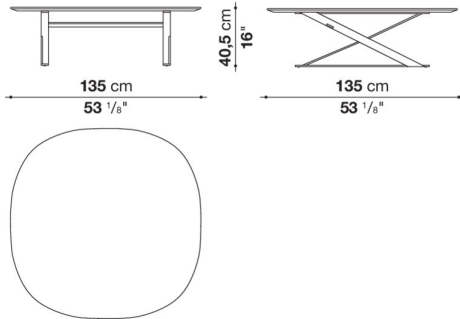

Square small table cm 135 (Glossy Top)

		Glossy							
SMTV14B	14ローテーブル (塗装仕上)	1,580,700							
SMTV14	14ローテーブル (クローム仕上)	1,705,000							

SMTV14

N.B. / 注意事項

天板：グロッシェアンスラサイト9907L、グロッシェデザート4516L、グロッシェスチールグレー1340L、グロッシェカフェ3750L、またはグロッシェブリックレッド3755Lよりお選びください。
脚部：ブロンズニッケル塗装0174B、またはクロームスチール0110Mよりお選びください。

Square small table cm 135 (Marble Top)

		Guatemala green marble	Marquinia Black Marble	Calacatta white marble					
SMTV14BP	14Pローテーブル (塗装仕上)	1,674,200	1,915,100	2,106,500					
SMTV14P	14Pローテーブル (クローム仕上)	1,797,400	2,038,300	2,228,600