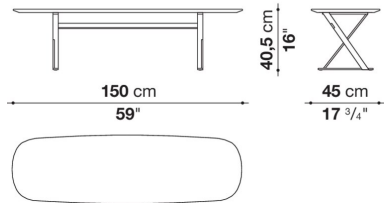

Small table cm 150 (Glossy Top)

		Glossy						
SMTB15B	15ローテーブル (塗装仕上)	925,100						
SMTB15	15ローテーブル (クローム仕上)	988,900						

SMTB15

N.B. / 注意事項

天板：グロッシェアンスラサイト9907L、グロッシェデザート4516L、グロッシェスチールグレー1340L、グロッシェカフェ3750L、
またはグロッシェブリックレッド3755Lよりお選びください。
脚部：ブロンズニッケル塗装0174B、またはクロームスチール0110Mよりお選びください。

Small table cm 190 (Glossy Top)

		Glossy						
SMTB19B	19ローテーブル (塗装仕上)	1,013,100						
SMTB19	19ローテーブル (クローム仕上)	1,076,900