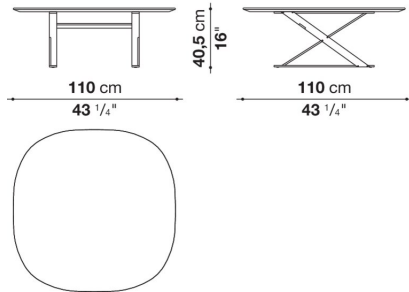

Square small table cm 110 (Glossy Top)

		Glossy							
SMTV11B	11ローテーブル (塗装仕上)	1,245,200							
SMTV11	11ローテーブル (クローム仕上)	1,346,400							

SMTV11

N.B. / 注意事項

天板：グロッシーアンスラサイト9907L、グロッシーデザート4516L、グロッシースチールグレー1340L、グロッシーカフェ3750L、またはグロッシーブリックレッド3755Lよりお選びください。
脚部：ブロンズニッケル塗装0174B、またはクロームスチール0110Mよりお選びください。

Square small table cm 110 (Marble Top)

		Guatemala green marble	Marquinia Black Marble	Calacatta white marble					
SMTV11BP	11Pローテーブル (塗装仕上)	1,245,200	1,412,400	1,646,700					
SMTV11P	11Pローテーブル (クローム仕上)	1,328,800	1,493,800	1,727,000