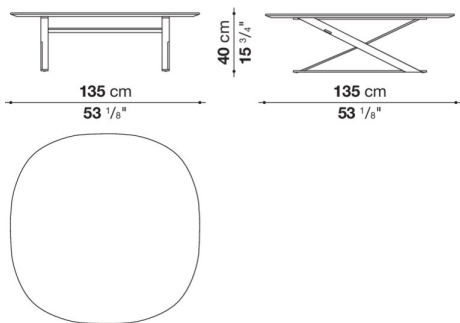

SMTV14P

N.B. / 注意事項

天板：グロッシェグアテマラグリーンマール0182V、マルキニアブラックマール(グロッシェ0185P、マット0955M)、またはグロッシェカラカッタホワイトマール0184Pよりお選びください。
脚部：ブロンズニッケル塗装0174B、またはクロームスチール0110Mよりお選びください。