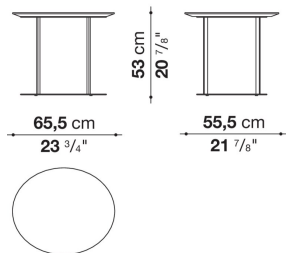

SMT05L

N.B. / 注意事項

天板：グロッシェーアンスラサイト9907L、グロッシェーデザート4516L、グロッシェースチールグレー1340L、グロッシェーカフェ3750L、
またはグロッシェーブリックレット3755Lよりお選びください。
脚部：ブロンズニッケル塗装0174B、またはクロームスチール0110Mよりお選びください。