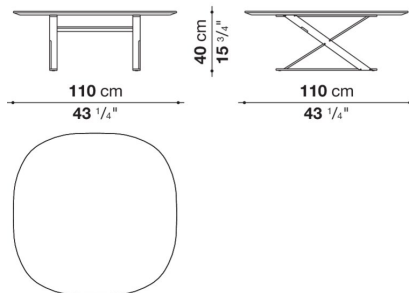

SMTV11P

N.B. / 注意事項

天板：グロッシーグアテマラグリーンマール0182V、マルキニアブラックマール(グロッシー0185P、マット0955M)、またはグロッシーカラカッタホワイトマール0184Pよりお選びください。
脚部：ブロンズニッケル塗装0174B、またはクロームスチール0110Mよりお選びください。