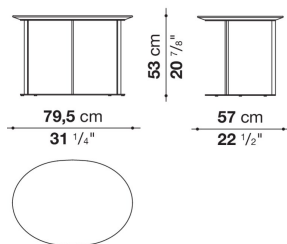

SMT08L

N.B. / 注意事項

天板：グロッシェーアンスラサイト9907L、グロッシェーデザート4516L、グロッシェースチールグレー1340L、グロッシェーカフエ3750L、またはグロッシェーブリックレット3755Lよりお選びください。
脚部：ブロンズニッケル塗装0174B、またはクロームスチール0110Mよりお選びください。