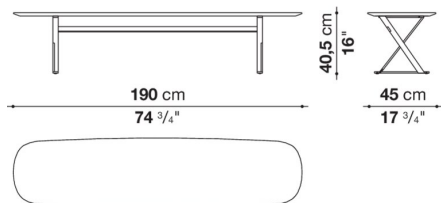

SMTB19

N.B. / 注意事項

天板：グロッシェアンスラサイト9907L、グロッシェデザート4516L、グロッシェスチールグレー1340L、グロッシェカフェ3750L、
またはグロッシェブリックレッド3755Lよりお選びください。
脚部：ブロンズニッケル塗装0174B、またはクロームスチール0110Mよりお選びください。