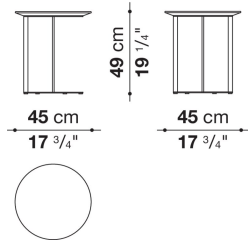

Round small table cm Ø 45

		Glossy							
SMT4L	4Lスモールテーブル (塗装仕上)	484,000							
SMT4L_CL	4Lスモールテーブル (クローム仕上)	500,500							

SMT4L

N.B. / 注意事項

天板：グロッシェーアンスラサイト9907L、グロッシェーデザート4516L、グロッシェースチールグレー1340L、グロッシェーカフェ3750L、  
 またはグロッシェーブリックレット3755Lよりお選びください。  
 脚部：ブロンズニッケル塗装0174B、またはクロームスチール0110Mよりお選びください。