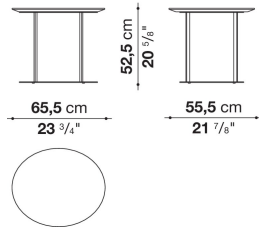

Oval small table cm 65.5 (Marble Top)

		Guatemala green marble	Marquinia Black Marble	Calacatta white marble	Sahara noir marble				
SMT05P	5Pスモールテーブル (クローム仕上)	614,900	702,900	731,500	878,900				
SMT05BP	5Pスモールテーブル (塗装仕上)	568,700	655,600	684,200	833,800				

SMT05P

N.B. / 注意事項

天板：グロッシェーグアテマラグリーンマール0182V、マルキニアブラックマール(グロッシェー0185P、マット0955M)、グロッシェーカラカッタホワイトマール0184P、またはグロッシェーサハラノワール0940Sよりお選びください。
脚部：ブロンズニッケル塗装0174B、またはクロームスチール0110Mよりお選びください。

Oval small table cm 79.5 (Glossy Top)

		Glossy						
SMT08L	8Lスモールテーブル (塗装仕上)	748,000						
SMT08L_CL	8Lスモールテーブル (クローム仕上)	783,200