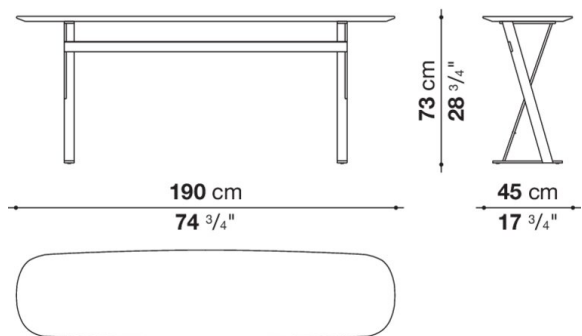

N.B. / 注意事項	天板：グロッシーグアテマラグリーンマール0182V、マルキニアブラックマール(グロッシー0185P、マット0955M)、またはグロッシーカラカッタホワイトマール0184Pよりお選びください。 脚部：ブロンズニッケル塗装0174B、またはクロームスチール0110Mよりお選びください。 * オプションにてトレイ (SMCV) を合わせてお使いいただけます。別途お選びください。