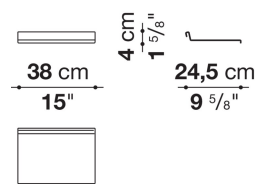

SMCVB	トレイ (塗装仕上)	82,500								
SMCV	トレイ (クローム仕上)	88,000								

N.B. / 注意事項

トレイ : ブロンズニッケル塗装0174B、またはクロームスチール0110Mよりお選びください。