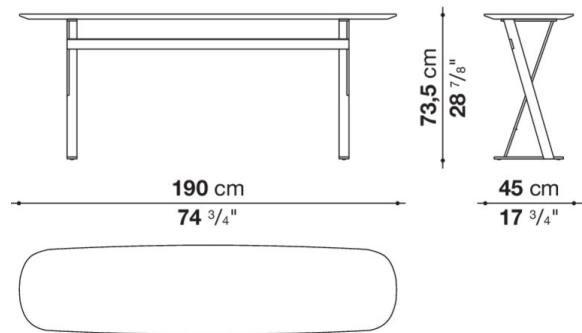

PATHOS / パス		MAXALTO							
Console cm 190 (h. 73.5cm / Glossy Top)									
		Glossy							
SMCE19B	19コンソール (塗装仕上)	1,247,400							
SMCE19	19コンソール (クローム仕上)	1,336,500							

N.B. / 注意事項	天板：グロッシーアンスラサイト9907L、グロッシーデザート4516L、グロッシースチールグレー1340L、グロッシーカフェ3750L、またはグロッシーブリックレッド3755Lよりお選びください。 脚部：ブロンズニッケル塗装0174B、またはクロームスチール0110Mよりお選びください。 * オプションにてトレイ (SMCV) を合わせてお使いいただけます。別途お選びください。								

PATHOS / パス		MAXALTO							
Console cm 190 (h. 73cm / Marble Top)									
		Guatemala green marble	Marquinia Black Marble	Calacatta white marble					
SMCE19BP	19Pコンソール (塗装仕上)	1,196,800	1,432,200	1,514,700					
SMCE19P	19Pコンソール (クローム仕上)	1,284,800	1,520,200	1,602,700