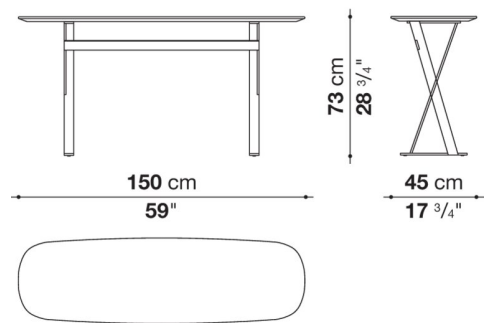

PATHOS / パス			MAXALTO						
Console cm 150 (h. 73cm / Marble Top)									
		Guatemala green marble	Marquinia Black Marble	Calacatta white marble					
SMCE15BP	15Pコンソール (塗装仕上)	1,124,200	1,307,900	1,366,200					
SMCE15P	15Pコンソール (クローム仕上)	1,211,100	1,394,800	1,452,000					

N.B. / 注意事項	天板：グロッシーグアテマラグリーンマール0182V、マルキニアブラックマール(グロッシー0185P、マット0955M)、またはグロッシーカラカッタホワイトマール0184Pよりお選びください。 脚部：ブロンズニッケル塗装0174B、またはクロームスチール0110Mよりお選びください。 * オプションにてトレイ (SMCV) を合わせてお使いいただけます。別途お選びください。								

PATHOS / パス			MAXALTO						
Console cm 190 (h. 65.5cm / Glossy Top)									
		Glossy							
SMC19	19コンソール (塗装仕上)	1,045,000							
SMC19_CL	19コンソール (クローム仕上)	1,076,900