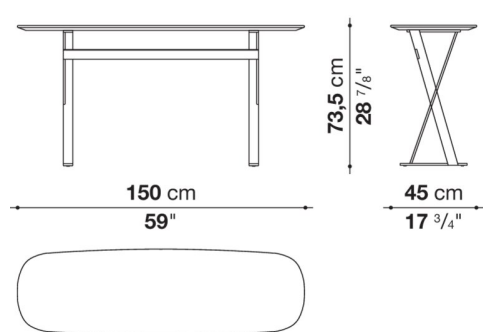

N.B. / 注意事項	天板：グロッシーアンスラサイト9907L、グロッシーデザート4516L、グロッシースチールグレー1340L、グロッシーカフェ3750L、 またはグロッシーブリックレッド3755Lよりお選びください。 脚部：ブロンズニッケル塗装0174B、またはクロームスチール0110Mよりお選びください。 * オプションにてトレイ (SMCV) を合わせてお使いいただけます。別途お選びください。