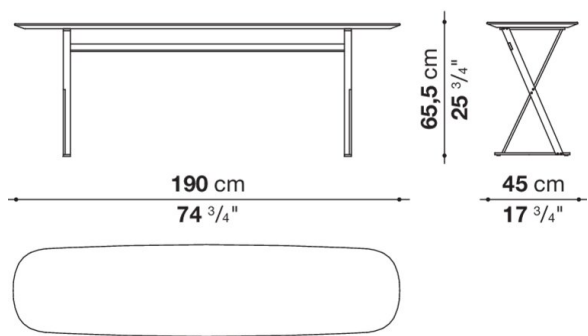

N.B. / 注意事項	天板：グロッシーアンスラサイト9907L、グロッシーデザート4516L、グロッシースチールグレー1340L、グロッシーカフェ3750L、またはグロッシーブリックレッド3755Lよりお選びください。 脚部：ブロンズニッケル塗装0174B、またはクロームスチール0110Mよりお選びください。