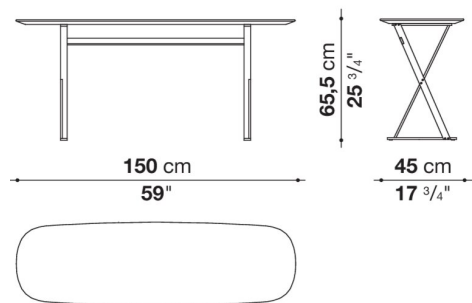

PATHOS / パソス		MAXALTO							
Console cm 150 (h. 64.5cm / Glossy Top)									
		Glossy							
SMC15	15コンソール (塗装仕上)	947,100							
SMC15_CL	15コンソール (クローム仕上)	986,700							

SMC15

N.B. / 注意事項	天板：グロッシーアンスラサイト9907L、グロッシーデザート4516L、グロッシースチールグレー1340L、グロッシーカフェ3750L、 またはグロッシーブリックレッド3755Lよりお選びください。 脚部：ブロンズニッケル塗装0174B、またはクロームスチール0110Mよりお選びください。								
-------------	---	--	--	--	--	--	--	--	--