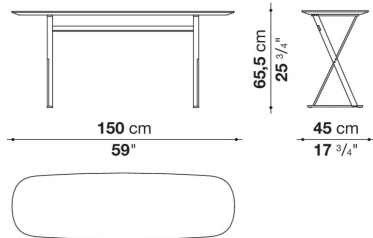

Console cm 150 (h. 64.5cm / Glossy Top)

		Glossy							
SMC15	15コンソール (塗装仕上)	947,100							
SMC15_CL	15コンソール (クローム仕上)	986,700							

SMC15

N.B. / 注意事項

天板：グロッシェアンスラサイト9907L、グロッシェデザート4516L、グロッシェスチールグレー1340L、グロッシェカフェ3750L、グロッシェブリックレッド3755Lよりお選びください。
脚部：ブロンズニッケル塗装0174B、クロームスチール0110Mよりお選びください。

Console cm 150 (h. 73.5cm / Glossy Top)

		Glossy							
SMCE15B	15コンソール (塗装仕上)	1,152,800							
SMCE15	15コンソール (クローム仕上)	1,238,600