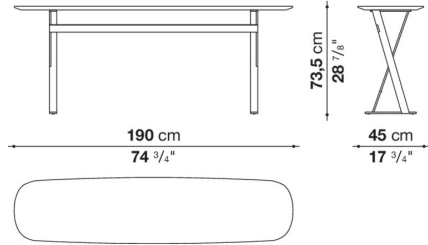

Console cm 190 (h. 73.5cm / Glossy Top)

		Glossy							
SMCE19B	19コンソール (塗装仕上)	1,247,400							
SMCE19	19コンソール (クローム仕上)	1,336,500							

SMCE19

N.B. / 注意事項

天板：グロッシーアンスラサイト9907L、グロッシーデザート4516L、グロッシースチールグレー1340L、グロッシーカフェ3750L、グロッシーブリックレッド3755Lよりお選びください。
脚部：ブロンズニッケル塗装0174B、クロームスチール0110Mよりお選びください。
* オプションにてトレイ (SMCV) を合わせてお使いいただけます。別途お選びください。

Console cm 190 (h. 73cm / Marble Top)

		Guatemala green marble	Marquinia Black Marble	Calacatta white marble					
SMCE19BP	19Pコンソール (塗装仕上)	1,196,800	1,432,200	1,514,700					
SMCE19P	19Pコンソール (クローム仕上)	1,284,800	1,520,200	1,602,700