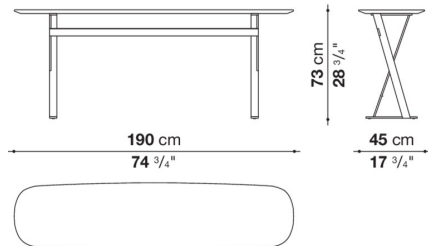

SMCE19P

N.B. / 注意事項

天板：グロッシーグアテマラグリーンマール0182V、マルキーナブラックマール(グロッシー0185P、マット0955M)、グロッシーカラカッタホワイトマール0184Pよりお選びください。
脚部：ブロンズニッケル塗装0174B、クロームスチール0110Mよりお選びください。
* オプションにてトレイ (SMCV) を合わせてお使いいただけます。別途お選びください。