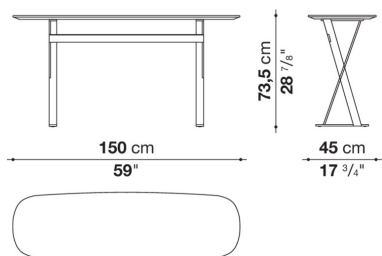

SMCE15

N.B. / 注意事項

天板：グロッシェアンスラサイト9907L、グロッシェデザート4516L、グロッシェスチールグレー1340L、グロッシェカフェ3750L、グロッシェブリックレッド3755Lよりお選びください。
脚部：ブロンズニッケル塗装0174B、クロームスチール0110Mよりお選びください。
* オプションにてトレイ (SMCV) を合わせてお使いいただけます。別途お選びください。