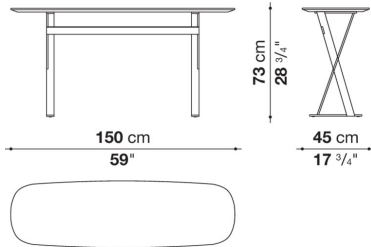

Console cm 150 (h. 73cm / Marble Top)

		Guatemala green marble	Marquinia Black Marble	Calacatta white marble					
SMCE15BP	15Pコンソール (塗装仕上)	1,124,200	1,307,900	1,366,200					
SMCE15P	15Pコンソール (クローム仕上)	1,211,100	1,394,800	1,452,000					

SMCE15P

N.B. / 注意事項

天板：グロッシェーグアテマラグリーンマール0182V、マルキーナブラックマール(グロッシェー0185P、マット0955M)、グロッシェーカラカッタホワイトマール0184Pよりお選びください。
脚部：ブロンズニッケル塗装0174B、クロームスチール0110Mよりお選びください。
* オプションにてトレイ (SMCV) を合わせてお使いいただけます。別途お選びください。

Console cm 190 (h. 65.5cm / Glossy Top)

		Glossy							
SMC19	19コンソール (塗装仕上)	1,045,000							
SMC19_CL	19コンソール (クローム仕上)	1,076,900