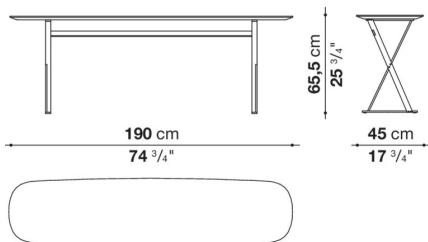

Console cm 190 (h. 65.5cm / Glossy Top)

		Glossy							
SMC19	19コンソール (塗装仕上)	1,045,000							
SMC19_CL	19コンソール (クローム仕上)	1,076,900							

SMC19

N.B. / 注意事項

天板：グロッシェーアンサイト9907L、グロッシェーデザート4516L、グロッシェースチールグレー1340L、グロッシェーカフェ3750L、グロッシェーブリックレッド3755Lよりお選びください。  
 脚部：ブロンズニッケル塗装0174B、クロームスチール0110Mよりお選びください。