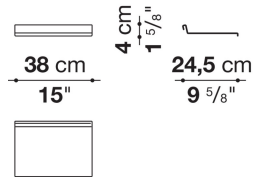

SMCVB	トレイ (塗装仕上)	82,500							
SMCV	トレイ (クローム仕上)	88,000							

SMCV

N.B. / 注意事項

トレイ : ブロンズニッケル塗装0174B、クロームスチール0110Mよりお選びください。