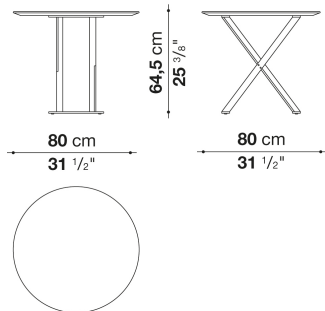

SMT8P

N.B. / 注意事項

天板：グロッシェーグアテマラグリーンマーブル0182V、マルキニアブラックマーブル(グロッシェー0185P、マット0955M)、
グロッシェーカラカッタホワイトマーブル0184P、またはグロッシェーサハラノワール0940Sよりお選びください。
脚部：ブロンズニッケル塗装0174B、またはクロームスチール0110Mよりお選びください。