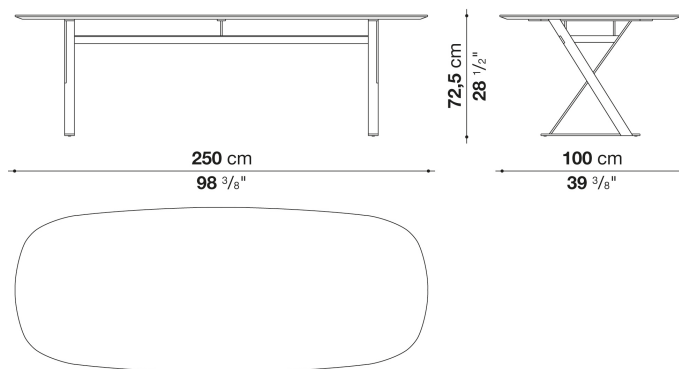

SMTE25P

N.B. / 注意事項

天板：グロッシェーグアテマラグリーンマール0182V、マルキニアブラックマール(グロッシェー0185P、マット0955M)、またはグロッシェーカラカッタホワイトマール0184Pよりお選びください。
脚部：ブロンズニッケル塗装0174B、またはクロームスチール0110Mよりお選びください。