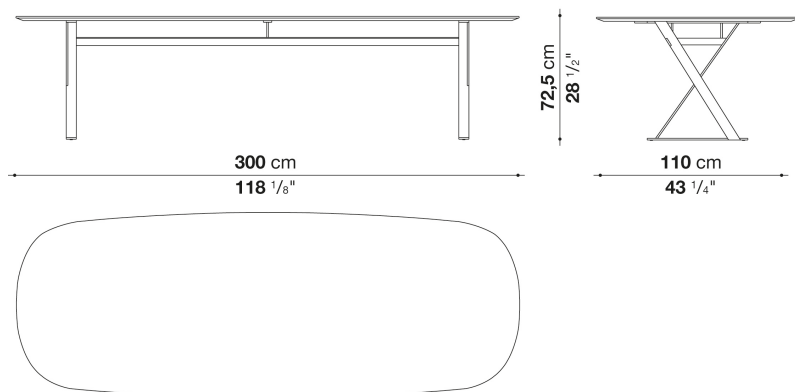

SMTE30P

N.B. / 注意事項

天板：グロッシェグアテマラグリーンマール0182V、マルキニアブラックマール(グロッシェ0185P、マット0955M)、またはグロッシェカラカタホワイトマール0184Pよりお選びください。
脚部：ブロンズニッケル塗装0174B、またはクロームスチール0110Mよりお選びください。