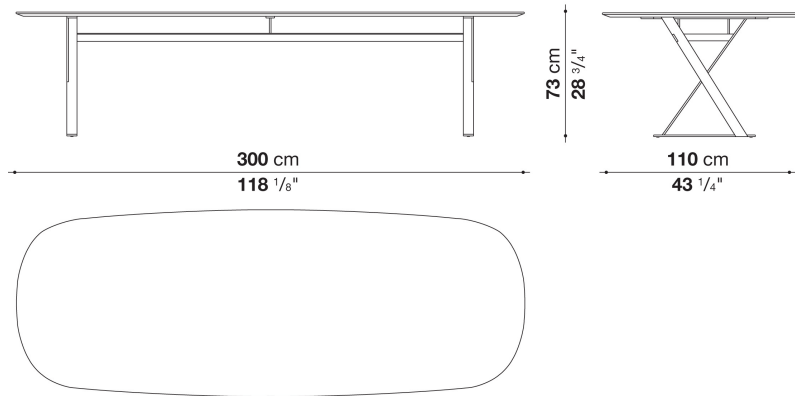

Elliptic table cm 300 (H 73cm)

		Glossy							
SMTE30M	30テーブル (ブロンズニッケル)	2,147,200							
SMTE30	30テーブル (クロームスチール)	2,479,400							

SMTE30

N.B. / 注意事項

天板：グロッシェアンスラサイト9907L、グロッシェデザート4516L、グロッシェスチールグレー1340L、グロッシェカフェ3750L、
またはグロッシェブリックレッド3755Lよりお選びください。
脚部：ブロンズニッケル塗装0174B、またはクロームスチール0110Mよりお選びください。

Elliptic table cm 300 (H 72.5cm)

		Guatemala green marble	Marquinia Black Marble	Calacatta white marble					
SMTE30BP	30Pテーブル (ブロンズニッケル)	2,370,500	2,724,700	3,085,500					
SMTE30P	30Pテーブル (クロームスチール)	2,701,600	3,054,700	3,416,600