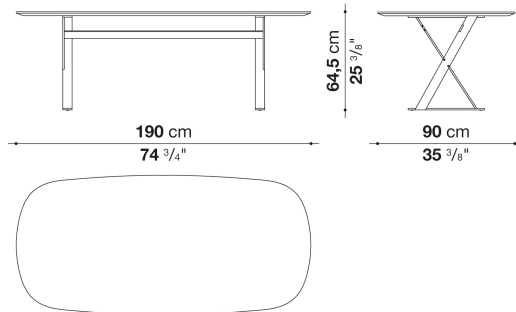

Elliptic table cm 190 (H 64.5cm)

		Guatemala green marble	Marquinia Black Marble	Calacatta white marble					
TPA190BP	190Pテーブル(ブロンズニッケル)	1,930,500	2,000,900	2,173,600					
TPA190P	190Pテーブル(クロームスチール)	2,171,400	2,242,900	2,414,500					

TPA190P

N.B. / 注意事項

天板：グロッシェーグアテマラグリーンマール0182V、マルキニアブラックマール(グロッシェー0185P、マット0955M)、またはグロッシェーカラカッタホワイトマール0184Pよりお選びください。
脚部：ブロンズニッケル塗装0174B、またはクロームスチール0110Mよりお選びください。

Elliptic table cm 190 (H 72.5cm)

		Guatemala green marble	Marquinia Black Marble	Calacatta white marble					
SMTE19BP	19Pテーブル(ブロンズニッケル)	1,949,200	2,020,700	2,194,500					
SMTE19P	19Pテーブル(クロームスチール)	2,192,300	2,263,800	2,438,700