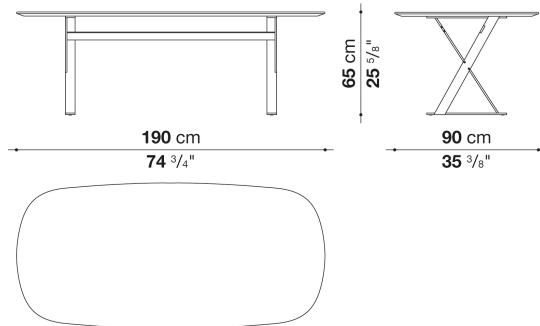

Elliptic table cm 190 (H 65cm)

		Glossy						
TPA190M	190テーブル(ブロンズニッケル)	1,694,000						
TPA190	190テーブル(クロームスチール)	1,934,900						

TPA190

N.B. / 注意事項

天板：グロッシェアンスラサイト9907L、グロッシェデザート4516L、グロッシェスチールグレー1340L、グロッシェカフェ3750L、
またはグロッシェブリックレット3755Lよりお選びください。
脚部：ブロンズニッケル塗装0174B、またはクロームスチール0110Mよりお選びください。

Elliptic table cm 190 (H 73cm)

		Glossy						
SMTE19M	19テーブル(ブロンズニッケル)	1,710,500						
SMTE19	19テーブル(クロームスチール)	1,953,600