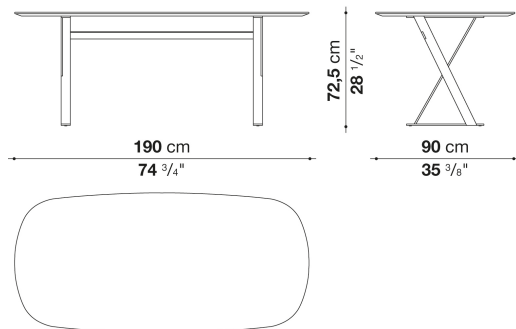

SMTE19P

N.B. / 注意事項

天板：グロッシェーグアテマラグリーンマール0182V、マルキニアブラックマール(グロッシェー0185P、マット0955M)、またはグロッシェーカラカッタホワイトマール0184Pよりお選びください。
脚部：ブロンズニッケル塗装0174B、またはクロームスチール0110Mよりお選びください。