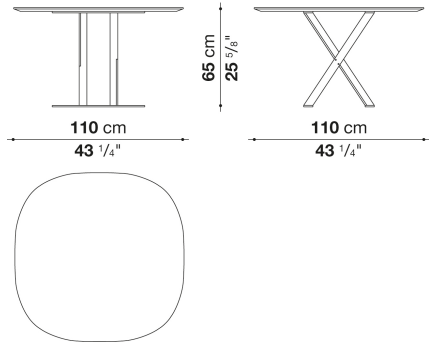

Square table cm 110 (H 65cm)

		Glossy						
SMT11LB	11Lテーブル (ブロンズニッケル)	1,075,800						
SMT11L	11Lテーブル (クロームスチール)	1,169,300						

SMT11L

N.B. / 注意事項

天板：グロッシェーアンスラサイト9907L、グロッシェーデザート4516L、グロッシェースチールグレー1340L、グロッシェーカフェ3750L、またはグロッシェーブリックレッド3755Lよりお選びください。
脚部：ブロンズニッケル塗装0174B、またはクロームスチール0110Mよりお選びください。

Square table cm 110 (H 64.5cm)

		Guatemala green marble	Marquinia Black Marble	Calacatta white marble				
SMT11BP	11Pテーブル (ブロンズニッケル)	1,035,100	1,250,700	1,364,000				
SMT11P	11Pテーブル (クロームスチール)	1,129,700	1,344,200	1,456,400