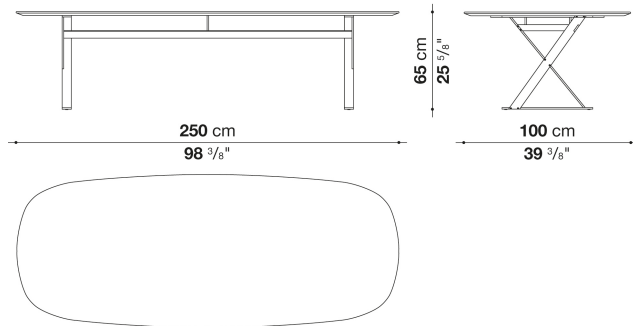

Elliptic table cm 250 (H 65cm)

		Glossy							
TPA250M	250テーブル (ブロンズニッケル)	1,867,800							
TPA250	250テーブル (クロームスチール)	2,146,100							

TPA250

N.B. / 注意事項

天板：グロッシェアンスラサイト9907L、グロッシェデザート4516L、グロッシェスチールグレー1340L、グロッシェカフェ3750L、またはグロッシェブリックレッド3755Lよりお選びください。
脚部：ブロンズニッケル塗装0174B、またはクロームスチール0110Mよりお選びください。

Elliptic table cm 250 (H 73cm)

		Glossy							
SMTE25M	25テーブル (ブロンズニッケル)	1,885,400							
SMTE25	25テーブル (クロームスチール)	2,167,000