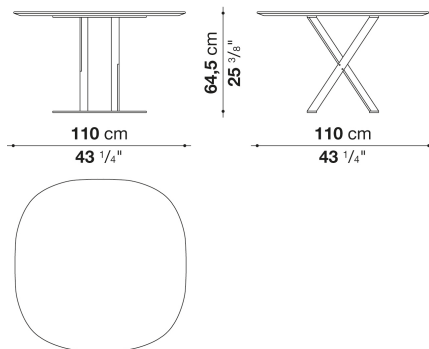

SMT11P

N.B. / 注意事項

天板：グロッシェーグアテマラグリーンマーブル0182V、マルキニアブラックマーブル(グロッシェー0185P、マット0955M)、またはグロッシェーカラカッタホワイトマーブル0184Pよりお選びください。
脚部：ブロンズニッケル塗装0174B、またはクロームスチール0110Mよりお選びください。