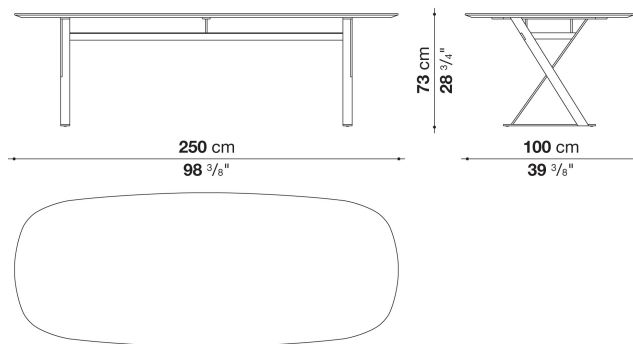

SMTE25

N.B. / 注意事項

天板：グロッシェアンスラサイト9907L、グロッシェデザート4516L、グロッシェスチールグレー1340L、グロッシェカフェ3750L、またはグロッシェブリックレッド3755Lよりお選びください。
脚部：ブロンズニッケル塗装0174B、またはクロームスチール0110Mよりお選びください。