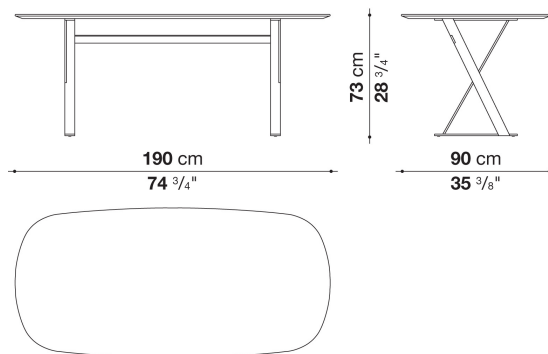

SMTE19

N.B. / 注意事項

天板：グロッシェアンスラサイト9907L、グロッシェデザート4516L、グロッシェスチールグレー1340L、グロッシェカフェ3750L、
またはグロッシェブリックレット3755Lよりお選びください。
脚部：ブロンズニッケル塗装0174B、またはクロームスチール0110Mよりお選びください。