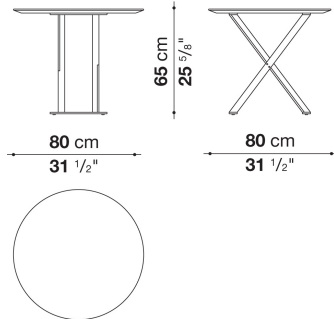

Round table cm φ80 (H 65cm)

		Glossy							
SMT8LB	8Lテーブル (ブロンズニッケル)	690,800							
SMT8L	8Lテーブル (クロームスチール)	771,100							

SMT8L

N.B. / 注意事項

天板：グロッシェーアンスラサイト9907L、グロッシェーデザート4516L、グロッシェースチールグレー1340L、グロッシェーカフェ3750L、
またはグロッシェーブリックレッド3755Lよりお選びください。
脚部：ブロンズニッケル塗装0174B、またはクロームスチール0110Mよりお選びください。

Round table cm φ80 (H 64.5cm)

		Guatemala green marble	Marquinia Black Marble	Calacatta white marble	Sahara noir marble				
SMT8BP	8Pテーブル (ブロンズニッケル)	804,100	882,200	938,300	1,256,200				
SMT8P	8Pテーブル (クロームスチール)	885,500	963,600	1,018,600	1,336,500