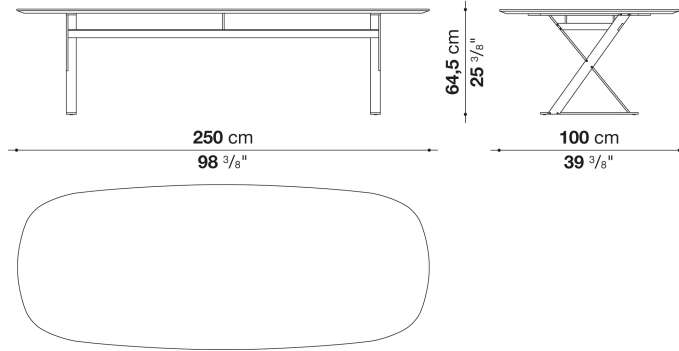

Elliptic table cm 250 (H 64.5cm)

		Guatemala green marble	Marquinia Black Marble	Calacatta white marble					
TPA250BP	250Pテーブル(ブロンズニッケル)	2,125,200	2,273,700	2,523,400					
TPA250P	250Pテーブル(クロームスチール)	2,402,400	2,552,000	2,801,700					

TPA250P

N.B. / 注意事項

天板：グロッシェーグアテマラグリーンマール0182V、マルキニアブラックマール(グロッシェー0185P、マット0955M)、またはグロッシェーカラカッタホワイトマール0184Pよりお選びください。
脚部：ブロンズニッケル塗装0174B、またはクロームスチール0110Mよりお選びください。

Elliptic table cm 250 (H 72.5cm)

		Guatemala green marble	Marquinia Black Marble	Calacatta white marble					
SMTE25BP	25Pテーブル(ブロンズニッケル)	2,146,100	2,295,700	2,547,600					
SMTE25P	25Pテーブル(クロームスチール)	2,426,600	2,576,200	2,828,100