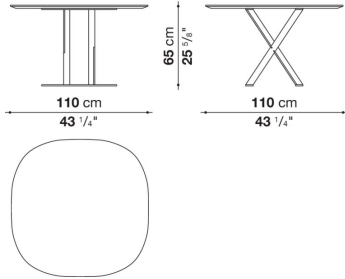

Square table cm 110 (H 65cm)

		Glossy							
SMT11LB	11Lテーブル (塗装仕上)	1,192,400							
SMT11L	11Lテーブル (クローム仕上)	1,295,800							

SMT11L

N.B. / 注意事項

天板：グロッシェアンスラサイト9907L、グロッシェデザート4516L、グロッシェスチールグレー1340L、グロッシェカフェ3750L、またはグロッシェブリックレッド3755Lよりお選びください。
脚部：ブロンズニッケル塗装0174B、またはクロームスチール0110Mよりお選びください。

Square table cm 110 (H 64.5cm)

		Guatemala green marble	Marquinia Black Marble	Calacatta white marble					
SMT11BP	11Pテーブル (塗装仕上)	1,147,300	1,386,000	1,510,300					
SMT11P	11Pテーブル (クローム仕上)	1,250,700	1,489,400	1,613,700