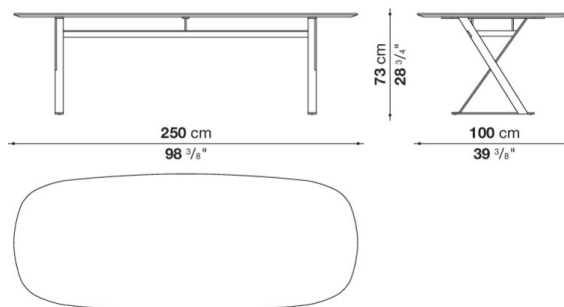

SMTE25P

N.B. / 注意事項

天板：グロッシェーグアテマラグリーンマール0182V、マルキニアブラックマール(グロッシェー0185P、マット0955M)、またはグロッシェーカラカッタホワイトマール0184Pよりお選びください。
脚部：ブロンズニッケル塗装0174B、またはクロームスチール0110Mよりお選びください。