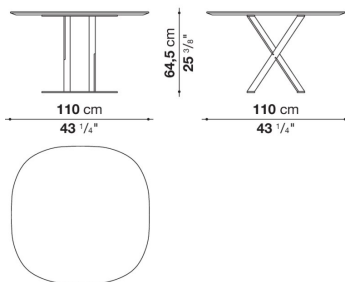

SMT11P

N.B. / 注意事項

天板：グロッシェグアテマラグリーンマール0182V、マルキニアブラックマール(グロッシェ0185P、マット0955M)、またはグロッシェカラカタホワイトマール0184Pよりお選びください。
脚部：ブロンズニッケル塗装0174B、またはクロームスチール0110Mよりお選びください。