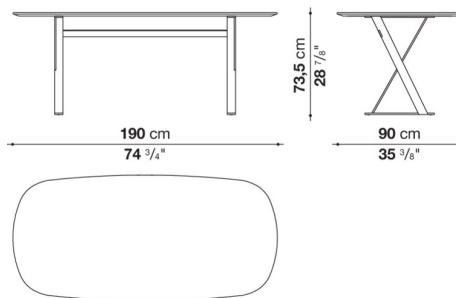

TPA190

N.B. / 注意事項

天板：グロッシェアンスラサイト9907L、グロッシェデザート4516L、グロッシェスチールグレー1340L、グロッシェカフェ3750L、またはグロッシェブリックレット3755Lよりお選びください。
 脚部：ブロンズニッケル塗装0174B、またはクロームスチール0110Mよりお選びください。

Elliptic table cm 190 (H 73.5cm)

		Glossy							
SMTE19M	19テーブル (塗装仕上)	1,895,300							
SMTE19	19テーブル (クローム仕上)	2,163,700							

SMTE19

N.B. / 注意事項

天板：グロッシェアンスラサイト9907L、グロッシェデザート4516L、グロッシェスチールグレー1340L、グロッシェカフェ3750L、またはグロッシェブリックレット3755Lよりお選びください。
 脚部：ブロンズニッケル塗装0174B、またはクロームスチール0110Mよりお選びください。

Elliptic table cm 190 (H 64.5cm)

		Guatemala green marble	Marquinia Black Marble	Calacatta white marble						
TPA190BP	190Pテーブル (塗装仕上)	2,138,400	2,217,600	2,409,000						
TPA190P	190Pテーブル (クローム仕上)	2,405,700	2,483,800	2,675,200						