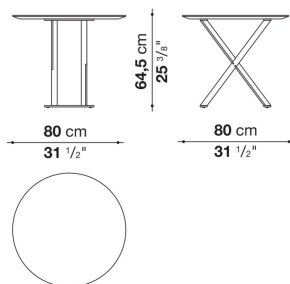

SMT8P

N.B. / 注意事項

天板：グロッシーグアテマラグリーンマール0182V、マルキニアブラックマール(グロッシー0185P、マット0955M)、グロッシーカラカッタホワイトマール0184P、またはグロッシーサハラノワール0940Sよりお選びください。
脚部：ブロンズニッケル塗装0174B、またはクロームスチール0110Mよりお選びください。