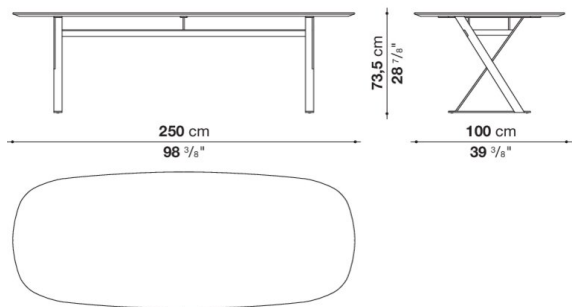

SMTE25

N.B. / 注意事項

天板：グロッシェアンスラサイト9907L、グロッシェデザート4516L、グロッシェスチールグレー1340L、グロッシェカフェ3750L、
またはグロッシェブリックレッド3755Lよりお選びください。
脚部：ブロンズニッケル塗装0174B、またはクロームスチール0110Mよりお選びください。