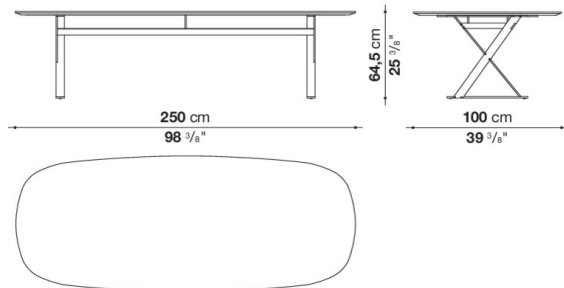

Elliptic table cm 250 (H 64.5cm)

		Guatemala green marble	Marquinia Black Marble	Calacatta white marble						
TPA250BP	250Pテーブル (塗装仕上)	2,354,000	2,519,000	2,796,200						
TPA250P	250Pテーブル (クローム仕上)	2,662,000	2,827,000	3,103,100						

TPA250P

N.B. / 注意事項

天板：グロッシェーグアテマラグリーンマール0182V、マルキニアブラックマール(グロッシェー0185P、マット0955M)、またはグロッシェーカラカッタホワイトマール0184Pよりお選びください。
脚部：ブロンズニッケル塗装0174B、またはクロームスチール0110Mよりお選びください。

Elliptic table cm 250 (H 73cm)

		Guatemala green marble	Marquinia Black Marble	Calacatta white marble						
SMTE25BP	25Pテーブル (塗装仕上)	2,377,100	2,543,200	2,822,600						
SMTE25P	25Pテーブル (クローム仕上)	2,688,400	2,854,500	3,133,900