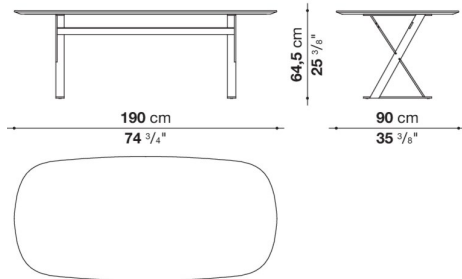

Elliptic table cm 190 (H 64.5cm)

		Guatemala green marble	Marquinia Black Marble	Calacatta white marble						
TPA190BP	190Pテーブル (塗装仕上)	2,138,400	2,217,600	2,409,000						
TPA190P	190Pテーブル (クローム仕上)	2,405,700	2,483,800	2,675,200						

TPA190P

N.B. / 注意事項

天板：グロッシェグアテマラグリーンマール0182V、マルキニアブラックマール(グロッシェ0185P、マット0955M)、またはグロッシェカラカッタホワイトマール0184Pよりお選びください。
脚部：ブロンズニッケル塗装0174B、またはクロームスチール0110Mよりお選びください。

Elliptic table cm 190 (H 73cm)

		Guatemala green marble	Marquinia Black Marble	Calacatta white marble						
SMTE19BP	19Pテーブル (塗装仕上)	2,159,300	2,239,600	2,432,100						
SMTE19P	19Pテーブル (クローム仕上)	2,428,800	2,508,000	2,701,600