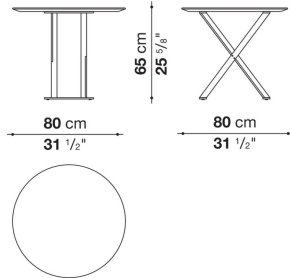

Round table cm φ80 (H 65cm)

		Glossy							
SMT8LB	8Lテーブル (塗装仕上)	765,600							
SMT8L	8Lテーブル (クローム仕上)	854,700							

SMT8L

N.B. / 注意事項

天板：グロッシーアンスラサイト9907L、グロッシーデザート4516L、グロッシースティールグレー1340L、グロッシーカフェ3750L、またはグロッシーブリックレッド3755Lよりお選びください。
脚部：ブロンズニッケル塗装0174B、またはクロームスチール0110Mよりお選びください。

Round table cm φ80 (H 64.5cm)

		Guatemala green marble	Marquinia Black Marble	Calacatta white marble	Sahara noir marble				
SMT8BP	8Pテーブル (塗装仕上)	891,000	976,800	1,039,500	1,391,500				
SMT8P	8Pテーブル (クローム仕上)	981,200	1,067,000	1,128,600	1,481,700