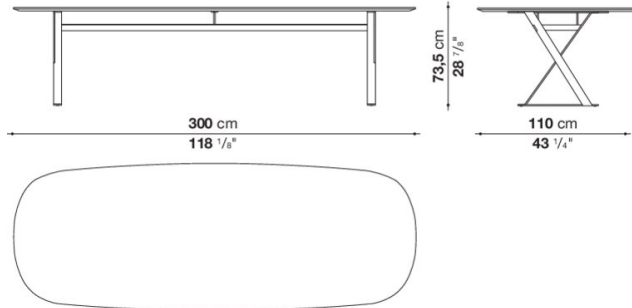

Elliptic table cm 300 (H 73.5cm)

		Glossy							
SMTE30M	30テーブル (塗装仕上)	2,379,300							
SMTE30	30テーブル (クローム仕上)	2,746,700							

SMTE30

N.B. / 注意事項

天板：グロッシーアンスラサイト9907L、グロッシーデザート4516L、グロッシースティールグレー1340L、グロッシーカフェ3750L、
またはグロッシーブリックレッド3755Lよりお選びください。
脚部：ブロンズニッケル塗装0174B、またはクロームスチール0110Mよりお選びください。

Elliptic table cm 300 (H 73cm)

		Guatemala green marble	Marquinia Black Marble	Calacatta white marble					
SMTE30BP	30Pテーブル (塗装仕上)	2,626,800	3,018,400	3,418,800					
SMTE30P	30Pテーブル (クローム仕上)	2,993,100	3,384,700	3,785,100