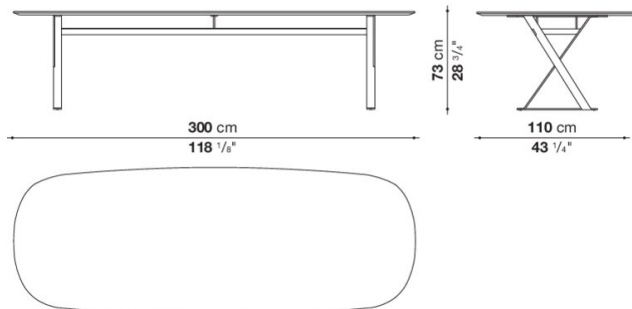

SMTE30P

N.B. / 注意事項

天板：グロッシーグアテマラグリーンマール0182V、マルキニアブラックマール(グロッシー0185P、マット0955M)、または
グロッシーカラカタホワイトマール0184Pよりお選びください。
脚部：ブロンズニッケル塗装0174B、またはクロームスチール0110Mよりお選びください。