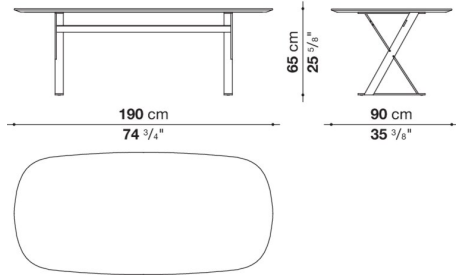

Elliptic table cm 190 (H 65cm)

		Glossy							
TPA190M	190テーブル (塗装仕上)	1,876,600							
TPA190	190テーブル (クローム仕上)	2,142,800							

TPA190

N.B. / 注意事項

天板：グロッシェアンスラサイト9907L、グロッシェデザート4516L、グロッシェスチールグレー1340L、グロッシェカフェ3750L、またはグロッシェブリックレット3755Lよりお選びください。
脚部：ブロンズニッケル塗装0174B、またはクロームスチール0110Mよりお選びください。

Elliptic table cm 190 (H 73.5cm)

		Glossy							
SMTE19M	19テーブル (塗装仕上)	1,895,300							
SMTE19	19テーブル (クローム仕上)	2,163,700