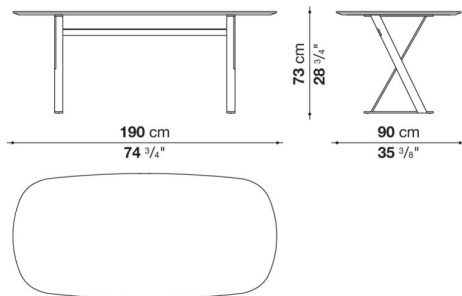

SMTE19P

N.B. / 注意事項

天板：グロッシェグアテマラグリーンマール0182V、マルキニアブラックマール(グロッシェ0185P、マット0955M)、またはグロッシェカラカッタホワイトマール0184Pよりお選びください。
脚部：ブロンズニッケル塗装0174B、またはクロームスチール0110Mよりお選びください。