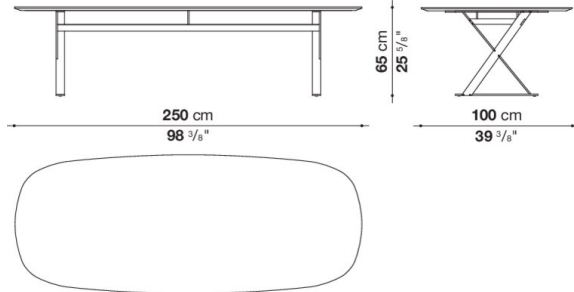

Elliptic table cm 250 (H 65cm)

		Glossy																		
TPA250M	250テーブル (塗装仕上)	2,069,100																		
TPA250	250テーブル (クローム仕上)	2,377,100																		

TPA250

N.B. / 注意事項

天板：グロッシェアンスラサイト9907L、グロッシェデザート4516L、グロッシェスチールグレー1340L、グロッシェカフェ3750L、
またはグロッシェブリックレッド3755Lよりお選びください。
脚部：ブロンズニッケル塗装0174B、またはクロームスチール0110Mよりお選びください。

Elliptic table cm 250 (H 73.5cm)

		Glossy																		
SMTE25M	25テーブル (塗装仕上)	2,088,900																		
SMTE25	25テーブル (クローム仕上)	2,400,200