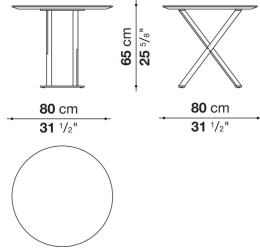

Round table cm φ80 (H 65cm)

		Glossy							
SMT8LB	8Lテーブル (塗装仕上)	765,600							
SMT8L	8Lテーブル (クローム仕上)	854,700							

SMT8L

N.B. / 注意事項

天板：グロッシーアンスラサイト9907L、グロッシーデザート4516L、グロッシースティールグレー1340L、グロッシーカフェ3750L、グロッシーブリックレッド3755Lよりお選びください。
脚部：ブロンズニッケル塗装0174B、クロームスチール0110Mよりお選びください。

Round table cm φ80 (H 64.5cm)

		Guatemala green marble	Marquinia Black Marble	Calacatta white marble	Sahara noir marble				
SMT8BP	8Pテーブル (塗装仕上)	891,000	976,800	1,039,500	1,391,500				
SMT8P	8Pテーブル (クローム仕上)	981,200	1,067,000	1,128,600	1,481,700