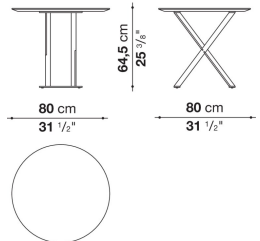

SMT8P

N.B. / 注意事項

天板：グロッシーグアテマラグリーンマール0182V、マルキーナブラックマール(グロッシー0185P、マット0955M)、グロッシーカラカッタホワイトマール0184P、グロッシーサハラノワール0940Sよりお選びください。
脚部：ブロンズニッケル塗装0174B、クロームスチール0110Mよりお選びください。