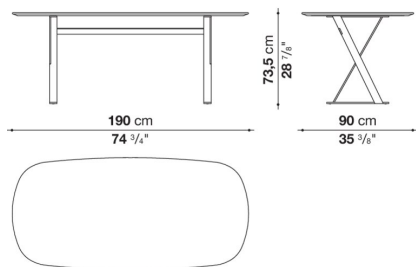

SMTE19

N.B. / 注意事項

天板：グロッシェアンスラサイト9907L、グロッシェデザート4516L、グロッシェスチールグレー1340L、グロッシェカフェ3750L、グロッシェブリックレッド3755Lよりお選びください。
脚部：ブロンズニッケル塗装0174B、クロームスチール0110Mよりお選びください。