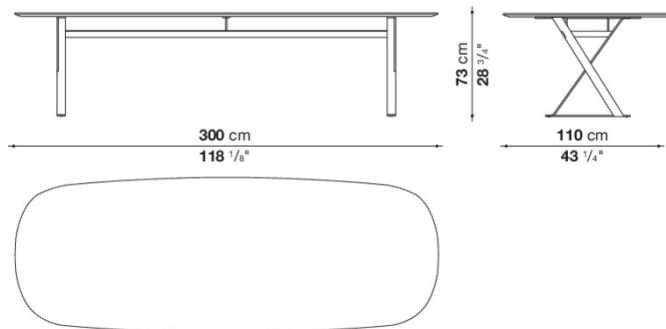

SMTE30P

N.B. / 注意事項

天板：グロッシェグアテマラグリーンマーブル0182V、マルキーナブラックマーブル(グロッシェ0185P、マット0955M)、グロッシェカラカッタホワイトマーブル0184Pよりお選びください。
脚部：ブロンズニッケル塗装0174B、クロームスチール0110Mよりお選びください。