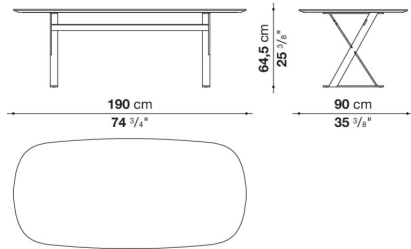

SMTE19

N.B. / 注意事項

天板：グロッシェアンスラサイト9907L、グロッシェデザート4516L、グロッシェスチールグレー1340L、グロッシェカフェ3750L、グロッシェブリックレッド3755Lよりお選びください。  
 脚部：ブロンズニッケル塗装0174B、クロームスチール0110Mよりお選びください。

Elliptic table cm 190 (H 64.5cm)

		Guatemala green marble	Marquinia Black Marble	Calacatta white marble					
TPA190BP	190Pテーブル (塗装仕上)	2,138,400	2,217,600	2,409,000					
TPA190P	190Pテーブル (クローム仕上)	2,405,700	2,483,800	2,675,200					

TPA190P

N.B. / 注意事項

天板：グロッシェーグアテマラグリーンマール0182V、マルキーナブラックマール(グロッシェー0185P、マット0955M)、グロッシェーカラカッタホワイトマール0184Pよりお選びください。  
脚部：ブロンズニッケル塗装0174B、クロームスチール0110Mよりお選びください。

Elliptic table cm 190 (H 73cm)

		Guatemala green marble	Marquinia Black Marble	Calacatta white marble					
SMTE19BP	19Pテーブル (塗装仕上)	2,159,300	2,239,600	2,432,100					
SMTE19P	19Pテーブル (クローム仕上)	2,428,800	2,508,000	2,701,600					