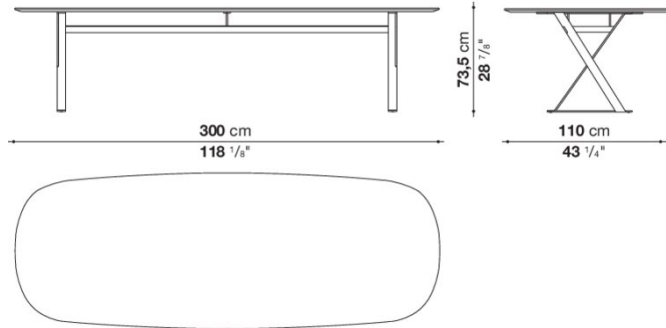

Elliptic table cm 300 (H 73.5cm)

		Glossy							
SMTE30M	30テーブル (塗装仕上)	2,379,300							
SMTE30	30テーブル (クローム仕上)	2,746,700							

SMTE30

N.B. / 注意事項

天板：グロッシェアンスラサイト9907L、グロッシェデザート4516L、グロッシェスチールグレー1340L、グロッシェカフェ3750L、グロッシェブリックレッド3755Lよりお選びください。
脚部：ブロンズニッケル塗装0174B、クロームスチール0110Mよりお選びください。

Elliptic table cm 300 (H 73cm)

		Guatemala green marble	Marquinia Black Marble	Calacatta white marble					
SMTE30BP	30Pテーブル (塗装仕上)	2,626,800	3,018,400	3,418,800					
SMTE30P	30Pテーブル (クローム仕上)	2,993,100	3,384,700	3,785,100