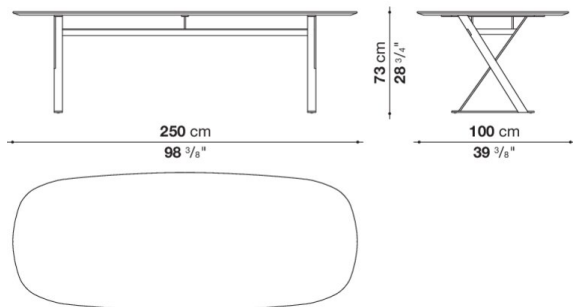

SMTE25P

N.B. / 注意事項

天板：グロッシーグアテマラグリーンマール0182V、マルキーナブラックマール(グロッシー0185P、マット0955M)、グロッシーカラカッタホワイトマール0184Pよりお選びください。
脚部：ブロンズニッケル塗装0174B、クロームスチール0110Mよりお選びください。