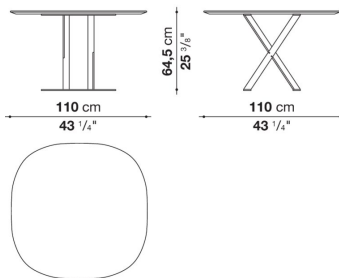

SMT11P

N.B. / 注意事項

天板：グロッシーグアテマラグリーンマーブル0182V、マルキーナブラックマーブル(グロッシー0185P、マット0955M)、グロッシーカラカッタホワイトマーブル0184Pよりお選びください。
脚部：ブロンズニッケル塗装0174B、クロームスチール0110Mよりお選びください。