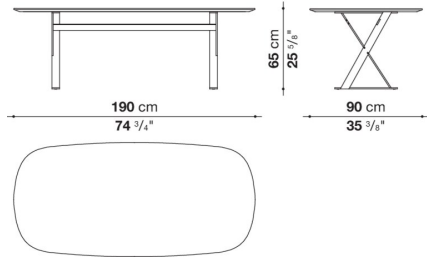

Elliptic table cm 190 (H 65cm)

		Glossy							
TPA190M	190テーブル (塗装仕上)	1,876,600							
TPA190	190テーブル (クローム仕上)	2,142,800							

TPA190

N.B. / 注意事項

天板：グロッシェアンスラサイト9907L、グロッシェデザート4516L、グロッシェスチールグレー1340L、グロッシェカフェ3750L、グロッシェブリックレッド3755Lよりお選びください。
脚部：ブロンズニッケル塗装0174B、クロームスチール0110Mよりお選びください。

Elliptic table cm 190 (H 73.5cm)

		Glossy							
SMTE19M	19テーブル (塗装仕上)	1,895,300							
SMTE19	19テーブル (クローム仕上)	2,163,700