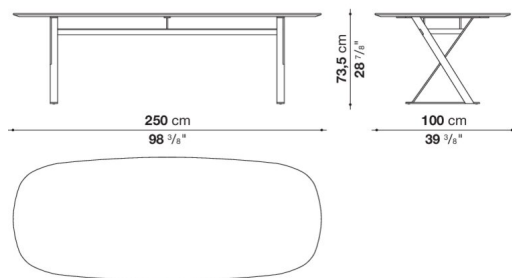

SMTE25

N.B. / 注意事項

天板：グロッシェアンスラサイト9907L、グロッシェデザート4516L、グロッシェスチールグレー1340L、グロッシェカフェ3750L、グロッシェブリックレッド3755Lよりお選びください。
脚部：ブロンズニッケル塗装0174B、クロームスチール0110Mよりお選びください。