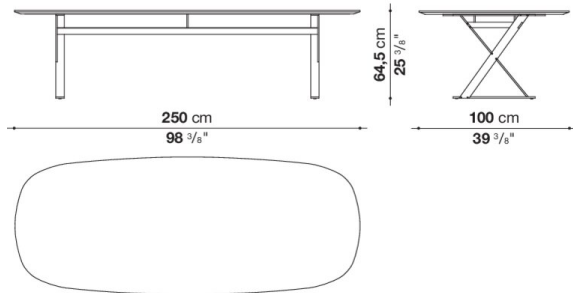

Elliptic table cm 250 (H 64.5cm)

		Guatemala green marble	Marquinia Black Marble	Calacatta white marble						
TPA250BP	250Pテーブル (塗装仕上)	2,354,000	2,519,000	2,796,200						
TPA250P	250Pテーブル (クローム仕上)	2,662,000	2,827,000	3,103,100						

TPA250P

N.B. / 注意事項

天板：グロッシーグアテマラグリーンマール0182V、マルキーナブラックマール(グロッシー0185P、マット0955M)、グロッシーカラカッタホワイトマール0184Pよりお選びください。
脚部：ブロンズニッケル塗装0174B、クロームスチール0110Mよりお選びください。

Elliptic table cm 250 (H 73cm)

		Guatemala green marble	Marquinia Black Marble	Calacatta white marble						
SMTE25BP	25Pテーブル (塗装仕上)	2,377,100	2,543,200	2,822,600						
SMTE25P	25Pテーブル (クローム仕上)	2,688,400	2,854,500	3,133,900