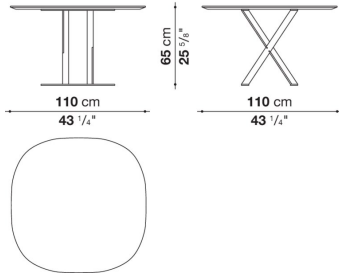

Square table cm 110 (H 65cm)

		Glossy							
SMT11LB	11Lテーブル (塗装仕上)	1,192,400							
SMT11L	11Lテーブル (クローム仕上)	1,295,800							

SMT11L

N.B. / 注意事項

天板：グロッシーアンスラサイト9907L、グロッシーデザート4516L、グロッシースティールグレー1340L、グロッシーカフェ3750L、グロッシーブリックレッド3755Lよりお選びください。
脚部：ブロンズニッケル塗装0174B、クロームスチール0110Mよりお選びください。

Square table cm 110 (H 64.5cm)

		Guatemala green marble	Marquinia Black Marble	Calacatta white marble					
SMT11BP	11Pテーブル (塗装仕上)	1,147,300	1,386,000	1,510,300					
SMT11P	11Pテーブル (クローム仕上)	1,250,700	1,489,400	1,613,700