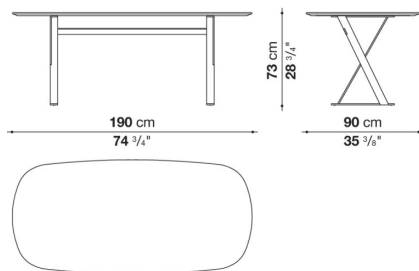

SMTE19P

N.B. / 注意事項

天板：グロッシェーグアテマラグリーンマール0182V、マルキーナブラックマール(グロッシェー0185P、マット0955M)、グロッシェーカラカッタホワイトマール0184Pよりお選びください。
脚部：ブロンズニッケル塗装0174B、クロームスチール0110Mよりお選びください。