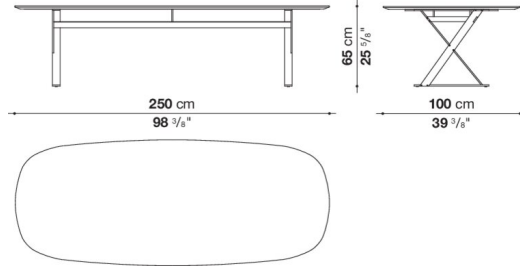

Elliptic table cm 250 (H 65cm)

		Glossy							
TPA250M	250テーブル (塗装仕上)	2,069,100							
TPA250	250テーブル (クローム仕上)	2,377,100							

TPA250

N.B. / 注意事項

天板：グロッシェアンスラサイト9907L、グロッシェデザート4516L、グロッシェスチールグレー1340L、グロッシェカフェ3750L、グロッシェブリックレッド3755Lよりお選びください。
脚部：ブロンズニッケル塗装0174B、クロームスチール0110Mよりお選びください。

Elliptic table cm 250 (H 73.5cm)

		Glossy							
SMTE25M	25テーブル (塗装仕上)	2,088,900							
SMTE25	25テーブル (クローム仕上)	2,400,200