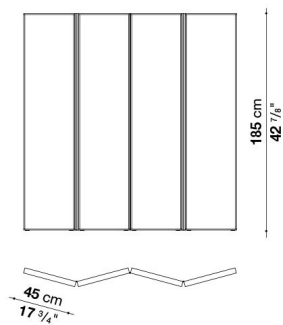

TECHNICAL SPECIFICATIONS / 技術情報 :

フレーム	アルミニウム押出材
スクリーン内部	無垢材、ハニカムコア合板、ポリウレタンカバー
脚部先端	プラスチック素材
カバー	織ラフィア

Windscreen in 3 elements

		RAFFIA								
PV_3	スクリーン (3枚)	1,603,800								

PV\_3

N.B. / 注意事項

パネルカバー：ラフィア (ライト0651C、ダーク0723S) よりお選びください。  
 フレーム：ブロンズニッケル塗装0174Bとなります。

Windscreen in 4 elements

		RAFFIA								
PV_4	スクリーン (4枚)	2,129,600								

PV\_4

N.B. / 注意事項

パネルカバー：ラフィア (ライト0651C、ダーク0723S) よりお選びください。  
 フレーム：ブロンズニッケル塗装0174Bとなります。

Windscreen in 8 elements

		RAFFIA								
PV_8	スクリーン (8枚)	4,216,300								

PV\_8

N.B. / 注意事項

パネルカバー：ラフィア (ライト0651C、ダーク0723S) よりお選びください。  
 フレーム：ブロンズニッケル塗装0174Bとなります。