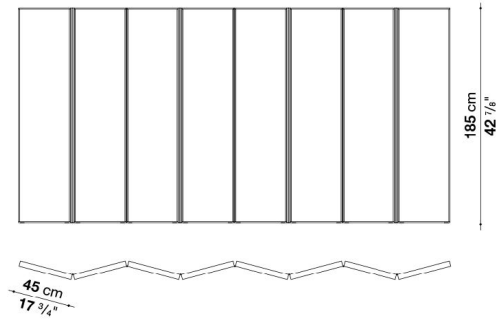

Windscreen in 8 elements

		RAFFIA								
PV_8	スクリーン (8枚)	4,216,300								

PV_8

N.B. / 注意事項

パネルカバー：ラフィア (ライト0651C、ダーク0723S) よりお選びください。
フレーム：ブロンズニッケル塗装0174Bとなります。