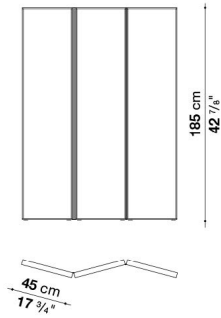

TECHNICAL SPECIFICATIONS / 技術情報 :

フレーム	アルミニウム押出材
スクリーン内部	無垢材、ハニカムコア合板、ポリウレタンカバー
脚部先端	プラスチック素材
カバー	織ラフィア

Windscreen in 3 elements

		RAFFIA								
PV_3	スクリーン (3枚)	1,603,800								

PV\_3

N.B. / 注意事項

パネルカバー：ラフィア (ライト0651C、ダーク0723S) よりお選びください。  
 フレーム：ブロンズニッケル塗装0174Bとなります。

Windscreen in 4 elements

		RAFFIA								
PV_4	スクリーン (4枚)	2,129,600								

PV\_4

N.B. / 注意事項

パネルカバー：ラフィア (ライト0651C、ダーク0723S) よりお選びください。  
 フレーム：ブロンズニッケル塗装0174Bとなります。

Windscreen in 8 elements

		RAFFIA								
PV_8	スクリーン (8枚)	4,216,300								