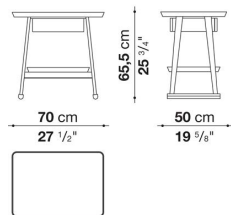

LXC15

N.B. / 注意事項

天板と脚部 : シェラック (ソニア6805G、レッド7110G、ブラック3764G) よりお選びください。