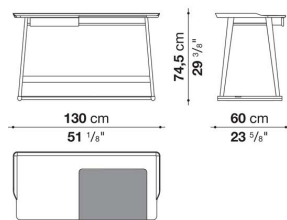

Writing-desk with drawer cm 130

	Shellac								
LXC5	デスク (ドロー付)	1,359,600							

LXC5

N.B. / 注意事項

天板、脚部と引出し：シェラック (ソリア6805G、レッド7110G、ブラック3764G) よりお選びください。
レザートップとドロー内側：ALFAよりお選びください。
* 脚部クロススペースは、ブロンズ色0174Bとなります。

Writing-desk with left and right drawer cm 130

	Shellac								
LXC5_D	ライティングデスク (ライトドロー)	1,359,600							
LXC5_S	ライティングデスク (レフトドロー)	1,359,600							

LXC5_S

LXC5_D

N.B. / 注意事項

天板、脚部とドロー：同色となります。シェラック (ソリア6805G、レッド7110G、ブラック3764G) よりお選びください。
レザートップおよびドロー内側：レザーALFAよりお選びください。
下部横木：ブロンズニッケル塗装0174Bとなります。