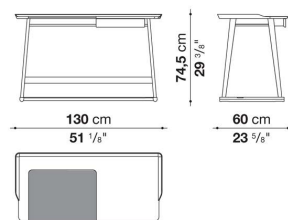

LXC5_D

N.B. / 注意事項

天板、脚部とドロー：同色となります。シェラック (ソリア6805G、レッド7110G、ブラック3764G) よりお選びください。
レザートップおよびドロー内側：レザーALFAよりお選びください。
下部横木：ブロンズニッケル塗装0174Bとなります。