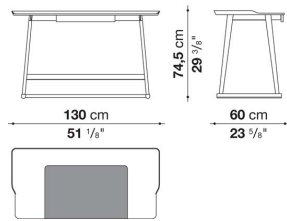

TECHNICAL SPECIFICATIONS / 技術情報：

天板	Bayfit®(バイエル社製)構造拡張発泡ポリウレタン
セクショントップ	天然皮革カバー鋼板
サポートフレーム	無垢木材
クロスピース部	成形鋼材
脚部先端	フェルト

Writing-desk with drawer cm 130

	Shellac								
LXC5	デスク (ドロー付)	1,359,600							

LXC5

N.B. / 注意事項

天板、脚部と引出し：シェラック (ソリア6805G、レッド7110G、ブラック3764G) よりお選びください。  
 レザートップとドロー内側：ALFAよりお選びください。  
 \* 脚部クロススペースは、ブロンズ色0174Bとなります。

Writing-desk with left and right drawer cm 130

	Shellac								
LXC5_D	ライティングデスク (ライトドロー)	1,359,600							
LXC5_S	ライティングデスク (レフトドロー)	1,359,600							