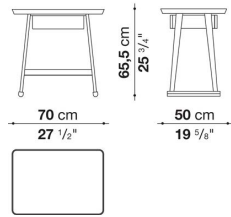

Service element with drawer cm 70

	Shellac								
LXC16	サービスエレメント (ドロワー付)	402,600							

LXC16

N.B. / 注意事項

天板と脚部 : シェラック (ソニア6805G、レッド7110G、ブラック3764G) よりお選びください。

Service element with drawer and tray cm 70

	Shellac								
LXC15	サービスエレメント (ドロワー・トレイ付)	468,600