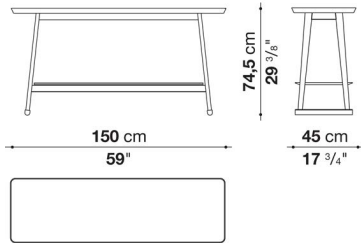

TECHNICAL SPECIFICATIONS / 技術情報：

天板	Bayfit®(バイエル社製)構造拡張発泡ポリウレタン
セクショントップ	天然皮革カバー鋼板
サポートフレーム	無垢木材
クロスピース部	成形鋼材
脚部先端	フェルト

Writing-desk with drawer cm 130

	Shellac								
LXC5	デスク (ドロー付)	1,359,600							

LXC5

N.B. / 注意事項

天板、脚部と引出し：シェラック (ソリア6805G、レッド7110G、ブラック3764G) よりお選びください。  
 レザートップとドロー内側：ALFAよりお選びください。  
 \* 脚部クロススペースは、ブロンズ色0174Bとなります。

Writing-desk with left and right drawer cm 130

	Shellac								
LXC5_D	ライティングデスク (ライトドロー)	1,359,600							
LXC5_S	ライティングデスク (レフトドロー)	1,359,600							

LXC5\_S

LXC5\_D

N.B. / 注意事項

天板、脚部とドロー：同色となります。シェラック (ソリア6805G、レッド7110G、ブラック3764G) よりお選びください。  
 レザートップおよびドロー内側：レザーALFAよりお選びください。  
 下部横木：ブロンズニッケル塗装0174Bとなります。

Console cm 150

		Shellac							
LXC10	コンソール	650,100							

LXC10

N.B. / 注意事項

天板と脚部 : シェラック (ソリア6805G、レッド7110G、ブラック3764G) よりお選びください。

Service element with drawer cm 70 (Middle)

		Shellac							
LXC17	サービスエレメント (ドローワー付)	520,300							

LXC17

N.B. / 注意事項

天板・脚部・ドローワー : シェラック (ソリア6805G、レッド7110G、ブラック3764G) よりお選びください。