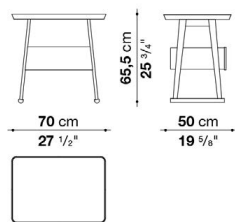

LXC10

N.B. / 注意事項

天板と脚部 : シェラック (ソリア6805G、レッド7110G、ブラック3764G) よりお選びください。

Service element with drawer cm 70 (Middle)

		Shellac							
LXC17	サービスエレメント (ドローワー付)	520,300							

LXC17

N.B. / 注意事項

天板・脚部・ドローワー : シェラック (ソリア6805G、レッド7110G、ブラック3764G) よりお選びください。