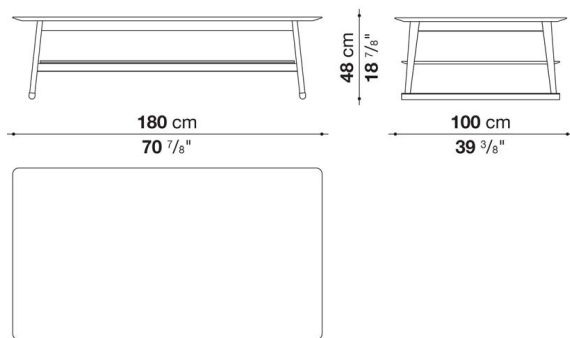

LXC6

N.B. / 注意事項

天板と脚部 : シェラック (ソリア6805G、レッド7110G、ブラック3764G) よりお選びください。

Small table cm φ90

		Shellac							
LXC9	スモールテーブル	508,200							

LXC9

N.B. / 注意事項

天板と脚部 : シェラック (ソリア6805G、レッド7110G、ブラック3764G) よりお選びください。

Small table cm 150

		Shellac							
LXC7	スモールテーブル	576,400							

LXC7

N.B. / 注意事項

天板と脚部 : シェラック (ソリア6805G、レッド7110G、ブラック3764G) よりお選びください。

Small table cm 180

		Shellac							
LXC8	スモールテーブル	983,400							

LXC8