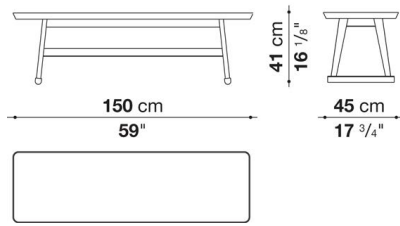

TECHNICAL SPECIFICATIONS / 技術情報 :

天板	Bayfit®(バイエル社製)構造拡張発泡ポリウレタン
天板と下段天板 (LXC8)	MDFファイバーボード
天板と下段天板(LXC25)	突板無垢木材、木質パーティクルボード
サポートフレーム	無垢木材
脚部先端	フェルト

Small table cm φ60

		Shellac							
LXC6	スモールテーブル	418,000							

LXC6

N.B. / 注意事項

天板と脚部 : シェラック (ソリア6805G、レッド7110G、ブラック3764G) よりお選びください。

Small table cm φ90

		Shellac							
LXC9	スモールテーブル	508,200							

LXC9

N.B. / 注意事項

天板と脚部 : シェラック (ソリア6805G、レッド7110G、ブラック3764G) よりお選びください。

Small table cm 150

		Shellac							
LXC7	スモールテーブル	576,400							

LXC7

N.B. / 注意事項

天板と脚部 : シェラック (ソリア6805G、レッド7110G、ブラック3764G) よりお選びください。

Small table cm 180

		Shellac							
LXC8	スモールテーブル	983,400							

LXC8