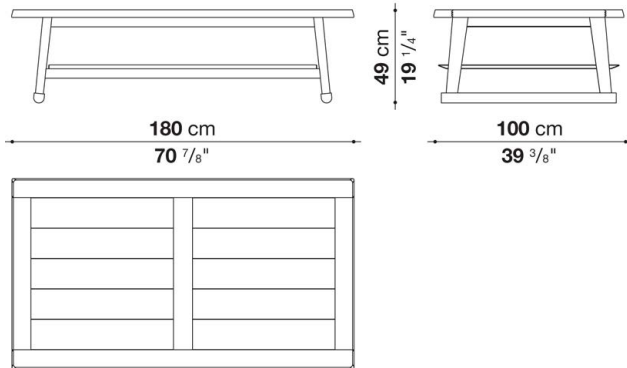

Small table cm 150

		Shellac							
LXC7	スモールテーブル	576,400							

LXC7

N.B. / 注意事項

天板と脚部 : シェラック (ソリア6805G、レッド7110G、ブラック3764G) よりお選びください。

Small table cm 180

		Shellac							
LXC8	スモールテーブル	983,400							

LXC8

N.B. / 注意事項

天板と脚部 : シェラック (ソリア6805G、レッド 7110G、ブラック3764G)よりお選びください。

Rectangular small table cm 180

Oak

LXC25

スモールテーブル

1,600,500

LXC25