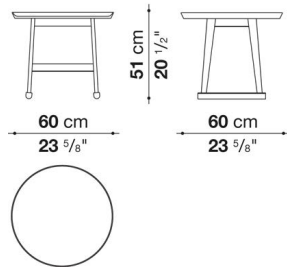

TECHNICAL SPECIFICATIONS / 技術情報 :

天板	Bayfit®(バイエル社製)構造拡張発泡ポリウレタン
天板と下段天板 (LXC8)	MDFファイバーボード
天板と下段天板(LXC25)	突板無垢木材、木質パーティクルボード
サポートフレーム	無垢木材
脚部先端	フェルト

Small table cm φ60

		Shellac							
LXC6	スモールテーブル	418,000							

LXC6

N.B. / 注意事項

天板と脚部 : シェラック (ソリア6805G、レッド7110G、ブラック3764G) よりお選びください。

Small table cm φ90

		Shellac							
LXC9	スモールテーブル	508,200							

LXC9

N.B. / 注意事項

天板と脚部 : シェラック (ソリア6805G、レッド7110G、ブラック3764G) よりお選びください。

Small table cm 150

		Shellac							
LXC7	スモールテーブル	576,400							

LXC7

N.B. / 注意事項

天板と脚部 : シェラック (ソリア6805G、レッド7110G、ブラック3764G) よりお選びください。

Small table cm 180

		Shellac							
LXC8	スモールテーブル	983,400							

LXC8