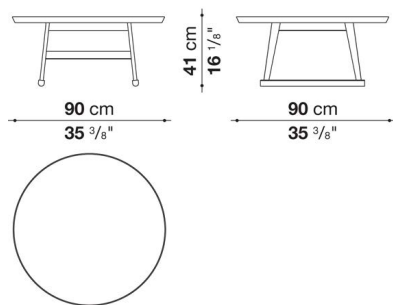

TECHNICAL SPECIFICATIONS / 技術情報 :

天板	Bayfit®(バイエル社製)構造拡張発泡ポリウレタン
天板と下段天板 (LXC8)	MDFファイバーボード
天板と下段天板(LXC25)	突板無垢木材、木質パーティクルボード
サポートフレーム	無垢木材
脚部先端	フェルト

Small table cm φ60

		Shellac							
LXC6	スモールテーブル	418,000							

LXC6

N.B. / 注意事項

天板と脚部 : シェラック (ソリア6805G、レッド7110G、ブラック3764G) よりお選びください。

Small table cm φ90

		Shellac							
LXC9	スモールテーブル	508,200							

LXC9

N.B. / 注意事項

天板と脚部 : シェラック (ソリア6805G、レッド7110G、ブラック3764G) よりお選びください。

Small table cm 150

		Shellac							
LXC7	スモールテーブル	576,400							

LXC7

N.B. / 注意事項

天板と脚部 : シェラック (ソリア6805G、レッド7110G、ブラック3764G) よりお選びください。

Small table cm 180

		Shellac							
LXC8	スモールテーブル	983,400							

LXC8