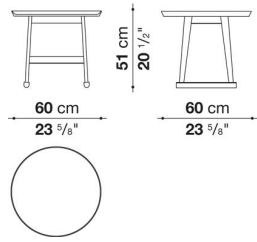

TECHNICAL SPECIFICATIONS / 技術情報 :

天板	Bayfit®(バイエル社製)構造拡張発泡ポリウレタン
天板と下段天板 (LXC8)	MDFファイバーボード
天板と下段天板(LXC25)	突板無垢木材、木質パーティクルボード
サポートフレーム	無垢木材
脚部先端	フェルト

Small table cm φ60

		Shellac							
LXC6	スモールテーブル	463,100							

LXC6

N.B. / 注意事項

天板と脚部 : シェラック (ソイア6805G、レッド7110G、ブラック3764G) よりお選びください。

Small table cm φ90

		Shellac							
LXC9	スモールテーブル	563,200							

LXC9

N.B. / 注意事項

天板と脚部 : シェラック (ソイア6805G、レッド7110G、ブラック3764G) よりお選びください。

Small table cm 150

		Shellac								
LXC7	スモールテーブル	638,000								

LXC7

N.B. / 注意事項

天板と脚部 : シェラック (ソイア6805G、レッド7110G、ブラック3764G) よりお選びください。

Small table cm 180

		Shellac								
LXC8	スモールテーブル	1,090,100								

LXC8

N.B. / 注意事項

天板と脚部 : シェラック (ソイア6805G、レッド7110G、ブラック3764G) よりお選びください。

Rectangular small table cm 180

Oak

LXC25	スモールテーブル	1,773,200
-------	----------	-----------

LXC25

N.B. / 注意事項