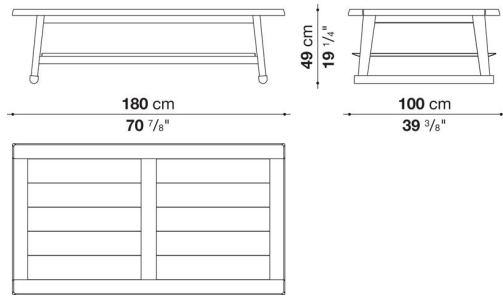

Small table cm 150

		Shellac								
LXC7	スモールテーブル	638,000								

LXC7

N.B. / 注意事項

天板と脚部 : シェラック (ソイア6805G、レッド7110G、ブラック3764G) よりお選びください。

Small table cm 180

		Shellac								
LXC8	スモールテーブル	1,090,100								

LXC8

N.B. / 注意事項

天板と脚部 : シェラック (ソイア6805G、レッド7110G、ブラック3764G) よりお選びください。

Rectangular small table cm 180

Oak

LXC25	スモールテーブル	1,773,200
-------	----------	-----------

LXC25

N.B. / 注意事項