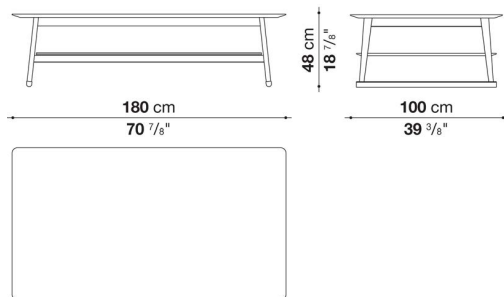

LXC6

N.B. / 注意事項

天板と脚部 : シェラック (ソイア6805G、レッド7110G、ブラック3764G) よりお選びください。

Small table cm φ90

		Shellac							
LXC9	スモールテーブル	563,200							

LXC9

N.B. / 注意事項

天板と脚部 : シェラック (ソイア6805G、レッド7110G、ブラック3764G) よりお選びください。

Small table cm 150

		Shellac								
LXC7	スモールテーブル	638,000								

LXC7

N.B. / 注意事項

天板と脚部 : シェラック (ソイア6805G、レッド7110G、ブラック3764G) よりお選びください。

Small table cm 180

		Shellac								
LXC8	スモールテーブル	1,090,100								

LXC8

N.B. / 注意事項

天板と脚部 : シェラック (ソイア6805G、レッド7110G、ブラック3764G) よりお選びください。

Rectangular small table cm 180

Oak

LXC25	スモールテーブル	1,773,200
-------	----------	-----------

LXC25

N.B. / 注意事項