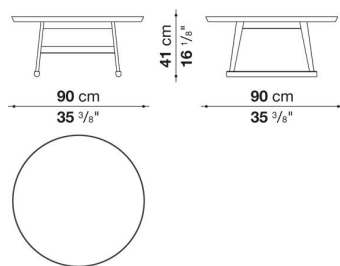

TECHNICAL SPECIFICATIONS / 技術情報 :

天板	Bayfit®(バイエル社製)構造拡張発泡ポリウレタン
天板と下段天板 (LXC8)	MDFファイバーボード
天板と下段天板(LXC25)	突板無垢木材、木質パーティクルボード
サポートフレーム	無垢木材
脚部先端	フェルト

Small table cm φ60

		Shellac							
LXC6	スモールテーブル	463,100							

LXC6

N.B. / 注意事項

天板と脚部 : シェラック (ソイア6805G、レッド7110G、ブラック3764G) よりお選びください。

Small table cm φ90

		Shellac							
LXC9	スモールテーブル	563,200							

LXC9

N.B. / 注意事項

天板と脚部 : シェラック (ソイア6805G、レッド7110G、ブラック3764G) よりお選びください。

Small table cm 150

		Shellac								
LXC7	スモールテーブル	638,000								

LXC7

N.B. / 注意事項

天板と脚部 : シェラック (ソイア6805G、レッド7110G、ブラック3764G) よりお選びください。

Small table cm 180

		Shellac								
LXC8	スモールテーブル	1,090,100								