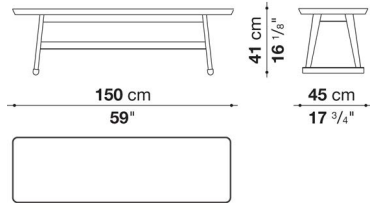

TECHNICAL SPECIFICATIONS / 技術情報 :

天板	Bayfit®(バイエル社製)構造拡張発泡ポリウレタン
天板と下段天板 (LXC8)	MDFファイバーボード
天板と下段天板(LXC25)	突板無垢木材、木質パーティクルボード
サポートフレーム	無垢木材
脚部先端	フェルト

Small table cm φ60

		Shellac							
LXC6	スモールテーブル	463,100							

LXC6

N.B. / 注意事項

天板と脚部 : シェラック (ソイア6805G、レッド7110G、ブラック3764G) よりお選びください。

Small table cm φ90

		Shellac							
LXC9	スモールテーブル	563,200							

LXC9

N.B. / 注意事項

天板と脚部 : シェラック (ソイア6805G、レッド7110G、ブラック3764G) よりお選びください。

Small table cm 150

		Shellac								
LXC7	スモールテーブル	638,000								

LXC7

N.B. / 注意事項

天板と脚部 : シェラック (ソイア6805G、レッド7110G、ブラック3764G) よりお選びください。

Small table cm 180

		Shellac								
LXC8	スモールテーブル	1,090,100								