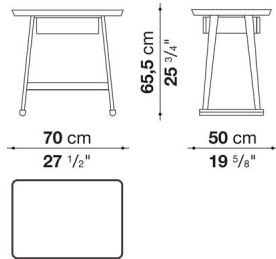

Service element with drawer cm 70

	Shellac								
LXC16	サービスエレメント (ドローワー付)	445,500							

LXC16

N.B. / 注意事項

天板と脚部 : シェラック (ソリア6805G、レッド7110G、ブラック3764G) よりお選びください。

Service element with drawer and tray cm 70

	Shellac								
LXC15	サービスエレメント (ドローワー・トレイ付)	519,200