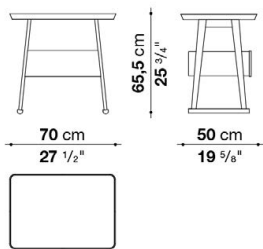

LXC10

N.B. / 注意事項

天板と脚部 : シェラック (ソリア6805G、レッド7110G、ブラック3764G) よりお選びください。

Service element with drawer cm 70 (Middle)

		Shellac							
LXC17	サービスエレメント (ドローワー付)	576,400							

LXC17

N.B. / 注意事項

天板・脚部・ドローワー : シェラック (ソリア6805G、レッド7110G、ブラック3764G) よりお選びください。

Service element with drawer cm 70

	Shellac								
LXC16	サービスエレメント (ドローワー付)	445,500							

LXC16

N.B. / 注意事項

天板と脚部 : シェラック (ソリア6805G、レッド7110G、ブラック3764G) よりお選びください。

Service element with drawer and tray cm 70