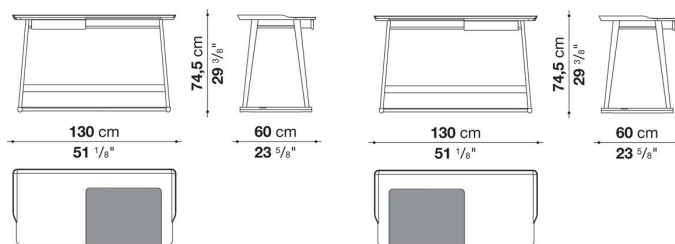

LXC5_S

LXC5_D

N.B. / 注意事項

天板、脚部とドローワー：同色となります。シェラック (ソイア6805G、レッド7110G、ブラック3764G) よりお選びください。
レザートップおよびドローワー内側：レザーALFAよりお選びください。
下部横木：ブロンズニッケル塗装0174Bとなります。