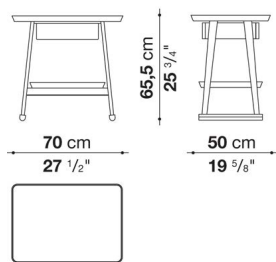

LXC15

N.B. / 注意事項

天板と脚部 : シェラック (ソリア6805G、レッド7110G、ブラック3764G) よりお選びください。