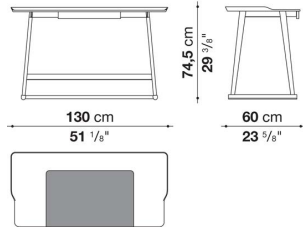

TECHNICAL SPECIFICATIONS / 技術情報 :

天板	Bayfit®(バイエル社製)構造拡張発泡ポリウレタン
セクショントップ	天然皮革カバー鋼板
サポートフレーム	無垢木材
クロスピース部	成形鋼材
脚部先端	フェルト

Writing-desk with drawer cm 130

	Shellac								
LXC5	デスク (ドローワー付)	1,505,900							

LXC5

N.B. / 注意事項

天板、脚部と引出し：シェラック (ソイア6805G、レッド7110G、ブラック3764G) よりお選びください。
 レザートップとドローワー内側：ALFAよりお選びください。
 * 脚部クロススペースは、ブロンズ色0174Bとなります。

Writing-desk with left and right drawer cm 130

	Shellac								
LXC5_D	ライティングデスク (ライトドローワー)	1,505,900							
LXC5_S	ライティングデスク (レフトドローワー)	1,505,900							