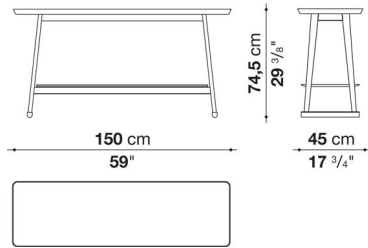

TECHNICAL SPECIFICATIONS / 技術情報 :

天板	Bayfit®(バイエル社製)構造拡張発泡ポリウレタン
セクショントップ	天然皮革カバー鋼板
サポートフレーム	無垢木材
クロスピース部	成形鋼材
脚部先端	フェルト

Writing-desk with drawer cm 130

	Shellac								
LXC5	デスク (ドローワー付)	1,505,900							

LXC5

N.B. / 注意事項

天板、脚部と引出し：シェラック (ソイア6805G、レッド7110G、ブラック3764G) よりお選びください。
 レザートップとドローワー内側：ALFAよりお選びください。
 * 脚部クロススペースは、ブロンズ色0174Bとなります。

Writing-desk with left and right drawer cm 130

	Shellac								
LXC5_D	ライティングデスク (ライトドローワー)	1,505,900							
LXC5_S	ライティングデスク (レフトドローワー)	1,505,900							

LXC10

N.B. / 注意事項

天板と脚部 : シェラック (ソリア6805G、レッド7110G、ブラック3764G) よりお選びください。

Service element with drawer cm 70 (Middle)

		Shellac							
LXC17	サービスエレメント (ドローワー付)	576,400							

LXC17

N.B. / 注意事項

天板・脚部・ドローワー : シェラック (ソリア6805G、レッド7110G、ブラック3764G) よりお選びください。