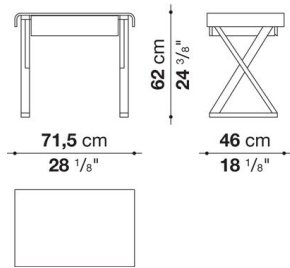

Rectangular small table with drawer cm 71.5

Oak

SMTV7C

スモールテーブル (ドローワー付)

633,600

SMTV7C

N.B. / 注意事項

天板と脚部：オーク (グレー0378G、ライト0374C、ブラック0381N) よりお選びください。