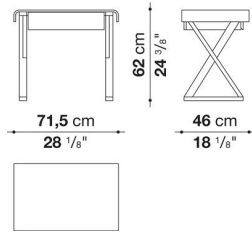

Rectangular small table with drawer cm 71.5

		Oak								
SMTV7C	スモールテーブル (ドローワー付)	701,800								

SMTV7C

N.B. / 注意事項

天板と脚部 : オーク (グレー0378G、ライト0374C、ブラック0381N) よりお選びください。