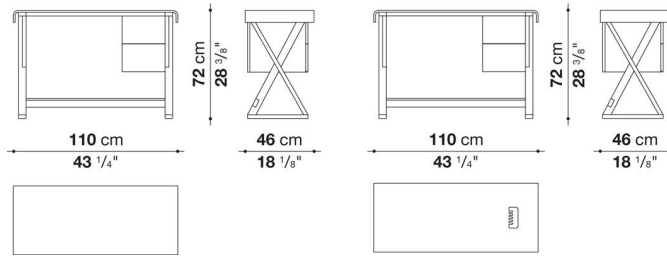

TECHNICAL SPECIFICATIONS / 技術情報 :

天板	突板積層合板
天板カバー	ナチュラル、ブラック、アイボリー、ダブグレーまたは、ダークブラウン厚革
フレーム	無垢木材、突板木質パーティクルボード
ドロワー	突板積層合板
フレーム、天板及びドロワー仕上	(グレーオーク、ライトオーク、ブラックオーク)
ケーブルフラップ	サテン仕上スチール
脚部先端	プラスチック素材

Writing-desk cm 110

		Thick leather (レザー)	Oak						
SMSC11	デスク	1,314,500	1,091,200						
SMSC11_N	デスク (ケーブルフラップ付)	1,344,200	1,120,900						

SMSC11

SMSC11_N

N.B. / 注意事項

天板：厚革（ミルクホワイト1121104、ナチュラル1121300、ブラック1121150、ダークブラウン1121350、ダブグレー1121280、アイボリー1121201）、または、オーク（グレー0378G、ライト0374C、ブラック0381N）よりお選びください。
 脚部とドロワー：オーク（グレー0378G、ライト0374C、ブラック0381N）よりお選びください。
 ドロワー位置：右側、または左側よりお選びください。

※オプションで天板（ドロワー上部）にケーブルフラップ取り付けができます。
 （上図は右タイプです。）

Writing-desk cm 134

		Thick leather (レザー)	Oak						
SMSC13	デスク	1,370,600	1,131,900						
SMSC13_N	デスク (ケーブルフラップ付)	1,401,400	1,160,500						

SMSC13

SMSC13_N