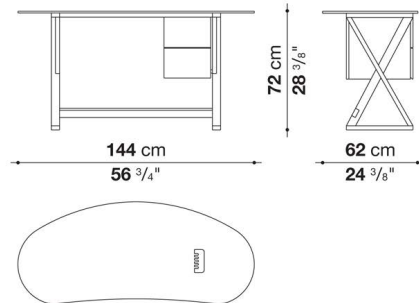

※オプションで天板（ドロワー上部）にケーブルフラップ取り付けができます。
 （上図は右タイプです。）

Writing-desk with shaped top cm 144

		Oak							
SMSC14	デスク	1,081,300							
SMSC14_N	デスク (ケーブルフラップ付)	1,111,000							

SMSC14

SMSC14_N

N.B. / 注意事項

天板、脚部とドロワー：オーク（グレー0378G、ライト0374C、ブラック0381N）よりお選びください。
ドロワー位置：右側、または左側よりお選びください。