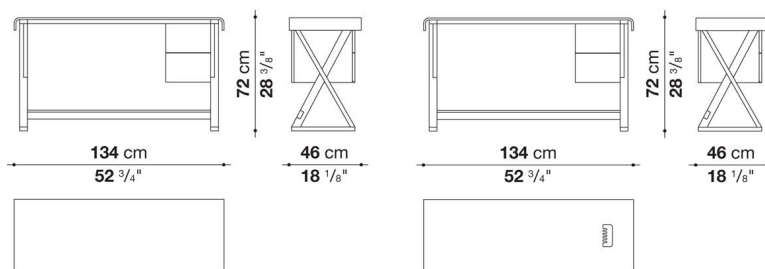

TECHNICAL SPECIFICATIONS / 技術情報 :

天板	突板積層合板
天板カバー	ナチュラル、ブラック、アイボリー、ダブグレーまたは、ダークブラウン厚革
フレーム	無垢木材、突板木質パーティクルボード
ドロワー	突板積層合板
フレーム、天板及びドロワー仕上	(グレーオーク、ライトオーク、ブラックオーク)
ケーブルフラップ	サテン仕上スチール
脚部先端	プラスチック素材

Writing-desk cm 110

		Thick leather (レザー)	Oak						
SMSC11	デスク	1,314,500	1,091,200						
SMSC11_N	デスク (ケーブルフラップ付)	1,344,200	1,120,900						

SMSC11

SMSC11_N

N.B. / 注意事項

天板：厚革（ミルクホワイト1121104、ナチュラル1121300、ブラック1121150、ダークブラウン1121350、ダブグレー1121280、アイボリー1121201）、または、オーク（グレー0378G、ライト0374C、ブラック0381N）よりお選びください。
 脚部とドロワー：オーク（グレー0378G、ライト0374C、ブラック0381N）よりお選びください。
 ドロワー位置：右側、または左側よりお選びください。

※オプションで天板（ドロワー上部）にケーブルフラップ取り付けができます。
 （上図は右タイプです。）

Writing-desk cm 134

		Thick leather (レザー)	Oak						
SMSC13	デスク	1,370,600	1,131,900						
SMSC13_N	デスク (ケーブルフラップ付)	1,401,400	1,160,500						

SMSC13

SMSC13_N