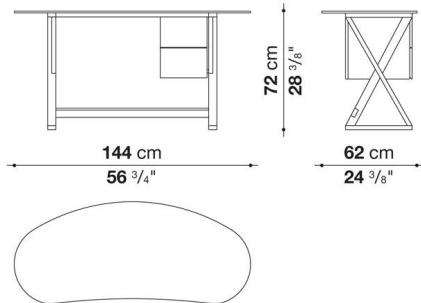

※オプションで天板（ドロワー上部）にケーブルフラップ取り付けができます。
 （上図は右タイプです。）

Writing-desk with shaped top cm 144

		Oak							
SMSC14	デスク	1,081,300							
SMSC14_N	デスク (ケーブルフラップ付)	1,111,000							

SMSC14

SMSC14_N

N.B. / 注意事項

天板、脚部とドロワー：オーク（グレー0378G、ライト0374C、ブラック0381N）よりお選びください。
ドロワー位置：右側、または左側よりお選びください。