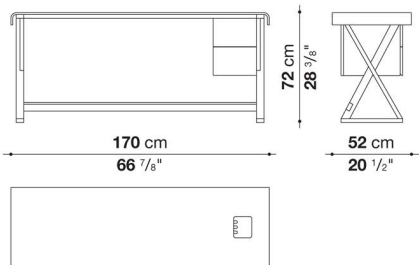

SMSC17_N

N.B. / 注意事項

天板：厚革（ミルクホワイト1121104、ナチュラル1121300、ブラック1121150、ダークブラウン1121350、ダブグレー1121280、アイボリー1121201）、または、オーク（グレー0378G、ライト0374C、ブラック0381N）よりお選びください。
脚部とドロワー：オーク（グレー0378G、ライト0374C、ブラック0381N）よりお選びください。
ドロワー位置：右側、または左側よりお選びください。
レザートップ：レザーALFAよりお選びください。

※オプションで天板（ドロワー上部）にケーブルフラップ取り付けができます。
（上図は右タイプです。）