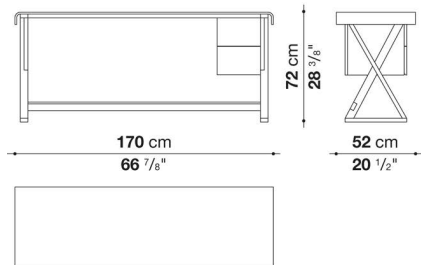

Writing-desk with shaped top cm 144

		Oak							
SMSC14	デスク	1,081,300							
SMSC14_N	デスク (ケーブルフラップ付)	1,111,000							

N.B. / 注意事項

天板、脚部とドロワー：オーク（グレー0378G、ライト0374C、ブラック0381N）よりお選びください。
ドロワー位置：右側、または左側よりお選びください。

※オプションで天板（ドロワー上部）にケーブルフラップ取り付けができます。
（上図は右タイプです。）

Writing-desk cm 170

		Thick leather (レザー)	Oak	ALFA GAMMA (レザー)					
SMSC17	ライティングデスク (ケーブルフラップなし)	1,576,300	1,270,500						
SMSC17_N	ライティングデスク (ケーブルフラップ付)	1,604,900	1,301,300						
オプション									
SMSC17_S	レザートップ			82,500					

SMSC17

N.B. / 注意事項

天板：厚革（ミルクホワイト1121104、ナチュラル1121300、ブラック1121150、ダークブラウン1121350、ダブグレー1121280、アイボリー1121201）、または、オーク（グレー0378G、ライト0374C、ブラック0381N）よりお選びください。
脚部とドロワー：オーク（グレー0378G、ライト0374C、ブラック0381N）よりお選びください。
ドロワー位置：右側、または左側よりお選びください。
レザートップ：レザーALFAよりお選びください。

※オプションで天板（ドロワー上部）にケーブルフラップ取り付けができます。
（上図は右タイプです。）