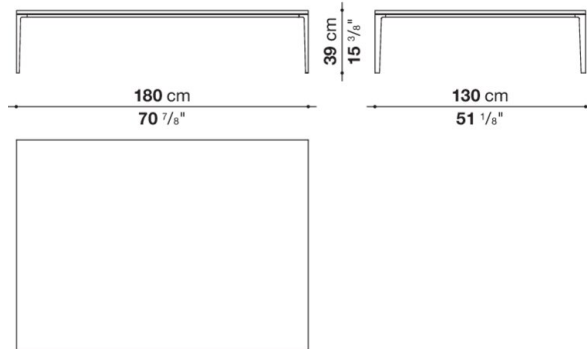

Rectangular low table cm 180

TSL180_13	180 長方形ローテーブル(塗装仕上)	2,399,100							
TSL180_13G	180 長方形ローテーブル(シエラック仕上)	2,493,700							

TSL180_13

N.B. / 注意事項

天板：ビューターリフレクティブハンマースチール0730Iとなります。
脚部：アンバー塗装0137A、グラファイト塗装0252G、ブロンズニッケル塗装0174B、または、シエラック（ソイア6805G、レッド7110G、ブラック3764G）よりお選びください。

Console cm 130

CSL130_4	130 コンソール(塗装仕上)	1,259,500							
CSL130_4G	130 コンソール(シエラック仕上)	1,314,500