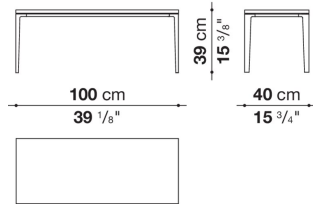

TECHNICAL SPECIFICATIONS / 技術情報 :

天板	MDFパネルにステンレススチールシート
サポートフレーム	ダイキャストアルミニウム押出材メタルサポート付
脚部先端	プラスチック素材

Rectangular small table cm 100

TSL100_4	100 長方形スモールテーブル(塗装仕上)	1,038,400							
TSL100_4G	100 長方形スモールテーブル(シエラック仕上)	1,094,500							

TSL100_4

N.B. / 注意事項

天板：ビューターリフレクティブハンマースチール0730Iとなります。
脚部：アンバー塗装0137A、グラファイト塗装0252G、ブロンズニッケル塗装0174B、または、シエラック（ソイア6805G、レッド7110G、ブラック3764G）よりお選びください。

Rectangular low table cm 130

TSL130_9	130 長方形ローテーブル(塗装仕上)	1,536,700							
TSL130_9G	130 長方形ローテーブル(シエラック仕上)	1,637,900							

TSL130_9

N.B. / 注意事項

天板：ビューターリフレクティブハンマースチール0730Iとなります。
脚部：アンバー塗装0137A、グラファイト塗装0252G、ブロンズニッケル塗装0174B、または、シエラック（ソイア6805G、レッド7110G、ブラック3764G）よりお選びください。

Rectangular low table cm 180

TSL180_13	180 長方形ローテーブル(塗装仕上)	2,399,100							
TSL180_13G	180 長方形ローテーブル(シエラック仕上)	2,493,700							