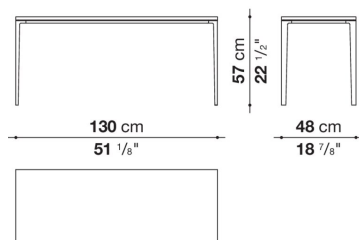

CSL130_4

N.B. / 注意事項

天板：ビューターリフレクティブハンマースチール0730Iとなります。
脚部：アンバー塗装0137A、グラファイト塗装0252G、ブロンズニッケル塗装0174B、または、シエラック（ソイア6805G、レッド7110G、ブラック3764G）よりお選びください。