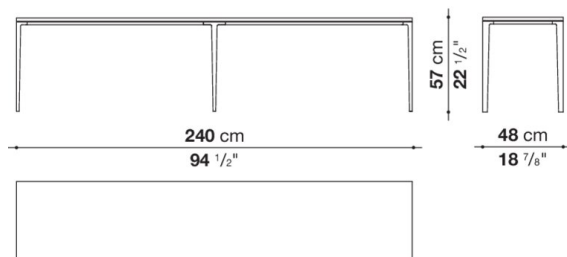

CSL240_4

N.B. / 注意事項

天板：ビューターリフレクティブハンマースチール0730Iとなります。
脚部：アンバー塗装0137A、グラファイト塗装0252G、ブロンズニッケル塗装0174B、または、シエラック (ソイア6805G、レッド7110G、ブラック3764G) よりお選びください。