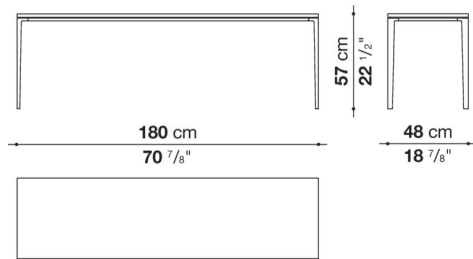

CSL180_4	180 コンソール(塗装仕上)	1,443,200							
CSL180_4G	180 コンソール(シエラック仕上)	1,503,700							

CSL180_4

N.B. / 注意事項

天板：ビューターリフレクティブハンマースチール0730Iとなります。
脚部：アンバー塗装0137A、グラファイト塗装0252G、ブロンズニッケル塗装0174B、または、シエラック (ソイア6805G、レッド7110G、ブラック3764G) よりお選びください。

CSL240_4	240 コンソール(塗装仕上)	1,909,600							
CSL240_4G	240 コンソール(シエラック仕上)	2,018,500