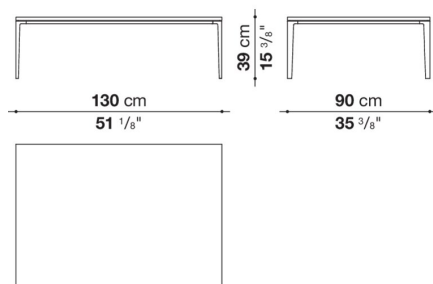

TECHNICAL SPECIFICATIONS / 技術情報 :

天板	MDFパネルにステンレススチールシート
サポートフレーム	ダイキャストアルミニウム押出材メタルサポート付
脚部先端	プラスチック素材

Rectangular small table cm 100

TSL100_4	100 長方形スモールテーブル(塗装仕上)	1,038,400							
TSL100_4G	100 長方形スモールテーブル(シエラック仕上)	1,094,500							

TSL100_4

N.B. / 注意事項

天板：ビューターリフレクティブハンマースチール0730Iとなります。
脚部：アンバー塗装0137A、グラファイト塗装0252G、ブロンズニッケル塗装0174B、または、シエラック（ソイア6805G、レッド7110G、ブラック3764G）よりお選びください。

Rectangular low table cm 130

TSL130_9	130 長方形ローテーブル(塗装仕上)	1,536,700							
TSL130_9G	130 長方形ローテーブル(シエラック仕上)	1,637,900							

TSL130_9

N.B. / 注意事項

天板：ビューターリフレクティブハンマースチール0730Iとなります。
脚部：アンバー塗装0137A、グラファイト塗装0252G、ブロンズニッケル塗装0174B、または、シエラック（ソイア6805G、レッド7110G、ブラック3764G）よりお選びください。

Rectangular low table cm 180

TSL180_13	180 長方形ローテーブル(塗装仕上)	2,399,100							
TSL180_13G	180 長方形ローテーブル(シエラック仕上)	2,493,700							