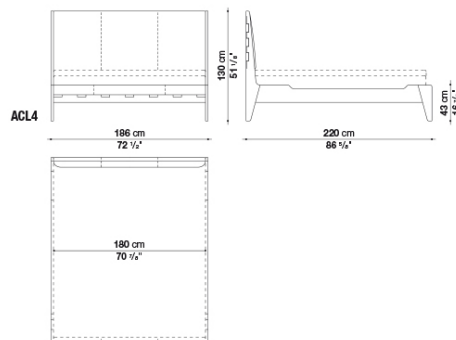

TECHNICAL SPECIFICATIONS / 技術情報：

フレーム	無垢木材、積層合板 (グレーオーク、ブラッシュドライトオーク、ブラッシュドブラックオーク)
ヘッドボード内部フレーム	積層合板
ヘッドボード内部フレーム充填材	成形ポリウレタン
スラットベース	鋼管及びビーチウッド積層板
脚部先端	プラスチック素材
表面張地	天然厚革

Bed cm 166

		BETA (レザー)	ALFA GAMMA (レザー)	K (レザー)				
ACL2	ベッド (マットレス160 x 200cm、 スラットベースRD)	1,670,900	1,897,500	2,090,000				

N.B. / 注意事項

フレーム：オーク（グレー0378G、ライト0374C、ブラック0381N）よりお選びください。
 マットレス：別途お選びください。B&B ITALIA社製マットレス（H.30cm）を設置した場合のマットレストップまでの高さは63cm,または66cmとなります。
 スラットベース：RDが別途必要となります。

※レザーKランクはKORA,KASIA,KOTOよりお選びください。

Bed cm 186

		BETA (レザー)	ALFA GAMMA (レザー)	K (レザー)				
ACL4	ベッド (マットレス180 x 200cm、 スラットベースRD2)	1,787,500	2,030,600	2,247,300				

N.B. / 注意事項

フレーム：オーク（グレー0378G、ライト0374C、ブラック0381N）よりお選びください。
 マットレス：別途お選びください。B&B ITALIA社製マットレス（H.30cm）を設置した場合のマットレストップまでの高さは63cm,または66cmとなります。
 スラットベース：RD2が別途必要となります。

※レザーKランクはKORA,KASIA,KOTOよりお選びください。

Bed cm 206

		BETA (レザー)	ALFA GAMMA (レザー)	K (レザー)				
ACL5	ベッド(マットレス200 x 200cm、 スラットベースRD4)	1,893,100	2,149,400	2,390,300				

N.B. / 注意事項

フレーム：オーク（グレー0378G、ライト0374C、ブラック0381N）よりお選びください。
 マットレス：別途お選びください。B&B ITALIA社製マットレス（H.30cm）を設置した場合のマットレストップまでの高さは63cm,または66cmとなります。
 スラットベース：RD4が別途必要となります。
 ※レザーKランクはKORA,KASIA,KOTOよりお選びください。