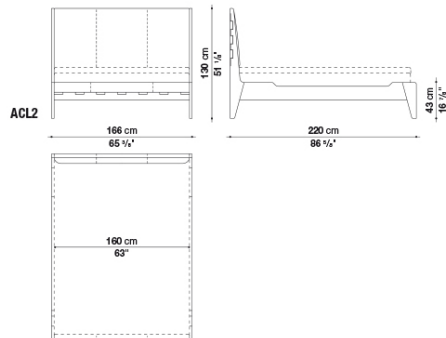

TECHNICAL SPECIFICATIONS / 技術情報：

フレーム	無垢木材、積層合板 (グレーオーク、ブラッシュドライトオーク、ブラッシュドブラックオーク)
ヘッドボード内部フレーム	積層合板
ヘッドボード内部フレーム充填材	成形ポリウレタン
スラットベース	鋼管及びビーチウッド積層板
脚部先端	プラスチック素材
表面張地	天然厚革

Bed cm 166

		BETA (レザー)	ALFA GAMMA (レザー)	K (レザー)				
ACL2	ベッド (マットレス160 x 200cm、 スラットベースRD)	1,670,900	1,897,500	2,090,000				

N.B. / 注意事項

フレーム：オーク（グレー0378G、ライト0374C、ブラック0381N）よりお選びください。
 マットレス：別途お選びください。B&B ITALIA社製マットレス（H.30cm）を設置した場合のマットレストップまでの高さは63cm,または66cmとなります。
 スラットベース：RDが別途必要となります。

※レザーKランクはKORA,KASIA,KOTOよりお選びください。

Bed cm 186

		BETA (レザー)	ALFA GAMMA (レザー)	K (レザー)				
ACL4	ベッド (マットレス180 x 200cm、 スラットベースRD2)	1,787,500	2,030,600	2,247,300				

N.B. / 注意事項

フレーム：オーク（グレー0378G、ライト0374C、ブラック0381N）よりお選びください。
 マットレス：別途お選びください。B&B ITALIA社製マットレス（H.30cm）を設置した場合のマットレストップまでの高さは63cm,または66cmとなります。
 スラットベース：RD2が別途必要となります。

※レザーKランクはKORA,KASIA,KOTOよりお選びください。

Bed cm 206

		BETA (レザー)	ALFA GAMMA (レザー)	K (レザー)				
ACL5	ベッド(マットレス200 x 200cm、 スラットベースRD4)	1,893,100	2,149,400	2,390,300				

N.B. / 注意事項

フレーム：オーク（グレー0378G、ライト0374C、ブラック0381N）よりお選びください。
 マットレス：別途お選びください。B&B ITALIA社製マットレス（H.30cm）を設置した場合のマットレストップまでの高さは63cm,または66cmとなります。
 スラットベース：RD4が別途必要となります。
 ※レザーKランクはKORA,KASIA,KOTOよりお選びください。