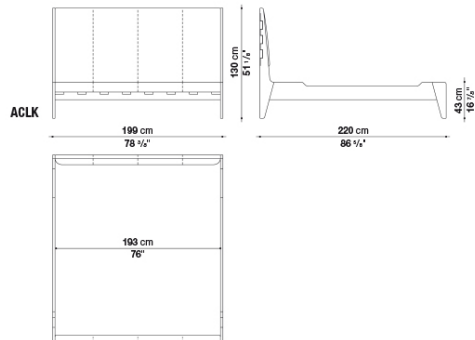

※レザーKランクはKORA,KASIA,KOTOよりお選びください。

Bed cm 206

		BETA (レザー)	ALFA GAMMA (レザー)	K (レザー)				
ACL5	ベッド(マットレス200 x 200cm、 スラットベースRD4)	1,893,100	2,149,400	2,390,300				

N.B. / 注意事項

フレーム：オーク（グレー0378G、ライト0374C、ブラック0381N）よりお選びください。
 マットレス：別途お選びください。B&B ITALIA社製マットレス（H.30cm）を設置した場合のマットレストップまでの高さは63cm,または66cmとなります。
 スラットベース：RD4が別途必要となります。
 ※レザーKランクはKORA,KASIA,KOTOよりお選びください。

Queen size bed cm 159

		BETA (レザー)	ALFA GAMMA (レザー)	K (レザー)				
ACLQ	クイーンベッド(スラットベースRD9)	1,670,900	1,897,500	2,090,000				

N.B. / 注意事項

フレーム：オーク（グレー0378G、ライト0374C、ブラック0381N）よりお選びください。
 マットレス：弊社では対応しておりません。
 スラットベース：RD9が別途必要となります。
 ※レザーKランクはKORA,KASIA,KOTOよりお選びください。

King size bed cm 199

		BETA (レザー)	ALFA GAMMA (レザー)	K (レザー)					
ACLK	キングベッド(スラットベースRD10)	1,893,100	2,149,400	2,390,300					

N.B. / 注意事項

フレーム：オーク（グレー0378G、ライト0374C、ブラック0381N）よりお選びください。

マットレス：弊社では対応しておりません。