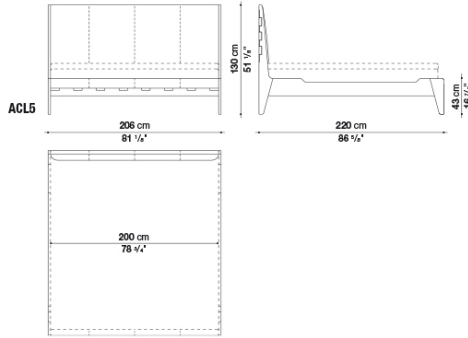

TECHNICAL SPECIFICATIONS / 技術情報：

フレーム	無垢木材、積層合板 (グレーオーク、ブラッシュドライトオーク、ブラッシュドブラックオーク)
ヘッドボード内部フレーム	積層合板
ヘッドボード内部フレーム充填材	成形ポリウレタン
スラットベース	鋼管及びビーチウッド積層板
脚部先端	プラスチック素材
表面張地	天然厚革

Bed cm 166

		BETA (レザー)	ALFA GAMMA (レザー)	K (レザー)				
ACL2	ベッド (マットレス160 x 200cm、 スラットベースRD)	1,670,900	1,897,500	2,090,000				

N.B. / 注意事項

フレーム：オーク（グレー0378G、ライト0374C、ブラック0381N）よりお選びください。
 マットレス：別途お選びください。B&B ITALIA社製マットレス（H.30cm）を設置した場合のマットレストップまでの高さは63cm,または66cmとなります。
 スラットベース：RDが別途必要となります。

※レザーKランクはKORA,KASIA,KOTOよりお選びください。

Bed cm 186

		BETA (レザー)	ALFA GAMMA (レザー)	K (レザー)				
ACL4	ベッド (マットレス180 x 200cm、 スラットベースRD2)	1,787,500	2,030,600	2,247,300				

N.B. / 注意事項

フレーム：オーク（グレー0378G、ライト0374C、ブラック0381N）よりお選びください。
 マットレス：別途お選びください。B&B ITALIA社製マットレス（H.30cm）を設置した場合のマットレストップまでの高さは63cm,または66cmとなります。
 スラットベース：RD2が別途必要となります。

※レザーKランクはKORA,KASIA,KOTOよりお選びください。

Bed cm 206

		BETA (レザー)	ALFA GAMMA (レザー)	K (レザー)				
ACL5	ベッド(マットレス200 x 200cm、 スラットベースRD4)	1,893,100	2,149,400	2,390,300				

N.B. / 注意事項

フレーム：オーク（グレー0378G、ライト0374C、ブラック0381N）よりお選びください。
 マットレス：別途お選びください。B&B ITALIA社製マットレス（H.30cm）を設置した場合のマットレストップまでの高さは63cm,または66cmとなります。
 スラットベース：RD4が別途必要となります。
 ※レザーKランクはKORA,KASIA,KOTOよりお選びください。