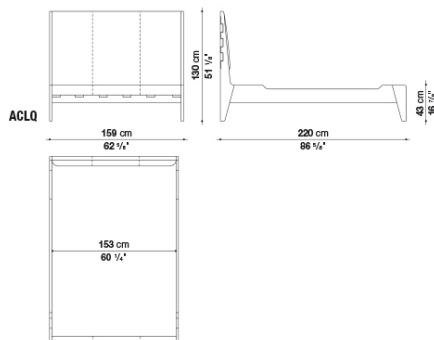

Queen size bed cm 159

		BETA (レザー)	ALFA GAMMA (レザー)	K (レザー)				
ACLQ	クイーンベッド(スラットベースRD9)	1,670,900	1,897,500	2,090,000				

N.B. / 注意事項

フレーム：オーク（グレー0378G、ライト0374C、ブラック0381N）よりお選びください。
マットレス：弊社では対応しておりません。
スラットベース：RD9が別途必要となります。
※レザーKランクはKORA,KASIA,KOTOよりお選びください。