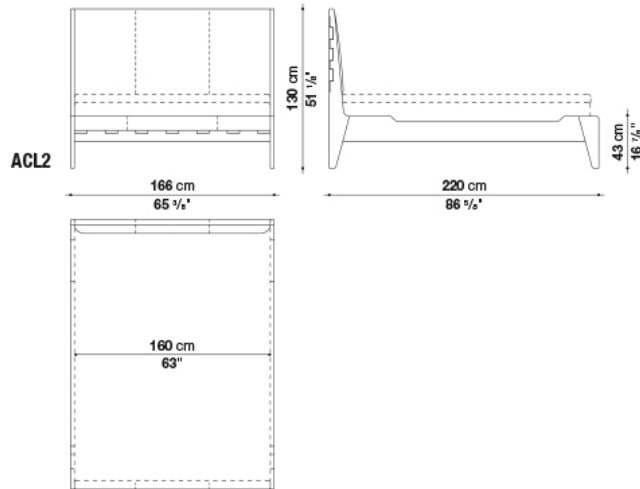

TECHNICAL SPECIFICATIONS / 技術情報 :

フレーム	無垢木材、積層合板 (グレーオーク、ブラッシュドライトオーク、ブラッシュドブラックオーク)
ヘッドボード内部フレーム	積層合板
ヘッドボード内部フレーム充填材	成形ポリウレタン
スラットベース	鋼管及びビーチウッド積層板
脚部先端	プラスチック素材
表面張地	天然厚革

Bed cm 166

		BETA (レザー)	ALFA GAMMA (レザー)	K (レザー)				
ACL2	ベッド(マットレス160 x 200cm、 スラットベースRD)	1,804,000	2,049,300	2,257,200				

N.B. / 注意事項

フレーム：オーク（グレー0378G、ライト0374C、ブラック0381N）よりお選びください。
 マットレス：別途お選びください。B&B ITALIA社製マットレス（H.30cm）を設置した場合のマットレストップまでの高さは63cm,または66cmとなります。
 スラットベース：RDが別途必要となります。
 ※レザーKランクは、KASIA,KOTOよりお選びください。

Bed cm 186

		BETA (レザー)	ALFA GAMMA (レザー)	K (レザー)				
ACL4	ベッド(マットレス180 x 200cm、 スラットベースRD2)	1,930,500	2,192,300	2,427,700				

N.B. / 注意事項

フレーム：オーク（グレー0378G、ライト0374C、ブラック0381N）よりお選びください。
 マットレス：別途お選びください。B&B ITALIA社製マットレス（H.30cm）を設置した場合のマットレストップまでの高さは63cm,または66cmとなります。
 スラットベース：RD2が別途必要となります。
 ※レザーKランクは、KASIA,KOTOよりお選びください。

Bed cm 206

		BETA (レザー)	ALFA GAMMA (レザー)	K (レザー)				
ACL5	ベッド(マットレス200 x 200cm、スラットベースRD4)	2,043,800	2,322,100	2,581,700				

N.B. / 注意事項

フレーム：オーク（グレー0378G、ライト0374C、ブラック0381N）よりお選びください。
 マットレス：別途お選びください。B&B ITALIA社製マットレス（H.30cm）を設置した場合のマットレストップまでの高さは63cm,または66cmとなります。
 スラットベース：RD4が別途必要となります。
 ※レザーKランクは、KASIA,KOTOよりお選びください。