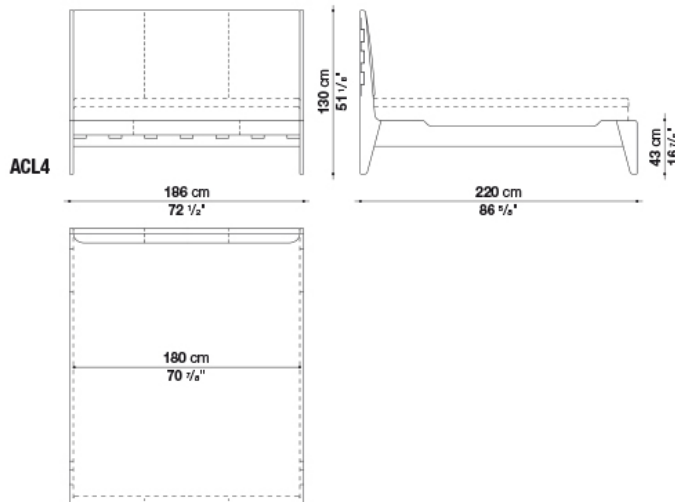

TECHNICAL SPECIFICATIONS / 技術情報 :

フレーム	無垢木材、積層合板 (グレーオーク、ブラッシュドライトオーク、ブラッシュドブラックオーク)
ヘッドボード内部フレーム	積層合板
ヘッドボード内部フレーム充填材	成形ポリウレタン
スラットベース	鋼管及びビーチウッド積層板
脚部先端	プラスチック素材
表面張地	天然厚革

Bed cm 166

		BETA (レザー)	ALFA GAMMA (レザー)	K (レザー)				
ACL2	ベッド(マットレス160 x 200cm、 スラットベースRD)	1,804,000	2,049,300	2,257,200				

N.B. / 注意事項

フレーム：オーク（グレー0378G、ライト0374C、ブラック0381N）よりお選びください。
 マットレス：別途お選びください。B&B ITALIA社製マットレス（H.30cm）を設置した場合のマットレストップまでの高さは63cm,または66cmとなります。
 スラットベース：RDが別途必要となります。
 ※レザーKランクは、KASIA,KOTOよりお選びください。

Bed cm 186

		BETA (レザー)	ALFA GAMMA (レザー)	K (レザー)				
ACL4	ベッド(マットレス180 x 200cm、 スラットベースRD2)	1,930,500	2,192,300	2,427,700				

N.B. / 注意事項

フレーム：オーク（グレー0378G、ライト0374C、ブラック0381N）よりお選びください。
 マットレス：別途お選びください。B&B ITALIA社製マットレス（H.30cm）を設置した場合のマットレストップまでの高さは63cm,または66cmとなります。
 スラットベース：RD2が別途必要となります。
 ※レザーKランクは、KASIA,KOTOよりお選びください。

Bed cm 206

		BETA (レザー)	ALFA GAMMA (レザー)	K (レザー)				
ACL5	ベッド(マットレス200 x 200cm、スラットベースRD4)	2,043,800	2,322,100	2,581,700				

N.B. / 注意事項

フレーム：オーク（グレー0378G、ライト0374C、ブラック0381N）よりお選びください。
 マットレス：別途お選びください。B&B ITALIA社製マットレス（H.30cm）を設置した場合のマットレストップまでの高さは63cm,または66cmとなります。
 スラットベース：RD4が別途必要となります。
 ※レザーKランクは、KASIA,KOTOよりお選びください。