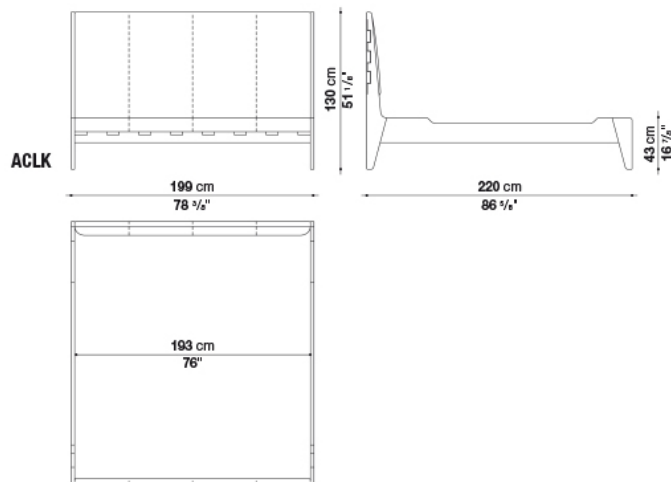

Queen size bed cm 159

		BETA (レザー)	ALFA GAMMA (レザー)	K (レザー)				
ACLQ	クイーンサイズベッド(スラットベース 152 x 199 cm)	1,804,000	2,049,300	2,257,200				

N.B. / 注意事項

フレーム：オーク（グレー0378G、ライト0374C、ブラック0381N）よりお選びください。
 マットレス：弊社では対応しておりません。
 スラットベース：RD9が別途必要となります。
 ※レザーKランクは、KASIA,KOTOよりお選びください。

King size bed cm 199

		BETA (レザー)	ALFA GAMMA (レザー)	K (レザー)					
ACLK	キングサイズベッド(スラットベース 192 x 199 cm)	2,043,800	2,322,100	2,581,700					

N.B. / 注意事項

フレーム：オーク（グレー0378G、ライト0374C、ブラック0381N）よりお選びください。
 マットレス：弊社では対応しておりません。
 スラットベース：RD10が別途必要となります。