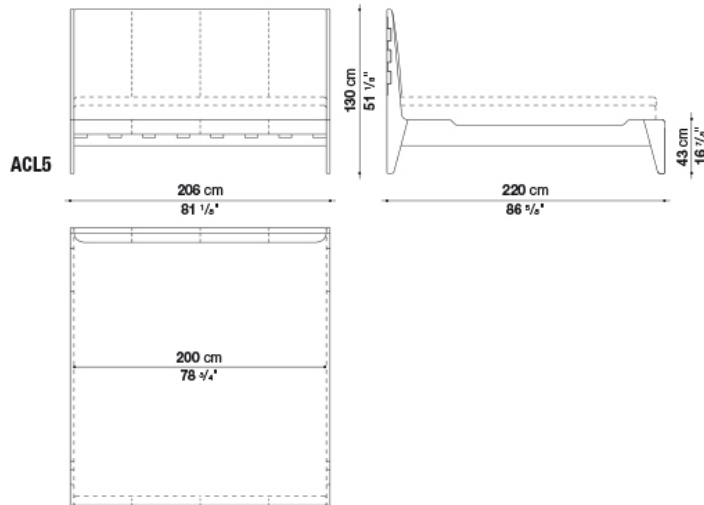

N.B. / 注意事項

フレーム：オーク（グレー0378G、ライト0374C、ブラック0381N）よりお選びください。
 マットレス：別途お選びください。B&B ITALIA社製マットレス（H.30cm）を設置した場合のマットレストップまでの高さは63cm,または66cmとなります。
 スラットベース：RDが別途必要となります。
 ※レザーKランクは、KASIA,KOTOよりお選びください。

Bed cm 186

		BETA (レザー)	ALFA GAMMA (レザー)	K (レザー)				
ACL4	ベッド(マットレス180 x 200cm、 スラットベースRD2)	1,930,500	2,192,300	2,427,700				

N.B. / 注意事項

フレーム：オーク（グレー0378G、ライト0374C、ブラック0381N）よりお選びください。
 マットレス：別途お選びください。B&B ITALIA社製マットレス（H.30cm）を設置した場合のマットレストップまでの高さは63cm,または66cmとなります。
 スラットベース：RD2が別途必要となります。
 ※レザーKランクは、KASIA,KOTOよりお選びください。

Bed cm 206

		BETA (レザー)	ALFA GAMMA (レザー)	K (レザー)				
ACL5	ベッド(マットレス200 x 200cm、スラットベースRD4)	2,043,800	2,322,100	2,581,700				

N.B. / 注意事項

フレーム：オーク（グレー0378G、ライト0374C、ブラック0381N）よりお選びください。
 マットレス：別途お選びください。B&B ITALIA社製マットレス（H.30cm）を設置した場合のマットレストップまでの高さは63cm,または66cmとなります。
 スラットベース：RD4が別途必要となります。
 ※レザーKランクは、KASIA,KOTOよりお選びください。

King size bed cm 199

		BETA (レザー)	ALFA GAMMA (レザー)	K (レザー)					
ACLK	キングサイズベッド(スラットベース 192 x 199 cm)	2,043,800	2,322,100	2,581,700					

N.B. / 注意事項

フレーム：オーク（グレー0378G、ライト0374C、ブラック0381N）よりお選びください。
 マットレス：弊社では対応しておりません。
 スラットベース：RD10が別途必要となります。