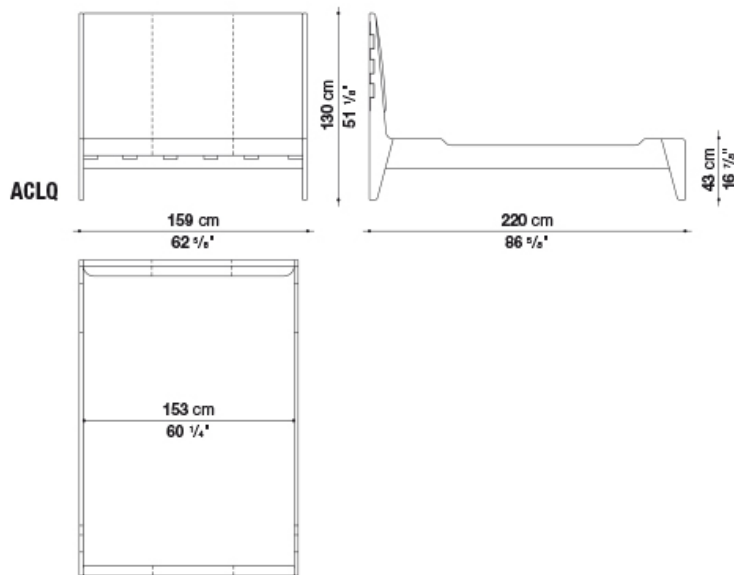

Bed cm 206

		BETA (レザー)	ALFA GAMMA (レザー)	K (レザー)				
ACL5	ベッド(マットレス200 x 200cm、スラットベースRD4)	2,043,800	2,322,100	2,581,700				

N.B. / 注意事項

フレーム：オーク（グレー0378G、ライト0374C、ブラック0381N）よりお選びください。
 マットレス：別途お選びください。B&B ITALIA社製マットレス（H.30cm）を設置した場合のマットレストップまでの高さは63cm,または66cmとなります。
 スラットベース：RD4が別途必要となります。
 ※レザーKランクは、KASIA,KOTOよりお選びください。

Queen size bed cm 159

		BETA (レザー)	ALFA GAMMA (レザー)	K (レザー)				
ACLQ	クイーンサイズベッド(スラットベース 152 x 199 cm)	1,804,000	2,049,300	2,257,200				

N.B. / 注意事項

フレーム：オーク（グレー0378G、ライト0374C、ブラック0381N）よりお選びください。
 マットレス：弊社では対応しておりません。
 スラットベース：RD9が別途必要となります。
 ※レザーKランクは、KASIA,KOTOよりお選びください。

King size bed cm 199

		BETA (レザー)	ALFA GAMMA (レザー)	K (レザー)					
ACLK	キングサイズベッド(スラットベース 192 x 199 cm)	2,043,800	2,322,100	2,581,700					

N.B. / 注意事項

フレーム：オーク（グレー0378G、ライト0374C、ブラック0381N）よりお選びください。
 マットレス：弊社では対応しておりません。
 スラットベース：RD10が別途必要となります。