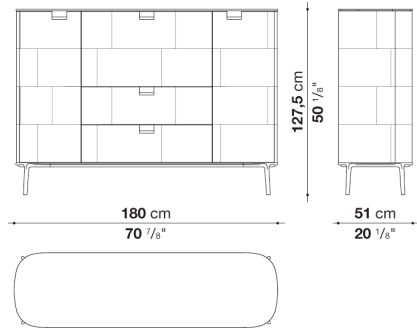

Storage unit with 2 hinged doors, 2 drawers and flap door cm 180

		Light oak	Parchment	Tineo					
RU180A_NM	180ストレージ両開きドア、ドロワー・フラップドア付 (マットマルキニアブラック天板)	5,090,800	8,020,100	5,726,600					
RU180A_BC	180ストレージ両開きドア、ドロワー・フラップドア付 (マットカラカッタホワイト天板)	5,138,100	8,068,500	5,777,200					
RU180A_EM	180ストレージ両開きドア、ドロワー・フラップドア付 (マットエンペラドール天板)	5,179,900	8,109,200	5,821,200					

RU180A

N.B. / 注意事項

天板：マットマルキニアブラックマーブル0955M、マットカラカッタホワイトマーブル0184O、またはマットエンペラドールマーブル0891Eよりお選びください。

本体：ライトオーク0363C、ティネオセミグロッシェラック0407T、またはパーチメント0131Pよりお選びください。

脚部とハンドル：アンバー塗装0137A、またはグラファイト塗装0252Gよりお選びください。

内部と棚板：メープルフリゼ0351Aとなります。

※ガラス棚板1枚と、棚板4枚は、本体価格に含まれています。

※ガラス棚板は固定されています。その他の棚板は上に32mm移動し、設置させることも可能です。