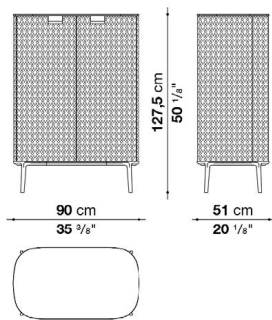

RU90S

N.B. / 注意事項

天板：マットマルキニアブラックマーブル0955M、マットカラカタホワイトマーブル0184O、またはマットエンペラドールマーブル0891Eよりお選びください。
本体：グロッシェラッカーグラフィックデコレーション0774Sとなります。
脚部とハンドル：アンバー塗装0137A、またはグラファイト塗装0252Gよりお選びください。
内部と棚板：メープルフリゼ0351Aとなります。
※棚板2枚は、本体価格に含まれています。
※棚板の位置は上に32mm移動し、設置させることも可能です。