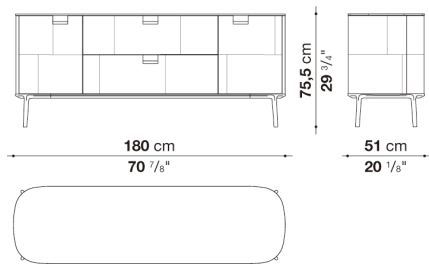

Storage unit with 2 hinged doors and 2 drawers cm 180

		Light oak	Parchment	Maple frise	Tineo						
RU180BC_NM	180ローストレージ両開きドア、ドロワー付 (マットマルキニアブラック天板)	3,181,200	4,668,400		3,565,100						
RU180BC_BC	180ローストレージ両開きドア、ドロワー付 (マットカラカッタホワイト天板)	3,228,500	4,715,700		3,616,800						
RU180BC_EM	180ローストレージ両開きドア、ドロワー付 (マットエンペラドール天板)	3,270,300	4,757,500		3,660,800						
シェルフ											
RURS(RU180BC)	左側収納用シェルフ			91,300							
RURD(RU180BC)	右側収納用シェルフ			91,300							

RU180BC

N.B. / 注意事項

天板：マットマルキニアブラックマーブル0955M、マットカラカッタホワイトマーブル0184O、またはマットエンペラドールマーブル0891Eよりお選びください。
本体：ライトオーク0363C、ティネオセミグロツシーシェラック0407T、またはパーチメント0131Pよりお選びください。
脚部とハンドル：アンバー塗装0137A、またはグラファイト塗装0252Gよりお選びください。
内部と棚板：メープルフリゼ0351Aとなります。
※棚板2枚は、本体価格に含まれておりませんので、別途、オプションよりお選びください。
※棚板の位置は上に32mm移動し、設置させることも可能です