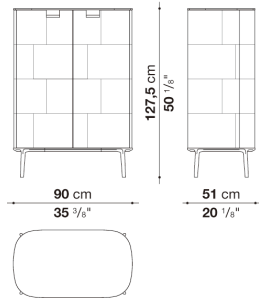

Storage unit with 2 hinged doors cm 90

		Light oak	Parchment	Tineo					
RU90A_NM	90ストレージ両開きドア (マットマルキニアブラック天板)	2,788,500	4,517,700	3,146,000					
RU90A_BC	90ストレージ両開きドア (マットカラカタホワイト天板)	2,814,900	4,544,100	3,172,400					
RU90A_EM	90ストレージ両開きドア (マットエンペラドール天板)	2,838,000	4,567,200	3,198,800					

RU90A

N.B. / 注意事項

天板：マットマルキニアブラックマーブル0955M、マットカラカタホワイトマーブル0184O、またはマットエンペラドールマーブル0891Eよりお選びください。
本体：ライトオーク0363C、ティネオセミグロッシェラック0407T、またはパーチメント0131Pよりお選びください。
脚部とハンドル：アンバー塗装0137A、またはグラファイト塗装0252Gよりお選びください。
内部と棚板：メープルフリゼ0351Aとなります。
※棚板2枚は、本体価格に含まれています。
※棚板の位置は上に32mm移動し、設置させることも可能です。

Storage unit with 2 hinged doors cm 90 (Graphic Decoration)

		Graphic Decoration							
RU90S_NM	90ストレージ両開きドア (マットマルキニアブラック天板)	3,637,700							
RU90S_BC	90ストレージ両開きドア (マットカラカタホワイト天板)	3,669,600							
RU90S_EM	90ストレージ両開きドア (マットエンペラドール天板)	3,741,100