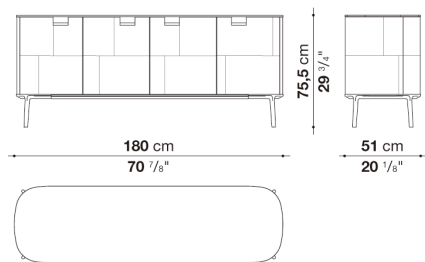

Storage unit with 4 hinged doors cm 180

		Light oak	Parchment	Maple frise	Tineo					
RU180BA_NM	180ローストレージ両開きドア4枚 (マットマルキニアブラック天板)	3,056,900	4,475,900		3,426,500					
RU180BA_BC	180ローストレージ両開きドア4枚 (マツカラカタホワイト天板)	3,104,200	4,524,300		3,477,100					
RU180BA_EM	180ローストレージ両開きドア4枚 (マットエンペラドール天板)	3,142,700	4,565,000		3,517,800					
シェルフ										
RURC	中央収納用シェルフ			118,800						
RURS(RU180BA)	左側収納用シェルフ			91,300						
RURD(RU180BA)	右側収納用シェルフ			91,300						

RU180BA

N.B. / 注意事項

天板：マットマルキニアブラックマーブル0955M、マツカラカタホワイトマーブル0184O、またはマットエンペラドールマーブル0891Eよりお選びください。

本体：ライトオーク0363C、ティネオセミグロッシェラック0407T、またはパーチメント0131Pよりお選びください。

脚部とハンドル：アンバー塗装0137A、またはグラファイト塗装0252Gよりお選びください。

内部と棚板：メープルフリゼ0351Aとなります。

※中央部分の棚板1枚と、両サイドの棚板2枚は、本体価格に含まれておりませんので、別途、オプションよりお選びください。

※棚板の位置は上下に32mm移動し、設置させることも可能です