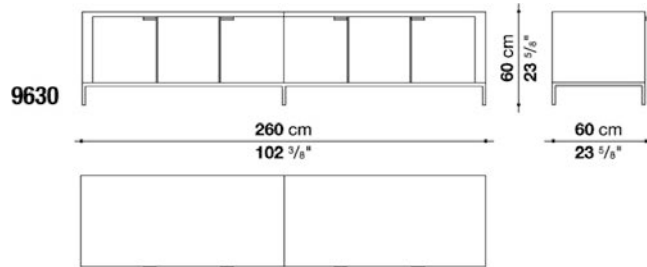

梱包数量 : 1
 容量 : 0.59 m3
 本体重量 : 80 Kg
 グロス重量 : 82 Kg

N.B. / 注意事項

フレーム : オーク (グレー0378G、ライト0374C、ブラック0381N) よりお選びください。
 脚部 : クロームスチール0110M、またはブロンズニッケル塗装0174Bよりお選びください。

Chest of drawers with 6 drawers cm 186

		Oak						
9627	チェスト (ブロンズニッケル)	1,815,000						
9627_CL	チェスト (クロームスチール)	1,898,600						

梱包数量 : 1
 容量 : 0.89 m3
 本体重量 : 104 Kg
 グロス重量 : 106 Kg

N.B. / 注意事項

フレーム : オーク (グレー0378G、ライト0374C、ブラック0381N) よりお選びください。
 脚部 : クロームスチール0110M、またはブロンズニッケル塗装0174Bよりお選びください。

Low storage unit with 2 folding doors and 2 hinged doors cm 260

		Oak							
9630	ローストレージ (ブロンズニッケル)	1,944,800							
9630_CL	ローストレージ (クロームスチール)	2,050,400							
内部仕様									
9630_RP38	シェルフ 38 x 54 x H1.9	51,700							
9630_RP79	シェルフ 79 x 54 x H1.9	69,300							

梱包数量 : 1
 容量 : 1.23 m3
 本体重量 : 94 Kg
 グロス重量 : 96 Kg

N.B. / 注意事項

フレーム : オーク (グレー0378G、ライト0374C、ブラック0381N) よりお選びください。
 脚部 : クロームスチール0110M、またはブロンズニッケル塗装0174Bよりお選びください。
 * 本体価格に、シェルフは含まれていません。

Low storage unit with 2 hinged doors cm 99.5