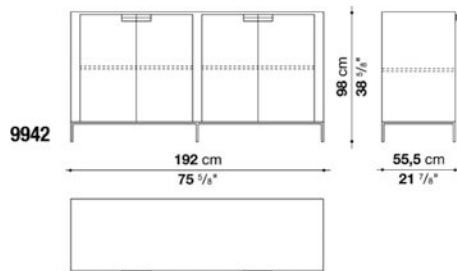

梱包数量 : 1
 容量 : 0.59 m3
 本体重量 : 80 Kg
 グロス重量 : 82 Kg

N.B. / 注意事項

フレーム : オーク (グレー0378G、ライト0374C、ブラック0381N) よりお選びください。
 脚部 : クロームスチール0110M、またはブロンズニッケル塗装0174Bよりお選びください。

Chest of drawers with 6 drawers cm 186

梱包数量 : 1
 容量 : 1.23 m3
 本体重量 : 94 Kg
 グロス重量 : 96 Kg

N.B. / 注意事項

フレーム : オーク (グレー0378G、ライト0374C、ブラック0381N) よりお選びください。
 脚部 : クロームスチール0110M、またはブロンズニッケル塗装0174Bよりお選びください。
 * 本体価格に、シェルフは含まれていません。

Low storage unit with 2 hinged doors cm 99.5

		Oak							
9730	ローストレージ (ブロンズニッケル)	992,200							
9730_CL	ローストレージ (クロームスチール)	1,048,300							

梱包数量 : 1
 容量 : 0.71 m3
 本体重量 : 68 Kg
 グロス重量 : 70 Kg

N.B. / 注意事項

フレーム : オーク (グレー0378G、ライト0374C、ブラック0381N) よりお選びください。
 脚部 : クロームスチール0110M、またはブロンズニッケル塗装0174Bよりお選びください。

Low storage unit with 4 hinged doors cm 192

		Oak							
9942	ロー収納ユニット、4開きドア	1,714,900							
9942_CL	ロー収納ユニット(クロームフレーム)	1,799,600							

梱包数量 : 1
 容量 : 1.33 m³
 本体重量 : 136 Kg
 グロス重量 : 140 Kg

N.B. / 注意事項