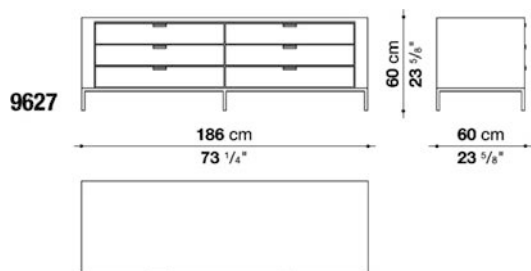

TECHNICAL SPECIFICATIONS / 技術情報 :

フレーム	無垢木材、突板木質パーティクルボード
フレーム仕上	(グレーオーク、ブラッシュドライトオーク、ブラッシュドブラックオーク)
ベースフレーム	ブライトクロームメッキまたは、ブロンズニッケル塗装仕上成形鋼材
脚部先端	プラスチック素材

Chest of drawers with 3 drawers cm 120

		Oak						
9626	チェスト (ブロンズニッケル)	1,254,000						
9626_CL	チェスト (クロームスチール)	1,313,400						

梱包数量 : 1
 容量 : 0.59 m3
 本体重量 : 80 Kg
 グロス重量 : 82 Kg

N.B. / 注意事項

フレーム : オーク (グレー0378G、ライト0374C、ブラック0381N) よりお選びください。
 脚部 : クロームスチール0110M、またはブロンズニッケル塗装0174Bよりお選びください。

Chest of drawers with 6 drawers cm 186

		Oak						
9627	チェスト (ブロンズニッケル)	1,815,000						
9627_CL	チェスト (クロームスチール)	1,898,600						

梱包数量 : 1
 容量 : 0.89 m3
 本体重量 : 104 Kg
 グロス重量 : 106 Kg

N.B. / 注意事項

フレーム : オーク (グレー0378G、ライト0374C、ブラック0381N) よりお選びください。
 脚部 : クロームスチール0110M、またはブロンズニッケル塗装0174Bよりお選びください。

梱包数量 : 1
 容量 : 1.23 m3
 本体重量 : 94 Kg
 グロス重量 : 96 Kg

N.B. / 注意事項

フレーム : オーク (グレー0378G、ライト0374C、ブラック0381N) よりお選びください。
 脚部 : クロームスチール0110M、またはブロンズニッケル塗装0174Bよりお選びください。
 * 本体価格に、シェルフは含まれていません。

Low storage unit with 2 hinged doors cm 99.5