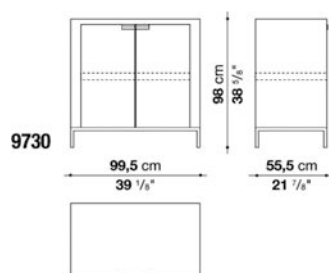

Low storage unit with 2 hinged doors cm 99.5

		Oak							
9730	ローストレージ (ブロンズニッケル)	992,200							
9730_CL	ローストレージ (クロームスチール)	1,048,300							

梱包数量 : 1
容量 : 0.71 m3
本体重量 : 68 Kg
グロス重量 : 70 Kg

N.B. / 注意事項

フレーム : オーク (グレー0378G、ライト0374C、ブラック0381N) よりお選びください。
脚部 : クロームスチール0110M、またはブロンズニッケル塗装0174Bよりお選びください。