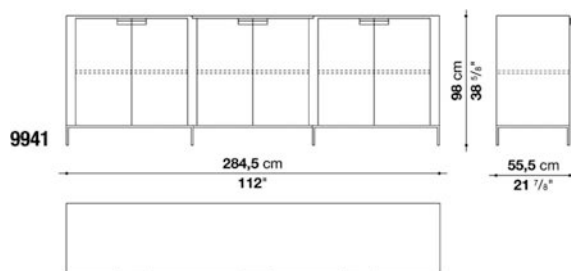

Low storage unit with 6 hinged doors cm 284.5

		Oak							
9941	ローストレージ (ブロンズニッケル)	2,779,700							
9941_CL	ローストレージ(クロームスチール)	2,884,200							

梱包数量 : 3
容量 : 2.25 m³
本体重量 : 204 Kg
グロス重量 : 210 Kg

N.B. / 注意事項

フレーム : オーク (グレー0378G、ライト0374C、ブラック0381N) よりお選びください。
脚部 : クロームスチール0110M、またはブロンズニッケル塗装0174Bよりお選びください。