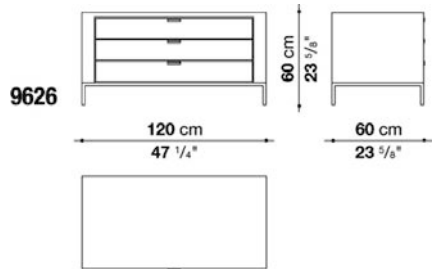

TECHNICAL SPECIFICATIONS / 技術情報 :

フレーム	無垢木材、突板木質パーティクルボード
フレーム仕上	(グレーオーク、ブラッシュドライトオーク、ブラッシュドブラックオーク)
ベースフレーム	ブライトクロームメッキまたは、ブロンズニッケル塗装仕上成形鋼材
脚部先端	プラスチック素材

Chest of drawers with 3 drawers cm 120

		Oak						
9626	チェスト (ブロンズニッケル)	1,254,000						
9626_CL	チェスト (クロームスチール)	1,313,400						

梱包数量 : 1
 容量 : 0.59 m3
 本体重量 : 80 Kg
 グロス重量 : 82 Kg

N.B. / 注意事項

フレーム : オーク (グレー0378G、ライト0374C、ブラック0381N) よりお選びください。
 脚部 : クロームスチール0110M、またはブロンズニッケル塗装0174Bよりお選びください。

Chest of drawers with 6 drawers cm 186

		Oak						
9627	チェスト (ブロンズニッケル)	1,815,000						
9627_CL	チェスト (クロームスチール)	1,898,600						

梱包数量 : 1
 容量 : 0.89 m3
 本体重量 : 104 Kg
 グロス重量 : 106 Kg

N.B. / 注意事項

フレーム : オーク (グレー0378G、ライト0374C、ブラック0381N) よりお選びください。
 脚部 : クロームスチール0110M、またはブロンズニッケル塗装0174Bよりお選びください。

梱包数量 : 1
 容量 : 1.23 m3
 本体重量 : 94 Kg
 グロス重量 : 96 Kg

N.B. / 注意事項

フレーム : オーク (グレー0378G、ライト0374C、ブラック0381N) よりお選びください。
 脚部 : クロームスチール0110M、またはブロンズニッケル塗装0174Bよりお選びください。
 * 本体価格に、シェルフは含まれていません。

Low storage unit with 2 hinged doors cm 99.5