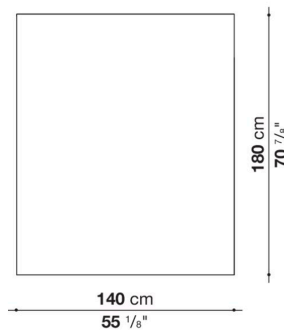

PMB140_18

N.B. / 注意事項

AFRATO

組成：50%ウール、50%バージンウール

色選択：ブラウン130、グリーン140、イエロー150、ラスト175よりお選びください。

※製造誤差±5%が生じることがあります。

MABON

組成：100%メリノウール

色選択：エクリュ102となります。

※製造誤差±5%が生じることがあります。