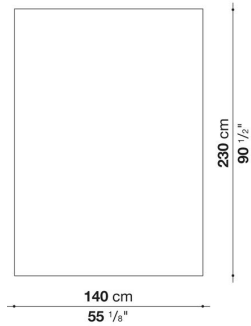

DAPHNE

組成：70%カシミア、30%ウール

色選択：ページユ203、グレー251よりお選びください。

*同系色のフリンジとなります。

Plaid cm 140 x 230

		CLELIA (ファブリック)	CLOVIS (ファブリック)	DAPHNE (ファブリック)						
PD140	プラード 140 x 230cm	359,700	359,700	551,100						

PD140

N.B. / 注意事項