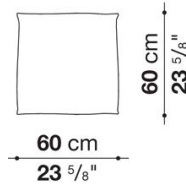

Set of 2 decorative cushions cm 60 x 60

		LAGO (ファブリック)	LELA (ファブリック)						
CD60_2	デコラティブクッション2点セット 60 x 60cm	123,200	123,200						
追加カバー									
CD60_2RK	デコラティブクッション2点セット 60 x 60cm	82,500	82,500						

CD60_2

N.B. / 注意事項

同一専用ファブリック・同色2個セットとなります。
LAGO
組成: 55%ビスコース、45%コットン
色選択: グリーン400、バイオレット790よりお選びください。

LELA
組成: 76%コットン、21%ビスコース、3%ポリアミド
色選択: ページユ200、グレー251よりお選びください。

※ピロースタイルとなります。

Set 2 decorative cushions cm 48 x 48

		CLELIA (ファブリック)	CLOVIS (ファブリック)	DAPHNE (ファブリック)					
CD48_2C	デコラティブクッション2点セット 48 x 48cm	204,600	204,600	347,600