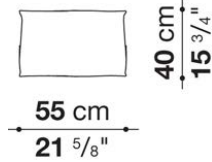

Set 2 decorative cushions cm 55 x 40

		CLELIA (ファブリック)	CLOVIS (ファブリック)	DAPHNE (ファブリック)					
CD55_2C	デコラティブクッション2点セット 55 x 40cm	173,800	173,800	306,900					

CD55_2C

N.B. / 注意事項

CLELIA

組成：60%カシミア、40%ウール

色選択：ダークグレー112、サンド203、グレー255、ライトブラウン305、ブリックレッド377、グリーン400、オレンジ575よりお選びください。

*同系色のブランケットステッチとなります。

CLOVIS

組成：60%カシミア、40%ウール

色選択：ダークグレー112、サンド203、グレー255、ライトブラウン305、ブリックレッド377、グリーン400、オレンジ575よりお選びください。

*同系色のブランケットステッチとなります。

DAPHNE

組成：70%カシミア、30%ウール

色選択：ページユ203、グレー251よりお選びください。

*同系色のフリンジとなります。

Set 2 decorative cushions cm 60 x 60

		CLELIA (ファブリック)	CLOVIS (ファブリック)	DAPHNE (ファブリック)					
CD60_2C	デコラティブクッション2点セット 60 x 60cm	238,700	238,700	405,900