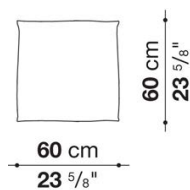

CD60_2C

N.B. / 注意事項

CLELIA

組成：60%カシミア、40%ウール

色選択：ダークグレー112、サンド203、グレー255、ライトブラウン305、ブリックレッド377、グリーン400、オレンジ575よりお選びください。

*同系色のブランケットステッチとなります。

CLOVIS

組成：60%カシミア、40%ウール

色選択：ダークグレー112、サンド203、グレー255、ライトブラウン305、ブリックレッド377、グリーン400、オレンジ575よりお選びください。

*同系色のブランケットステッチとなります。

DAPHNE

組成：70%カシミア、30%ウール

色選択：ページユ203、グレー251よりお選びください。

*同系色のフリンジとなります。