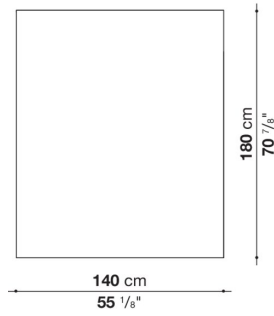

組成：100%メリノウール

色選択：エクリュ102となります。

※製造誤差±5%が生じることがあります。

Plaid in two colours cm 140 x 180

		MALAKOS (ファブリック)																		
PLD140_18B	プラード 140x180cm (2色バージョン)		169,400																	

PLD140_18B

N.B. / 注意事項