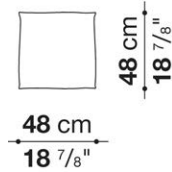

Set of 2 decorative cushions cm 48 x 48

		LAGO (ファブリック)	LELA (ファブリック)						
CD48_2	デコラティブクッション2点セット 48 x 48cm	96,800	96,800						
追加カバー									
CD48_2RK	デコラティブクッション2点セット	63,800	63,800						

CD48_2

N.B. / 注意事項

同一専用ファブリック・同色2個セットとなります。
LAGO
組成: 55%ビスコース、45%コットン
色選択: グリーン400、バイオレット790よりお選びください。

LELA
組成: 76%コットン、21%ビスコース、3%ポリアミド
色選択: ページユ200、グレー251よりお選びください。

※ピロースタイルとなります。

Set of 2 decorative cushions cm 55 x 40

		LAGO (ファブリック)	LELA (ファブリック)						
CD55_2	デコラティブクッション2点セット 55 x 40cm	96,800	96,800						
追加カバー									
CD55_2RK	デコラティブクッション2点セット 55 x 40cm	63,800	63,800