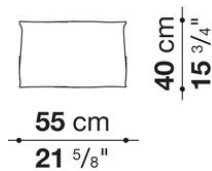

CD55_2

N.B. / 注意事項

同一専用ファブリック・同色2個セットとなります。
LAGO
組成: 55%ビスコース、45%コットン
色選択: グリーン400、バイオレット790よりお選びください。

LELA
組成: 76%コットン、21%ビスコース、3%ポリアミド
色選択: ページユ200、グレー251よりお選びください。

※ピロースタイルとなります。