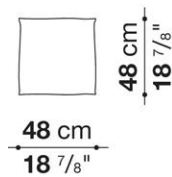

CD48_2C

N.B. / 注意事項

CLELIA
組成: 60%カシミア、40%ウール
色選択: ダークグレー112、サンド203、グレー255、ライトブラウン305、ブリックレッド377、グリーン400、オレンジ575よりお選びください。
*同系色のブランケットステッチとなります。

CLOVIS
組成: 60%カシミア、40%ウール
色選択: ダークグレー112、サンド203、グレー255、ライトブラウン305、ブリックレッド377、グリーン400、オレンジ575よりお選びください。
*同系色のブランケットステッチとなります。

DAPHNE
組成: 70%カシミア、30%ウール
色選択: ページユ203、グレー251よりお選びください。
*同系色のフリンジとなります。