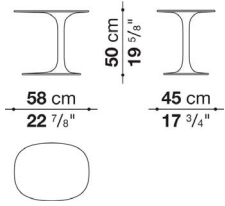

---

TECHNICAL SPECIFICATIONS / 技術情報：

フレーム	クリスタルプラント® アウトドア仕様（ポリエステル・アクリル樹脂に天然ミネラル リン酸アルミニウムを混入したもの）
脚部先端	熱可塑性プラスチック

Small table 58cm

TA1	スモールテーブル	322,300									
-----	----------	---------	--	--	--	--	--	--	--	--	--

**TA1**

N.B. / 注意事項

\* ホワイト色のCristalplant ©Outdoor ( アクリルポリエステル樹脂 ) となります。