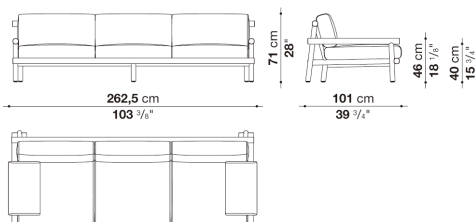

TECHNICAL SPECIFICATIONS / 技術情報 :

構造体	無垢材
内部充填材	成形ポリウレタン 撥水性ポリエステルファイバーカバー
脚部先端	熱可塑性プラスチック
防水カバー	片面にポリウレタンコーティングが施されたポリエステル合成繊維
表面張地	アウトドア仕様限定ファブリック

Sofa cm 210

		A (ファブリック)	E (ファブリック)	S (ファブリック)	L (ファブリック)	Teakwood				
AY210	ソファ フレーム									975,700
AY210CW	シート&バッククッションセット	646,800	676,500	695,200	742,500					
追加カバー										
AY210CRK	シート&バッククッションセット	146,300	176,000	194,700	242,000					
オプション										
AY210F	防水カバー									77,000

AY210

N.B. / 注意事項

フレーム：ナチュラルチークウッド0456Tとなります。
 ※アームレストクッション2個セット (AY50_BW) を追加されることをお勧めします。
 ※防水カバーのご使用を推奨しております。

Sofa cm 262,5

		A (ファブリック)	E (ファブリック)	S (ファブリック)	L (ファブリック)	Teakwood				
AY263	ソファ フレーム									1,173,700
AY263CW	シート&バッククッションセット	897,600	941,600	970,200	1,039,500					
追加カバー										
AY263CRK	シート&バッククッションセット	212,300	255,200	283,800	353,100					
オプション										
AY263F	防水カバー									84,700

AY263

N.B. / 注意事項

フレーム：ナチュラルチークウッド0456Tとなります。
 ※アームレストクッション2個セット (AY50_BW) を追加されることをお勧めします。
 ※防水カバーのご使用を推奨しております。

Armchair cm 85,5

		A (ファブリック)	E (ファブリック)	S (ファブリック)	L (ファブリック)	Teakwood			
AY86P	ラウンジチェア フレーム					460,900			
AY86CW	シート & バッククッションセット	277,200	290,400	300,300	323,400				
追加カバー									
AY86CRK	シート & バッククッションセット	71,500	86,900	96,800	119,900				
オプション									
AY86PF	防水カバー					58,300			