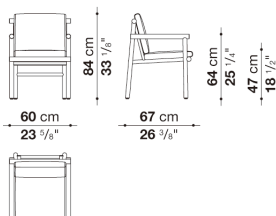

AY58S

N.B. / 注意事項

フレーム：ナチュラルチークウッド0456Tとなります。
※防水カバーのご使用を推奨しております。