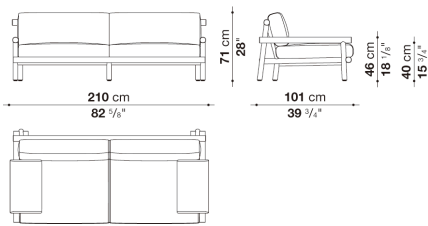

TECHNICAL SPECIFICATIONS / 技術情報 :

構造体	無垢材
内部充填材	成形ポリウレタン 撥水性ポリエステルファイバーカバー
脚部先端	熱可塑性プラスチック
防水カバー	片面にポリウレタンコーティングが施されたポリエステル合成繊維
表面張地	アウトドア仕様限定ファブリック

Sofa cm 210

		A (ファブリック)	E (ファブリック)	S (ファブリック)	L (ファブリック)	Teakwood				
AY210	ソファ フレーム									975,700
AY210CW	シート&バッククッションセット	646,800	676,500	695,200	742,500					
追加カバー										
AY210CRK	シート&バッククッションセット	146,300	176,000	194,700	242,000					
オプション										
AY210F	防水カバー									77,000

AY210

N.B. / 注意事項

フレーム：ナチュラルチークウッド0456Tとなります。
 ※アームレストクッション2個セット (AY50_BW) を追加されることをお勧めします。
 ※防水カバーのご使用を推奨しております。

Sofa cm 262,5

		A (ファブリック)	E (ファブリック)	S (ファブリック)	L (ファブリック)	Teakwood				
AY263	ソファ フレーム									1,173,700
AY263CW	シート&バッククッションセット	897,600	941,600	970,200	1,039,500					
追加カバー										
AY263CRK	シート&バッククッションセット	212,300	255,200	283,800	353,100					
オプション										
AY263F	防水カバー									84,700