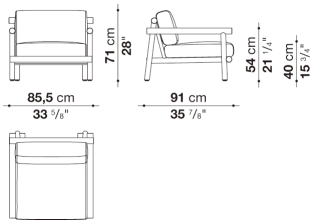

AY263

N.B. / 注意事項

フレーム：ナチュラルチークウッド0456Tとなります。
 ※アームレストクッション2個セット (AY50_BW) を追加されることをお勧めします。
 ※防水カバーのご使用を推奨しております。

Armchair cm 85,5

		A (ファブリック)	E (ファブリック)	S (ファブリック)	L (ファブリック)	Teakwood			
AY86P	ラウンジチェア フレーム					460,900			
AY86CW	シート & バッククッションセット	277,200	290,400	300,300	323,400				
追加カバー									
AY86CRK	シート & バッククッションセット	71,500	86,900	96,800	119,900				
オプション									
AY86PF	防水カバー					58,300			

AY86P

N.B. / 注意事項

フレーム：ナチュラルチークウッド0456Tとなります。
 ※防水カバーのご使用を推奨しております。

Chair with armrests cm 60

		A (ファブリック)	E (ファブリック)	S (ファブリック)	L (ファブリック)	Teakwood			
AY58S	アームチェア フレーム					232,100			
AY58CW	シート & バッククッションセット	134,200	144,100	150,700	165,000				
追加カバー									
AY58CRK	シート & バッククッションセット	47,300	56,100	61,600	77,000				
オプション									
AY58SF	防水カバー					53,900			