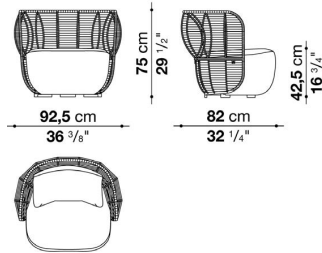

Small armchair cm 92,5 (N)

		B (ファブリック)	A (ファブリック)	E (ファブリック)	S (ファブリック)	L (ファブリック)				
BY94N	スモールアームチェア		849,200	862,400	869,000	888,800				
BY94SCW	バッククッション	51,700	55,000	61,600	67,100	77,000				
追加カバー										
BY94NRK	スモールアームチェア		56,100	68,200	78,100	100,100				
BY94SCRK	バッククッション	27,500	30,800	37,400	41,800	52,800				
オプション										
BY94F	防水カバー						61,600			

BY94N

N.B. / 注意事項

- フレーム：アンスサイト編み0158A、またはダブルグレー編み0833Tよりお選びください。
- ※ バッククッションは、含まれておりません。
- ※ 防水カバーのご使用を推奨しております。
- ※ オプションにて、「バッククッション」1セット(BY94SCM)を追加されることをお勧めします。