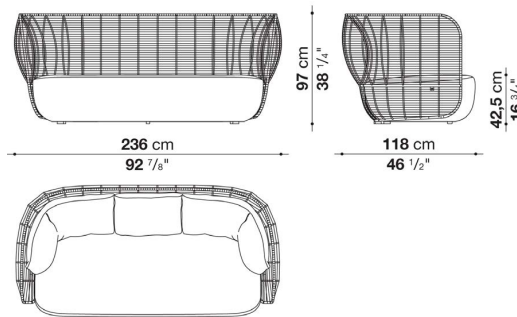

		B (ファブリック)	A (ファブリック)	E (ファブリック)	S (ファブリック)	L (ファブリック)				
BY176	ソファ		1,815,000	1,848,000	1,878,800	1,940,400				
BY176SCW	バッククッション2個セット	216,700	224,400	239,800	253,000	279,400				
BY45_B	ヘッドレストクッション	50,600	53,900	58,300	61,600	71,500				
追加カバー										
BY176RK	ソファ		139,700	172,700	204,600	266,200				
BY176SCRK	バッククッション2個セット	47,300	56,100	70,400	84,700	113,300				
BY45_BRK	ヘッドレストクッション	18,700	22,000	26,400	30,800	39,600				
オプション										
BY176F	防水カバー					132,000				

BY176

N.B. / 注意事項

- フレーム：アンスサイト編み0158A、またはダブグレー編み0833Tよりお選びください。
- ※ バッククッションは、含まれておりません。
- ※ 防水カバーのご使用を推奨しております。
- ※ オプションにて、「バッククッション」1セット・「オプションナルクッション」2個を追加されることをお勧めします。

Sofa cm 236

		B (ファブリック)	A (ファブリック)	E (ファブリック)	S (ファブリック)	L (ファブリック)				
BY236	ソファ		2,139,500	2,176,900	2,214,300	2,286,900				
BY236SCW	バッククッション3個セット	275,000	287,100	304,700	323,400	359,700				
BY45_B	ヘッドレストクッション	50,600	53,900	58,300	61,600	71,500				
追加カバー										
BY236RK	ソファ		161,700	199,100	236,500	309,100				
BY236SCRK	バッククッション3個セット	61,600	72,600	92,400	111,100	146,300				
BY45_BRK	ヘッドレストクッション	18,700	22,000	26,400	30,800	39,600				
オプション										
BY236F	防水カバー					140,800				

BY236

N.B. / 注意事項

- フレーム：アンスサイト編み0158A、またはダブグレー編み0833Tよりお選びください。
- ※ バッククッションは、含まれておりません。
- ※ 防水カバーのご使用を推奨しております。
- ※ オプションにて、「バッククッション」1セット・「オプションナルクッション」3個を追加されることをお勧めします。

Armchair with low back cm 118