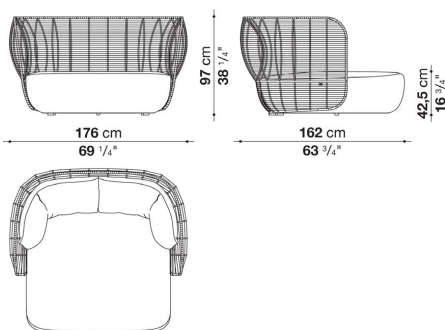

TECHNICAL SPECIFICATIONS / 技術情報：

内部構造	鋼管及び成形鋼材 アルミニウム
内部充填材	Bayfit®(バイエル社製)低温成形発泡ポリウレタン、撥水性ポリエステルファイバーカバー（テープ状の熱処理によるシール材）
バッククッション	ソロテックスファイバー及びヴィスコエラスティックポリウレタン複合材、撥水性ポリエステルファイバーカバー
交差編部分	ポリプロピレンファイバー編上材
脚部及び先端部	熱可塑性プラスチック
防水カバー	片面にポリウレタンコーティングが施されたポリエステル合成繊維
表面張地	アウトドア仕様限定ファブリック

Sofa cm 176 (Depth 162 cm)

		B (ファブリック)	A (ファブリック)	E (ファブリック)	S (ファブリック)	L (ファブリック)				
BY176CL	ソファ		1,900,800	1,932,700	1,956,900	2,014,100				
BY176SCW	バッククッション2個セット	216,700	224,400	239,800	253,000	279,400				
BY45_B	ヘッドレストクッション	50,600	53,900	58,300	61,600	71,500				
追加カバー										
BY176CLRK	ソファ		128,700	161,700	185,900	243,100				
BY176SCRK	バッククッション	47,300	56,100	70,400	84,700	113,300				
BY45_BRK	ヘッドレストクッション	18,700	22,000	26,400	30,800	39,600				
オプション										
BY176CLF	防水カバー						135,300			

BY176CL

N.B. / 注意事項

- フレーム：アンスサイト編み0158A、またはダブルグレー編み0833Tよりお選びください。
- ※ バッククッションは、含まれておりません。
- ※ 防水カバーのご使用を推奨しております。
- ※ オプションにて、「バッククッション」1セット・「オプションナルクッション」2個を追加されることをお勧めします。

Sofa cm 176 (Depth 118 cm)