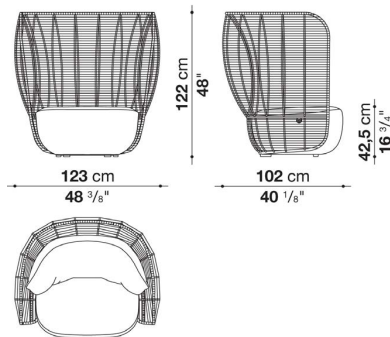

		B (ファブリック)	A (ファブリック)	E (ファブリック)	S (ファブリック)	L (ファブリック)				
BY118B	ローバックラウンジチェア		1,039,500	1,057,100	1,074,700	1,109,900				
BY118BSCW	バッククッション	143,000	149,600	157,300	165,000	181,500				
BY45_B	ヘッドレストクッション	50,600	53,900	58,300	61,600	71,500				
追加カバー										
BY118BRK	ローバックラウンジチェア		81,400	100,100	117,700	151,800				
BY118BSCRK	バッククッション	29,700	33,000	42,900	50,600	67,100				
BY45_BRK	ヘッドレストクッション	18,700	22,000	26,400	30,800	39,600				
オプション										
BY118BF	防水カバー						82,500			

BY118B

N.B. / 注意事項

- フレーム：アンスサイト編み0158A、またはダブグレー編み0833Tよりお選びください。
- ※ バッククッションは、含まれておりません。
- ※ 防水カバーのご使用を推奨しております。
- ※ オプションにて、「バッククッション」1個を追加されることをお勧めします。

Armchair with high back cm 123

		B (ファブリック)	A (ファブリック)	E (ファブリック)	S (ファブリック)	L (ファブリック)				
BY123A	ハイバックラウンジチェア		1,141,800	1,160,500	1,178,100	1,214,400				
BY123ASCW	バッククッション	143,000	149,600	157,300	165,000	181,500				
BY45_B	ヘッドレストクッション	50,600	53,900	58,300	61,600	71,500				
追加カバー										
BY123ARK	ハイバックラウンジチェア		85,800	105,600	123,200	160,600				
BY123ASCRK	バッククッション	27,500	33,000	41,800	50,600	67,100				
BY45_BRK	ヘッドレストクッション	18,700	22,000	26,400	30,800	39,600				
オプション										
BY123AF	防水カバー						88,000			

BY123A

N.B. / 注意事項

- フレーム：アンスサイト編み0158A、またはダブルグレー編み0833Tよりお選びください。
- ※ バッククッションは、含まれておりません。
- ※ 防水カバーのご使用を推奨しております。
- ※ オプションにて、「バッククッション」1個を追加されることをお勧めします。

Small armchair cm 92,5 (N)

		B (ファブリック)	A (ファブリック)	E (ファブリック)	S (ファブリック)	L (ファブリック)				
BY94N	スモールアームチェア		849,200	862,400	869,000	888,800				
BY94SCW	バッククッション	51,700	55,000	61,600	67,100	77,000				
追加カバー										
BY94NRK	スモールアームチェア		56,100	68,200	78,100	100,100				
BY94SCRK	バッククッション	27,500	30,800	37,400	41,800	52,800				
オプション										
BY94F	防水カバー						61,600			