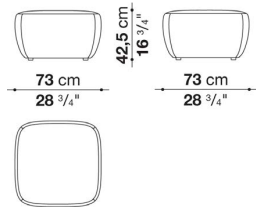

BY123A

N.B. / 注意事項

- フレーム：アンスサイト編み0158A、またはダブルグレー編み0833Tよりお選びください。
- ※ バッククッションは、含まれておりません。
- ※ 防水カバーのご使用を推奨しております。
- ※ オプションにて、「バッククッション」1個を追加されることをお勧めします。

Small armchair cm 92,5 (N)

		B (ファブリック)	A (ファブリック)	E (ファブリック)	S (ファブリック)	L (ファブリック)				
BY94N	スモールアームチェア		849,200	862,400	869,000	888,800				
BY94SCW	バッククッション	51,700	55,000	61,600	67,100	77,000				
追加カバー										
BY94NRK	スモールアームチェア		56,100	68,200	78,100	100,100				
BY94SCRK	バッククッション	27,500	30,800	37,400	41,800	52,800				
オプション										
BY94F	防水カバー						61,600			

BY94N

N.B. / 注意事項

- フレーム：アンスサイト編み0158A、またはダブルグレー編み0833Tよりお選びください。
- ※ バッククッションは、含まれておりません。
- ※ 防水カバーのご使用を推奨しております。
- ※ オプションにて、「バッククッション」1セット(BY94SCM)を追加されることをお勧めします。

Ottoman cm 73

		A (ファブリック)	E (ファブリック)	S (ファブリック)	L (ファブリック)
BY74PQ	オットマン	312,400	322,300	333,300	354,200
追加カバー					
BY74PQRK	オットマン	51,700	60,500	71,500	92,400
オプション					
BY74PQF	防水カバー				51,700

BY74PQ

N.B. / 注意事項

※ 防水カバーのご使用を推奨しております。

Optional cushions BAY: pillow style

		B (ファブリック)	A (ファブリック)	E (ファブリック)	S (ファブリック)	L (ファブリック)
OGW48_40A	オプションナルクッション(48×40cm)	47,300	53,900	59,400	64,900	75,900
OGW48_48A	オプションナルクッション(45×45cm)	47,300	53,900	59,400	64,900	75,900
OGW65_40A	オプションナルクッション(65×40cm ラウンドコーナー)	51,700	55,000	61,600	67,100	77,000
追加カバー						
OGW48_48ARK	オプションナルクッションカバー(45×45cm)	23,100	27,500	35,200	41,800	50,600
OGW48_40ARK	オプションナルクッションカバー(48×40cm)	23,100	27,500	35,200	41,800	50,600
OGW65_40ARK	オプションナルクッションカバー(65×40cm ラウンドコーナー)	27,500	30,800	37,400	41,800	52,800