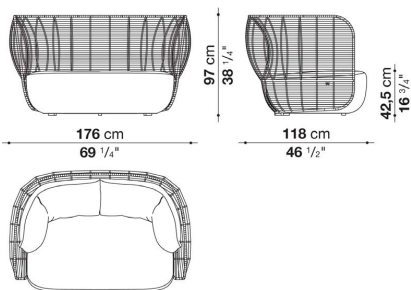

Sofa cm 176 (Depth 118 cm)

		B (ファブリック)	A (ファブリック)	E (ファブリック)	S (ファブリック)	L (ファブリック)				
BY176	ソファ		1,815,000	1,848,000	1,878,800	1,940,400				
BY176SCW	バッククッション2個セット	216,700	224,400	239,800	253,000	279,400				
BY45_B	ヘッドレストクッション	50,600	53,900	58,300	61,600	71,500				
追加カバー										
BY176RK	ソファ		139,700	172,700	204,600	266,200				
BY176SCRK	バッククッション2個セット	47,300	56,100	70,400	84,700	113,300				
BY45_BRK	ヘッドレストクッション	18,700	22,000	26,400	30,800	39,600				
オプション										
BY176F	防水カバー					132,000				

BY176

N.B. / 注意事項

- フレーム：アンスサイト編み0158A、またはダブグレー編み0833Tよりお選びください。
- ※ バッククッションは、含まれておりません。
- ※ 防水カバーのご使用を推奨しております。
- ※ オプションにて、「バッククッション」1セット・「オプションナルクッション」2個を追加されることをお勧めします。