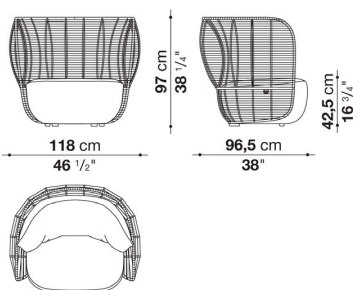

Armchair with low back cm 118

		B (ファブリック)	A (ファブリック)	E (ファブリック)	S (ファブリック)	L (ファブリック)				
BY118B	ローバックラウンジチェア		1,039,500	1,057,100	1,074,700	1,109,900				
BY118BSCW	バッククッション	143,000	149,600	157,300	165,000	181,500				
BY45_B	ヘッドレストクッション	50,600	53,900	58,300	61,600	71,500				
追加カバー										
BY118BRK	ローバックラウンジチェア		81,400	100,100	117,700	151,800				
BY118BSCRK	バッククッション	29,700	33,000	42,900	50,600	67,100				
BY45_BRK	ヘッドレストクッション	18,700	22,000	26,400	30,800	39,600				
オプション										
BY118BF	防水カバー						82,500			

BY118B

N.B. / 注意事項

- フレーム：アンスサイト編み0158A、またはダブグレー編み0833Tよりお選びください。
- ※ バッククッションは、含まれておりません。
- ※ 防水カバーのご使用を推奨しております。
- ※ オプションにて、「バッククッション」1個を追加されることをお勧めします。