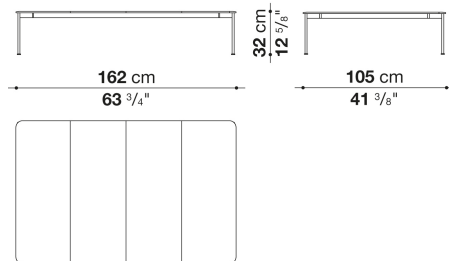

Rectangular low table cm 162

		LAVA STONE								
TBE162	ローテーブル	1,553,200								
オプション										
TBE162F	防水カバー		83,600							

TBE162

N.B. / 注意事項

天板：エナメル釉焼付溶岩石(セージ0057S、クレイ0032A、オーシャンブルー0097B)よりお選びください。
脚部：セージ0427S、クレイ0750A、アンスラサイト0236B、またはダブグレー0380Tよりお選びください。

* 防水カバーのご使用を推奨しております。