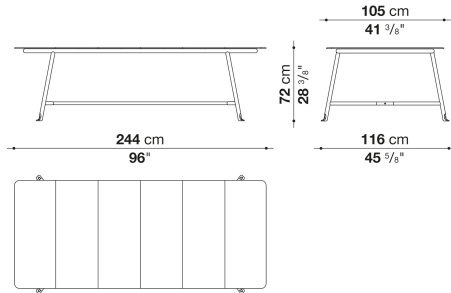

TECHNICAL SPECIFICATIONS / 技術情報：

フレーム	ステンレス鋼管
天板	エナメル釉焼付溶岩石
脚部先端およびスペーサー	プラスチック素材
防水カバー	片面にポリウレタンコーティングが施されたポリエステル合成繊維

Rectangular table cm 244

		LAVA STONE																		
TBE244	テーブル	2,446,400																		
オプション																				
TBE244F	防水カバー	91,300																		

TBE244

N.B. / 注意事項

天板：エナメル釉焼付溶岩石(セージ0057S、クレイ0032A、オーシャンブルー0097B)よりお選びください。
脚部：セージ0427S、クレイ0750A、アンスラサイト0236B、またはダブグレー0380Tよりお選びください。

* 防水カバーのご使用を推奨しております。

Rectangular table cm 285

		LAVA STONE																		
TBE285	テーブル	2,723,600																		
オプション																				
TBE285F	防水カバー	95,700																		