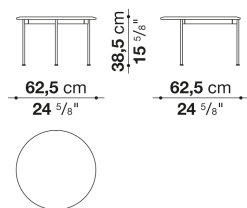

TBE6

N.B. / 注意事項

天板：エナメル軸焼付溶岩石(セージ0057S、クレイ0032A、オーシャンブルー0097B)よりお選びください。
脚部：セージ0427S、クレイ0750A、アンスラサイト0236B、またはダブグレー0380Tよりお選びください。