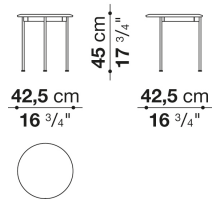

Round small table cm Ø 42,5

		LAVA STONE																			
TBE4	ラウンドスモールテーブル	375,100																			

TBE4

N.B. / 注意事項

天板：エナメル軸焼付溶岩石(セージ0057S、クレイ0032A、オーシャンブルー0097B)よりお選びください。
脚部：セージ0427S、クレイ0750A、アンスラサイト0236B、またはダブグレー0380Tよりお選びください。

Round small table cm Ø 62,5

		LAVA STONE																			
TBE6	ラウンドスモールテーブル	547,800