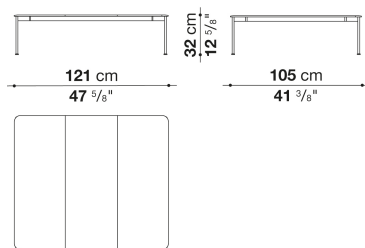

TBE121

N.B. / 注意事項

天板：エナメル釉焼付溶岩石(セージ0057S、クレイ0032A、オーシャンブルー0097B)よりお選びください。
脚部：セージ0427S、クレイ0750A、アンスラサイト0236B、またはダブグレー0380Tよりお選びください。

* 防水カバーのご使用を推奨しております。