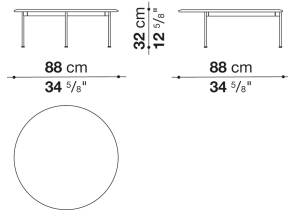

Round small table cm Ø 88

	LAVA STONE																			
TBE8	ラウンドスモールテーブル	909,700																		
オプション																				
TBE8F	防水カバー	61,600																		

TBE8

N.B. / 注意事項

天板：エナメル釉焼付溶岩石(セージ0057S、クレイ0032A、オーシャンブルー0097B)よりお選びください。
脚部：セージ0427S、クレイ0750A、アンスラサイト0236B、またはダブグレー0380Tよりお選びください。

* 防水カバーのご使用を推奨しております。

Rectangular low table cm 121

	LAVA STONE																			
TBE121	ローテーブル	1,285,900																		
オプション																				
TBE121F	防水カバー	74,800