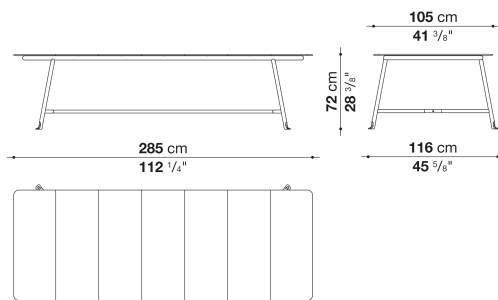

TBE285

N.B. / 注意事項

天板：エナメル釉焼付溶岩石(セージ0057S、クレイ0032A、オーシャンブルー0097B)よりお選びください。
脚部：セージ0427S、クレイ0750A、アンスラサイト0236B、またはダブグレー0380Tよりお選びください。

* 防水カバーのご使用を推奨しております。