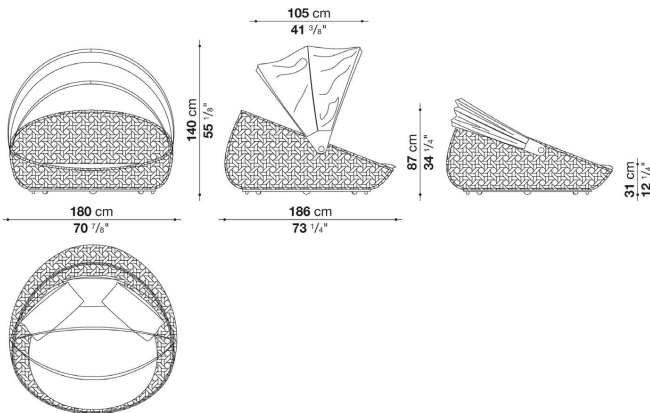

CN160P1
CN160P1W
CN160P1C

N.B. / 注意事項

キャンビー：Batikホワイト2593100となります。

キャスター：ブラックプラスチックとなります。

* 360度回転式です。

* カナスタソファ (CN160P1) 専用となります。