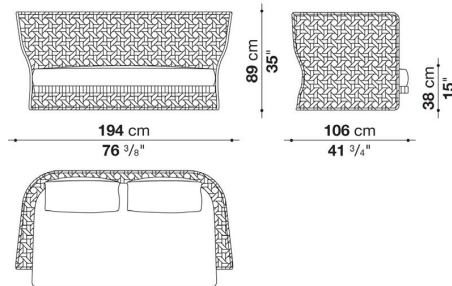

TECHNICAL SPECIFICATIONS / 技術情報 :

構造体	ポリエステルパウダー塗装が施されたアルミニウムおよび鋼材
交差編部分	ポリプロピレンファイバー
シートクッション(CN190B/226B/98P)	成形ポリウレタン、撥水性ポリエステルファイバーカバー(ヒートシールリボン付)
シートクッション(CN160P1)	成形ポリウレタン、撥水性ポリエステルファイバーカバー
バッククッション	ポリエステルファイバー、撥水性ポリエステルファイバーカバー
キャノピー フレーム	グラスファイバー
キャノピー 機構	鋼材、アルミニウム
キャノピー カバー	専用ファブリック
脚部キャスター	プラスチック、ポリウレタンエラストマー、ステンレス製ピン
サービスエレメントトレイ	ポリエステルパウダー塗装が施された鋼板
脚部先端	熱可塑性プラスチック
防水カバー	片面にポリウレタンコーティングが施されたポリエステル合成繊維
表面張地	アウトドア仕様限定ファブリック

Tiles decoration of tables and service elements

Service element TCN15

Service element TCN12

Black-white tile decoration

Sofa cm 194

		A (ファブリック)	E (ファブリック)	S (ファブリック)	L (ファブリック)			
CN190B	ソファ							1,012,000
CN190SEW	シートクッション	217,800	237,600	255,200	282,700			
追加カバー								
CN190SER	シートクッション	103,400	117,700	143,000	169,400			
オプション								
CN190BF_N	防水カバー							81,400

CN190B

N.B. / 注意事項

フレーム：ホワイト編み0200Wとなります。

* シートクッション、バッククッション、追加クッションは含まれておりません。別紙より「バッククッション(CN60SCW)」2個をお選びください。オプションにて「オプションナルクッション」2個を追加されることをお勧めします。

* 防水カバーのご使用を推奨しております。

Sofa cm 229

		A (ファブリック)	E (ファブリック)	S (ファブリック)	L (ファブリック)			
CN226B	ソファ							1,135,200
CN226SEW	シートクッション	293,700	319,000	348,700	387,200			
追加カバー								
CN226SER	シートクッション	154,000	180,400	212,300	249,700			
オプション								
CN226BF_N	防水カバー							88,000