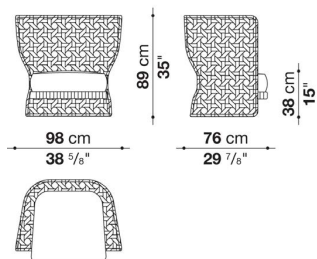

CN190B

N.B. / 注意事項

フレーム：ホワイト編み0200Wとなります。

* シートクッション、バッククッション、追加クッションは含まれておりません。別紙より「バッククッション(CN60SCW)」2個をお選びください。オプションにて「オプションナルクッション」2個を追加されることをお勧めします。

* 防水カバーのご使用を推奨しております。

Sofa cm 229

		A (ファブリック)	E (ファブリック)	S (ファブリック)	L (ファブリック)			
CN226B	ソファ							1,135,200
CN226SEW	シートクッション	293,700	319,000	348,700	387,200			
追加カバー								
CN226SER	シートクッション	154,000	180,400	212,300	249,700			
オプション								
CN226BF_N	防水カバー							88,000

CN226B

N.B. / 注意事項

フレーム：ホワイト編み0200Wとなります。

* シートクッション、バッククッション、追加クッションは含まれておりません。別紙より「バッククッション(CN60SCW)」3個をお選びください。オプションにて「オプションナルクッション」3個を追加されることをお勧めします。

* 防水カバーのご使用を推奨しております。

Armchair with low back cm 98

CN98PB	ローバックラウンジチェア	482,900																		
オプション																				
CN98PBF_N	防水カバー	61,600																		

CN98PB

N.B. / 注意事項

フレーム：ホワイト編み0200Wとなります。

* シートクッション、追加クッションは含まれておりません。別紙より「シートクッション(CN98SEW)」をお選びください。オプションにて「オプションナルクッション」1個を追加されることをお勧めします。

* 防水カバーのご使用を推奨しております。

Armchair with high back cm 98

CN98PA	ハイバックラウンジチェア	540,100																		
オプション																				
CN98PAF_N	防水カバー	70,400																		