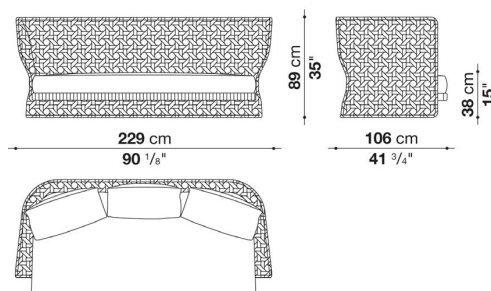

TECHNICAL SPECIFICATIONS / 技術情報 :

構造体	ポリエステルパウダー塗装が施されたアルミニウムおよび鋼材
交差編部分	ポリプロピレンファイバー
シートクッション(CN190B/226B/98P)	成形ポリウレタン、撥水性ポリエステルファイバーカバー(ヒートシールリボン付)
シートクッション(CN160P1)	成形ポリウレタン、撥水性ポリエステルファイバーカバー
バッククッション	ポリエステルファイバー、撥水性ポリエステルファイバーカバー
キャノピー フレーム	グラスファイバー
キャノピー 機構	鋼材、アルミニウム
キャノピー カバー	専用ファブリック
脚部キャスター	プラスチック、ポリウレタンエラストマー、ステンレス製ピン
サービスエレメントトレイ	ポリエステルパウダー塗装が施された鋼板
脚部先端	熱可塑性プラスチック
防水カバー	片面にポリウレタンコーティングが施されたポリエステル合成繊維
表面張地	アウトドア仕様限定ファブリック

Tiles decoration of tables and service elements

Service element TCN15

Service element TCN12

Black-white tile decoration

Sofa cm 194

		A (ファブリック)	E (ファブリック)	S (ファブリック)	L (ファブリック)			
CN190B	ソファ							1,012,000
CN190SEW	シートクッション	217,800	237,600	255,200	282,700			
追加カバー								
CN190SER	シートクッション	103,400	117,700	143,000	169,400			
オプション								
CN190BF_N	防水カバー							81,400

CN190B

N.B. / 注意事項

フレーム：ホワイト編み0200Wとなります。

* シートクッション、バッククッション、追加クッションは含まれておりません。別紙より「バッククッション(CN60SCW)」2個をお選びください。オプションにて「オプションナルクッション」2個を追加されることをお勧めします。

* 防水カバーのご使用を推奨しております。

Sofa cm 229

		A (ファブリック)	E (ファブリック)	S (ファブリック)	L (ファブリック)			
CN226B	ソファ							1,135,200
CN226SEW	シートクッション	293,700	319,000	348,700	387,200			
追加カバー								
CN226SER	シートクッション	154,000	180,400	212,300	249,700			
オプション								
CN226BF_N	防水カバー							88,000

CN226B

N.B. / 注意事項

フレーム：ホワイト編み0200Wとなります。

* シートクッション、バッククッション、追加クッションは含まれておりません。別紙より「バッククッション(CN60SCW)」3個をお選びください。オプションにて「オプションナルクッション」3個を追加されることをお勧めします。

* 防水カバーのご使用を推奨しております。

Armchair with low back cm 98

CN98PB	ローバックラウンジチェア	482,900																		
オプション																				
CN98PBF_N	防水カバー	61,600																		