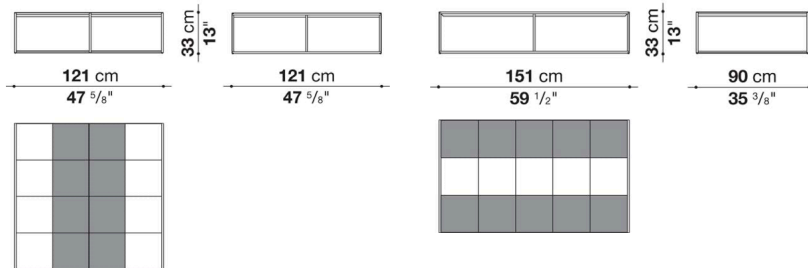

Optional cushions CANASTA : pillow style

		B (ファブリック)	A (ファブリック)	E (ファブリック)	S (ファブリック)	L (ファブリック)				
OGW55_40	オブショナルクッション 55×40cm	37,400	38,500	44,000	50,600	56,100				
OGW48_48	オブショナルクッション 48×48cm	40,700	47,300	51,700	56,100	66,000				
追加カバー										
OGW55_40RK	オブショナルクッション 55 × 40cm	20,900	23,100	28,600	34,100	40,700				
OGW48_48RK	オブショナルクッション 48 × 48cm	19,800	24,200	30,800	36,300	44,000				

OGW55_40

OGW48_48

Service element cm 121/151

TCN12	ローテーブル	811,800							
TCN15	ローテーブル	888,800							

TCN12

TCN15

N.B. / 注意事項

天板(TCN12・TCN15) : 図面グレー部はブラック・ホワイト1510Aとなり、図面ホワイト部はホワイト色無地タイルとなります。組み立て時にお好みの配置をすることができます。
 フレーム(TCN12・TCN15) : ブラック、またはホワイトよりお選びください。