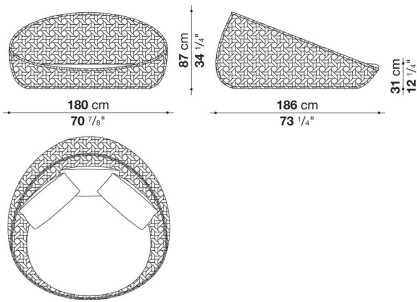

Armchair cm 180

		A (ファブリック)	E (ファブリック)	S (ファブリック)	L (ファブリック)				
CN160P1	ソファ					1,049,400			
CN160SEW	シートクッション	152,900	170,500	188,100	209,000				
追加カバー									
CN160SER	シートクッション	83,600	97,900	118,800	139,700				
オプション									
CN160PF_N	防水カバー					72,600			

CN160P1

N.B. / 注意事項

フレーム：ホワイト編み0200Wとなります。

* シートクッション、追加クッションは含まれておりません。別紙より「バッククッション(CN60SCW)」3個をお選びください。オプションにて、「オプションナルクッション」3個を追加されることをお勧めします。

* 防水カバーのご使用を推奨しております。

Optionals available only for the armchair CN160P1

		BATIK							
CN160P1C	キャンビー	541,200							
CN160P1W	キャスターセット		86,900