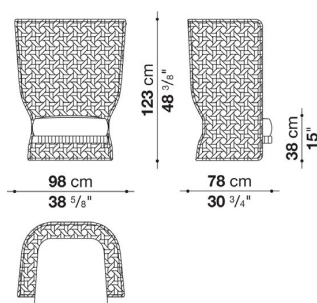

CN226B

N.B. / 注意事項

フレーム：ホワイト編み0200Wとなります。

* シートクッション、バッククッション、追加クッションは含まれておりません。別紙より「バッククッション(CN60SCW)」3個をお選びください。オプションにて「オプションナルクッション」3個を追加されることをお勧めします。

* 防水カバーのご使用を推奨しております。

Armchair with low back cm 98

CN98PB	ローバックラウンジチェア	482,900																		
オプション																				
CN98PBF_N	防水カバー	61,600																		

CN98PB

N.B. / 注意事項

フレーム：ホワイト編み0200Wとなります。

* シートクッション、追加クッションは含まれておりません。別紙より「シートクッション(CN98SEW)」をお選びください。オプションにて「オプションナルクッション」1個を追加されることをお勧めします。

* 防水カバーのご使用を推奨しております。

Armchair with high back cm 98

CN98PA	ハイバックラウンジチェア	540,100																		
オプション																				
CN98PAF_N	防水カバー	70,400																		

CN98PA

N.B. / 注意事項

フレーム：ホワイト編み0200Wとなります。

* シートクッション、追加クッションは含まれておりません。別紙より「シートクッション(CN98SEW)」をお選びください。オプションにて「オプションナルクッション」1個を追加されることをお勧めします。

* 防水カバーのご使用を推奨しております。

Armchair cm 180

		A (ファブリック)	E (ファブリック)	S (ファブリック)	L (ファブリック)				
CN160P1	ソファ					1,049,400			
CN160SEW	シートクッション	152,900	170,500	188,100	209,000				
追加カバー									
CN160SER	シートクッション	83,600	97,900	118,800	139,700				
オプション									
CN160PF_N	防水カバー					72,600			