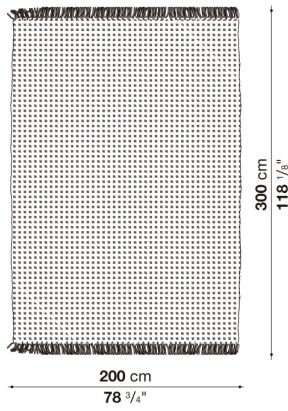

TECHNICAL SPECIFICATIONS / 技術情報 :

組成

100%ポリオレフィン

Rectangular carpet cm 200 x 300

TY200	200 x 300cm	808,500							

TY200

N.B. / 注意事項

色選択：ストーン0025T、オリーブグリーン0045V、ブルー0083B、ブルーロイヤル0094R、バイオレット0074B、またはアンスラサイト0064Aよりお選びください。
 ※ハンドメイドのため、製造誤差 (±6cm程度) が設定されています。