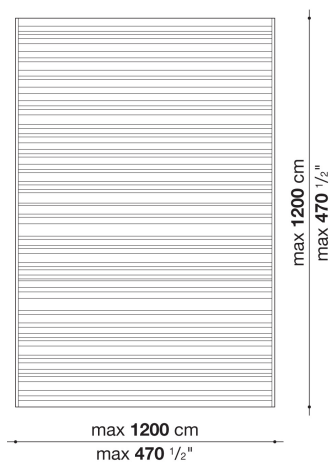

TECHNICAL SPECIFICATIONS / 技術情報 :

組成

100% ポリオレフィン

Rectangular carpet cm 200 x 300

TW200	200 x 300cm	738,100							

TW200

N.B. / 注意事項

色選択：ロープ、グリーン、ダブグレー、グレー、アンスラサイト、ブルーよりお選びください。
 ※ハンドメイドのため、製造誤差 (± 4 cm程度) が設定されています。

Rectangular carpet cm 250 x 350

TW250	250 x 350cm	1,074,700							

TW250

N.B. / 注意事項

色選択：ロープ、グリーン、ダブグレー、グレー、アンスラサイト、ブルーよりお選びください。
 ※ハンドメイドのため、製造誤差 (± 4 cm程度) が設定されています。

Rectangular carpet cm 300 x 400

TW300	300 x 400cm	1,474,000							

TW300

N.B. / 注意事項

色選択：ロープ、グリーン、ダブグレー、グレー、アンスラサイト、ブルーよりお選びください。
 ※ハンドメイドのため、製造誤差 (±4 cm程度) が設定されています。

Rectangular carpet per square meter

TW01	1㎡あたり	123,200							

TW01

N.B. / 注意事項

色選択：ロープ、グリーン、ダブグレー、グレー、アンスラサイト、ブルーよりお選びください。
 ※ハンドメイドのため、製造誤差 (±4 cm程度) が設定されています。
 ※最大12㎡までとなります。