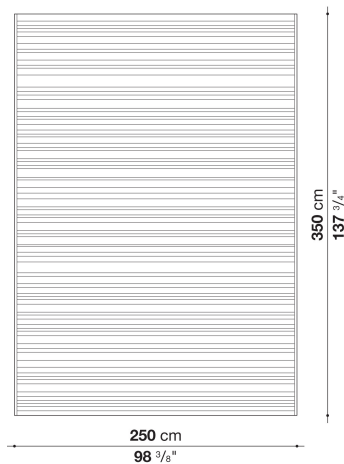

TECHNICAL SPECIFICATIONS / 技術情報 :

組成

100% ポリオレフィン

Rectangular carpet cm 200 x 300

TW200	200 x 300cm	738,100							

TW200

N.B. / 注意事項

色選択：ロープ、グリーン、ダブグレー、グレー、アンスラサイト、ブルーよりお選びください。
 ※ハンドメイドのため、製造誤差 (± 4 cm程度) が設定されています。

Rectangular carpet cm 250 x 350

TW250	250 x 350cm	1,074,700							

TW250

N.B. / 注意事項

色選択：ロープ、グリーン、ダブグレー、グレー、アンスラサイト、ブルーよりお選びください。
 ※ハンドメイドのため、製造誤差 (± 4 cm程度) が設定されています。

Rectangular carpet cm 300 x 400

TW300	300 x 400cm	1,474,000							

TW300

N.B. / 注意事項

色選択：ロープ、グリーン、ダブグレー、グレー、アンスラサイト、ブルーよりお選びください。
 ※ハンドメイドのため、製造誤差 (±4 cm程度) が設定されています。

Rectangular carpet per square meter

TW01	1㎡あたり	123,200							

TW01

N.B. / 注意事項

色選択：ロープ、グリーン、ダブグレー、グレー、アンスラサイト、ブルーよりお選びください。
 ※ハンドメイドのため、製造誤差 (±4 cm程度) が設定されています。
 ※最大12㎡までとなります。