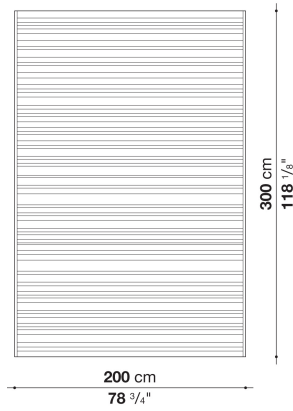

TECHNICAL SPECIFICATIONS / 技術情報 :

組成

100% ポリオレフィン

Rectangular carpet cm 200 x 300

TW200	200 x 300cm	738,100							

TW200

N.B. / 注意事項

色選択：ロープ、グリーン、ダブグレー、グレー、アンスラサイト、ブルーよりお選びください。
 ※ハンドメイドのため、製造誤差 (± 4 cm程度) が設定されています。

Rectangular carpet cm 250 x 350

TW250	250 x 350cm	1,074,700							

TW250

N.B. / 注意事項

色選択：ロープ、グリーン、ダブグレー、グレー、アンスラサイト、ブルーよりお選びください。
 ※ハンドメイドのため、製造誤差 (± 4 cm程度) が設定されています。

Rectangular carpet cm 300 x 400

TW300	300 x 400cm	1,474,000							

TW300

N.B. / 注意事項

色選択：ロープ、グリーン、ダブグレー、グレー、アンスラサイト、ブルーよりお選びください。
 ※ハンドメイドのため、製造誤差 (±4 cm程度) が設定されています。

Rectangular carpet per square meter

TW01	1㎡あたり	123,200							

TW01

N.B. / 注意事項

色選択：ロープ、グリーン、ダブグレー、グレー、アンスラサイト、ブルーよりお選びください。
 ※ハンドメイドのため、製造誤差 (±4 cm程度) が設定されています。
 ※最大12㎡までとなります。