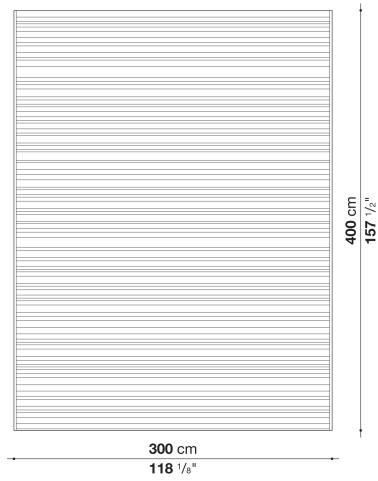

TECHNICAL SPECIFICATIONS / 技術情報 :

組成

100% ポリオレフィン

Rectangular carpet cm 200 x 300

TW200	200 x 300cm	738,100							

TW200

N.B. / 注意事項

色選択：ロープ、グリーン、ダブグレー、グレー、アンスラサイト、ブルーよりお選びください。
 ※ハンドメイドのため、製造誤差 (± 4 cm程度) が設定されています。

Rectangular carpet cm 250 x 350

TW250	250 x 350cm	1,074,700							

TW250

N.B. / 注意事項

色選択：ロープ、グリーン、ダブグレー、グレー、アンスラサイト、ブルーよりお選びください。
 ※ハンドメイドのため、製造誤差 (± 4 cm程度) が設定されています。

Rectangular carpet cm 300 x 400

TW300	300 x 400cm	1,474,000							

TW300

N.B. / 注意事項

色選択：ロープ、グリーン、ダブグレー、グレー、アンスラサイト、ブルーよりお選びください。
 ※ハンドメイドのため、製造誤差 (±4 cm程度) が設定されています。

Rectangular carpet per square meter

TW01	1㎡あたり	123,200							

TW01

N.B. / 注意事項

色選択：ロープ、グリーン、ダブグレー、グレー、アンスラサイト、ブルーよりお選びください。
 ※ハンドメイドのため、製造誤差 (±4 cm程度) が設定されています。
 ※最大12㎡までとなります。