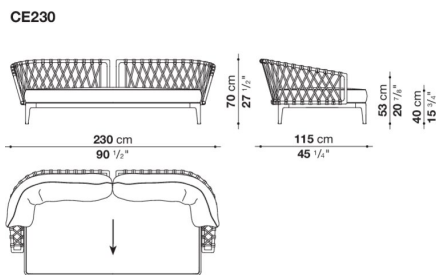

Sofa cm 230

		B (ファブリック)	A (ファブリック)	E (ファブリック)	S (ファブリック)	L (ファブリック)				
CE230	230ソファフレーム (ダブグレー、 アンスラサイト、オリーブブロンズ)						1,559,800			
CE230N	230ソファフレーム (クリームホワイ ト、アクアマリングリーン)						1,559,800			
CE190_9SE	シートクッション		554,400	581,900	596,200	641,300				
CE230_SC	バッククッション2個セット	588,500	609,400	644,600	664,400	721,600				
追加カバー										
CE190_9SERK	シートクッション		160,600	188,100	202,400	245,300				
CE230_SCRK	バッククッション2個セット	119,900	139,700	176,000	193,600	250,800				
オプション										
CE230F	防水カバー						119,900			