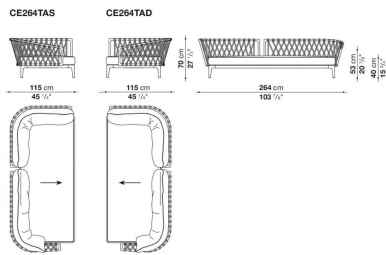

Terminal-corner element cm 264

		B (ファブリック)	A (ファブリック)	E (ファブリック)	S (ファブリック)	L (ファブリック)						
CE264TAS	264レフトターミナルコーナーソファフレーム(ダブグレー、アンスラサイト、オリーブブロンズ)						1,644,500					
CE264TASN	264レフトコーナーターミナルソファフレーム(クリームホワイト、アクアマリングリーン)						1,644,500					
CE264TAD	264ライトターミナルコーナーソファフレーム(ダブグレー、アンスラサイト、オリーブブロンズ)						1,644,500					
CE264TADN	264ライトコーナーターミナルソファフレーム(クリームホワイト、アクアマリングリーン)						1,644,500					
CE226_9SE	シートクッション		640,200	673,200	688,600	740,300						
CE264TAS_SC	レフトバッククッション2個セット	645,700	665,500	699,600	716,100	770,000						
CE264TAD_SC	ライトバッククッション2個セット	645,700	665,500	699,600	716,100	770,000						
追加カバー												
CE226_9SERK	シートクッション		180,400	211,200	227,700	277,200						
CE264TAS_SCRK	レフトバッククッション2個セット	122,100	140,800	174,900	191,400	244,200						
CE264TAD_SCRK	ライトバッククッション2個セット	122,100	140,800	174,900	191,400	244,200						
オプション												
CE264TASF	レフト防水カバー						147,400					
CE264TADF	ライト防水カバー						147,400					

N.B. / 注意事項

フレーム(編み込み): ダブグレー(ダブグレー編み)0828T、アンスラサイト(アンスラサイト編み)0625G、オリーブブロンズ(ハイグリーン編み)0424B、クリームホワイト(ページュ編み)0256B、アクアマリングリーン(ページュ編み)0269Vよりお選びください。
パイピング(シートクッション・バッククッション): ナチュラル0082N、ブルー0095B、レッド0075R、クリームホワイト0041E、ダークグレー0054G、アクアマリン0085A、ブリック0068Mよりお選びください。

- シートクッション(CE226_9SE)、バッククッション(CE264TAS_SC, CE264TAD_SC)は含まれておりません。別途お選びください。
- より快適にご使用いただくために、ランパークッション、オプションクッションを追加されることをお勧めします。
- 防水カバーのご使用を推奨しております。
- ※矢印は、生地の方角を示しています。