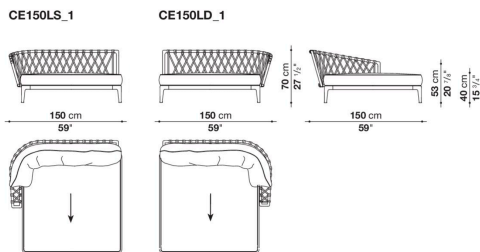

Left and right chaise longue cm 150

		B (ファブリック)	A (ファブリック)	E (ファブリック)	S (ファブリック)	L (ファブリック)							
CE150LS_1	150レフトシェーズロングフレーム(ダブグレー、アン スラサイト、オリーブブロンズ)						1,130,800						
CE150LSN_1	150レフトシェーズロングフレーム(クリームホワイト 、アクアマリングリーン)						1,130,800						
CE150LD_1	150ライトシェーズロングフレーム(ダブグレー、アン スラサイト、オリーブブロンズ)						1,130,800						
CE150LDN_1	150ライトシェーズロングフレーム(クリームホワイト 、アクアマリングリーン)						1,130,800						
CE130_13SE	シートクッション		534,600	562,100	576,400	620,400							
CE150LS_1SC	レフトバッククッション	328,900	341,000	361,900	371,800	405,900							
CE150LD_1SC	ライトバッククッション	328,900	341,000	361,900	371,800	405,900							
追加カバー													
CE130_13SERK	シートクッション		152,900	181,500	196,900	242,000							
CE150LS_1SCRK	レフトバッククッション	78,100	90,200	110,000	121,000	152,900							
CE150LD_1SCRK	ライトバッククッション	78,100	90,200	110,000	121,000	152,900							
オプション													
CE150LS_1F	レフト防水カバー						121,000						
CE150LD_1F	ライト防水カバー						121,000						

N.B. / 注意事項

フレーム(編み込み): ダブグレー(ダブグレー編み)0828T、アンスラサイト(アンスラサイト編み)0625G、
オリーブブロンズ(ハイグリーン編み)0424B、クリームホワイト(ページュ編み)0256B、アクアマリングリーン(ページュ編み)0269Vより
お選びください。
パイピング(シートクッション・バッククッション): ナチュラル0082N、ブルー0095B、レッド0075R、クリームホワイト0041E、
ダークグレー0054G、アクアマリン0085A、ブリック0068Mよりお選びください。

- シートクッション(CE130_13SE)、バッククッション(CE150LS_1SC,CE150LD_1SC)は含まれておりません。別途お選びください。
- より快適にご使用いただくために、ランバークッション、オプションクッションを追加されることをお勧めします。
- 防水カバーのご使用を推奨しております。
- ※矢印は、生地の方角を示しています。