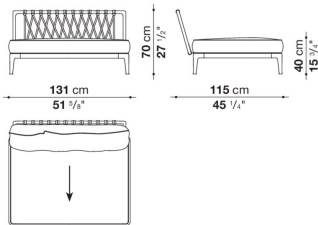

Central element cm 131

		B (ファブリック)	A (ファブリック)	E (ファブリック)	S (ファブリック)	L (ファブリック)				
CE131C	131センターソファフレーム (ダブグレー、アンスラサイト、オリーブブロンズ)						938,300			
CE131CN	131センターソファフレーム (クリームホワイト、アクアマリングリーン)						938,300			
CE130_9SE	シートクッション		487,300	515,900	531,300	577,500				
CE131C_SC	バッククッション	237,600	245,300	259,600	267,300	290,400				
追加カバー										
CE130_9SERK	シートクッション		150,700	179,300	193,600	239,800				
CE131C_SCRK	バッククッション	59,400	67,100	81,400	89,100	112,200				
オプション										
CE131CF	防水カバー						103,400			

CE131C

N.B. / 注意事項

フレーム(編み込み): ダブグレー(ダブグレー編み)0828T、アンスラサイト(アンスラサイト編み)0625G、オリーブブロンズ(ハイグリーン編み)0424B、クリームホワイト(ベージュ編み)0256B、アクアマリングリーン(ベージュ編み)0269Vよりお選びください。
パイピング(シートクッション・バッククッション): ナチュラル0082N、ブルー0095B、レッド0075R、クリームホワイト0041E、ダークグレー0054G、アクアマリン0085A、ブリック0068Mよりお選びください。

- シートクッション(CE130_9SE)、バッククッション(CE131C_SC)は含まれておりません。別途お選びください。
- より快適にご使用いただくために、ランバークッション、オプションクッションを追加されることをお勧めします。
- 防水カバーのご使用を推奨しております。
- ※ 矢印は、生地の方角を示しています。