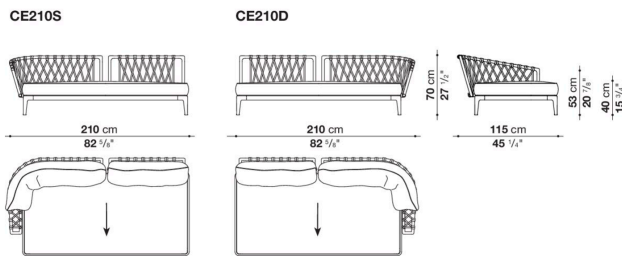

Left and right terminal element cm 210

		B (ファブリック)	A (ファブリック)	E (ファブリック)	S (ファブリック)	L (ファブリック)				
CE210S	210レフトターミナルソファフレーム(ダブグレー、アンスラサイト、オリーブブロンズ)						1,446,500			
CE210SN	210レフトターミナルソファフレーム(クリームホワイト、アクアマリングリーン)						1,446,500			
CE210D	210ライトターミナルソファフレーム(ダブグレー、アンスラサイト、オリーブブロンズ)						1,446,500			
CE210DN	210ライトターミナルソファフレーム(クリームホワイト、アクアマリングリーン)						1,446,500			
CE190_9SE	シートクッション		554,400	581,900	596,200	641,300				
CE210S_SC	レフトバッククッション2個セット	489,500	507,100	537,900	553,300	596,200				
CE210D_SC	ライトバッククッション2個セット	489,500	507,100	537,900	553,300	601,700				
追加カバー										
CE190_9SERK	シートクッション		160,600	188,100	202,400	245,300				
CE210S_SCRK	レフトバッククッション2個セット	103,400	121,000	150,700	165,000	213,400				
CE210D_SCRK	ライトバッククッション2個セット	103,400	121,000	150,700	165,000	213,400				
オプション										
CE210SF	レフト防水カバー						119,900			
CE210DF	ライト防水カバー						119,900			

N.B. / 注意事項

フレーム(編み込み): ダブグレー(ダブグレー編み)0828T、アンスラサイト(アンスラサイト編み)0625G、オリーブブロンズ(ヘイグリーン編み)0424B、クリームホワイト(ページュ編み)0256B、アクアマリングリーン(ページュ編み)0269Vよりお選びください。
パイピング(シートクッション・バッククッション): ナチュラル0082N、ブルー0095B、レッド0075R、クリームホワイト0041E、ダークグレー0054G、アクアマリン0085A、ブリック0068Mよりお選びください。

- シートクッション(CE190_9SE)、バッククッション(CE210S_SC, CE210D_SC)は含まれておりません。別途お選びください。
- より快適にご使用いただくために、ランバークッション、オプションクッションを追加されることをお勧めします。
- 防水カバーのご使用を推奨しております。
- ※矢印は、生地の方角を示しています。