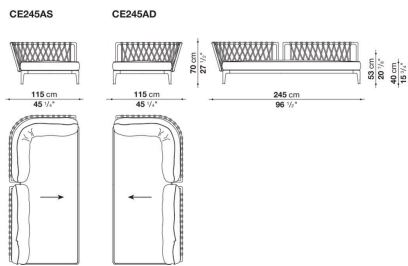

Left and right corner element cm 245

		B (ファブリック)	A (ファブリック)	E (ファブリック)	S (ファブリック)	L (ファブリック)						
CE245AS	245 レフトコーナーエレメント(ダブグレー、アンスラサイト、オリーブブロンズ)						1,555,400					
CE245ASN	245 レフトコーナーエレメント(クリームホワイト、アクアマリングリーン)						1,555,400					
CE245AD	245 ライトコーナーエレメント(ダブグレー、アンスラサイト、オリーブブロンズ)						1,555,400					
CE245ADN	245 ライトコーナーエレメント(クリームホワイト、アクアマリングリーン)						1,555,400					
CE226_9SE	シートクッション		640,200	673,200	688,600	740,300						
CE245AS_SC	レフトバッククッション2個セット	544,500	564,300	597,300	614,900	668,800						
CE245AD_SC	ライトバッククッション2個セット	544,500	564,300	597,300	614,900	668,800						
追加カバー												
CE226_9SERK	シートクッション		180,400	211,200	227,700	277,200						
CE245AS_SCRK	レフトバッククッション2個セット	118,800	137,500	170,500	188,100	240,900						
CE245AD_SCRK	ライトバッククッション2個セット	118,800	137,500	170,500	188,100	240,900						
オプション												
CE245ASF	レフト防水カバー						154,000					
CE245ADF	ライト防水カバー						154,000					

N.B. / 注意事項

フレーム(編み込み): ダブグレー(ダブグレー編み)0828T、アンスラサイト(アンスラサイト編み)0625G、オリーブブロンズ(ハイグリーン編み)0424B、クリームホワイト(ページュ編み)0256B、アクアマリングリーン(ページュ編み)0269Vよりお選びください。
パイピング(シートクッション・バッククッション): ナチュラル0082N、ブルー0095B、レッド0075R、クリームホワイト0041E、ダークグレー0054G、アクアマリン0085A、ブリック0068Mよりお選びください。

- シートクッション(CE226_9SE)、バッククッション(CE245AS_SC,CE245AD_SC)は含まれておりません。別途お選びください。
- より快適にご使用いただくために、ランバークッション、オプションクッションを追加されることをお勧めします。
- 防水カバーのご使用を推奨しております。
- ※矢印は、生地の方角を示しています。