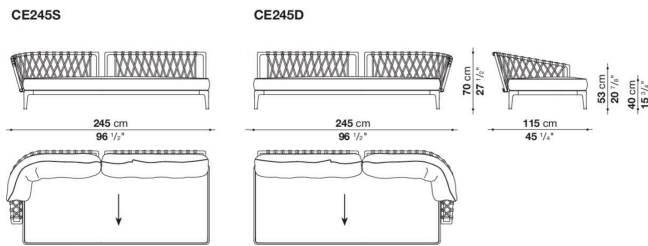

Left and right terminal element cm 245

		B (ファブリック)	A (ファブリック)	E (ファブリック)	S (ファブリック)	L (ファブリック)				
CE245S	245レフトターミナルソファフレーム(ダブグレー、アンズラサイト、オリーブブロンズ)						1,545,500			
CE245SN	245レフトターミナルソファフレーム(クリームホワイト、アクアマリングリーン)						1,545,500			
CE245D	245レフトターミナルソファフレーム(ダブグレー、アンズラサイト、オリーブブロンズ)						1,545,500			
CE245DN	245レフトターミナルソファフレーム(クリームホワイト、アクアマリングリーン)						1,545,500			
CE226_9SE	シートクッション		640,200	673,200	688,600	740,300				
CE245S_SC	レフトバッククッション2個セット	530,200	548,900	581,900	598,400	652,300				
CE245D_SC	ライトバッククッション2個セット	530,200	548,900	581,900	598,400	652,300				
追加カバー										
CE226_9SERK	シートクッション		180,400	211,200	227,700	277,200				
CE245S_SCRK	レフトバッククッション2個セット	114,400	133,100	165,000	181,500	233,200				
CE245D_SCRK	ライトバッククッション2個セット	114,400	133,100	165,000	181,500	233,200				
オプション										
CE245SF	レフト防水カバー						128,700			
CE245DF	ライト防水カバー						128,700			

N.B. / 注意事項

フレーム(編み込み): ダブグレー(ダブグレー編み)0828T、アンズラサイト(アンズラサイト編み)0625G、オリーブブロンズ(ハイグリーン編み)0424B、クリームホワイト(ページュ編み)0256B、アクアマリングリーン(ページュ編み)0269Vよりお選びください。
パイピング(シートクッション・バッククッション): ナチュラル0082N、ブルー0095B、レッド0075R、クリームホワイト0041E、ダークグレー0054G、アクアマリン0085A、ブリック0068Mよりお選びください。

1. シートクッション(CE226_9SE)、バッククッション(CE245S_SC, CE245D_SC)は含まれておりません。別途お選びください。
   - より快適にご使用いただくために、ランパークッション、オプションクッションを追加されることをお勧めします。
   - 防水カバーのご使用を推奨しております。
2. ※矢印は、生地の方角を示しています。