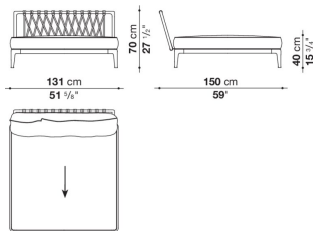

Chaise longue cm 150

		B (ファブリック)	A (ファブリック)	E (ファブリック)	S (ファブリック)	L (ファブリック)				
CE150L	150シェーズロングフレーム(ダブグレー、アンスラサイト、オリーブブロンズ)									1,041,700
CE150LN	150シェーズロングフレーム(クリームホワイト、アクアマリングリーン)									1,041,700
CE130_13SE	シートクッション		534,600	562,100	576,400	620,400				
CE150L_SC	バッククッション	237,600	245,300	259,600	267,300	290,400				
追加カバー										
CE130_13SERK	シートクッション		152,900	181,500	196,900	242,000				
CE150L_SCRK	バッククッション	59,400	67,100	81,400	89,100	112,200				
オプション										
CE150LF	防水カバー									106,700

CE150L

N.B. / 注意事項

フレーム(編み込み): ダブグレー(ダブグレー編み)0828T、アンスラサイト(アンスラサイト編み)0625G、オリーブブロンズ(ハイグリーン編み)0424B、クリームホワイト(ベージュ編み)0256B、アクアマリングリーン(ベージュ編み)0269Vよりお選びください。
パイピング(シートクッション・バッククッション): ナチュラル0082N、ブルー0095B、レッド0075R、クリームホワイト0041E、ダークグレー0054G、アクアマリン0085A、ブリック0068Mよりお選びください。

- シートクッション(CE130_13SE)、バッククッション(CE150L_SC)は含まれておりません。別途お選びください。
- より快適にご使用いただくために、ランバークッション、オプションクッションを追加されることをお勧めします。
- 防水カバーのご使用を推奨しております。
- ※ 矢印は、生地の方角を示しています。