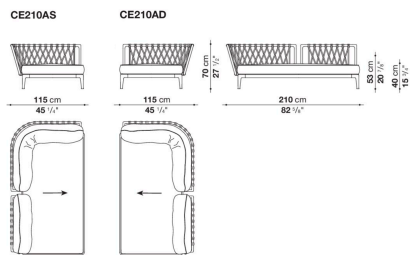

Left and right corner element cm 210

		B (ファブリック)	A (ファブリック)	E (ファブリック)	S (ファブリック)	L (ファブリック)						
CE210AS	210レフトコーナーエレメントフレーム(ダブグレー、アンズラサイト、オリーブブロンズ)						1,456,400					
CE210ASN	210レフトコーナーエレメントフレーム(クリームホワイト、アクアマリングリーン)						1,456,400					
CE210AD	210レフトコーナーエレメントフレーム(ダブグレー、アンズラサイト、オリーブブロンズ)						1,456,400					
CE210ADN	210レフトコーナーエレメントフレーム(クリームホワイト、アクアマリングリーン)						1,456,400					
CE190_9SE	シートクッション		554,400	581,900	596,200	641,300						
CE210AS_SC	レフトバッククッション2個セット	503,800	522,500	553,300	568,700	618,200						
CE210AD_SC	ライトバッククッション2個セット	503,800	522,500	553,300	568,700	618,200						
追加カバー												
CE190_9SERK	シートクッション		160,600	188,100	202,400	245,300						
CE210AS_SCRK	レフトバッククッション2個セット	107,800	125,400	155,100	171,600	220,000						
CE210AD_SCRK	ライトバッククッション2個セット	107,800	125,400	155,100	171,600	220,000						
オプション												
CE210ASF	レフト防水カバー						141,900					
CE210ADF	ライト防水カバー						141,900					

N.B. / 注意事項

フレーム(編み込み): ダブグレー(ダブグレー編み)0828T、アンズラサイト(アンズラサイト編み)0625G、オリーブブロンズ(ハイグリーン編み)0424B、クリームホワイト(ページュ編み)0256B、アクアマリングリーン(ページュ編み)0269Vよりお選びください。
パイピング(シートクッション・バッククッション): ナチュラル0082N、ブルー0095B、レッド0075R、クリームホワイト0041E、ダークグレー0054G、アクアマリン0085A、ブリック0068Mよりお選びください。

- シートクッション(CE190_9SE)、バッククッション(CE210AS_SC,CE210AD_SC)は含まれておりません。別途お選びください。
- より快適にご使用いただくために、ランバークッション、オプションクッションを追加されることをお勧めします。
- 防水カバーのご使用を推奨しております。
- ※矢印は、生地の方角を示しています。