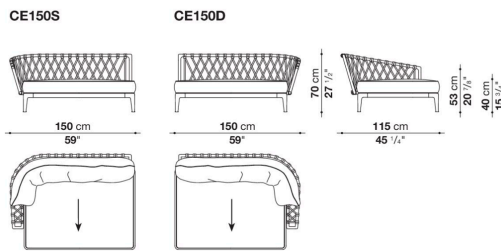

Left and right terminal element cm 150

		B (ファブリック)	A (ファブリック)	E (ファブリック)	S (ファブリック)	L (ファブリック)								
CE150S	150レフトターミナルソファフレーム(ダブグレー、アンズラサイト、オリーブブロンズ)										1,026,300			
CE150SN	150レフトターミナルソファフレーム(クリームホワイト、アクアマリングリーン)										1,026,300			
CE150D	150ライトターミナルソファフレーム(ダブグレー、アンズラサイト、オリーブブロンズ)										1,026,300			
CE150DN	150ライトターミナルソファフレーム(クリームホワイト、アクアマリングリーン)										1,026,300			
CE130_9SE	シートクッション		487,300	515,900	531,300	577,500								
CE150S_SC	レフトバッククッション	328,900	341,000	361,900	371,800	405,900								
CE150D_SC	ライトバッククッション	328,900	341,000	361,900	371,800	405,900								
追加カバー														
CE130_9SERK	シートクッション		150,700	179,300	193,600	239,800								
CE150S_SCRK	レフトバッククッション	78,100	90,200	110,000	121,000	152,900								
CE150D_SCRK	ライトバッククッション	78,100	90,200	110,000	121,000	152,900								
オプション														
CE150SF	レフト防水カバー										106,700			
CE150DF	ライト防水カバー										106,700			

N.B. / 注意事項

フレーム(編み込み): ダブグレー(ダブグレー編み)0828T、アンズラサイト(アンズラサイト編み)0625G、オリーブブロンズ(ハイグリーン編み)0424B、クリームホワイト(ページュ編み)0256B、アクアマリングリーン(ページュ編み)0269Vよりお選びください。
パイピング(シートクッション・バッククッション): ナチュラル0082N、ブルー0095B、レッド0075R、クリームホワイト0041E、ダークグレー0054G、アクアマリン0085A、ブリック0068Mよりお選びください。

- シートクッション(CE130_9SE)、バッククッション(CE150S_SC,CE150D_SC)は含まれておりません。別途お選びください。
- より快適にご使用いただくために、ランバークッション、オプションクッションを追加されることをお勧めします。
- 防水カバーのご使用を推奨しております。
- ※矢印は、生地の方角を示しています。