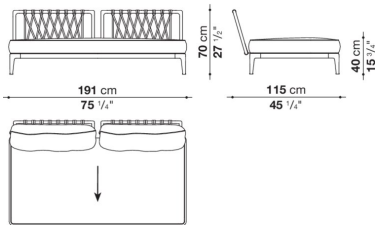

Central element cm 191

		B (ファブリック)	A (ファブリック)	E (ファブリック)	S (ファブリック)	L (ファブリック)				
CE191C	191センチソファフレーム(ダブグレー、アンスラサイト、オリーブブロンズ)									1,333,200
CE191CN	191センチソファフレーム(クリームホワイト、アクアマリングリーン)									1,333,200
CE190_9SE	シートクッション		554,400	581,900	596,200	641,300				
CE191C_SC	バッククッション2個セット	392,700	405,900	430,100	443,300	481,800				
追加カバー										
CE190_9SERK	シートクッション		160,600	188,100	202,400	245,300				
CE191C_SCRK	バッククッション2個セット	90,200	103,400	127,600	139,700	177,100				
オプション										
CE191CF	防水カバー									119,900

CE191C

N.B. / 注意事項

フレーム(編み込み): ダブグレー(ダブグレー編み)0828T、アンスラサイト(アンスラサイト編み)0625G、オリーブブロンズ(ハイグリーン編み)0424B、クリームホワイト(ベージュ編み)0256B、アクアマリングリーン(ベージュ編み)0269Vよりお選びください。
パイピング(シートクッション・バッククッション): ナチュラル0082N、ブルー0095B、レッド0075R、クリームホワイト0041E、ダークグレー0054G、アクアマリン0085A、ブリック0068Mよりお選びください。

- シートクッション(CE190_9SE)、バッククッション(CE191C_SC)は含まれておりません。別途お選びください。
- より快適にご使用いただくために、ランバークッション、オプションクッションを追加されることをお勧めします。
- 防水カバーのご使用を推奨しております。
- ※ 矢印は、生地の方角を示しています。