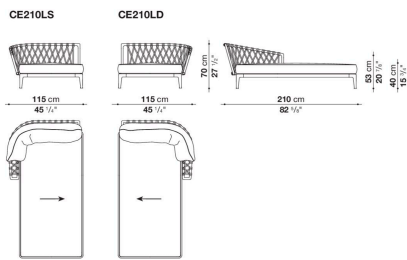

Left and right chaise longue cm 210

		B (ファブリック)	A (ファブリック)	E (ファブリック)	S (ファブリック)	L (ファブリック)							
CE210LS	210レフトシェーズロングフレーム(ダブグレー、アン スラサイト、オリーブブロンズ)						1,138,500						
CE210LSN	210レフトシェーズロングフレーム(クリームホワイト 、アクアマリングリーン)						1,138,500						
CE210LD	210ライトシェーズロングフレーム(ダブグレー、アン スラサイト、オリーブブロンズ)						1,138,500						
CE210LDN	210ライトシェーズロングフレーム(クリームホワイト 、アクアマリングリーン)						1,138,500						
CE190_9SE	シートクッション		554,400	581,900	596,200	641,300							
CE210LS_SC	レフトバッククッション	294,800	304,700	323,400	332,200	361,900							
CE210LD_SC	ライトバッククッション	294,800	304,700	323,400	332,200	361,900							
追加カバー													
CE190_9SERK	シートクッション		160,600	188,100	202,400	245,300							
CE210LS_SCRK	レフトバッククッション	68,200	78,100	96,800	105,600	134,200							
CE210LD_SCRK	ライトバッククッション	68,200	78,100	96,800	105,600	134,200							
オプション													
CE210LSF	レフト防水カバー						127,600						
CE210LDF	ライト防水カバー						127,600						

N.B. / 注意事項

フレーム(編み込み): ダブグレー(ダブグレー編み)0828T、アンスラサイト(アンスラサイト編み)0625G、
オリーブブロンズ(ハイグリーン編み)0424B、クリームホワイト(ページュ編み)0256B、アクアマリングリーン(ページュ編み)0269Vより
お選びください。
パイピング(シートクッション・バッククッション): ナチュラル0082N、ブルー0095B、レッド0075R、クリームホワイト0041E、
ダークグレー0054G、アクアマリン0085A、ブリック0068Mよりお選びください。

- シートクッション(CE190_9SE)、バッククッション(CE210LS_SC,CE210LD_SC)は含まれておりません。別途お選びください。
- より快適にご使用いただくために、ランバークッション、オプションクッションを追加されることをお勧めします。
- 防水カバーのご使用を推奨しております。
- ※矢印は、生地の方角を示しています。