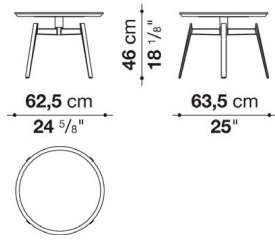

HK1N

N.B. / 注意事項

脚部：ホワイト09010、または、ブラック01510よりお選びください。
 シェル：リサイクル可能なHirek(プラスチック)を使用しており、ホワイト0020Bとなります。
 * 防水カバーのご使用を推奨しております。

Round small table cm 45

HT	スモールテーブル	290,400								

HT

N.B. / 注意事項

天板：ホワイト09010、ブラック01510、オレンジ05710、ライトブルー08110、またはアシッドグリーン04510よりお選びください。脚部は、天板と同系色となります。

Round small table cm 62,5

		White - Black							
HTO62	円型スモールテーブル	326,700							

HTO62

N.B. / 注意事項

トレイと脚部：ホワイト、またはブラックよりお選びください。

Tray cm 62,5

		White - Black							
HTO62V	トレイ	104,500							

HTO62V