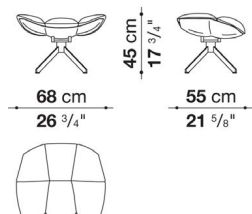

Option

オプション																				
H2T_N	防水カバー(H2・H4用)	53,900																		

Ottoman cm 68

		A (ファブリック)	E (ファブリック)	S (ファブリック)	L (ファブリック)															
HP1	オットマン	487,300	496,100	508,200	524,700															
追加カバー																				
HP11	アップホルスタリー(中材入りオットマンカバー)	159,500	168,300	180,400	193,600															
オプション																				
HP11_N	防水カバー																			42,900

HP1

N.B. / 注意事項

脚部：ホワイト09010、ブラック01510、オレンジ05710、ライトブルー08110、またはアシッドグリーン04510よりお選びください。
シェル：リサイクル可能なHirek(プラスチック)を使用しており、ホワイト0010Bとなります。
* 防水カバーのご使用を推奨しております。