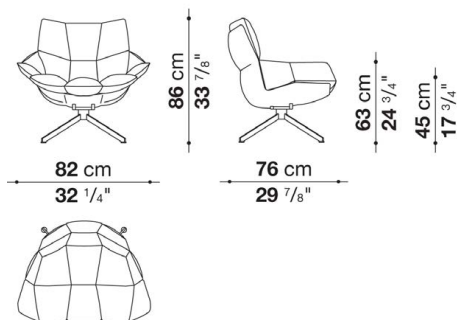

H4

N.B. / 注意事項

脚部：ホワイト09010、ブラック01510、オレンジ05710、ライトブルー08110、またはアシッドグリーン04510よりお選びください。
シェル：リサイクル可能なHirek(プラスチック)を使用しており、ホワイト0010Bとなります。
* 防水カバー(H2T_N)のご使用を推奨しております。