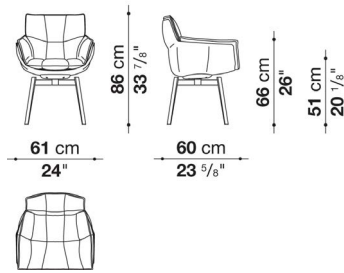

Ottoman cm 68

		A (ファブリック)	E (ファブリック)	S (ファブリック)	L (ファブリック)															
HP1	オットマン	487,300	496,100	508,200	524,700															
追加カバー																				
HP11	アップホルスタリー(中材入りオットマンカバー)	159,500	168,300	180,400	193,600															
オプション																				
HP11_N	防水カバー																			42,900

HP1

N.B. / 注意事項

脚部：ホワイト09010、ブラック01510、オレンジ05710、ライトブルー08110、またはアシッドグリーン04510よりお選びください。
 シェル：リサイクル可能なHirek(プラスチック)を使用しており、ホワイト0010Bとなります。
 * 防水カバーのご使用を推奨しております。

Small armchair cm 61

		A (ファブリック)	E (ファブリック)	S (ファブリック)	L (ファブリック)					
HK1N	アームチェア	363,000	376,200	388,300	403,700					
追加カバー										
HK1N	アップホルスタリー(中材入り背座カバー)	149,600	159,500	171,600	190,300					
オプション										
HK1T_N	防水カバー							45,100		

HK1N

N.B. / 注意事項

脚部：ホワイト09010、または、ブラック01510よりお選びください。
 シェル：リサイクル可能なHirek(プラスチック)を使用しており、ホワイト0020Bとなります。
 * 防水カバーのご使用を推奨しております。

Round small table cm 45

HT	スモールテーブル	290,400								

HT

N.B. / 注意事項

天板：ホワイト09010、ブラック01510、オレンジ05710、ライトブルー08110、またはアシッドグリーン04510よりお選びください。脚部は、天板と同系色となります。

Round small table cm 62,5

		White - Black							
HTO62	円型スモールテーブル	326,700							

HTO62

N.B. / 注意事項

トレイと脚部：ホワイト、またはブラックよりお選びください。

Tray cm 62,5

		White - Black							
HTO62V	トレイ	104,500							

HTO62V