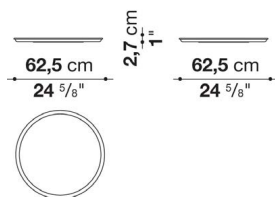

HK1N

N.B. / 注意事項

脚部：ホワイト09010、または、ブラック01510よりお選びください。
 シェル：リサイクル可能なHirek(プラスチック)を使用しており、ホワイト0020Bとなります。
 * 防水カバーのご使用を推奨しております。

Round small table cm 45

HT	スモールテーブル	290,400								

HT

N.B. / 注意事項

天板：ホワイト09010、ブラック01510、オレンジ05710、ライトブルー08110、またはアシッドグリーン04510よりお選びください。脚部は、天板と同系色となります。

Round small table cm 62,5

		White - Black							
HTO62	円型スモールテーブル	326,700							

HTO62

N.B. / 注意事項

トレイと脚部：ホワイト、またはブラックよりお選びください。

Tray cm 62,5

		White - Black							
HTO62V	トレイ	104,500							

HTO62V

N.B. / 注意事項

トレイ：ホワイト、またはブラックよりお選びください。