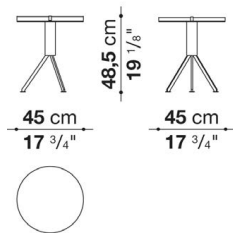

HK1N

N.B. / 注意事項

脚部：ホワイト09010、または、ブラック01510よりお選びください。
 シェル：リサイクル可能なHirek(プラスチック)を使用しており、ホワイト0020Bとなります。
 * 防水カバーのご使用を推奨しております。

Round small table cm 45

HT	スモールテーブル	290,400								

HT

N.B. / 注意事項

天板：ホワイト09010、ブラック01510、オレンジ05710、ライトブルー08110、またはアシッドグリーン04510よりお選びください。脚部は、天板と同系色となります。

Round small table cm 62,5

		White - Black							
HTO62	円型スモールテーブル	326,700							

HTO62

N.B. / 注意事項

トレイと脚部：ホワイト、またはブラックよりお選びください。

Tray cm 62,5

		White - Black							
HTO62V	トレイ	104,500							

HTO62V