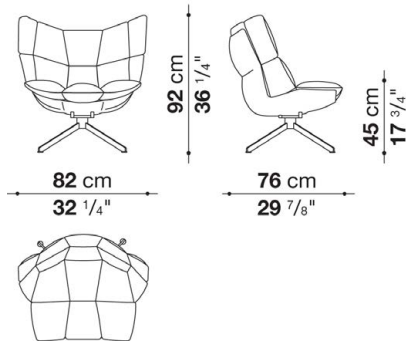

Armchair with snug sides cm 82

		A (ファブリック)	E (ファブリック)	S (ファブリック)	L (ファブリック)				
H2	ラウンジチェア	735,900	760,100	781,000	796,400				
追加カバー									
H2I	アップホルスタリー(中材入り背座カバー)	320,100	344,300	365,200	387,200				

H2

N.B. / 注意事項

脚部：ホワイト09010、ブラック01510、オレンジ05710、ライトブルー08110、またはアシッドグリーン04510よりお選びください。
シェル：リサイクル可能なHirek(プラスチック)を使用しており、ホワイト0010Bとなります。
* 防水カバー(H2T_N)のご使用を推奨しております。

Armchair with armrests cm 82

		A (ファブリック)	E (ファブリック)	S (ファブリック)	L (ファブリック)				
H4	ラウンジチェア	735,900	760,100	781,000	796,400				
追加カバー									
H4I	アップホルスタリー(中材入り背座カバー)	320,100	344,300	365,200	387,200