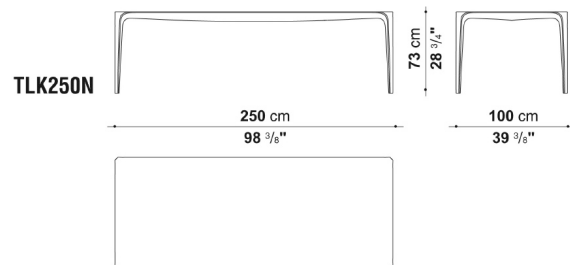

## Rectangular table cm 190

TLK190N	テーブル	1,411,300								
オプション										
TLK190NF_N	防水カバー	49,500								

N.B. / 注意事項

\* ホワイト色のCristalplant® ( アクリルポリエステル樹脂 ) 0101Gとなります。

## Rectangular table cm 250

TLK250N	テーブル	1,887,600								
オプション										
TLK250NF_N	防水カバー	56,100								

N.B. / 注意事項

\* ホワイト色のCristalplant® ( アクリルポリエステル樹脂 ) 0101Gとなります。