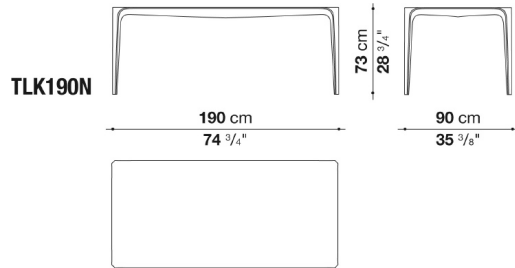

---

TECHNICAL SPECIFICATIONS / 技術情報 :

防水カバー

片面にポリウレタンコーティングが施されたポリエステル合成繊維

## Rectangular table cm 190

TLK190N	テーブル	1,411,300								
オプション										
TLK190NF_N	防水カバー	49,500								

N.B. / 注意事項

\* ホワイト色のCristalplant® ( アクリルポリエステル樹脂 ) 0101Gとなります。

## Rectangular table cm 250

TLK250N	テーブル	1,887,600								
オプション										
TLK250NF_N	防水カバー	56,100								

N.B. / 注意事項

\* ホワイト色のCristalplant® ( アクリルポリエステル樹脂 ) 0101Gとなります。