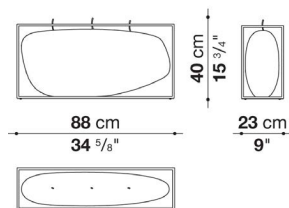

TECHNICAL SPECIFICATIONS / 技術情報 :

構造体	金属
シェル	Baydur®(バイデュール社製)高密度ポリウレタン樹脂
ノズル	アルミニウム

Horizontal oil candle cm 88

AB20043B	ホリゾンタル オイルキャンドル	449,900							
----------	-----------------	---------	--	--	--	--	--	--	--

AB20043B

N.B. / 注意事項

- フレーム：メタルとなります。
- * ホワイト色の硬質ポリウレタン樹脂Baydur®となります。
- * 屋外でご使用の場合、氷点下の環境ではご利用いただけません。

Vertical oil candle cm 36

AB20044B	バーチカル オイルキャンドル	449,900							
----------	----------------	---------	--	--	--	--	--	--	--