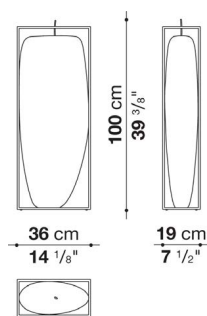

AB20044B

N.B. / 注意事項

- フレーム：メタルとなります。
- ホワイト色の硬質ポリウレタン樹脂Baydur®となります。
- 屋外でご使用の場合、氷点下の環境ではご利用いただけません。