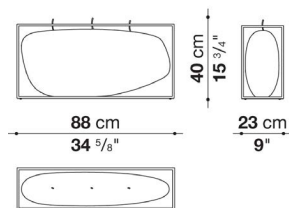

TECHNICAL SPECIFICATIONS / 技術情報 :

構造体	金属
シェル	Baydur®(バイデュール社製)高密度ポリウレタン樹脂
ノズル	アルミニウム

Horizontal oil candle cm 88

AB20043B	ホリゾンタル オイルキャンドル	518,100							
----------	-----------------	---------	--	--	--	--	--	--	--

AB20043B

N.B. / 注意事項

- フレーム：メタルとなります。
- * ホワイト色の硬質ポリウレタン樹脂Baydur®となります。
- * 屋外でご使用の場合、氷点下の環境ではご利用いただけません。

Vertical oil candle cm 36

AB20044B	バーチカル オイルキャンドル	518,100							
----------	----------------	---------	--	--	--	--	--	--	--