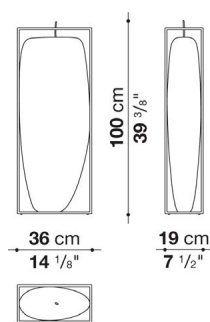

AB20044B

N.B. / 注意事項

- フレーム：メタルとなります。
- ホワイト色の硬質ポリウレタン樹脂Baydur®となります。
- 屋外でご使用の場合、氷点下の環境ではご利用いただけません。