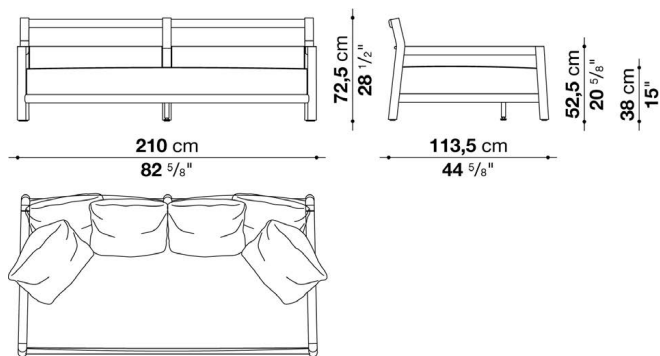

Sofa cm 210

		A (ファブリック)	E (ファブリック)	S (ファブリック)	L (ファブリック)	Teakwood			
PBL210	210 ソファフレーム					1,030,700			
PBL210SEW	シートクッション	642,400	663,300	674,300	707,300				
PBL210SCW	バッククッション60 x 55cm	79,200	86,900	91,300	103,400				
追加カバー									
PBL210SERK	シートクッション	92,400	112,200	124,300	156,200				
PBL210SCRK	バッククッション60 x 55cm	33,000	40,700	45,100	57,200				
オプション									
PBL210F	防水カバー					104,500			

PBL210

N.B. / 注意事項

フレーム：ナチュラルチークウッド0456Tとなります。

バックサポート：ラグナ(ナチュラル 2572102)、または、ラマー(クレイ 2822760、モスグリーン 2822401、シーブルー 2822890)よりお選びいただけます。

* シートクッション、バッククッションは含まれておりませんので、以下よりお選びください。

シートクッション(PBL210SEW) x 1個

バッククッション 60 x 55cm (PBL210SCW) x 6個

※防水カバーのご使用を推奨しております。