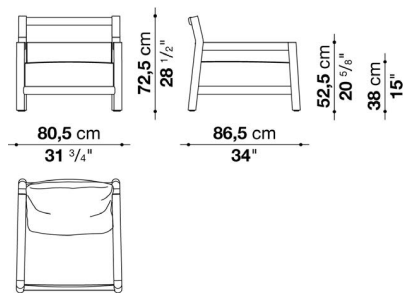

Armchair cm 80.5

		A (ファブリック)	E (ファブリック)	S (ファブリック)	L (ファブリック)	Teakwood			
PBL80	80.5 アームチェア					524,700			
PBL80SEW	シートクッション	247,500	257,400	262,900	277,200				
PBL80SCW	バッククッション70 x 55cm	81,400	90,200	94,600	106,700				
追加カバー									
PBL80SERK	シートクッション	47,300	57,200	62,700	77,000				
PBL80SCRK	バッククッション70 x 55cm	33,000	41,800	46,200	58,300				
オプション									
PBL80F	防水カバー					70,400			

PBL80

N.B. / 注意事項

フレーム：ナチュラルチークウッド0456Tとなります。

バックサポート：ラグナ(ナチュラル 2572102)、または、ラマー(クレイ 2822760、モスグリーン 2822401、シーブルー 2822890)よりお選びいただけます。

* シートクッション、バッククッションは含まれておりませんので、以下よりお選びください。

シートクッション(PBL80SEW) x 1個

バッククッション 70 x 55cm (PBL80SCW) x 1個

※防水カバーのご使用を推奨しております。