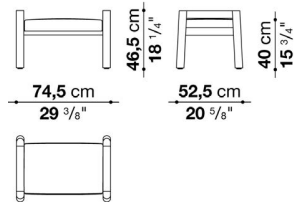

Ottoman cm 74.5

		A (ファブリック)	E (ファブリック)	S (ファブリック)	L (ファブリック)	Teakwood			
PBL75P	74.5 オットマン					234,300			
PBL75PSEW	シートクッション	104,500	111,100	115,500	126,500				
追加カバー									
PBL75PSEK	シートクッション	30,800	37,400	41,800	52,800				
オプション									
PBL75PF	防水カバー					61,600			

PBL75P

N.B. / 注意事項

フレーム：ナチュラルチークウッド0456Tとなります。

* シートクッションは含まれておりませんので、以下よりお選びください。
シートクッション(PBL75PSEW) x 1個

※防水カバーのご使用を推奨しております。