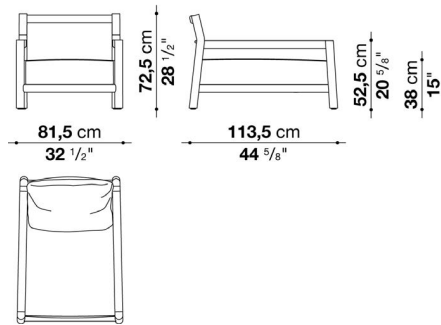

Lounge armchair cm 81.5cm

		A (ファブリック)	E (ファブリック)	S (ファブリック)	L (ファブリック)	Teakwood			
PBL82L	81.5 アームチェアフレーム					603,900			
PBL82LSEW	シートクッション	289,300	300,300	305,800	323,400				
PBL80SCW	バッククッション70 x 55cm	81,400	90,200	94,600	106,700				
PBL60_BW	アームレストクッション60 x 55cm	79,200	86,900	91,300	103,400				
追加カバー									
PBL82LSERK	シートクッション	53,900	66,000	71,500	88,000				
PBL80SCRK	バッククッション70 x 55cm	33,000	41,800	46,200	58,300				
PBL60_BRK	アームレストクッション60 x 55cm	33,000	40,700	45,100	57,200				
オプション									
PBL82LF	防水カバー					82,500			

PBL82L

N.B. / 注意事項

フレーム：ナチュラルチークウッド0456Tとなります。
バックサポート：ラグナ(ナチュラル 2572102)、または、ラマー(クレイ2822760、モスグリーン2822401、シーブルー2822890)よりお選びいただけます。

* シートクッション、バッククッションは含まれておりませんので、以下よりお選びください。
シートクッション(PBL82LSEW) x 1個
バッククッション 70 x 55cm (PBL80SCW) x 1個

※より快適にご使用いただくためにアームレストクッション 60 x 55cm(PBL60_BW) x 1個を追加されることをお勧めします。
※防水カバーのご使用を推奨しております。