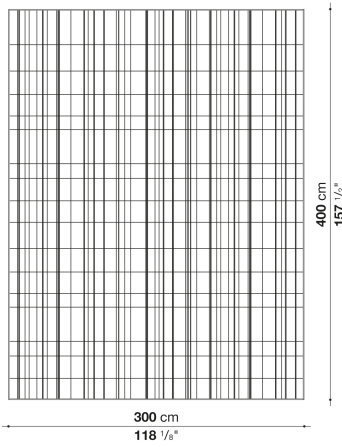

※ハンドメイドのため、製造誤差 ( ±4cm程度 ) が設定されています。

Rectangular carpet cm 200 x 300

TPI200	200 x 300 cm	688,600							

TPI200

N.B. / 注意事項

色選択 : ロープ0037C、アンスラサイト0046A、またはマルチカラ-0072Mよりお選びください。  
 \* リバーシブルのため、どちらの面もご使用いただけます。  
 ※ハンドメイドのため、製造誤差 ( ±4cm程度 ) が設定されています。

Rectangular carpet cm 250 x 350

TPI250	250 x 350 cm	1,204,500							

TPI250

N.B. / 注意事項

色選択 : ロープ0037C、アンスラサイト0046A、またはマルチカラ-0072Mよりお選びください。  
 \* リバーシブルのため、どちらの面もご使用いただけます。  
 ※ハンドメイドのため、製造誤差 ( ±4cm程度 ) が設定されています。

Rectangular carpet cm 300 x 400

TPI300	300 x 400 cm	1,376,100							

TPI300

N.B. / 注意事項

色選択 : ロープ0037C、アンスラサイト0046A、またはマルチカラー-0072Mよりお選びください。

\* リバーシブルのため、どちらの面もご使用いただけます。

※ハンドメイドのため、製造誤差 ( ±4cm程度 ) が設定されています。

Rectangular carpet per square meter

TPI01	1㎡あたり	149,600							

TPI01

N.B. / 注意事項

色選択 : ロープ0037C、アンスラサイト0046A、またはマルチカラー-0072Mよりお選びください。

\* リバーシブルのため、どちらの面もご使用いただけます。

\* 短辺サイズは最小2m~最大3mで製作可能です。最大面積は21平方メートルとなります。