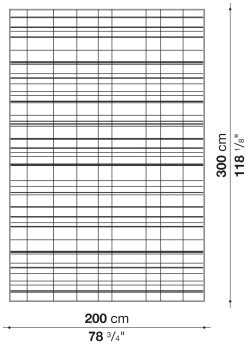

※ハンドメイドのため、製造誤差 ( ±4cm程度 ) が設定されています。

Oval carpet cm 250 x 350

TPI250VL	250 x 350 cm	1,204,500							
----------	--------------	-----------	--	--	--	--	--	--	--

TPI250VL

N.B. / 注意事項

色選択 : ロープ0037C、アンスラサイト0046A、またはマルチカラー-0072Mよりお選びください。  
 \* リバーシブルのため、どちらの面もご使用いただけます。

※ハンドメイドのため、製造誤差 ( ±4cm程度 ) が設定されています。

Rectangular carpet cm 200 x 300

TPI200	200 x 300 cm	688,600							

TPI200

N.B. / 注意事項

色選択 : ロープ0037C、アンスラサイト0046A、またはマルチカラ-0072Mよりお選びください。  
 \* リバーシブルのため、どちらの面もご使用いただけます。  
 ※ハンドメイドのため、製造誤差 ( ±4cm程度 ) が設定されています。

Rectangular carpet per square meter

TPI01	1㎡あたり	149,600							

TPI01

N.B. / 注意事項

色選択 : ロープ0037C、アンスラサイト0046A、またはマルチカラー-0072Mよりお選びください。

\* リバーシブルのため、どちらの面もご使用いただけます。

\* 短辺サイズは最小2m~最大3mで製作可能です。最大面積は21平方メートルとなります。