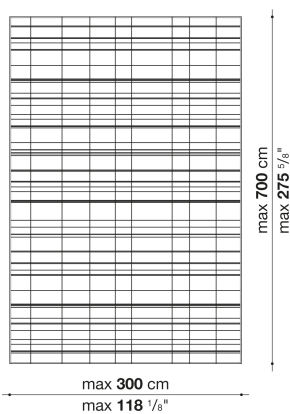

※ハンドメイドのため、製造誤差 ( ±4cm程度 ) が設定されています。

Rectangular carpet cm 200 x 300

TPI200	200 x 300 cm	688,600							

TPI200

N.B. / 注意事項

色選択 : ロープ0037C、アンスラサイト0046A、またはマルチカラ-0072Mよりお選びください。  
 \* リバーシブルのため、どちらの面もご使用いただけます。  
 ※ハンドメイドのため、製造誤差 ( ±4cm程度 ) が設定されています。

Rectangular carpet cm 250 x 350

TPI250	250 x 350 cm	1,204,500							

TPI250

N.B. / 注意事項

色選択 : ロープ0037C、アンスラサイト0046A、またはマルチカラ-0072Mよりお選びください。  
 \* リバーシブルのため、どちらの面もご使用いただけます。  
 ※ハンドメイドのため、製造誤差 ( ±4cm程度 ) が設定されています。

Rectangular carpet cm 300 x 400

TPI300	300 x 400 cm	1,376,100							

TPI300

N.B. / 注意事項

色選択 : ロープ0037C、アンスラサイト0046A、またはマルチカラー-0072Mよりお選びください。

\* リバーシブルのため、どちらの面もご使用いただけます。

※ハンドメイドのため、製造誤差 ( ±4cm程度 ) が設定されています。

Rectangular carpet per square meter

TPI01	1㎡あたり	149,600							

TPI01

N.B. / 注意事項

色選択 : ロープ0037C、アンスラサイト0046A、またはマルチカラー-0072Mよりお選びください。

\* リバーシブルのため、どちらの面もご使用いただけます。

\* 短辺サイズは最小2m~最大3mで製作可能です。最大面積は21平方メートルとなります。