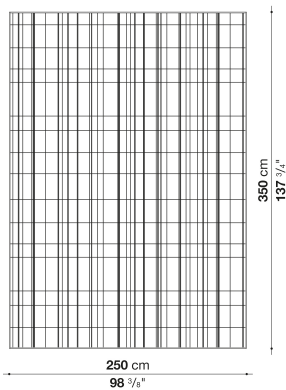

※ハンドメイドのため、製造誤差 ( ±4cm程度 ) が設定されています。

Oval carpet cm 250 x 350

TPI250VL	250 x 350 cm	1,204,500							
----------	--------------	-----------	--	--	--	--	--	--	--

TPI250VL

N.B. / 注意事項

色選択 : ロープ0037C、アンスラサイト0046A、またはマルチカラー-0072Mよりお選びください。  
 \* リバーシブルのため、どちらの面もご使用いただけます。

※ハンドメイドのため、製造誤差 ( ±4cm程度 ) が設定されています。

Rectangular carpet cm 200 x 300

TPI200	200 x 300 cm	688,600							

TPI200

N.B. / 注意事項

色選択 : ロープ0037C、アンスラサイト0046A、またはマルチカラ-0072Mよりお選びください。  
 \* リバーシブルのため、どちらの面もご使用いただけます。  
 ※ハンドメイドのため、製造誤差 ( ±4cm程度 ) が設定されています。

Rectangular carpet cm 250 x 350

TPI250	250 x 350 cm	1,204,500							

TPI250

N.B. / 注意事項

色選択 : ロープ0037C、アンスラサイト0046A、またはマルチカラ-0072Mよりお選びください。  
 \* リバーシブルのため、どちらの面もご使用いただけます。  
 ※ハンドメイドのため、製造誤差 ( ±4cm程度 ) が設定されています。

Rectangular carpet per square meter

TPI01	1㎡あたり	149,600							

TPI01

N.B. / 注意事項

色選択 : ロープ0037C、アンスラサイト0046A、またはマルチカラー-0072Mよりお選びください。

\* リバーシブルのため、どちらの面もご使用いただけます。

\* 短辺サイズは最小2m~最大3mで製作可能です。最大面積は21平方メートルとなります。