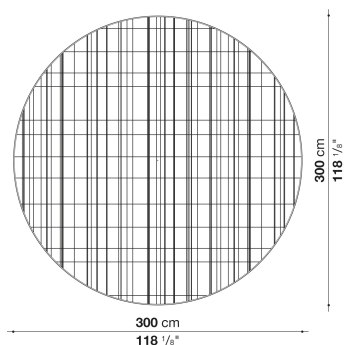

Round carpet cm Ø 300

TPI300R	Ø 300 cm	1,032,900							
---------	----------	-----------	--	--	--	--	--	--	--

TPI300R

N.B. / 注意事項

色選択 : ロープ0037C、アンスラサイト0046A、またはマルチカラー-0072Mよりお選びください。  
 \* リバーシブルのため、どちらの面もご使用いただけます。

※ハンドメイドのため、製造誤差 ( ±4cm程度 ) が設定されています。

Oval carpet cm 250 x 350

TPI250VL	250 x 350 cm	1,204,500							
----------	--------------	-----------	--	--	--	--	--	--	--

TPI250VL

N.B. / 注意事項

色選択 : ロープ0037C、アンスラサイト0046A、またはマルチカラー-0072Mよりお選びください。  
 \* リバーシブルのため、どちらの面もご使用いただけます。

※ハンドメイドのため、製造誤差 ( ±4cm程度 ) が設定されています。

Rectangular carpet cm 200 x 300

TPI200	200 x 300 cm	688,600							

TPI200

N.B. / 注意事項

色選択 : ロープ0037C、アンスラサイト0046A、またはマルチカラ-0072Mよりお選びください。  
 \* リバーシブルのため、どちらの面もご使用いただけます。  
 ※ハンドメイドのため、製造誤差 ( ±4cm程度 ) が設定されています。

Rectangular carpet per square meter

TPI01	1㎡あたり	149,600							

TPI01

N.B. / 注意事項

色選択 : ロープ0037C、アンスラサイト0046A、またはマルチカラー-0072Mよりお選びください。

\* リバーシブルのため、どちらの面もご使用いただけます。

\* 短辺サイズは最小2m~最大3mで製作可能です。最大面積は21平方メートルとなります。