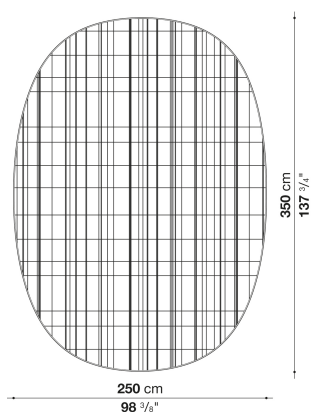

Round carpet cm Ø 300

TPI300R	Ø 300 cm	1,032,900							
---------	----------	-----------	--	--	--	--	--	--	--

TPI300R

N.B. / 注意事項

色選択 : ロープ0037C、アンスラサイト0046A、またはマルチカラー-0072Mよりお選びください。  
 \* リバーシブルのため、どちらの面もご使用いただけます。

※ハンドメイドのため、製造誤差 ( ±4cm程度 ) が設定されています。

Oval carpet cm 250 x 350

TPI250VL	250 x 350 cm	1,204,500							
----------	--------------	-----------	--	--	--	--	--	--	--

TPI250VL

N.B. / 注意事項

色選択 : ロープ0037C、アンスラサイト0046A、またはマルチカラー-0072Mよりお選びください。  
 \* リバーシブルのため、どちらの面もご使用いただけます。

※ハンドメイドのため、製造誤差 ( ±4cm程度 ) が設定されています。

Rectangular carpet cm 200 x 300

TPI200	200 x 300 cm	688,600							

TPI200

N.B. / 注意事項

色選択 : ロープ0037C、アンスラサイト0046A、またはマルチカラ-0072Mよりお選びください。  
 \* リバーシブルのため、どちらの面もご使用いただけます。  
 ※ハンドメイドのため、製造誤差 ( ±4cm程度 ) が設定されています。

Rectangular carpet cm 250 x 350

TPI250	250 x 350 cm	1,204,500							

TPI250

N.B. / 注意事項

色選択 : ロープ0037C、アンスラサイト0046A、またはマルチカラ-0072Mよりお選びください。  
 \* リバーシブルのため、どちらの面もご使用いただけます。  
 ※ハンドメイドのため、製造誤差 ( ±4cm程度 ) が設定されています。