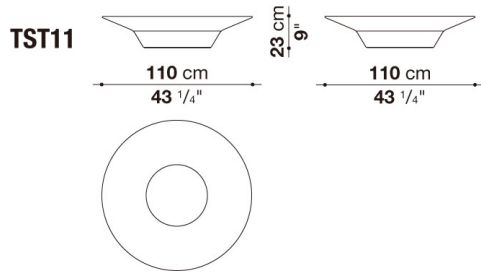

---

TECHNICAL SPECIFICATIONS / 技術情報 :

防水カバー

片面にポリウレタンコーティングが施されたポリエステル合成繊維

Small table cm φ 43

TST4	スモールテーブル	243,100																		
------	----------	---------	--	--	--	--	--	--	--	--	--	--	--	--	--	--	--	--	--	--

N.B. / 注意事項

\* ホワイト色のChristalplant Outdoor ( アクリル系ポリエステル樹脂 ) 0101Gとなります。

Small table cm φ 70

TST7	ローテーブル	297,000																		
------	--------	---------	--	--	--	--	--	--	--	--	--	--	--	--	--	--	--	--	--	--

N.B. / 注意事項

\* ホワイト色のChristalplant Outdoor ( アクリル系ポリエステル樹脂 ) 0101Gとなります。

Vase cm φ 110

TST11	ベース	666,600																		
-------	-----	---------	--	--	--	--	--	--	--	--	--	--	--	--	--	--	--	--	--	--

N.B. / 注意事項

\* ホワイト色のChristalplant Outdoor ( アクリル系ポリエステル樹脂 ) 0101Gとなります。