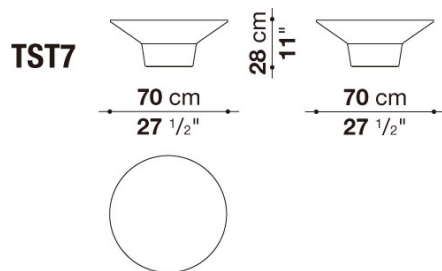

---

TECHNICAL SPECIFICATIONS / 技術情報 :

防水カバー

片面にポリウレタンコーティングが施されたポリエステル合成繊維

Small table cm φ 43

TST4	スモールテーブル	243,100																		
------	----------	---------	--	--	--	--	--	--	--	--	--	--	--	--	--	--	--	--	--	--

N.B. / 注意事項

\* ホワイト色のChristalplant Outdoor ( アクリル系ポリエステル樹脂 ) 0101Gとなります。

Small table cm φ 70

TST7	ローテーブル	297,000																		
------	--------	---------	--	--	--	--	--	--	--	--	--	--	--	--	--	--	--	--	--	--

N.B. / 注意事項

\* ホワイト色のChristalplant Outdoor ( アクリル系ポリエステル樹脂 ) 0101Gとなります。

Vase cm φ 110

TST11	ベース	666,600																		
-------	-----	---------	--	--	--	--	--	--	--	--	--	--	--	--	--	--	--	--	--	--

N.B. / 注意事項

\* ホワイト色のChristalplant Outdoor ( アクリル系ポリエステル樹脂 ) 0101Gとなります。