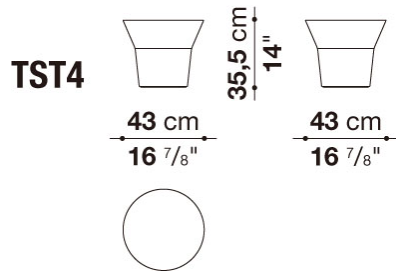

---

TECHNICAL SPECIFICATIONS / 技術情報 :

防水カバー

片面にポリウレタンコーティングが施されたポリエステル合成繊維

Small table cm φ 43

TST4	スモールテーブル	243,100																		
------	----------	---------	--	--	--	--	--	--	--	--	--	--	--	--	--	--	--	--	--	--

N.B. / 注意事項

\* ホワイト色のChristalplant Outdoor ( アクリル系ポリエステル樹脂 ) 0101Gとなります。

Small table cm φ 70

TST7	ローテーブル	297,000																		
------	--------	---------	--	--	--	--	--	--	--	--	--	--	--	--	--	--	--	--	--	--

N.B. / 注意事項

\* ホワイト色のChristalplant Outdoor ( アクリル系ポリエステル樹脂 ) 0101Gとなります。

Vase cm φ 110

TST11	ベース	666,600																		
-------	-----	---------	--	--	--	--	--	--	--	--	--	--	--	--	--	--	--	--	--	--

N.B. / 注意事項

\* ホワイト色のChristalplant Outdoor ( アクリル系ポリエステル樹脂 ) 0101Gとなります。