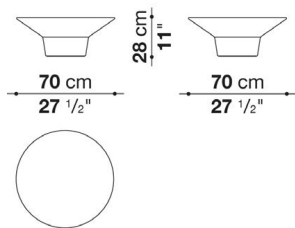

---

TECHNICAL SPECIFICATIONS / 技術情報 :

防水カバー

片面にポリウレタンコーティングが施されたポリエステル合成繊維

Small table cm φ 43

TST4	スモールテーブル	261,800							

TST4

N.B. / 注意事項

\* ホワイト色のChristalplant Otdoor ( アクリル系ポリエステル樹脂 ) 0101Gとなります。

Small table cm φ 70

TST7	ローテーブル	320,100							

TST7

N.B. / 注意事項

\* ホワイト色のChristalplant Otdoor ( アクリル系ポリエステル樹脂 ) 0101Gとなります。

Vase cm φ 110

TST11	ベース	719,400								
-------	-----	---------	--	--	--	--	--	--	--	--