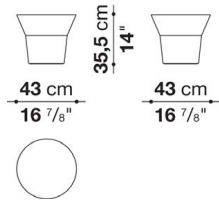

---

TECHNICAL SPECIFICATIONS / 技術情報 :

防水カバー

片面にポリウレタンコーティングが施されたポリエステル合成繊維

Small table cm φ 43

TST4	スモールテーブル	261,800							

TST4

N.B. / 注意事項

\* ホワイト色のChristalplant Otdoor ( アクリル系ポリエステル樹脂 ) 0101Gとなります。

Small table cm φ 70

TST7	ローテーブル	320,100							

TST7

N.B. / 注意事項

\* ホワイト色のChristalplant Otdoor ( アクリル系ポリエステル樹脂 ) 0101Gとなります。

Vase cm φ 110

TST11	ベース	719,400								
-------	-----	---------	--	--	--	--	--	--	--	--