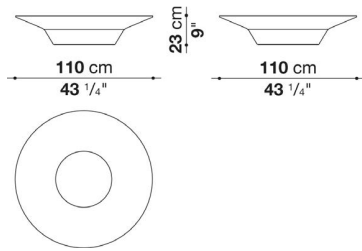

---

TECHNICAL SPECIFICATIONS / 技術情報 :

防水カバー

片面にポリウレタンコーティングが施されたポリエステル合成繊維

Small table cm φ 43

TST4	スモールテーブル	261,800							

TST4

N.B. / 注意事項

\* ホワイト色のChristalplant Otdoor ( アクリル系ポリエステル樹脂 ) 0101Gとなります。

Small table cm φ 70

TST7	ローテーブル	320,100							

TST7

N.B. / 注意事項

\* ホワイト色のChristalplant Otdoor ( アクリル系ポリエステル樹脂 ) 0101Gとなります。

Vase cm φ 110

TST11	ベース	719,400								
-------	-----	---------	--	--	--	--	--	--	--	--

TST11

N.B. / 注意事項

\* ホワイト色のChristalplant Outdoor ( アクリル系ポリエステル樹脂 ) 0101Gとなります。