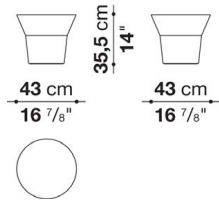

TECHNICAL SPECIFICATIONS / 技術情報 :

防水カバー

片面にポリウレタンコーティングが施されたポリエステル合成繊維

Small table cm φ 43

TST4	スモールテーブル	302,500																	

TST4

N.B. / 注意事項

* ホワイト色のChristalplant Outdoor (アクリル系ポリエステル樹脂) 0101Gとなります。

Small table cm φ 70

TST7	ローテーブル	369,600																	

TST7

N.B. / 注意事項

* ホワイト色のChristalplant Outdoor (アクリル系ポリエステル樹脂) 0101Gとなります。

Vase cm φ 110

TST11	ベース	830,500																	

TST11