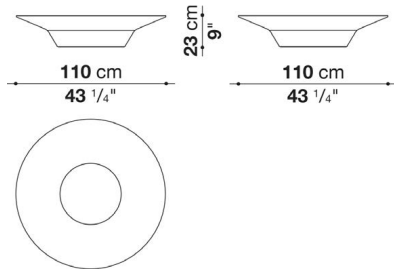

TECHNICAL SPECIFICATIONS / 技術情報 :

防水カバー

片面にポリウレタンコーティングが施されたポリエステル合成繊維

Small table cm φ 43

TST4	スモールテーブル	302,500																	

TST4

N.B. / 注意事項

* ホワイト色のChristalplant Outdoor (アクリル系ポリエステル樹脂) 0101Gとなります。

Small table cm φ 70

TST7	ローテーブル	369,600																	

TST7

N.B. / 注意事項

* ホワイト色のChristalplant Outdoor (アクリル系ポリエステル樹脂) 0101Gとなります。

Vase cm φ 110

TST11	ベース	830,500																	

TST11

N.B. / 注意事項

* ホワイト色のChristalplant Outdoor (アクリル系ポリエステル樹脂) 0101Gとなります。