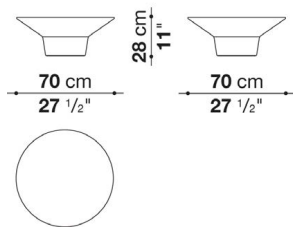

TECHNICAL SPECIFICATIONS / 技術情報 :

防水カバー

片面にポリウレタンコーティングが施されたポリエステル合成繊維

Small table cm φ 43

TST4	スモールテーブル	302,500																	

TST4

N.B. / 注意事項

* ホワイト色のChristalplant Outdoor (アクリル系ポリエステル樹脂) 0101Gとなります。

Small table cm φ 70

TST7	ローテーブル	369,600																	

TST7

N.B. / 注意事項

* ホワイト色のChristalplant Outdoor (アクリル系ポリエステル樹脂) 0101Gとなります。

Vase cm φ 110

TST11	ベース	830,500																	

TST11