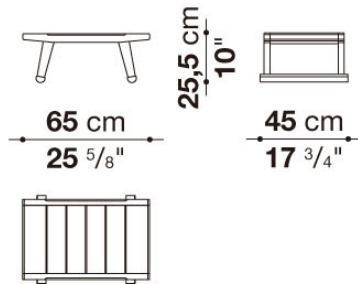

TECHNICAL DRAWING

TG06

0492T Antique grey teakwood

在庫品は予告なく完売となる場合がございます。ご検討の際はお問合せください。
表示価格は2025年6月20日時点の税込価格です。
画像は実際の商品と見え方が若干異なる場合がございますのでご了承ください。

GIO

B&B
ITALIA MAXALTO

IMAGE PHOTO

| 品番 | カテゴリ | 仕様 / 張地 | 数量 |
|------------------|------------------------|---------------------|-----------------|
| TG06 | Small table | 0492T Grey teakwood | 1 |
| TG06F_N | Waterproof cover cloth | | 1 |
| | | | |
| | | | |
| | | | |
| | | | |
| | | | |
| | | | |
| | | | |
| SET価格(税込) | | | ¥212,300 |

SET3169

TECHNICAL DRAWING

TG06

0492T Grey teakwood

在庫品は予告なく完売となる場合がございます。ご検討の際はお問い合わせください。
表示価格は2025年6月20日時点の税込価格です。
画像は実際の商品と見え方が若干異なる場合がございますのでご了承ください。

SPOOL OUTDOOR

展示使用品あり

B&B
ITALIA MAXALTO