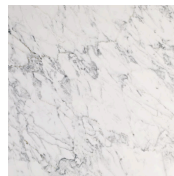

天板

0900M Natural carrara white