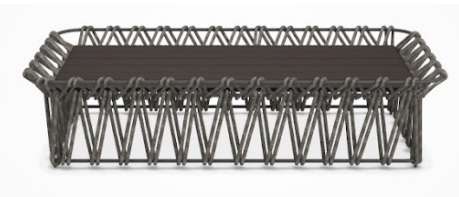

| 品番 | カテゴリ | 仕様 / 張地 | 数量 |
|-------------|-------------|--------------------------|----------|
| BT15 | Small Table | 0430L Thermo-treated ash | 1 |
| | | | |
| | | | |
| | | | |
| | | | |
| | | | |
| | | | |
| | | | |
| | | | |
| 定価1台あたり(税込) | | | ¥614,900 |