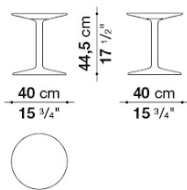

0613T
Glossy dove grey stoneware

在庫品は予告なく完売となる場合がございます。ご検討の際はお問合せください。
表示価格は2025年6月20日時点の税込価格です。
画像は実際の商品と見え方が若干異なる場合がございますのでご了承ください。