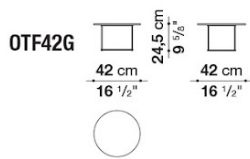

0266B White statuary
porcelain stoneware