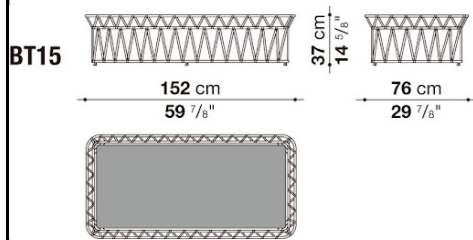

在庫品は予告なく完売となる場合がございます。ご検討の際はお問い合わせください。
表示価格は2025年6月20日時点の税込価格です。
画像は実際の商品と見え方が若干異なる場合がございますのでご了承ください。