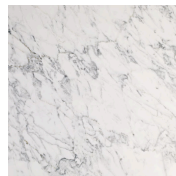

0900M Carrara white marble