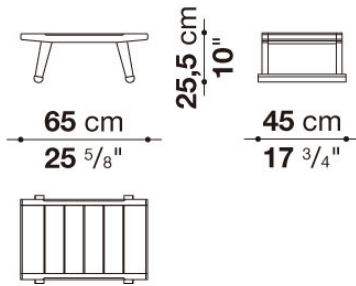

在庫品は予告なく完売となる場合がございます。ご検討の際はお問合せください。
表示価格は2025年6月20日時点の税込価格です。
画像は実際の商品と見え方が若干異なる場合がございますのでご了承ください。