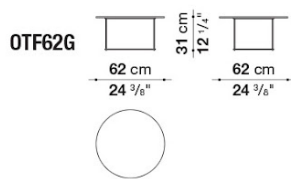

0266B White statuary
porcelain stoneware

在庫品は予告なく完売となる場合がございます。ご検討の際はお問合せください。
表示価格は2025年6月20日時点の税込価格です。
画像は実際の商品と見え方が若干異なる場合がございますのでご了承ください。