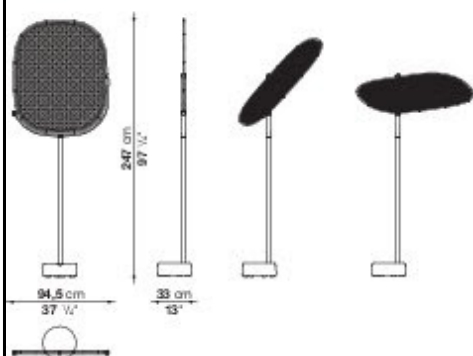

在庫品は予告なく完売となる場合がございます。ご検討の際はご問合せください。
表示価格は2025年6月20日時点の税込価格です。
画像は実際の商品と見え方が若干異なる場合がございますのでご了承ください。