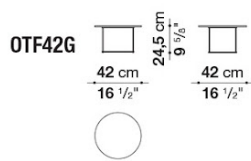

0266B White statuary
porcelain stoneware