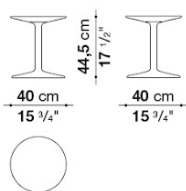

0892B Glossy ocean blue stonew

在庫品は予告なく完売となる場合がございます。ご検討の際はお問い合わせください。
表示価格は2025年6月20日時点の税込価格です。
画像は実際の商品と見え方が若干異なる場合がございますのでご了承ください。