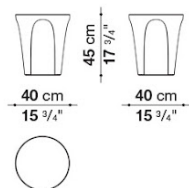

品番	カテゴリ	仕様 / 張地	数量
OCL40T	Small table	0302A Clay stoneware	1
定価1台あたり(税込)			¥217,800

TECHNICAL DRAWING

OCL40T