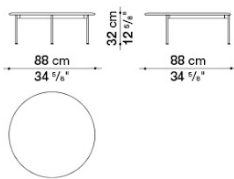

TECHNICAL DRAWING

TBE8

0097B Ocean blue lava stone