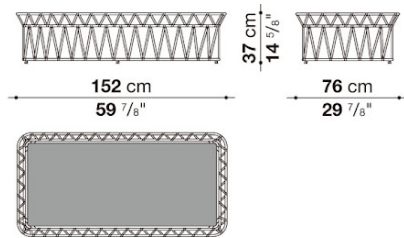

IMAGE PHOTO

| 品番 | カテゴリ | 仕様 / 張地 | 数量 |
|------------------|------------------------|-----------------------------|-----------------|
| BT15 | Low table | 0900M Natural carrara white | 1 |
| | | 0612T Tortora interlacing | |
| BT15F_N | Waterproof cover cloth | | 1 |
| | | | |
| | | | |
| | | | |
| | | | |
| | | | |
| SET価格(税込) | | | ¥840,400 |

SET3159

TECHNICAL DRAWING

BT15

天板

0900M Natural carrara white

0612T Tortora interlacing

在庫品は予告なく完売となる場合がございます。ご検討の際はお問い合わせください。
表示価格は2025年6月20日時点の税込価格です。
画像は実際の商品と見え方が若干異なる場合がございますのでご了承ください。

BOREA