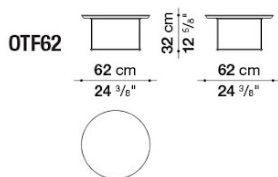

0236B Anthracite painted

在庫品は予告なく完売となる場合がございます。ご検討の際はお問合せください。
表示価格は2025年6月20日時点の税込価格です。
画像は実際の商品と見え方が若干異なる場合がございますのでご了承ください。