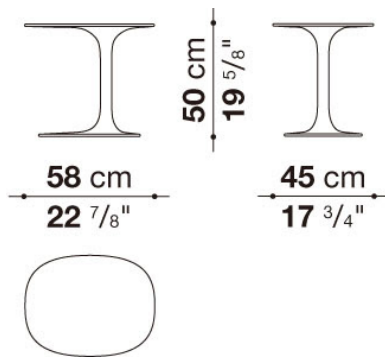

品番	カテゴリ	仕様 / 張地	数量
TA1	Round small table	0101G White cristalplant Out	4
定価1台あたり(税込)			¥338,800

TECHNICAL DRAWING

TA1