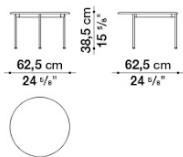

TECHNICAL DRAWING

TBE6

0032A Clay enamelled lava stone