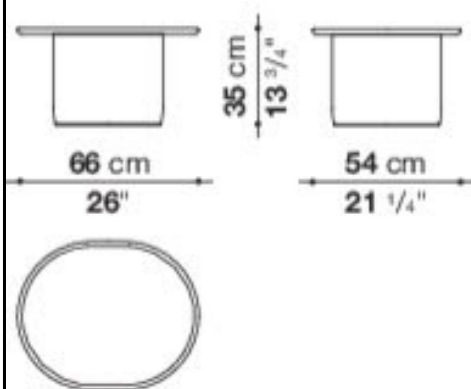

在庫品は予告なく完売となる場合がございます。ご検討の際はお問合せください。
表示価格は2025年6月20日時点の税込価格です。
画像は実際の商品と見え方が若干異なる場合がございますのでご了承ください。