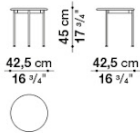

0032A Clay lava stone