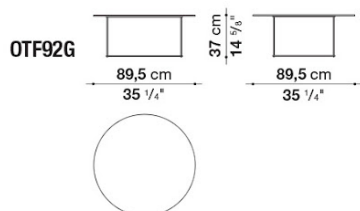

FAT-FAT OUTDOOR

展示使用品

B&B
ITALIA MAXALTO

IMAGE PHOTO

品番	カテゴリ	仕様 / 張地	数量
OTF92G	Small table	0266B White statuary porcelain stoneware	1
		0380T Tortora painted	
定価1台あたり(税込)			¥490,600

TECHNICAL DRAWING

在庫品は予告なく完売となる場合がございます。ご検討の際はお問合せください。
表示価格は2025年6月20日時点の税込価格です。
画像は実際の商品と見え方が若干異なる場合がございますのでご了承ください。