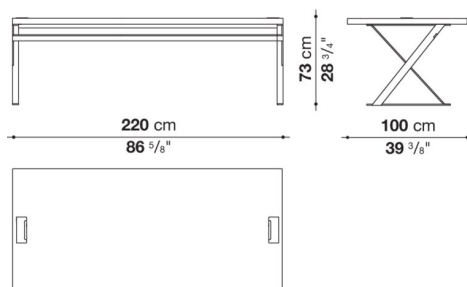

ACE13

N.B. / 注意事項

グレーオーク0378G、ライトオーク0374C、またはステインドスモークオーク0394Tよりお選びください。

* 天板にケーブルフラップが付きます。

* ブックケース (ACE3) のライティングデスク天板にお使いいただけます。

* 脚部は、クロームスチール0110Mとなります。