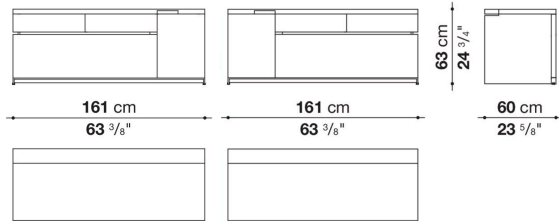

Left and right chest of drawers cm 161 x 60 x h. 63

		Oak	Smoked stained oak						
ACE4S	レフトドロワーチェスト	2,160,400	2,160,400						
ACE4D	ライトドロワーチェスト	2,160,400	2,160,400						

ACE4S

ACE4D

N.B. / 注意事項

- グレーオーク0378G、ライトオーク0374C、またはステインドスモークオーク0394Tよりお選びください。
- ベース部は、クロームスチール0110Mとなります。
- ドアは、270°まで開放することができます。
- トップとベース部にケーブルフラップが付きます。

Storage unit cm 181 x 60 x h. 73

		Oak	Smoked stained oak						
ACE17	17ストレージユニット	1,963,500	1,963,500