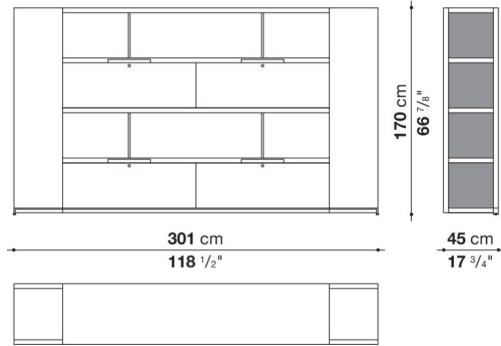

Bookcase with flap doors and drawers cm 301 x 45 x h. 170

		Oak	Smoked stained oak						
ACE1	1ブックケース	5,261,300	5,261,300						

ACE1

N.B. / 注意事項

フレーム；オーク（グレー0378G、ライト0374C、ステインドスモーク0394T）よりお選びください。
下段ドロワー：ファイルドロワー、またはダブルドロワーよりお選びください。両方をご希望される場合は初回発注時に左右配置をご指示ください。
* パーテーションは、透明アクリルとなります。
* ベース部は、クロームスチール0110Mとなります。

Bookcase with flap doors cm 311 x 60 x h. 229,5

		Oak	Smoked stained oak						
ACE3C	3Cブックケース	5,661,700	5,661,700						
ACE3C_N	3Cブックケース（ライト付）	6,057,700	6,057,700