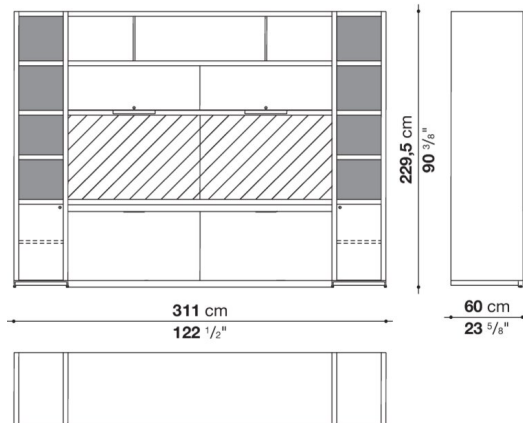

ACE3C

N.B. / 注意事項

フレーム；オーク（グレー0378G、ライト0374C、ステインドスモーク0394T）よりお選びください。
バックパネル：オーク（グレー0378G、ライト0374C、ステインドスモーク0394T）、ホワイト塗装ガラス、またはファブリック（SARABI、SIDRO、LI CATA、LUBE、KVADRAT(Steelcut Trio, Tonus, Divina Melange, Divina, Hallingdal)）よりお選びください。
* パーテーションは、透明アクリルとなります。
* ベース部は、クロームスチール0110Mとなります。
* ライティングデスクトップと下段バックパネルには、ケーブルラックが付きま。