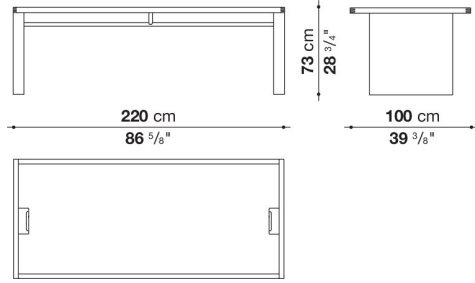

Table cm 220 x 100 x h. 73

		Oak	Smoked stained oak						
ACE9	9テーブル	1,617,000	1,617,000						

ACE9

N.B. / 注意事項

- グレーオーク0378G、ライトオーク0374C、またはステインドスモークオーク0394Tよりお選びください。
- クロスピース部は、クロームスチール0110Mとなります。
- 天板と脚部サイドにケーブルフラップが付きます。
- 幕板をご希望される場合は初回発注時にご指示ください。

Table cm 240 x 100 x h. 73

		Oak	Smoked stained oak						
ACE19	19テーブル	1,723,700	1,723,700