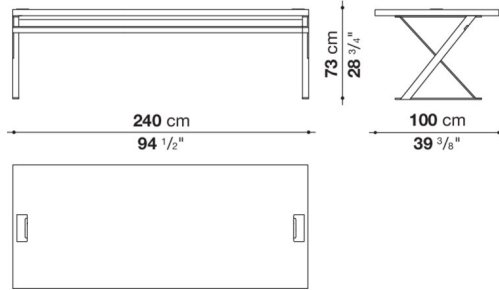

Table cm 240 x 100 x h. 73

		Oak	Smoked stained oak						
ACE15	15テーブル	2,015,200	2,015,200						

ACE15

N.B. / 注意事項

- グレーオーク0378G、ライトオーク0374C、またはステインドスモークオーク0394Tよりお選びください。
- 天板にケーブルフラップが付きます。
- ブックケース (ACE3) のライティングデスク天板にお使いいただけます。
- 脚部は、クロームスチール0110Mとなります。

Table cm Ø 110 x h. 73

		Oak	Smoked stained oak						
ACE20	20テーブル	997,700	997,700