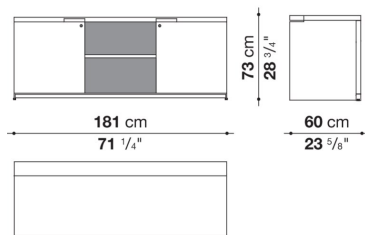

ACE17

N.B. / 注意事項

- グレーオーク0378G、ライトオーク0374C、またはステインドスモークオーク0394Tよりお選びください。
- ベース部は、クロームスチール0110Mとなります。
- ドアは、270°まで開放することができます。
- トップとベース部にケーブルフラップが付きます。