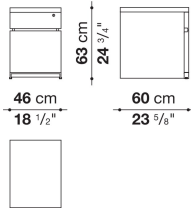

Chest of drawers cm 45 x 60 x h. 63

		Oak	Smoked stained oak						
ACE8	8チェスト	1,038,400	1,038,400						

ACE8

N.B. / 注意事項

グレーオーク0378G、ライトオーク0374C、またはステインドスモークオーク0394Tよりお選びください。
* ベース部は、クロームスチール0110Mとなります。

Chest of drawers cm 121 x 60 x h. 63

		Oak	Smoked stained oak						
ACE5	5チェスト	1,856,800	1,856,800