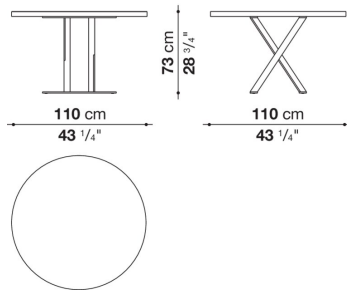

ACE20

N.B. / 注意事項

- グレーオーク0378G、ライトオーク0374C、またはステインドスモークオーク0394Tよりお選びください。
- 脚部は、クロームスチール0110Mとなります。