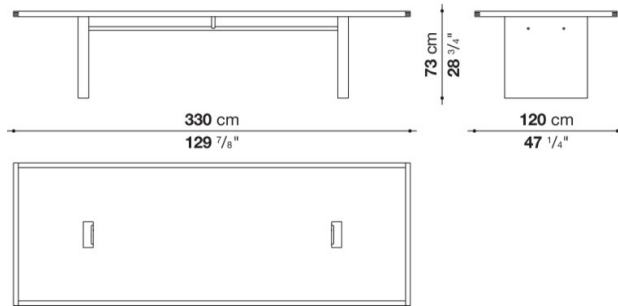

Table cm 330 x 120 x h. 73

		Oak	Smoked stained oak						
ACE10	10テーブル	1,961,300	1,961,300						

ACE10

N.B. / 注意事項

グレーオーク0378G、ライトオーク0374C、またはステインドスモークオーク0394Tよりお選びください。

* クロスピース部は、クロームスチール0110Mとなります。

* 天板と脚部サイドにケーブルフラップが付きます。

Table cm 220 x 100 x h. 73

		Oak	Smoked stained oak						
ACE13	13テーブル	1,669,800	1,669,800