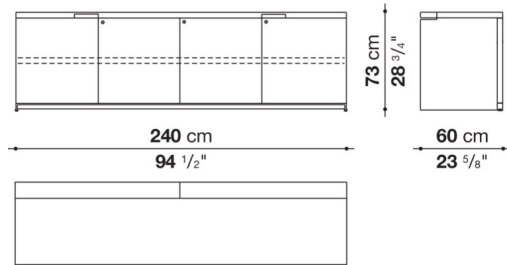

Sideboard with hinged doors cm 240 x 60 x h. 73

		Oak	Smoked stained oak						
ACE22	サイドボード	2,167,000	2,167,000						

ACE22

N.B. / 注意事項

- グレーオーク、ライトオーク、またはステインド・スモークオーク0394Tよりお選びください。
- ベース部は、クロームスチール110Mとなります。
- ドアは、270°まで開放することができます。
- トップとベース部にケーブルフラップが付きます。