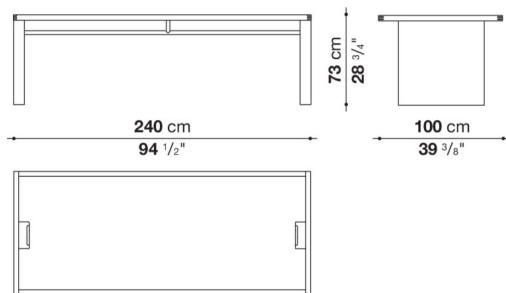

ACE19

N.B. / 注意事項

- グレーオーク0378G、ライトオーク0374C、またはステインドスモークオーク0394Tよりお選びください。
- クロスピース部は、クロームスチール0110Mとなります。
- 天板と脚部サイドにケーブルフラップが付きます。
- 幕板をご希望される場合は初回発注時にご指示ください。