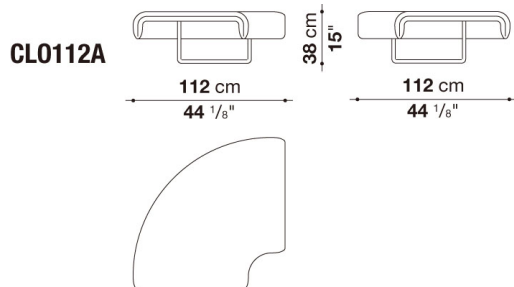

Corner element cm 112, one colour available

		A (ファブリック)	E (ファブリック)	S (ファブリック)	L (ファブリック)	KVADRAT (ファブリック)	BETA (レザー)	ALFA GAMMA (レザー)		
CLO112A	112コーナーエレメント	598,400	616,000	635,800	673,200	694,100	719,400	799,700		
追加カバー										
CLO112ARK	112コーナーエレメント	125,400	141,900	162,800	200,200	206,800				

N.B. / 注意事項

脚部：クロームスチール0110Mとなります。
張地：ファブリック (ARAMIS、EGO、SARABI、SIDRO、LICATA、LUBE、KVADRAT(Steelcut Trio 2、Tonus 4、Divina Melange 2、Divina 3、Hallingdal 65))、またはレザー (BETA、ALFA、GAMMA) よりお選びください。
* 単体、またはエンドユニットとしてのご使用はできません。
* CLO (連結フック2個セット) が、付属されています。