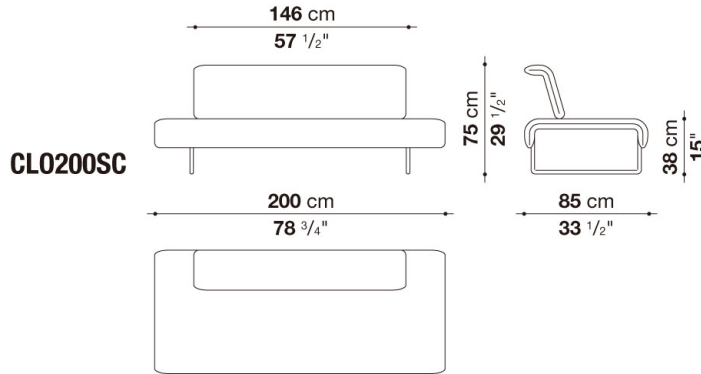

N.B. / 注意事項

脚部：クロームスチール0110Mとなります。
 張地：ファブリック (ARAMIS、EGO、SARABI、SIDRO、LICATA、LUBE、KVADRAT(Steelcut Trio 2, Tonus 4, Divina Melange 2, Divina 3, Hallingdal 65))、またはレザー (BETA、ALFA、GAMMA) よりお選びください。
 * 連結する場合は、CLO (連結フック2個セット) をお選びください。

Bench cm 300, one colour available

| | | A (ファブリック) | E (ファブリック) | S (ファブリック) | L (ファブリック) | KVADRAT (ファブリック) | BETA (レザー) | ALFA GAMMA (レザー) | | |
|----------|--------|---------------|---------------|---------------|---------------|---------------------|---------------|---------------------|--|--|
| CLO300 | 300ベンチ | 925,100 | 958,100 | 998,800 | 1,073,600 | 1,105,500 | 1,214,400 | 1,401,400 | | |
| 追加カバー | | | | | | | | | | |
| CLO300RK | 300ベンチ | 218,900 | 249,700 | 291,500 | 363,000 | 374,000 | | | | |

Bench with back cm 200, one colour available

| | | A (ファブリック) | E (ファブリック) | S (ファブリック) | L (ファブリック) | KVADRAT (ファブリック) | BETA (レザー) | ALFA GAMMA (レザー) | | |
|------------|--------------|---------------|---------------|---------------|---------------|---------------------|---------------|---------------------|--|--|
| CLO200SC | 200バックレストベンチ | 1,137,400 | 1,169,300 | 1,211,100 | 1,289,200 | 1,328,800 | 1,461,900 | 1,665,400 | | |
| 追加カバー | | | | | | | | | | |
| CLO200SCRK | 200バックレストベンチ | 266,200 | 299,200 | 336,600 | 412,500 | 425,700 | | | | |