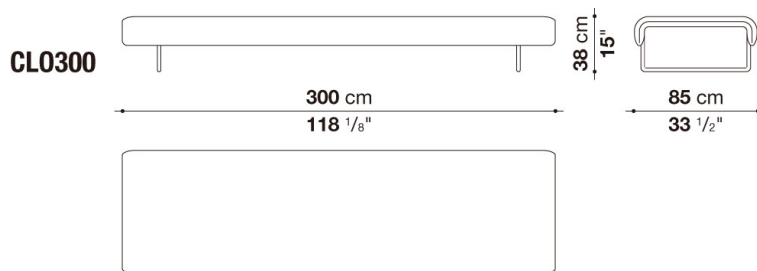

TECHNICAL SPECIFICATIONS / 技術情報 :

| | |
|----------|---|
| 内部構造 | 鋼管及び成形鋼材 |
| 内部充填材 | Bayfit®(バイエル社製)低温成形発泡ポリウレタン ポリエステルファイバー |
| サポートフレーム | 鋼材 |
| 脚部先端 | 熱可塑性プラスチック |
| 表面張地 | ファブリックまたは天然皮革 |

Bench cm 200, one colour available

| | | A (ファブリック) | E (ファブリック) | S (ファブリック) | L (ファブリック) | KVADRAT (ファブリック) | BETA (レザー) | ALFA GAMMA (レザー) | | |
|----------|--------|---------------|---------------|---------------|---------------|---------------------|---------------|---------------------|--|--|
| CLO200 | 200ベンチ | 790,900 | 814,000 | 840,400 | 892,100 | 918,500 | 1,001,000 | 1,133,000 | | |
| 追加カバー | | | | | | | | | | |
| CLO200RK | 200ベンチ | 171,600 | 193,600 | 223,300 | 273,900 | 282,700 | | | | |

N.B. / 注意事項

脚部：クロームスチール0110Mとなります。
 張地：ファブリック (ARAMIS、EGO、SARABI、SIDRO、LICATA、LUBE、KVADRAT(Steelcut Trio 2, Tonus 4, Divina Melange 2, Divina 3, Hallingdal 65))、またはレザー (BETA、ALFA、GAMMA) よりお選びください。
 * 連結する場合は、CLO (連結フック2個セット) をお選びください。

Bench cm 300, one colour available

| | | A (ファブリック) | E (ファブリック) | S (ファブリック) | L (ファブリック) | KVADRAT (ファブリック) | BETA (レザー) | ALFA GAMMA (レザー) | | |
|----------|--------|---------------|---------------|---------------|---------------|---------------------|---------------|---------------------|--|--|
| CLO300 | 300ベンチ | 925,100 | 958,100 | 998,800 | 1,073,600 | 1,105,500 | 1,214,400 | 1,401,400 | | |
| 追加カバー | | | | | | | | | | |
| CLO300RK | 300ベンチ | 218,900 | 249,700 | 291,500 | 363,000 | 374,000 | | | | |