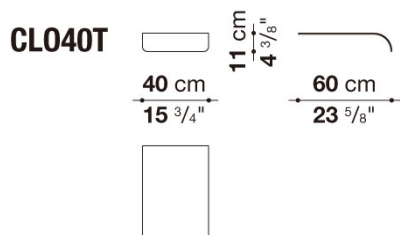

Small table cm 40

		Oak	Smoked stained oak							
CLO40T	スモールテーブル	145,200	145,200							

N.B. / 注意事項

オーク (ライト0374C、グレー0378G、ステインドスモーク0394T)よりお選びください。