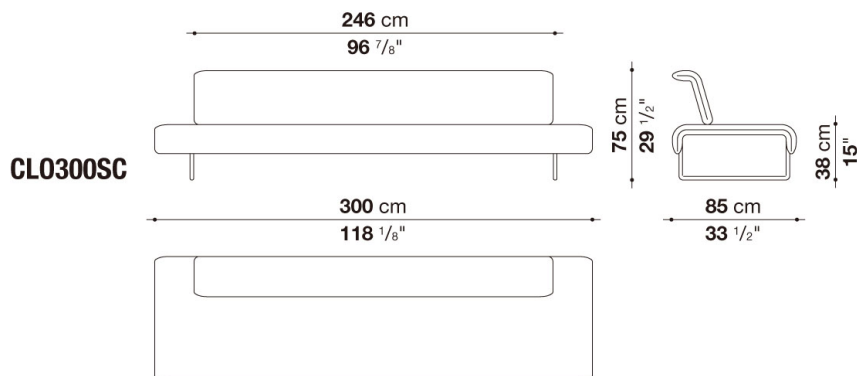

N.B. / 注意事項

脚部：クロームスチール0110Mとなります。
張地：ファブリック (ARAMIS、EGO、SARABI、SIDRO、LICATA、LUBE、KVADRAT(Steelcut Trio 2, Tonus 4, Divina Melange 2, Divina 3, Hallingdal 65))、またはレザー (BETA、ALFA、GAMMA) よりお選びください。
* 連結する場合は、CLO (連結フック2個セット) をお選びください。