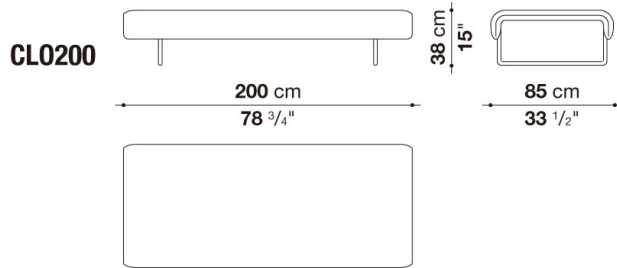

TECHNICAL SPECIFICATIONS / 技術情報 :

| | |
|----------|---|
| 内部構造 | 鋼管及び成形鋼材 |
| 内部充填材 | Bayfit®(バイエル社製)低温成形発泡ポリウレタン ポリエステルファイバー |
| サポートフレーム | 鋼材 |
| 脚部先端 | 熱可塑性プラスチック |
| 表面張地 | ファブリックまたは天然皮革 |

Bench cm 200, one colour available

| | | A (ファブリック) | E (ファブリック) | S (ファブリック) | L (ファブリック) | KVADRAT (ファブリック) | BETA (レザー) | ALFA GAMMA (レザー) | | |
|----------|--------|---------------|---------------|---------------|---------------|---------------------|---------------|---------------------|--|--|
| CLO200 | 200ベンチ | 790,900 | 814,000 | 840,400 | 892,100 | 918,500 | 1,001,000 | 1,133,000 | | |
| 追加カバー | | | | | | | | | | |
| CLO200RK | 200ベンチ | 171,600 | 193,600 | 223,300 | 273,900 | 282,700 | | | | |

N.B. / 注意事項

脚部：クロームスチール0110Mとなります。
 張地：ファブリック (ARAMIS、EGO、SARABI、SIDRO、LICATA、LUBE、KVADRAT(Steelcut Trio 2, Tonus 4, Divina Melange 2, Divina 3, Hallingdal 65))、またはレザー (BETA、ALFA、GAMMA) よりお選びください。
 * 連結する場合は、CLO (連結フック2個セット) をお選びください。

Bench cm 300, one colour available

| | | A (ファブリック) | E (ファブリック) | S (ファブリック) | L (ファブリック) | KVADRAT (ファブリック) | BETA (レザー) | ALFA GAMMA (レザー) | | |
|----------|--------|---------------|---------------|---------------|---------------|---------------------|---------------|---------------------|--|--|
| CLO300 | 300ベンチ | 925,100 | 958,100 | 998,800 | 1,073,600 | 1,105,500 | 1,214,400 | 1,401,400 | | |
| 追加カバー | | | | | | | | | | |
| CLO300RK | 300ベンチ | 218,900 | 249,700 | 291,500 | 363,000 | 374,000 | | | | |