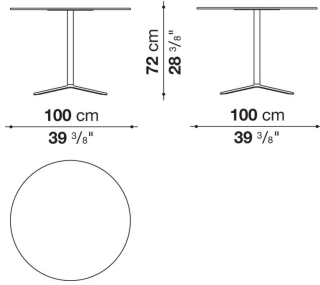

Round small table cm Ø 100 x h. 72

		LAMINATE	Oak	Smoked stained oak						
CST1007R	テーブル	508,200	508,200	508,200						

CST1007R

N.B. / 注意事項

天板：オーク（グレー、ライト、ステインドスモーク0394T）ホワイトHPL、またはブラックHPLよりお選びください。* 脚部は、ブライトポリッシュドアルミニウム0189Aとなります。