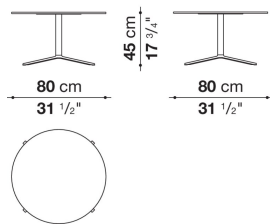

TECHNICAL SPECIFICATIONS / 技術情報 :

| | |
|----------|--------------------------|
| 天板 | ソリッドコアHPL積層、積層合板、ラミネート板面 |
| サポートフレーム | ダイキャストアルミニウム |
| 脚部先端 | 熱可塑性プラスチック |

Round small table cm Ø 50 x h. 45

| | | LAMINATE | Oak | Smoked stained oak | | | | | |
|----------|----------|----------|---------|--------------------|--|--|--|--|--|
| CST0504R | スモールテーブル | 272,800 | 272,800 | 246,400 | | | | | |

CST0504R

N.B. / 注意事項

天板：オーク（グレー、ライト、ステインドスモーク0394T）ホワイトHPL、またはブラックHPLよりお選びください。*脚部は、ブライtpポリッシュドアルミニウム0189Aとなります。

Round small table cm Ø 80 x h. 45

| | | LAMINATE | Oak | Smoked stained oak | | | | | |
|----------|----------|----------|---------|--------------------|--|--|--|--|--|
| CST0804R | スモールテーブル | 411,400 | 411,400 | 371,800 | | | | | |

CST0804R

N.B. / 注意事項

天板：オーク（グレー、ライト、ステインドスモーク0394T）ホワイトHPL、またはブラックHPLよりお選びください。*脚部は、ブライtpポリッシュドアルミニウム0189Aとなります。

Round small table cm Ø 80 x h. 72

| | | LAMINATE | Oak | Smoked stained oak | | | | | | |
|----------|------|----------|---------|--------------------|--|--|--|--|--|--|
| CST0807R | テーブル | 441,100 | 441,100 | 441,100 | | | | | | |

CST0807R

N.B. / 注意事項

天板：オーク（グレー、ライト、ステインドスモーク0394T）ホワイトHPL、またはブラックHPLよりお選びください。* 脚部は、ブライトポリッシュドアルミニウム0189Aとなります。

Square small table cm 80 x 80 x h. 72

| | | LAMINATE | Oak | Smoked stained oak | | | | | | |
|----------|------|----------|---------|--------------------|--|--|--|--|--|--|
| CST0807Q | テーブル | 436,700 | 436,700 | 436,700 | | | | | | |