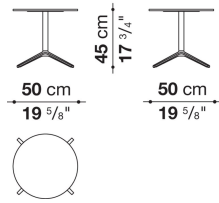

TECHNICAL SPECIFICATIONS / 技術情報 :

| | |
|----------|--------------------------|
| 天板 | ソリッドコアHPL積層、積層合板、ラミネート板面 |
| サポートフレーム | ダイキャストアルミニウム |
| 脚部先端 | 熱可塑性プラスチック |

Round small table cm Ø 50 x h. 45

| | | LAMINATE | Oak | Smoked stained oak | | | | | |
|----------|----------|----------|---------|--------------------|--|--|--|--|--|
| CST0504R | スモールテーブル | 272,800 | 272,800 | 246,400 | | | | | |

CST0504R

N.B. / 注意事項

天板：オーク（グレー、ライト、ステインドスモーク0394T）ホワイトHPL、またはブラックHPLよりお選びください。*脚部は、ブライtpポリッシュドアルミニウム0189Aとなります。

Round small table cm Ø 80 x h. 45

| | | LAMINATE | Oak | Smoked stained oak | | | | | |
|----------|----------|----------|---------|--------------------|--|--|--|--|--|
| CST0804R | スモールテーブル | 411,400 | 411,400 | 371,800 | | | | | |

CST0804R

N.B. / 注意事項

天板：オーク（グレー、ライト、ステインドスモーク0394T）ホワイトHPL、またはブラックHPLよりお選びください。*脚部は、ブライtpポリッシュドアルミニウム0189Aとなります。

Round small table cm Ø 80 x h. 72

| | | LAMINATE | Oak | Smoked stained oak | | | | | | |
|----------|------|----------|---------|--------------------|--|--|--|--|--|--|
| CST0807R | テーブル | 441,100 | 441,100 | 441,100 | | | | | | |

CST0807R

N.B. / 注意事項

天板：オーク（グレー、ライト、ステインドスモーク0394T）ホワイトHPL、またはブラックHPLよりお選びください。* 脚部は、ブライトポリッシュドアルミニウム0189Aとなります。

Square small table cm 80 x 80 x h. 72

| | | LAMINATE | Oak | Smoked stained oak | | | | | | |
|----------|------|----------|---------|--------------------|--|--|--|--|--|--|
| CST0807Q | テーブル | 436,700 | 436,700 | 436,700 | | | | | | |