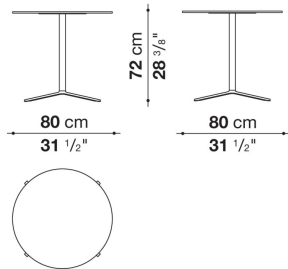

TECHNICAL SPECIFICATIONS / 技術情報 :

| | |
|----------|--------------------------|
| 天板 | ソリッドコアHPL積層、積層合板、ラミネート板面 |
| サポートフレーム | ダイキャストアルミニウム |
| 脚部先端 | 熱可塑性プラスチック |

Round small table cm Ø 50 x h. 45

| | | LAMINATE | Oak | Smoked stained oak | | | | | |
|----------|----------|----------|---------|--------------------|--|--|--|--|--|
| CST0504R | スモールテーブル | 272,800 | 272,800 | 246,400 | | | | | |

CST0504R

N.B. / 注意事項

天板：オーク（グレー、ライト、ステインドスモーク0394T）ホワイトHPL、またはブラックHPLよりお選びください。*脚部は、ブライtpポリッシュドアルミニウム0189Aとなります。

Round small table cm Ø 80 x h. 45

| | | LAMINATE | Oak | Smoked stained oak | | | | | |
|----------|----------|----------|---------|--------------------|--|--|--|--|--|
| CST0804R | スモールテーブル | 411,400 | 411,400 | 371,800 | | | | | |

CST0804R

N.B. / 注意事項

天板：オーク（グレー、ライト、ステインドスモーク0394T）ホワイトHPL、またはブラックHPLよりお選びください。*脚部は、ブライtpポリッシュドアルミニウム0189Aとなります。

Round small table cm Ø 80 x h. 72

| | | LAMINATE | Oak | Smoked stained oak | | | | | | |
|----------|------|----------|---------|--------------------|--|--|--|--|--|--|
| CST0807R | テーブル | 441,100 | 441,100 | 441,100 | | | | | | |

CST0807R

N.B. / 注意事項

天板：オーク（グレー、ライト、ステインドスモーク0394T）ホワイトHPL、またはブラックHPLよりお選びください。* 脚部は、ブライトポリッシュドアルミニウム0189Aとなります。

Square small table cm 80 x 80 x h. 72

| | | LAMINATE | Oak | Smoked stained oak | | | | | | |
|----------|------|----------|---------|--------------------|--|--|--|--|--|--|
| CST0807Q | テーブル | 436,700 | 436,700 | 436,700 | | | | | | |