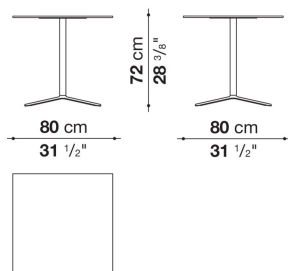

TECHNICAL SPECIFICATIONS / 技術情報 :

| | |
|----------|--------------------------|
| 天板 | ソリッドコアHPL積層、積層合板、ラミネート板面 |
| サポートフレーム | ダイキャストアルミニウム |
| 脚部先端 | 熱可塑性プラスチック |

Round small table cm Ø 50 x h. 45

| | | LAMINATE | Oak | Smoked stained oak | | | | | |
|----------|----------|----------|---------|--------------------|--|--|--|--|--|
| CST0504R | スモールテーブル | 272,800 | 272,800 | 246,400 | | | | | |

CST0804R

N.B. / 注意事項

天板：オーク（グレー、ライト、ステインドスモーク0394T）ホワイトHPL、またはブラックHPLよりお選びください。*脚部は、ブライtpポリッシュドアルミニウム0189Aとなります。

Round small table cm Ø 80 x h. 72

| | | LAMINATE | Oak | Smoked stained oak | | | | | | |
|----------|------|----------|---------|--------------------|--|--|--|--|--|--|
| CST0807R | テーブル | 441,100 | 441,100 | 441,100 | | | | | | |

CST0807R

N.B. / 注意事項

天板：オーク（グレー、ライト、ステインドスモーク0394T）ホワイトHPL、またはブラックHPLよりお選びください。* 脚部は、ブライトポリッシュドアルミニウム0189Aとなります。

Square small table cm 80 x 80 x h. 72

| | | LAMINATE | Oak | Smoked stained oak | | | | | | |
|----------|------|----------|---------|--------------------|--|--|--|--|--|--|
| CST0807Q | テーブル | 436,700 | 436,700 | 436,700 | | | | | | |

CST0807Q

N.B. / 注意事項

天板：オーク（グレー、ライト、ステインドスモーク0394T）ホワイトHPL、またはブラックHPLよりお選びください。* 脚部は、ブライトポリッシュドアルミニウム0189Aとなります。

Round small table cm Ø 100 x h. 72

| | | LAMINATE | Oak | Smoked stained oak | | | | | | |
|----------|------|----------|---------|--------------------|--|--|--|--|--|--|
| CST1007R | テーブル | 508,200 | 508,200 | 508,200 | | | | | | |