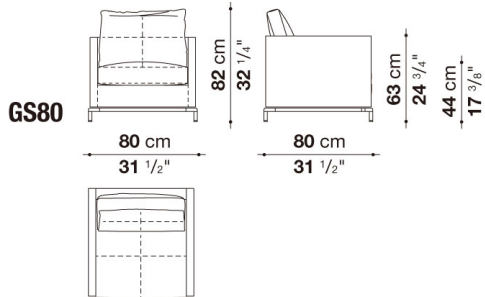

Armchair cm 80, one colour available

		A (ファブリック)	E (ファブリック)	S (ファブリック)	L (ファブリック)	KVADRAT (ファブリック)	BETA (レザー)	ALFA GAMMA (レザー)		
GS80	80ラウンジチェア	816,200	845,900	885,500	948,200	1,047,200	1,058,200	1,171,500		
追加カバー										
GS80RK	80ラウンジチェア	172,700	200,200	238,700	300,300	396,000