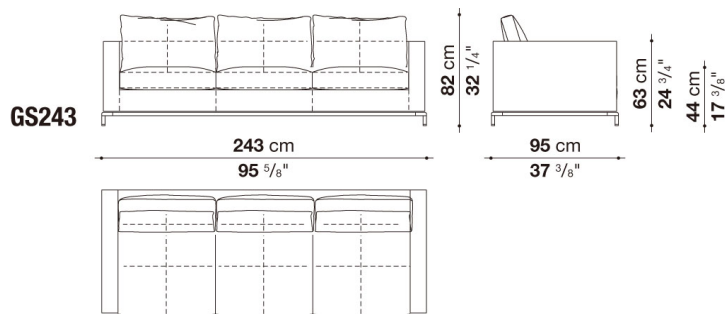

Sofa cm 243, one colour available

		A (ファブリック)	E (ファブリック)	S (ファブリック)	L (ファブリック)	KVADRAT (ファブリック)	BETA (レザー)	ALFA GAMMA (レザー)		
GS243	243ソファ	2,007,500	2,083,400	2,180,200	2,341,900	2,590,500	2,626,800	2,915,000		
追加カバー										
GS243RK	243ソファ	426,800	498,300	594,000	749,100	987,800