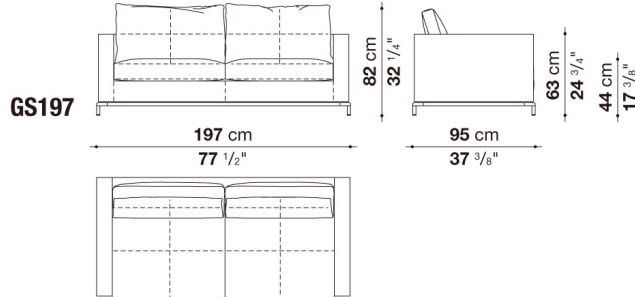

TECHNICAL SPECIFICATIONS / 技術情報 :

内部構造	鋼管及び成形鋼材
内部充填材	Bayfit®(バイエル社製)低温成形発砲ポリウレタン、ポリエステルファイバー
クッション	密度の異なる成形ポリウレタン、ポリエステル及びコットンファイバーカバー
サポートフレーム	ダイキャストアルミニウム、アルミニウム押出材
脚部先端	熱可塑性プラスチック
表面張地	ファブリックまたは天然皮革 (推奨素材のみ)

Sofa cm 197, one colour available

		A (ファブリック)	E (ファブリック)	S (ファブリック)	L (ファブリック)	KVADRAT (ファブリック)	BETA (レザー)	ALFA GAMMA (レザー)		
GS197	197ソファ	1,647,800	1,711,600	1,793,000	1,928,300	2,137,300	2,146,100	2,383,700		
追加カバー										
GS197RK	197ソファ	366,300	426,800	506,000	635,800	837,100				