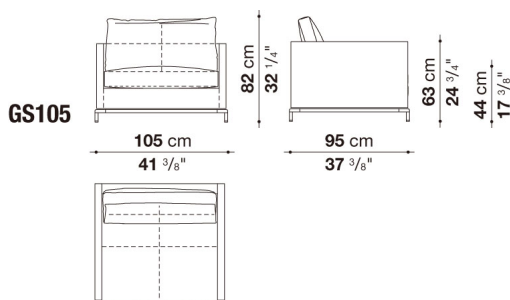

Armchair cm 105, one colour available

		A (ファブリック)	E (ファブリック)	S (ファブリック)	L (ファブリック)	KVADRAT (ファブリック)	BETA (レザー)	ALFA GAMMA (レザー)		
GS105	105ラウンジチェア	981,200	1,019,700	1,070,300	1,152,800	1,281,500	1,281,500	1,425,600		
追加カバー										
GS105RK	105ラウンジチェア	220,000	257,400	305,800	385,000	509,300